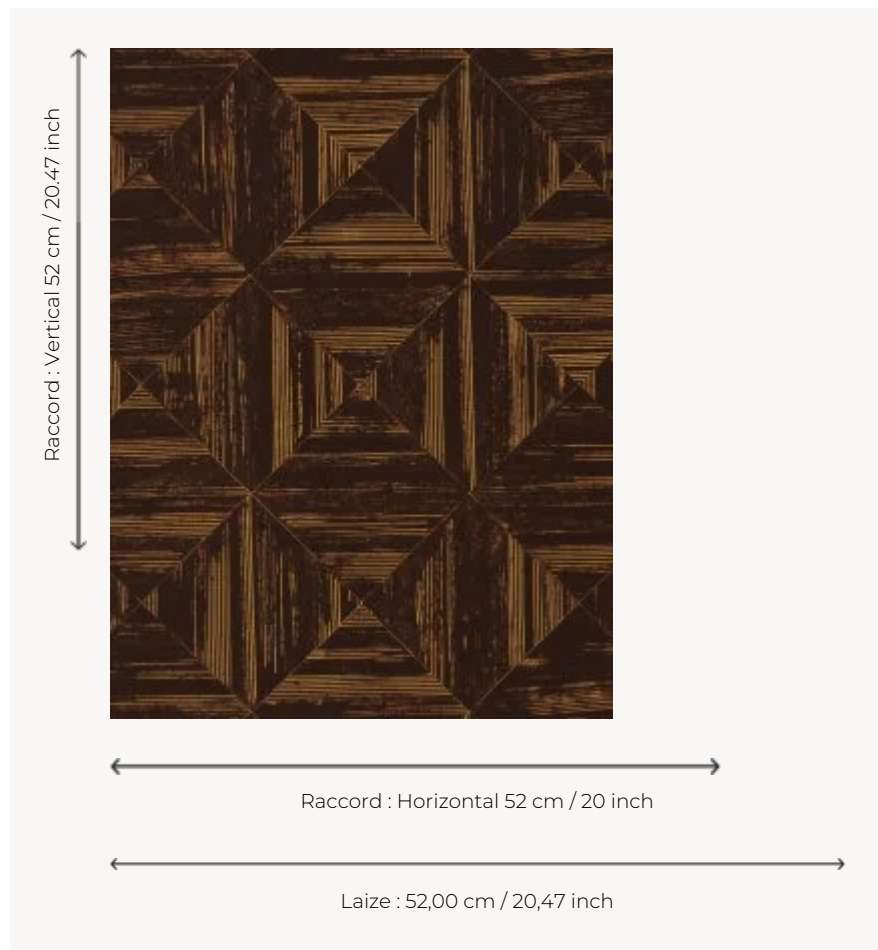

# FP450005 CHAGUAN

Inspiré de l'architecture des toits chinois et des maisons de thé, cet effet de marqueterie est interprété en impression traditionnelle aux cylindres.

## Pierre Frey

<b>TYPE</b>	Papier peints imprimés petites largeurs
<b>UNITÉ DE VENTE</b>	Disponible au rouleau de 10,05 mts
<b>SUPPORT</b>	INTISSE
<b>COMPOSITION</b>	100 % Intissé
<b>LAIZE</b>	52 cm / 20,47 inch
<b>RACCORD</b>	H: 52 cm - 20,00 inch V: 52 cm - 20,47 inch Raccord droit
<b>POIDS</b>	190 gr / m <sup>2</sup>
<b>ENTRETIEN</b>	
<b>EMARGEMENT</b>	Emargé
<b>POSE/DÉPOSE</b>	Encoller le mur Arrachable à sec
<b>CERTIFICATIONS</b>	EUROCLASS B-s1,d0 ASTM E84 Class A
<b>NOTES</b>	Bonne solidité à la lumière
<b>LIASSE</b>	F9979PPFREY10