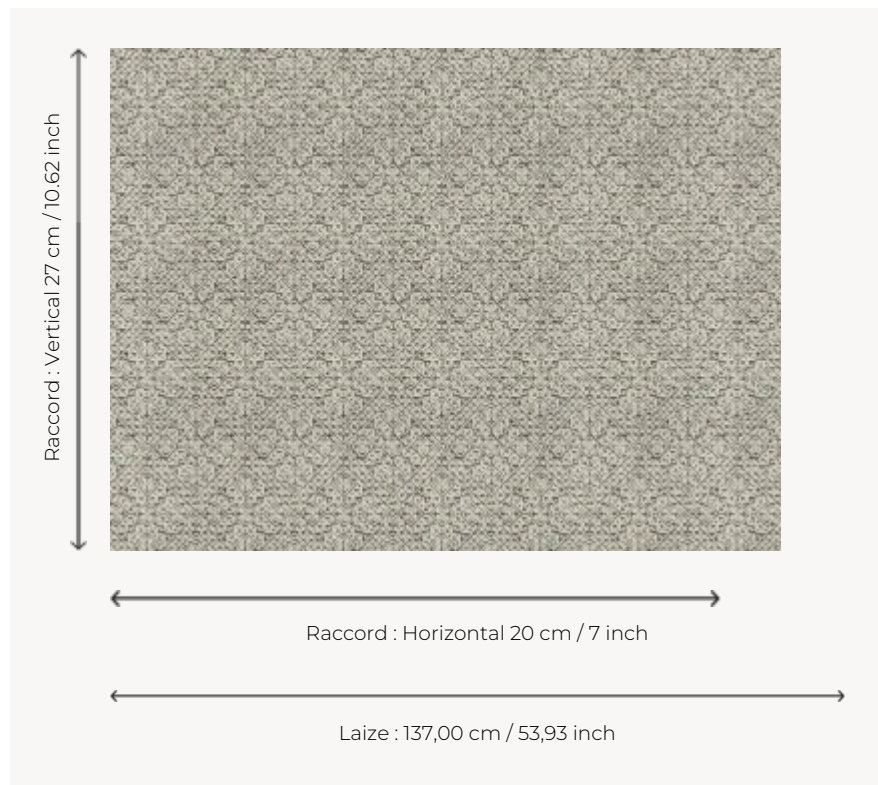

## FP451003 MIAO

Ce jacquard, tissé avec un fil proche du raphia, reproduit le décor stylisé d'un porte-bébé traditionnel du peuple Miao.

### Pierre Frey

<b>TYPE</b>	Pailles et assimilés - Tissus contrecollés
<b>UNITÉ DE VENTE</b>	Disponible au mètre
<b>SUPPORT</b>	INTISSE
<b>COMPOSITION</b>	56 % Viscose - 29 % Coton - 15 % Polyester
<b>LAIZE</b>	137 cm / 53,93 inch
<b>RACCORD</b>	H: 20 cm - 7,00 inch V: 27 cm - 10,62 inch Raccord droit
<b>POIDS</b>	345 gr / m <sup>2</sup>
<b>ENTRETIEN</b>	
<b>EMARGEMENT</b>	Non émargé
<b>POSE/DÉPOSE</b>	Encoller le mur Arrachable à sec
<b>CERTIFICATIONS</b>	ASTM E84 Class A
<b>INFORMATIONS</b>	Utiliser les repères pour faire le raccord lors de la pose. Pose en double coupe
<b>LIASSE</b>	F9979PPFREY10