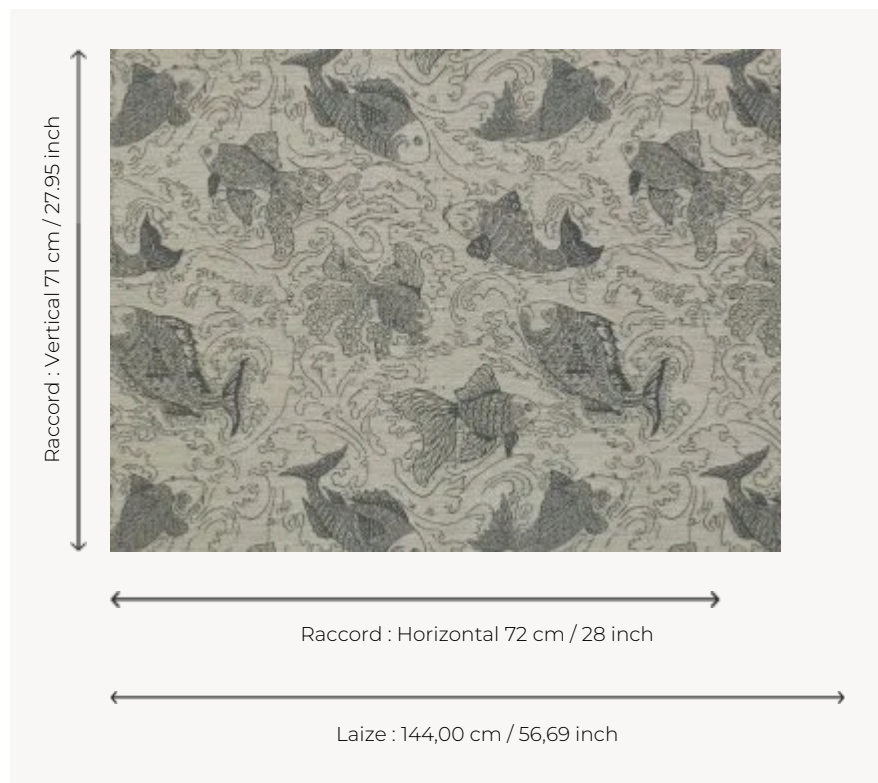

## FP452002 LAN-FISH

Revêtement mural délicatement tissé en utilisant un fil semblable au raphia, carpes Koi et poissons rouges chinois nagent au milieu des flots. Symbole de force, persévérance, l'image de ces poissons est souvent associée aux vœux de richesse et prospérité.

### Pierre Frey

<b>TYPE</b>	Pailles et assimilés - Tissus contrecollés
<b>UNITÉ DE VENTE</b>	Disponible au mètre
<b>SUPPORT</b>	INTISSE
<b>COMPOSITION</b>	40 % Viscose - 40 % Coton - 20 % Polyester
<b>LAIZE</b>	144 cm / 56,69 inch
<b>RACCORD</b>	H: 72 cm - 28,00 inch V: 71 cm - 27,95 inch Raccord droit
<b>POIDS</b>	310 gr / m <sup>2</sup>
<b>ENTRETIEN</b>	
<b>EMARGEMENT</b>	Emargé
<b>POSE/DÉPOSE</b>	Encoller le mur Arrachable à sec
<b>CERTIFICATIONS</b>	ASTM E84 Class A
<b>LIASSE</b>	F9979PPFREY10

# 1 Couleurs

FP452002

Mare