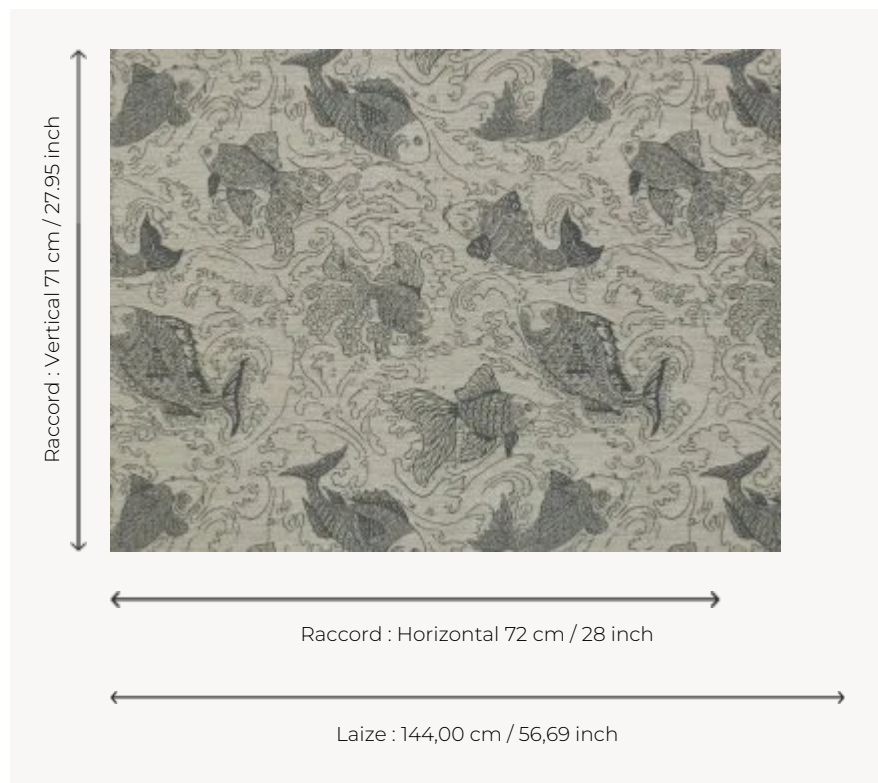

FP452002 LAN-FISH

Revêtement mural délicatement tissé en utilisant un fil semblable au raphia, carpes Koi et poissons rouges chinois nagent au milieu des flots. Symbole de force, persévérance, l'image de ces poissons est souvent associée aux vœux de richesse et prospérité.

FP452002 - Mare

Pierre Frey

TYPE	Pailles et assimilés - Tissus contrecollés
UNITÉ DE VENTE	Disponible au mètre
SUPPORT	INTISSE
COMPOSITION	40 % Viscose - 40 % Coton - 20 % Polyester
LAIZE	144 cm / 56,69 inch
RACCORD	H: 72 cm - 28,00 inch V: 71 cm - 27,95 inch Raccord droit
POIDS	310 gr / m ²
ENTRETIEN	
EMARGEMENT	Emargé
POSE/DÉPOSE	Encoller le mur Arrachable à sec
CERTIFICATIONS	ASTM E84 Class A
LIASSE	F9979PPFREY10

1 Couleurs

FP452002

Mare