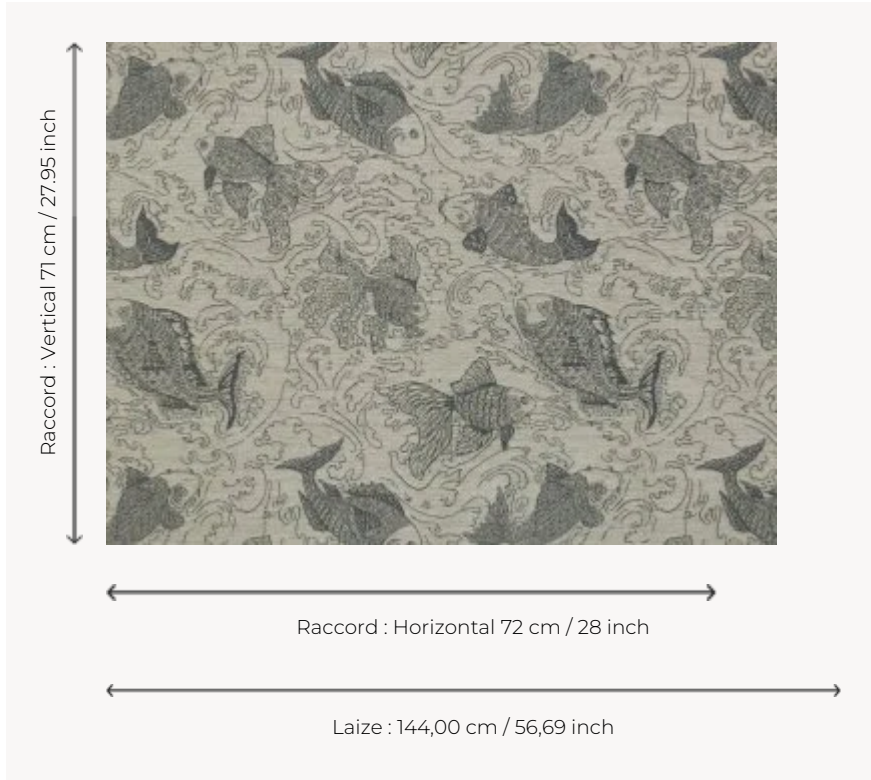

FP452002 LAN-FISH

Revêtement mural délicatement tissé en utilisant un fil semblable au raphia, carpes Koi et poissons rouges chinois nagent au milieu des flots. Symbole de force, persévérance, l'image de ces poissons est souvent associée aux vœux de richesse et prospérité.

FP452002 - Mare

Pierre Frey

TYPE	Pailles et assimilés - Tissus contrecollés
UNITÉ DE VENTE	Disponible au mètre
SUPPORT	INTISSE
COMPOSITION	40 % Viscose - 40 % Coton - 20 % Polyester
LAIZE	144 cm / 56,69 inch
RACCORD	H: 72 cm - 28,00 inch V: 71 cm - 27,95 inch Raccord droit
POIDS	310 gr / m ²
ENTRETIEN	
EMARGEMENT	Emargé
POSE/DÉPOSE	Encoller le mur Arrachable à sec
CERTIFICATIONS	ASTM E84 Class A
LIASSE	F9979PPFREY10

1 Couleurs

FP452002
Mare