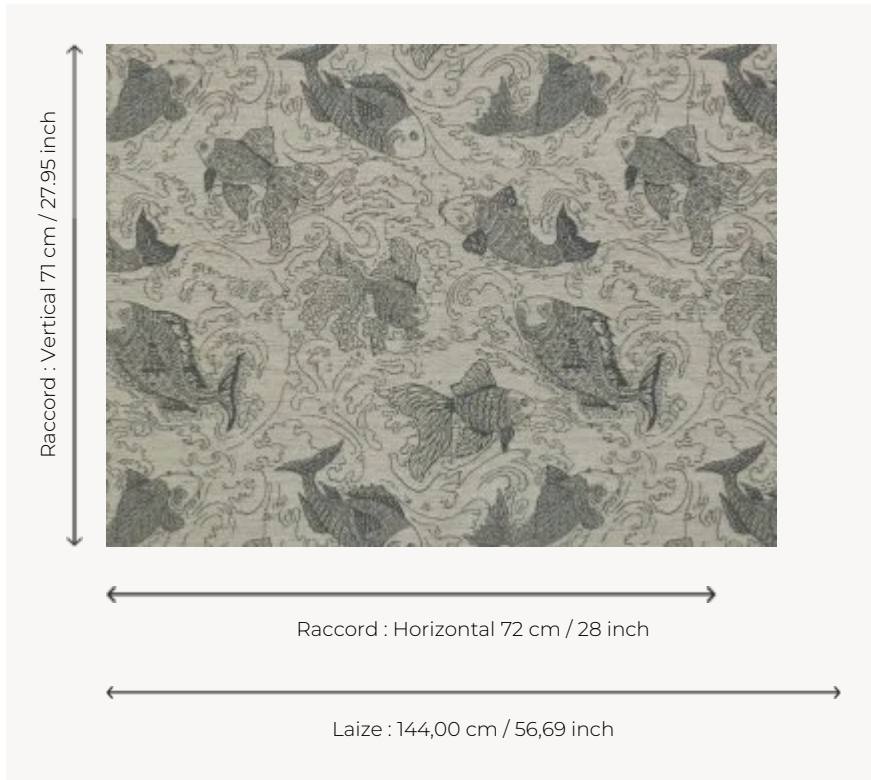

FP452002 LAN-FISH

Revêtement mural délicatement tissé en utilisant un fil semblable au raphia, carpes Koi et poissons rouges chinois nagent au milieu des flots. Symbole de force, persévérance, l'image de ces poissons est souvent associée aux vœux de richesse et prospérité.

FP452002 - Mare

Pierre Frey

TYPE	Pailles et assimilés - Tissus contrecollés
UNITÉ DE VENTE	Disponible au mètre
SUPPORT	INTISSE
COMPOSITION	40 % Viscose - 40 % Coton - 20 % Polyester
LAIZE	144 cm / 56,69 inch
RACCORD	H: 72 cm - 28,00 inch V: 71 cm - 27,95 inch Raccord droit
POIDS	310 gr / m ²
ENTRETIEN	
EMARGEMENT	Emargé
POSE/DÉPOSE	Encoller le mur Arrachable à sec
CERTIFICATIONS	ASTM E84 Class A
LIASSE	F9979PPFREY10

1 Couleurs

FP452002

Mare