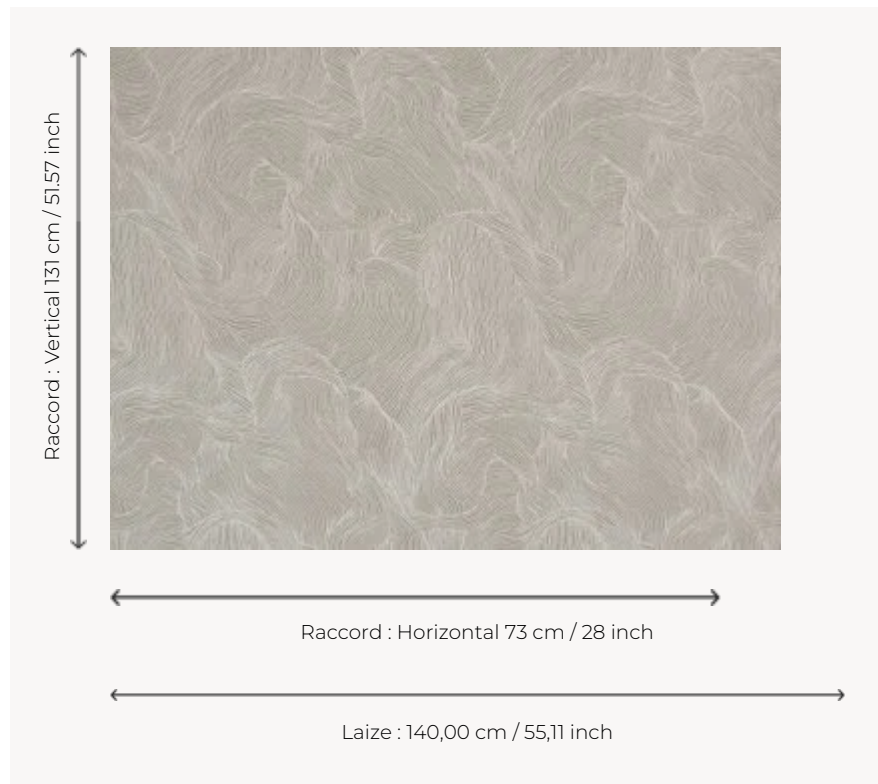

FP464002 CIRRUS

Grande vague réalisée en jacquard tissé dans notre atelier du Nord de la France.

FP464002 - Naturel

Pierre Frey

TYPE	Tissus contrecollés
UNITÉ DE VENTE	Disponible au mètre
SUPPORT	INTISSE
COMPOSITION	100 % Polyester
LAIZE	140 cm / 55,11 inch
RACCORD	H: 73 cm - 28,00 inch V: 131 cm - 51,57 inch Pas de raccord tapissier
POIDS	340 gr / m ²
ENTRETIEN	
EMARGEMENT	Emargé
POSE/DÉPOSE	Encoller le mur Arrachable à sec
CERTIFICATIONS	ASTM E84 Class A
INFORMATIONS	Effet panneautage
LIASSE	F9979PPFREY10

3 Couleurs

FP464001
Blanc

FP464002
Naturel

FP464003
Caillou