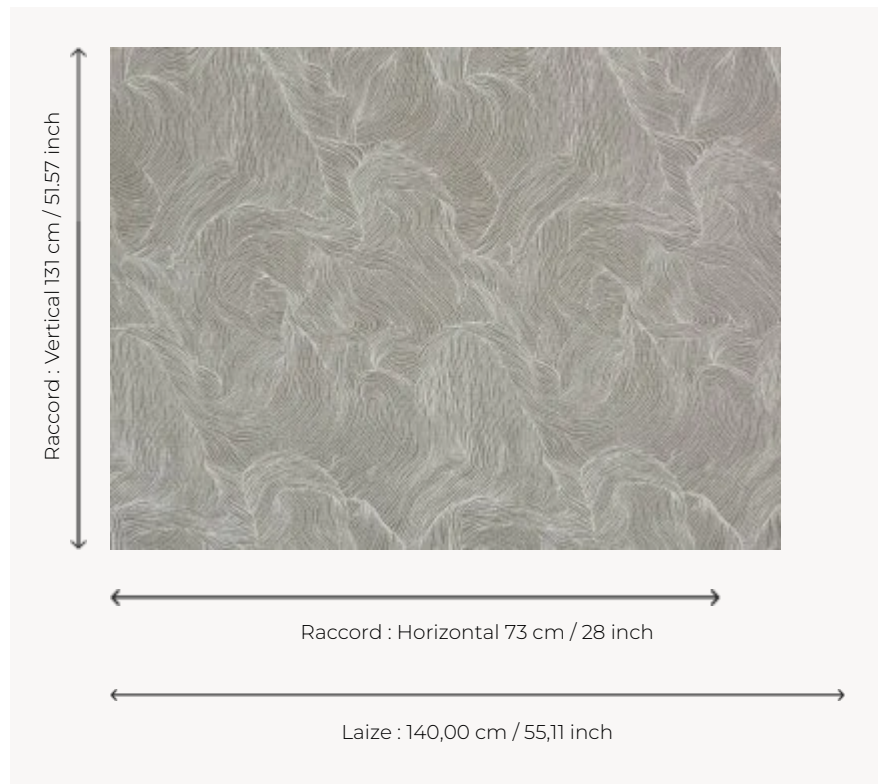

FP464003 CIRRUS

Grande vague réalisée en jacquard tissé dans notre atelier du Nord de la France.

FP464003 - Caillou

Pierre Frey

TYPE	Tissus contrecollés
UNITÉ DE VENTE	Disponible au mètre
SUPPORT	INTISSE
COMPOSITION	100 % Polyester
LAIZE	140 cm / 55,11 inch
RACCORD	H: 73 cm - 28,00 inch V: 131 cm - 51,57 inch Pas de raccord tapissier
POIDS	340 gr / m ²
ENTRETIEN	
EMARGEMENT	Emargé
POSE/DÉPOSE	Encoller le mur Arrachable à sec
CERTIFICATIONS	ASTM E84 Class A
INFORMATIONS	Effet panneautage
LIASSE	F9979PPFREY10

3 Couleurs

FP464001
Blanc

FP464002
Naturel

FP464003
Caillou