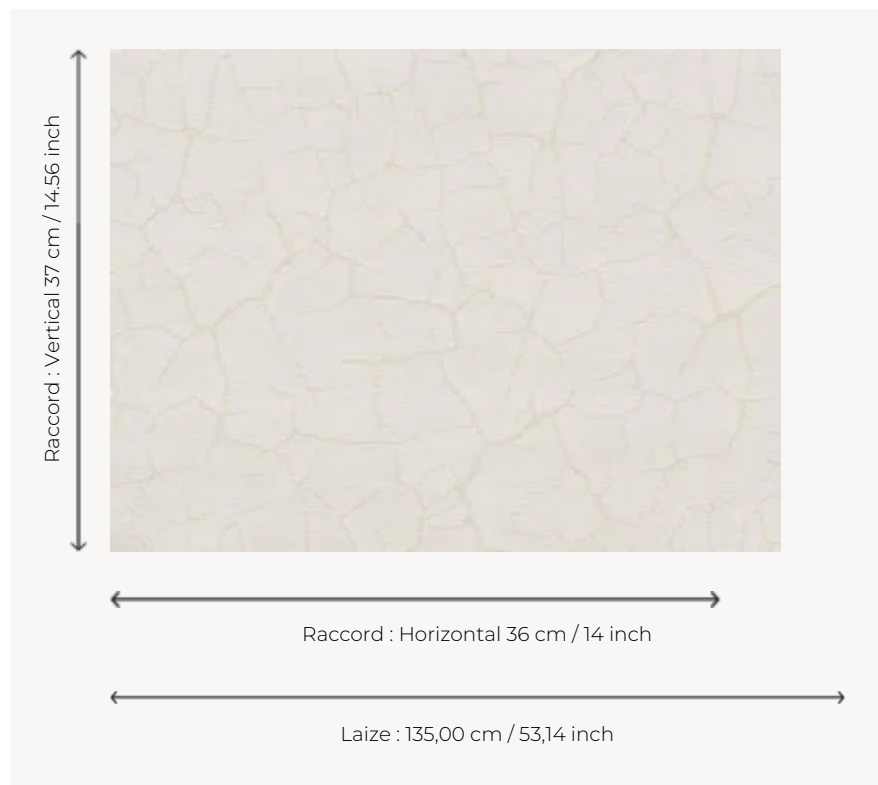

FP470003 ATACAMA II

Dans la continuité des collections GRAMINEES précédentes et en écho à la collection de tissages NATECRU, Pierre Frey propose des revêtements muraux inspirés de la nature et du végétal. Blancs, écrus et naturels sont associés de manière contemporaine.

FP470003 - Neige

Pierre Frey

TYPE	Tissus contrecollés
UNITÉ DE VENTE	Disponible au mètre
SUPPORT	INTISSE
COMPOSITION	100 % Polyester
LAIZE	135 cm / 53,14 inch
RACCORD	H: 36 cm - 14,00 inch V: 37 cm - 14,56 inch Pas de raccord tapissier
POIDS	520 gr / m ²
ENTRETIEN	
EMARGEMENT	Emargé
POSE/DÉPOSE	Encoller le mur Arrachable à sec
CERTIFICATIONS	ASTM E84 Class A
INFORMATIONS	Effet panneautage

1 Couleurs

FP470003

Neige