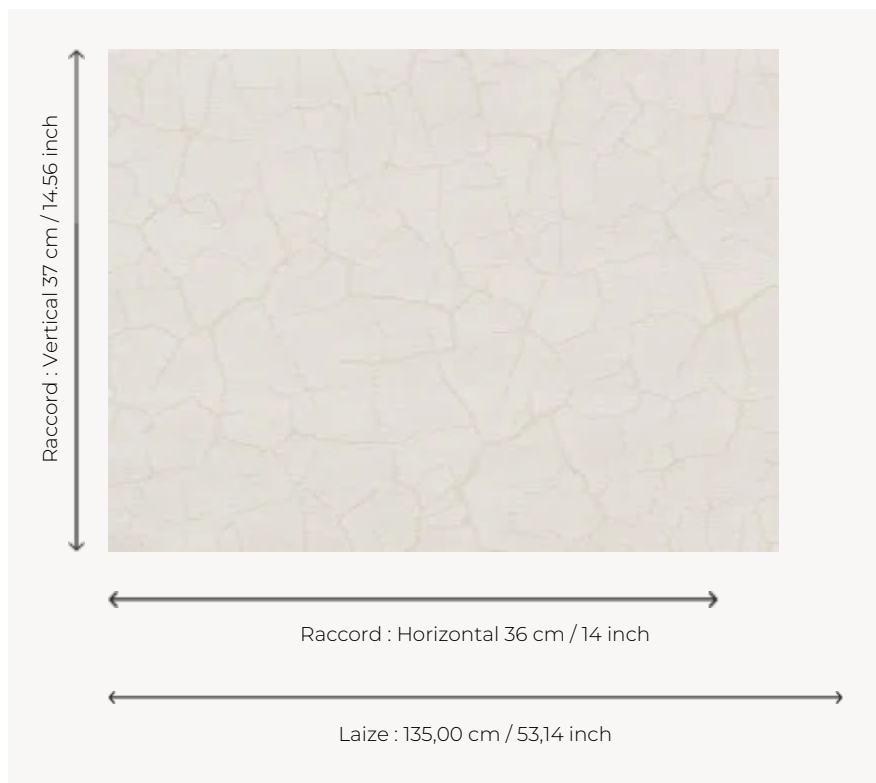

FP470003 ATACAMA II

Dans la continuité des collections GRAMINEES précédentes et en écho à la collection de tissages NATECRU, Pierre Frey propose des revêtements muraux inspirés de la nature et du végétal. Blancs, écrus et naturels sont associés de manière contemporaine.

FP470003 - Neige

Pierre Frey

TYPE	Tissus contrecollés
UNITÉ DE VENTE	Disponible au mètre
SUPPORT	INTISSE
COMPOSITION	100 % Polyester
LAIZE	135 cm / 53,14 inch
RACCORD	H: 36 cm - 14,00 inch V: 37 cm - 14,56 inch Pas de raccord tapissier
POIDS	520 gr / m ²
ENTRETIEN	
EMARGEMENT	Emargé
POSE/DÉPOSE	Encoller le mur Arrachable à sec
CERTIFICATIONS	ASTM E84 Class A
INFORMATIONS	Effet panneautage

1 Couleurs

FP470003

Neige