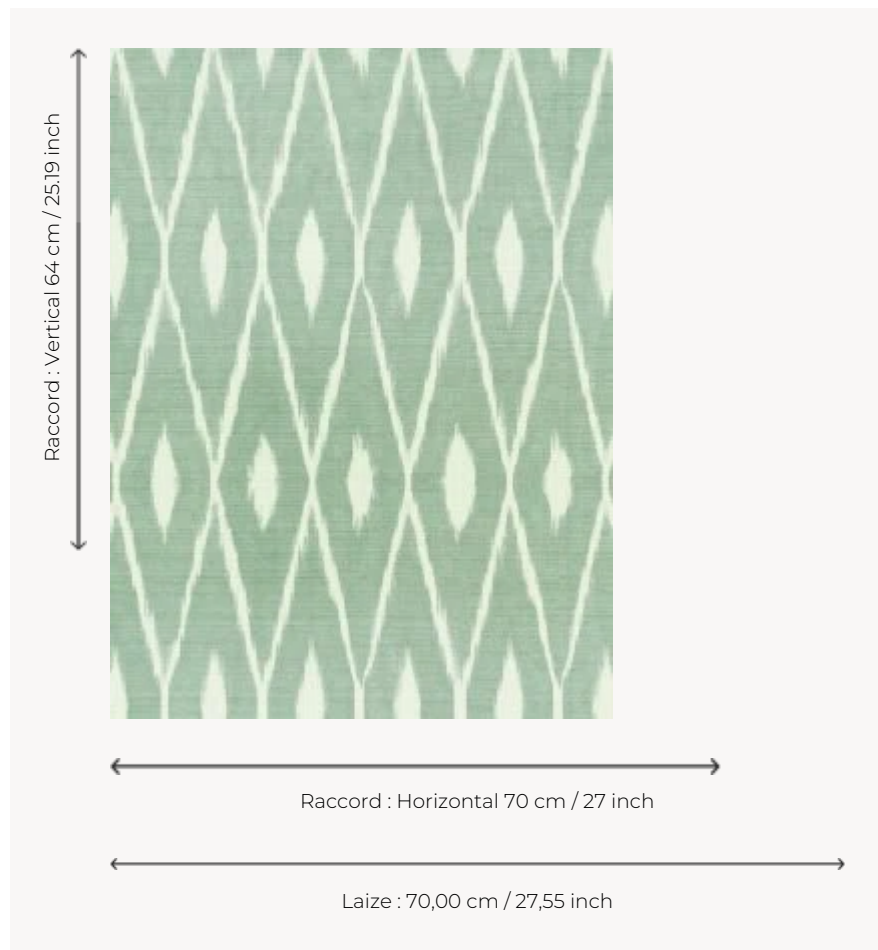

FP472001 MAKO

A la façon d'un ikat, ce motif géométrique bicolore donne un effet subtilement flouté au revêtement mural.

FP472001 - Vert d'eau

Pierre Frey

TYPE	Papier peints imprimés petites largeurs - Vinyles
UNITÉ DE VENTE	Disponible au rouleau de 10,05 mts
SUPPORT	INTISSE
COMPOSITION	100 % Vinyle
LAIZE	70 cm / 27,55 inch
RACCORD	H: 70 cm - 27,00 inch V: 64 cm - 25,19 inch Raccord droit
POIDS	400 gr / m ²
ENTRETIEN	
EMARGEMENT	Emargé
POSE/DÉPOSE	Encoller le mur Arrachable au mouillé
CERTIFICATIONS	EUROCLASS B-s2,d0 ASTM E84 Class A
NOTES	Décor lessivable Bonne solidité à la lumière Résistance aux taches et à l'impact
LIASSE	F9979PPFREY10

2 Couleurs

FP472001
Vert d'eau

FP472002
Ciel