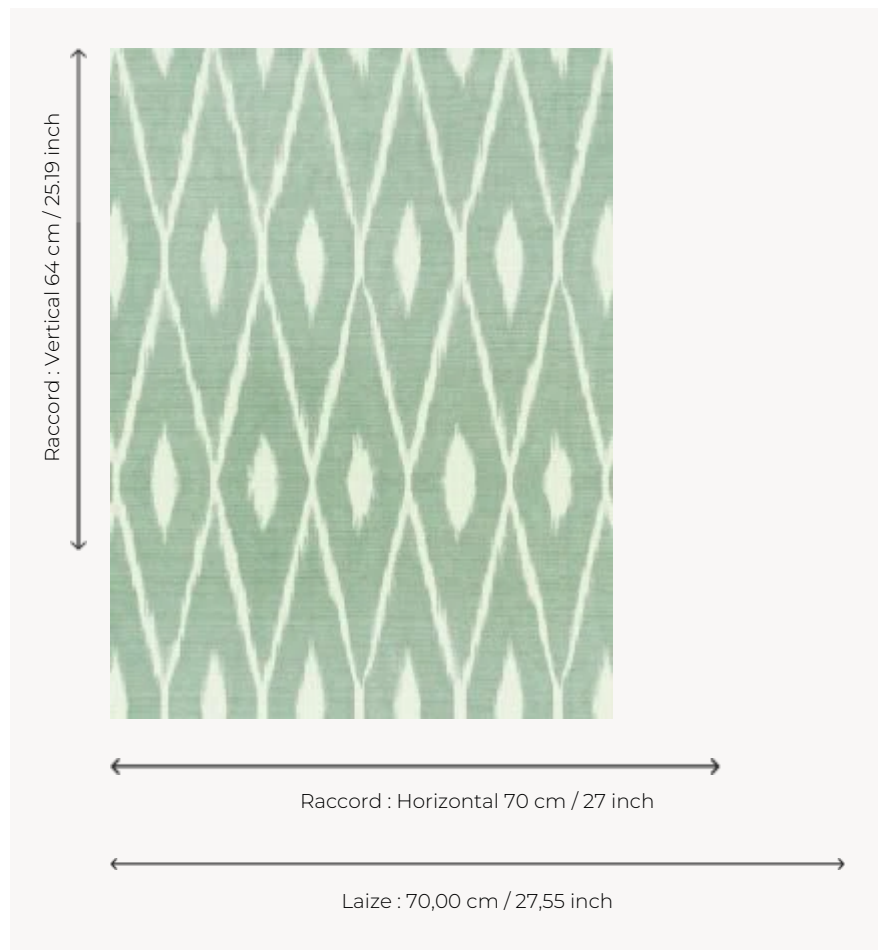

FP472001 MAKO

A la façon d'un ikat, ce motif géométrique bicolore donne un effet subtilement flouté au revêtement mural.

FP472001 - Vert d'eau

Pierre Frey

TYPE	Papier peints imprimés petites largeurs - Vinyles
UNITÉ DE VENTE	Disponible au rouleau de 10,05 mts
SUPPORT	INTISSE
COMPOSITION	100 % Vinyle
LAIZE	70 cm / 27,55 inch
RACCORD	H: 70 cm - 27,00 inch V: 64 cm - 25,19 inch Raccord droit
POIDS	400 gr / m ²
ENTRETIEN	
EMARGEMENT	Emargé
POSE/DÉPOSE	Encoller le mur Arrachable au mouillé
CERTIFICATIONS	EUROCLASS B-s2,d0 ASTM E84 Class A
NOTES	Décor lessivable Bonne solidité à la lumière Résistance aux taches et à l'impact
LIASSE	F9979PPFREY10

3 Couleurs

FP472001
Vert d'eau

FP472002
Ciel

FP472004
Mauve