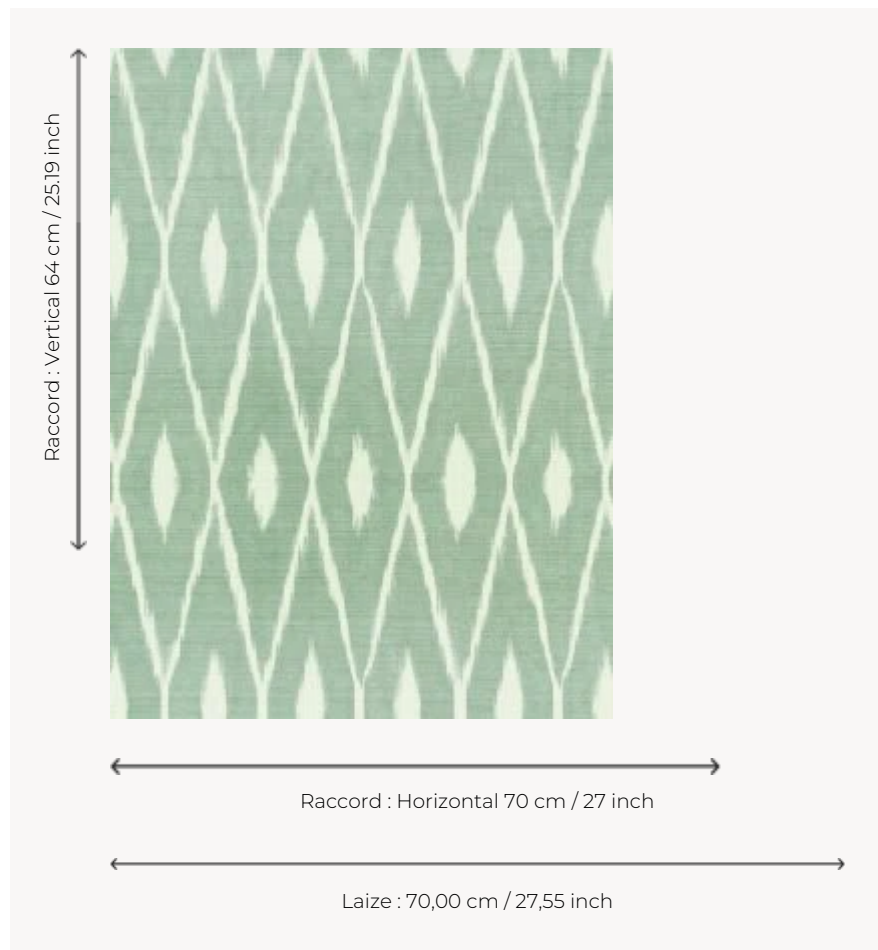

## FP472001 MAKO

A la façon d'un ikat, ce motif géométrique bicolore donne un effet subtilement flouté au revêtement mural.

### Pierre Frey

<b>TYPE</b>	Papier peints imprimés petites largeurs - Vinyles
<b>UNITÉ DE VENTE</b>	Disponible au rouleau de 10,05 mts
<b>SUPPORT</b>	INTISSE
<b>COMPOSITION</b>	100 % Vinyle
<b>LAIZE</b>	70 cm / 27,55 inch
<b>RACCORD</b>	H: 70 cm - 27,00 inch V: 64 cm - 25,19 inch Raccord droit
<b>POIDS</b>	400 gr / m <sup>2</sup>
<b>ENTRETIEN</b>	
<b>EMARGEMENT</b>	Emargé
<b>POSE/DÉPOSE</b>	Encoller le mur Arrachable au mouillé
<b>CERTIFICATIONS</b>	EUROCLASS B-s2,d0 ASTM E84 Class A
<b>NOTES</b>	Décor lessivable Bonne solidité à la lumière Résistance aux taches et à l'impact
<b>LIASSE</b>	F9979PPFREY10