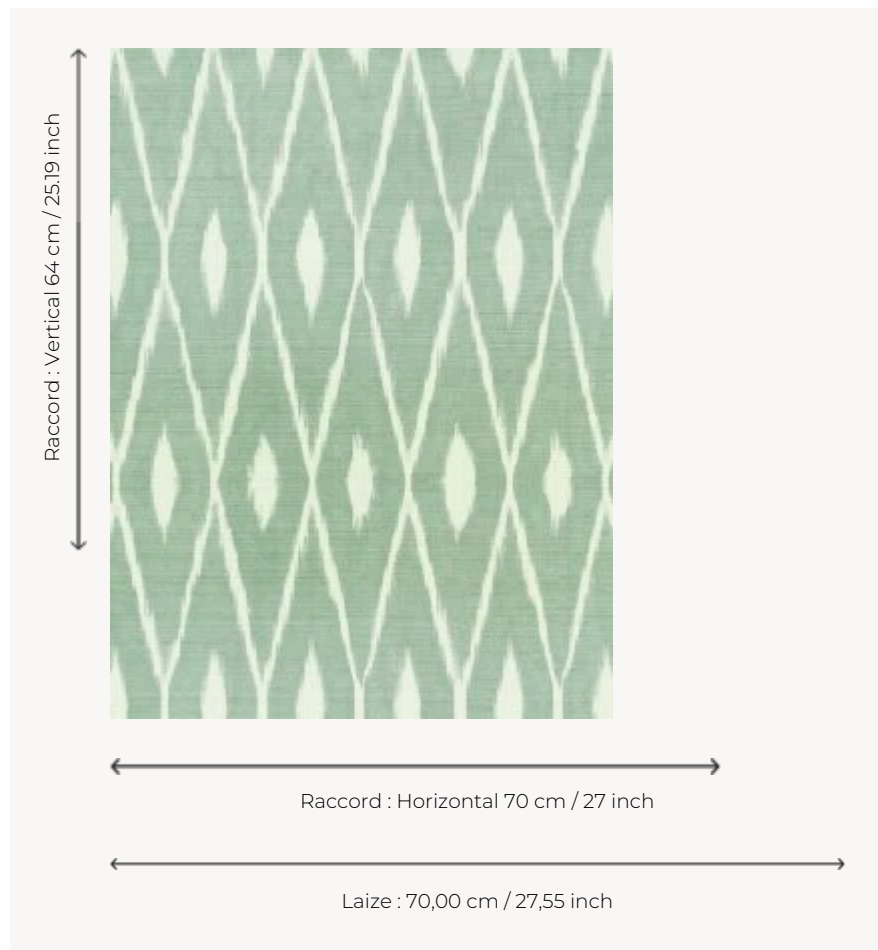

# FP472001 MAKO

A la façon d'un ikat, ce motif géométrique bicolore donne un effet subtilement flouté au revêtement mural.

## Pierre Frey

<b>TYPE</b>	Papier peints imprimés petites largeurs - Vinyles
<b>UNITÉ DE VENTE</b>	Disponible au rouleau de 10,05 mts
<b>SUPPORT</b>	INTISSE
<b>COMPOSITION</b>	100 % Vinyle
<b>LAIZE</b>	70 cm / 27,55 inch
<b>RACCORD</b>	H: 70 cm - 27,00 inch V: 64 cm - 25,19 inch Raccord droit
<b>POIDS</b>	400 gr / m <sup>2</sup>
<b>ENTRETIEN</b>	
<b>EMARGEMENT</b>	Emargé
<b>POSE/DÉPOSE</b>	Encoller le mur Arrachable au mouillé
<b>CERTIFICATIONS</b>	EUROCLASS B-s2,d0 ASTM E84 Class A
<b>NOTES</b>	Décor lessivable Bonne solidité à la lumière Résistance aux taches et à l'impact
<b>LIASSE</b>	F9979PPFREY10