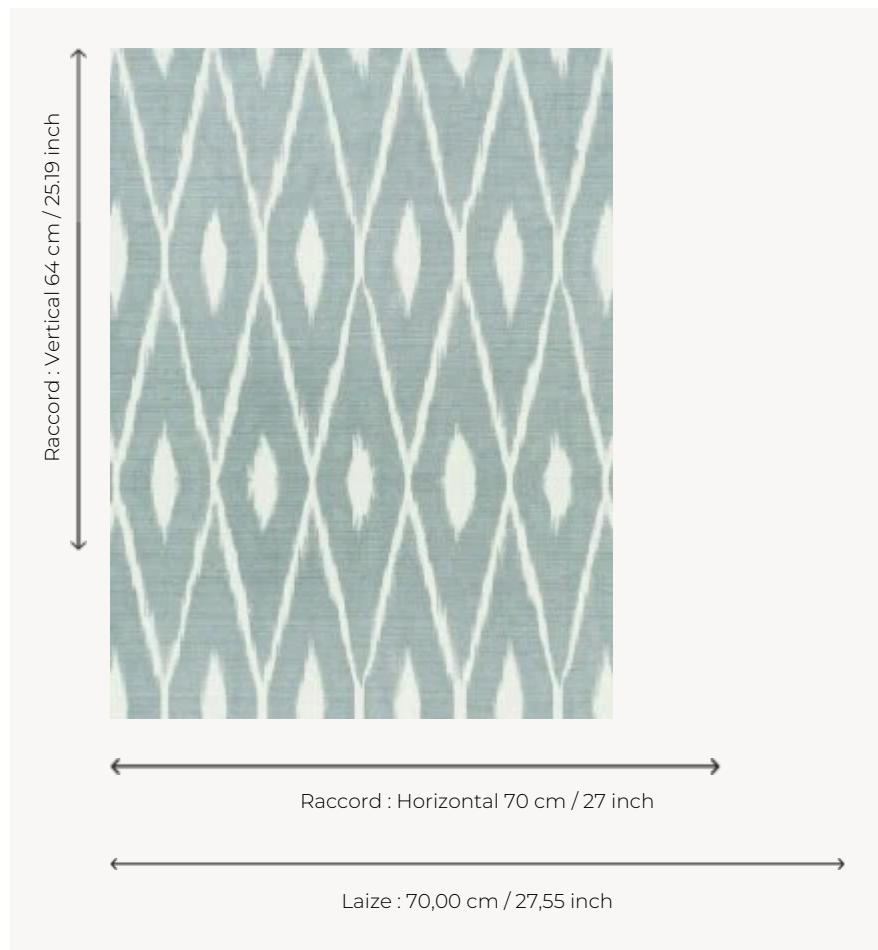

FP472002 MAKO

A la façon d'un ikat, ce motif géométrique bicolore donne un effet subtilement flouté au revêtement mural.

FP472002 - Ciel

Pierre Frey

TYPE	Papier peints imprimés petites largeurs - Vinyles
UNITÉ DE VENTE	Disponible au rouleau de 10,05 mts
SUPPORT	INTISSE
COMPOSITION	100 % Vinyle
LAIZE	70 cm / 27,55 inch
RACCORD	H: 70 cm - 27,00 inch V: 64 cm - 25,19 inch Raccord droit
POIDS	400 gr / m ²
ENTRETIEN	
EMARGEMENT	Emargé
POSE/DÉPOSE	Encoller le mur Arrachable au mouillé
CERTIFICATIONS	EUROCLASS B-s2,d0 ASTM E84 Class A
NOTES	Décor lessivable Bonne solidité à la lumière Résistance aux taches et à l'impact
LIASSE	F9979PPFREY10

3 Couleurs

FP472001
Vert d'eau

FP472002
Ciel

FP472004
Mauve