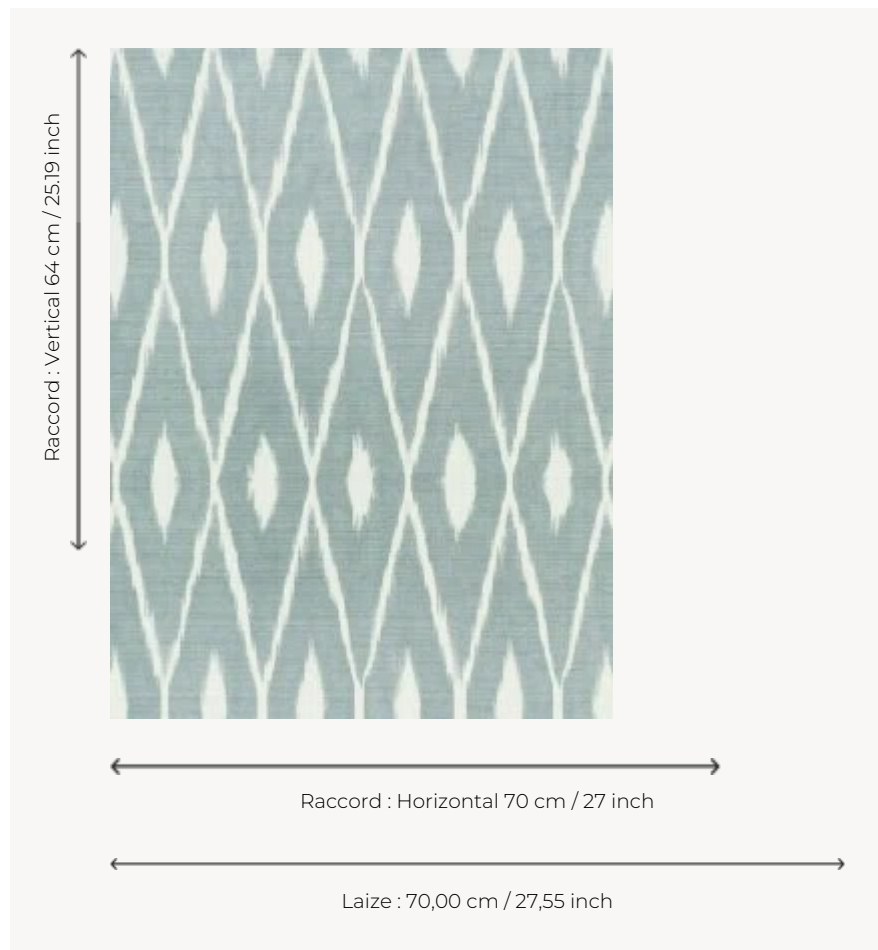

FP472002 MAKO

A la façon d'un ikat, ce motif géométrique bicolore donne un effet subtilement flouté au revêtement mural.

FP472002 - Ciel

Pierre Frey

TYPE	Papier peints imprimés petites largeurs - Vinyles
UNITÉ DE VENTE	Disponible au rouleau de 10,05 mts
SUPPORT	INTISSE
COMPOSITION	100 % Vinyle
LAIZE	70 cm / 27,55 inch
RACCORD	H: 70 cm - 27,00 inch V: 64 cm - 25,19 inch Raccord droit
POIDS	400 gr / m ²
ENTRETIEN	
EMARGEMENT	Emargé
POSE/DÉPOSE	Encoller le mur Arrachable au mouillé
CERTIFICATIONS	EUROCLASS B-s2,d0 ASTM E84 Class A
NOTES	Décor lessivable Bonne solidité à la lumière Résistance aux taches et à l'impact
LIASSE	F9979PPFREY10

3 Couleurs

FP472001
Vert d'eau

FP472002
Ciel

FP472004
Mauve