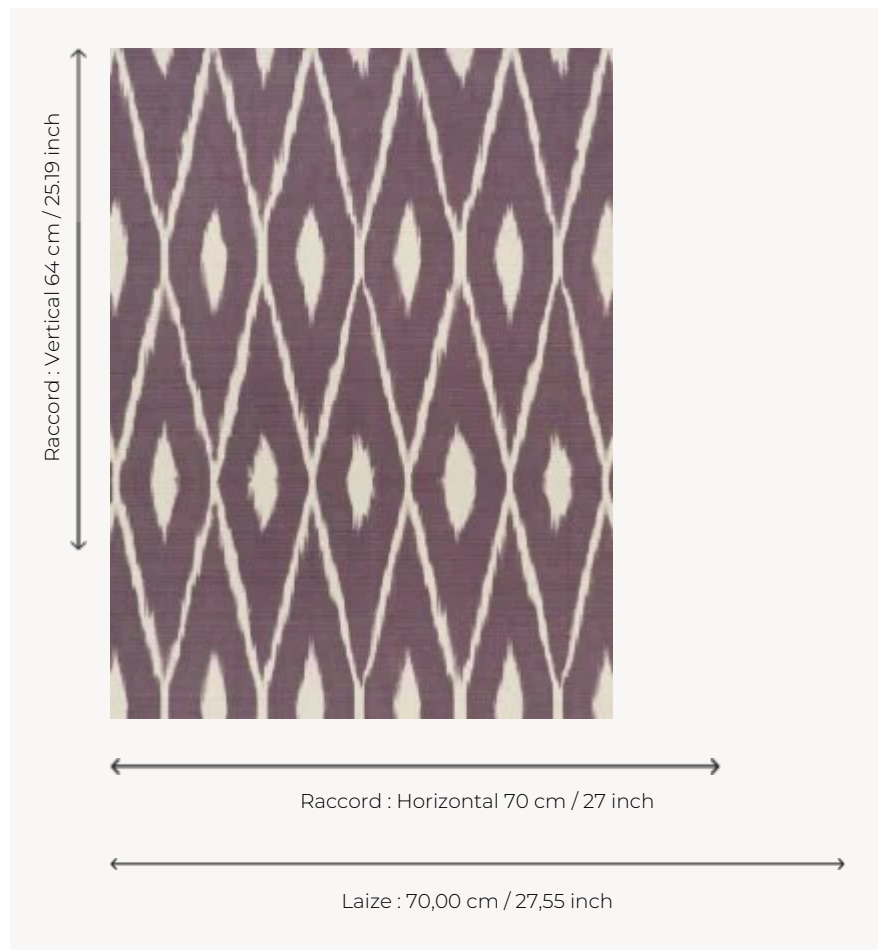

# FP472004 MAKO

A la façon d'un ikat, ce motif géométrique bicolore donne un effet subtilement flouté au revêtement mural.

## Pierre Frey

<b>TYPE</b>	Papier peints imprimés petites largeurs - Vinyles
<b>UNITÉ DE VENTE</b>	Disponible au rouleau de 10,05 mts
<b>SUPPORT</b>	INTISSE
<b>COMPOSITION</b>	100 % Vinyle
<b>LAIZE</b>	70 cm / 27,55 inch
<b>RACCORD</b>	H: 70 cm - 27,00 inch V: 64 cm - 25,19 inch Raccord droit
<b>POIDS</b>	400 gr / m <sup>2</sup>
<b>ENTRETIEN</b>	
<b>EMARGEMENT</b>	Emargé
<b>POSE/DÉPOSE</b>	Encoller le mur Arrachable au mouillé
<b>CERTIFICATIONS</b>	EUROCLASS B-s2,d0 ASTM E84 Class A
<b>NOTES</b>	Décor lessivable Bonne solidité à la lumière Résistance aux taches et à l'impact
<b>LIASSE</b>	F9979PPFREY10