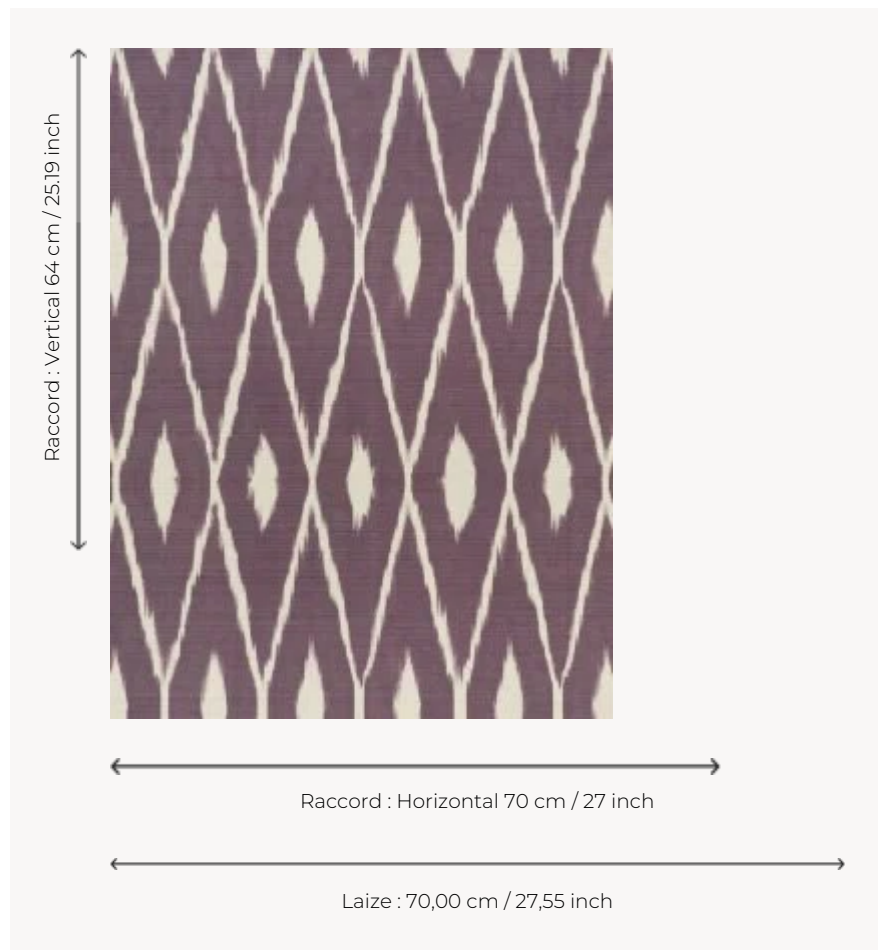

FP472004 MAKO

A la façon d'un ikat, ce motif géométrique bicolore donne un effet subtilement flouté au revêtement mural.

FP472004 - Mauve

Pierre Frey

TYPE	Papier peints imprimés petites largeurs - Vinyles
UNITÉ DE VENTE	Disponible au rouleau de 10,05 mts
SUPPORT	INTISSE
COMPOSITION	100 % Vinyle
LAIZE	70 cm / 27,55 inch
RACCORD	H: 70 cm - 27,00 inch V: 64 cm - 25,19 inch Raccord droit
POIDS	400 gr / m ²
ENTRETIEN	
EMARGEMENT	Emargé
POSE/DÉPOSE	Encoller le mur Arrachable au mouillé
CERTIFICATIONS	EUROCLASS B-s2,d0 ASTM E84 Class A
NOTES	Décor lessivable Bonne solidité à la lumière Résistance aux taches et à l'impact
LIASSE	F9979PPFREY10

3 Couleurs

FP472001
Vert d'eau

FP472002
Ciel

FP472004
Mauve