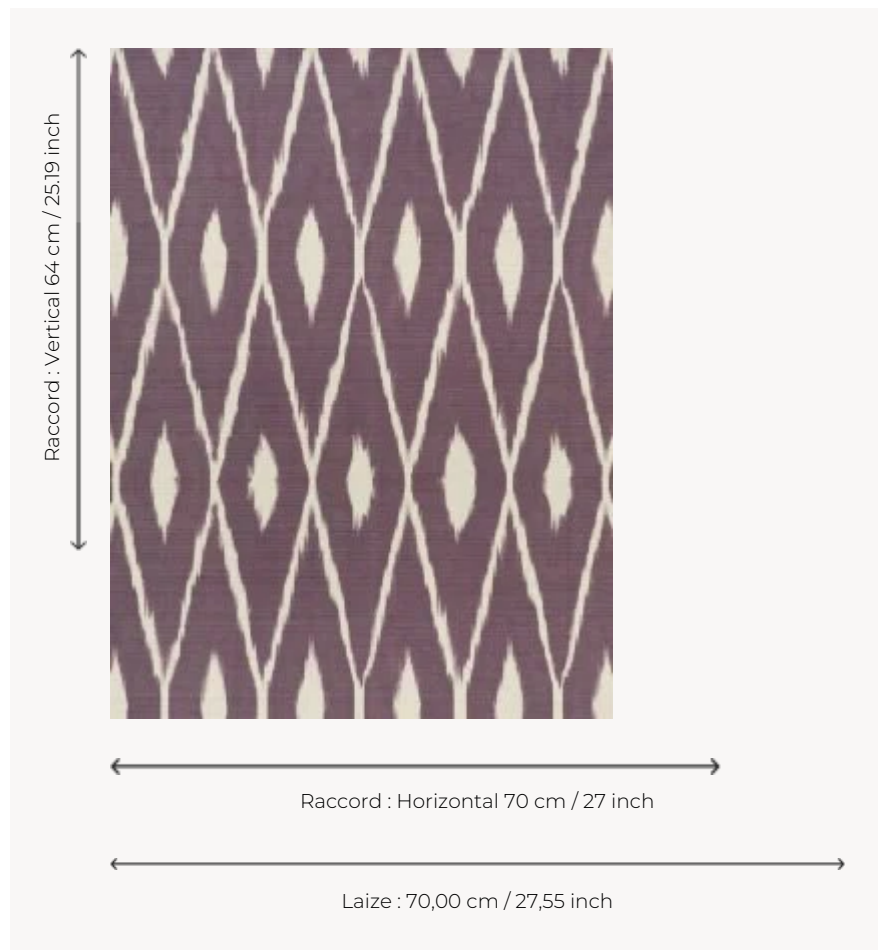

FP472004 MAKO

A la façon d'un ikat, ce motif géométrique bicolore donne un effet subtilement flouté au revêtement mural.

FP472004 - Mauve

Pierre Frey

TYPE	Papier peints imprimés petites largeurs - Vinyles
UNITÉ DE VENTE	Disponible au rouleau de 10,05 mts
SUPPORT	INTISSE
COMPOSITION	100 % Vinyle
LAIZE	70 cm / 27,55 inch
RACCORD	H: 70 cm - 27,00 inch V: 64 cm - 25,19 inch Raccord droit
POIDS	400 gr / m ²
ENTRETIEN	
EMARGEMENT	Emargé
POSE/DÉPOSE	Encoller le mur Arrachable au mouillé
CERTIFICATIONS	EUROCLASS B-s2,d0 ASTM E84 Class A
NOTES	Décor lessivable Bonne solidité à la lumière Résistance aux taches et à l'impact
LIASSE	F9979PPFREY10

3 Couleurs

FP472001
Vert d'eau

FP472002
Ciel

FP472004
Mauve