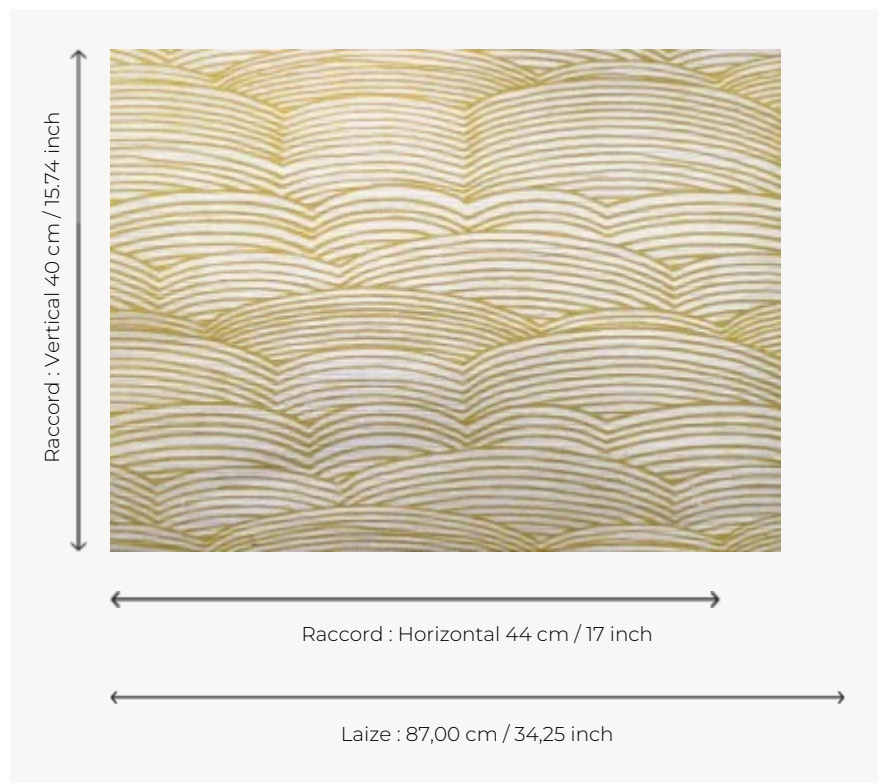

FP473001 YANGZI

Ce revêtement mural représente des vagues stylisées, graphiques évoquant le plus long fleuve de Chine. Le motif est imprimé sur une paille raphia contrecollée sur un fond métallisé qui rappelle le scintillement de l'eau qui coule.

FP473001 - Citron

Pierre Frey

TYPE	Papier peints imprimés petites largeurs - Pailles et assimilés
UNITÉ DE VENTE	Disponible au mètre
SUPPORT	PAPIER
COMPOSITION	50 % Sisal - 50 % Polyester
LAIZE	87 cm / 34,25 inch
RACCORD	H: 44 cm - 17,00 inch V: 40 cm - 15,74 inch Raccord droit
POIDS	297 gr / m ²
ENTRETIEN	
EMARGEMENT	Emargé
POSE/DÉPOSE	Encoller le mur Arrachable au mouillé
CERTIFICATIONS	EUROCLASS B-s1,d0 ASTM E84 Class A
NOTES	Bonne solidité à la lumière
LIASSE	F9979PPFREY10

2 Couleurs

FP473001
Citron

FP473002
Océan