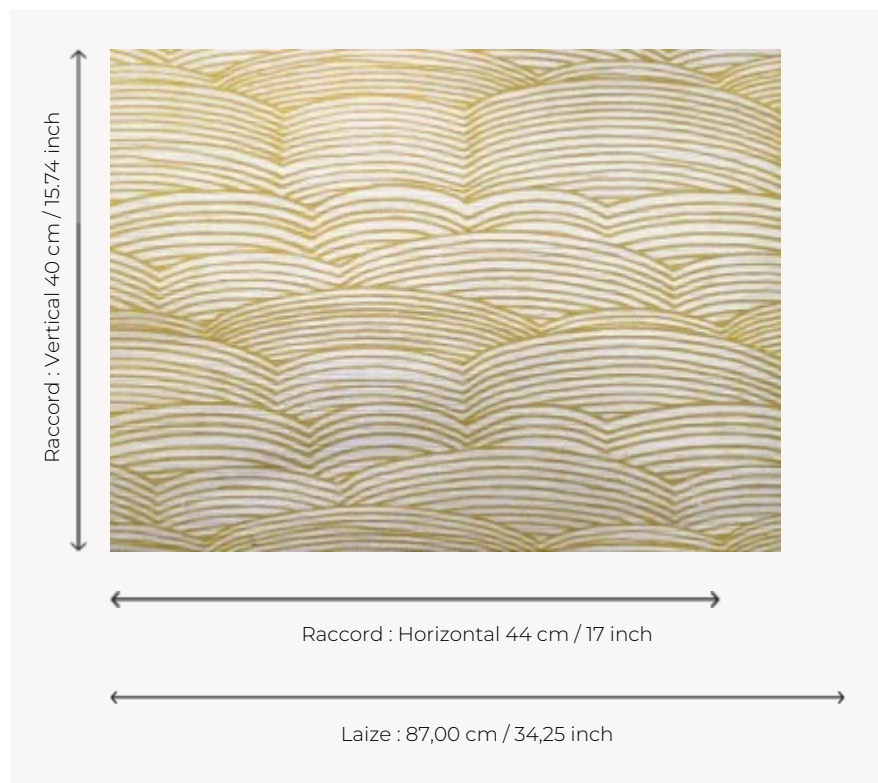

FP473001 YANGZI

Ce revêtement mural représente des vagues stylisées, graphiques évoquant le plus long fleuve de Chine. Le motif est imprimé sur une paille raphia contrecollée sur un fond métallisé qui rappelle le scintillement de l'eau qui coule.

FP473001 - Citron

Pierre Frey

TYPE	Papier peints imprimés petites largeurs - Pailles et assimilés
UNITÉ DE VENTE	Disponible au mètre
SUPPORT	PAPIER
COMPOSITION	50 % Sisal - 50 % Polyester
LAIZE	87 cm / 34,25 inch
RACCORD	H: 44 cm - 17,00 inch V: 40 cm - 15,74 inch Raccord droit
POIDS	297 gr / m ²
ENTRETIEN	
EMARGEMENT	Emargé
POSE/DÉPOSE	Encoller le mur Arrachable au mouillé
CERTIFICATIONS	EUROCLASS B-s1,d0 ASTM E84 Class A
NOTES	Bonne solidité à la lumière
LIASSE	F9979PPFREY10

2 Couleurs

FP473001
Citron

FP473002
Océan