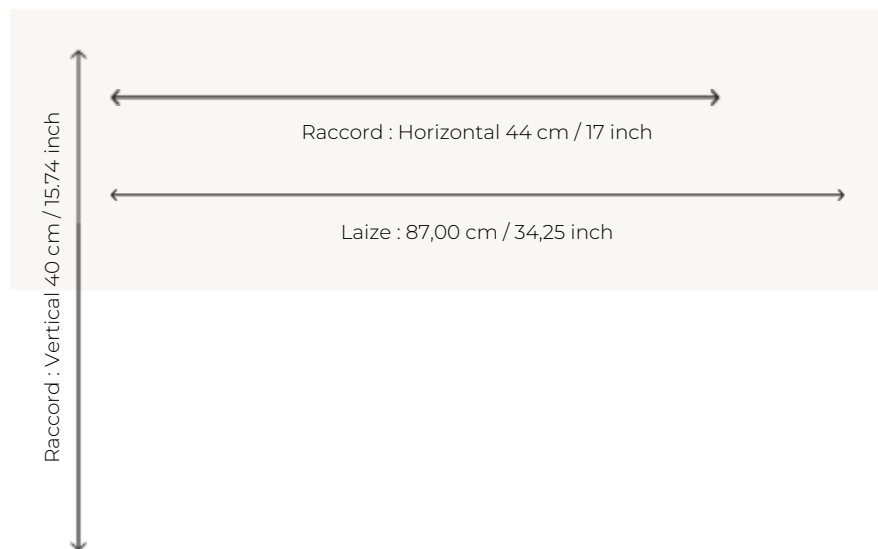

## FP473003 YANGZI

Ce revêtement mural représente des vagues stylisées, graphiques évoquant le plus long fleuve de Chine. Le motif est imprimé sur une paille raphia contrecollée sur un fond métallisé qui rappelle le scintillement de l'eau qui coule.

### Pierre Frey

<b>TYPE</b>	Papier peints imprimés petites largeurs - Pailles et assimilés
<b>UNITÉ DE VENTE</b>	Disponible au mètre
<b>SUPPORT</b>	PAPIER
<b>COMPOSITION</b>	50 % Sisal - 50 % Polyester
<b>LAIZE</b>	87 cm / 34,25 inch
<b>RACCORD</b>	H: 44 cm - 17,00 inch V: 40 cm - 15,74 inch Raccord droit
<b>POIDS</b>	297 gr / m <sup>2</sup>
<b>ENTRETIEN</b>	
<b>EMARGEMENT</b>	Emargé
<b>POSE/DÉPOSE</b>	Encoller le mur Arrachable au mouillé
<b>CERTIFICATIONS</b>	EUROCLASS B-s1,d0 ASTM E84 Class A
<b>NOTES</b>	Bonne solidité à la lumière