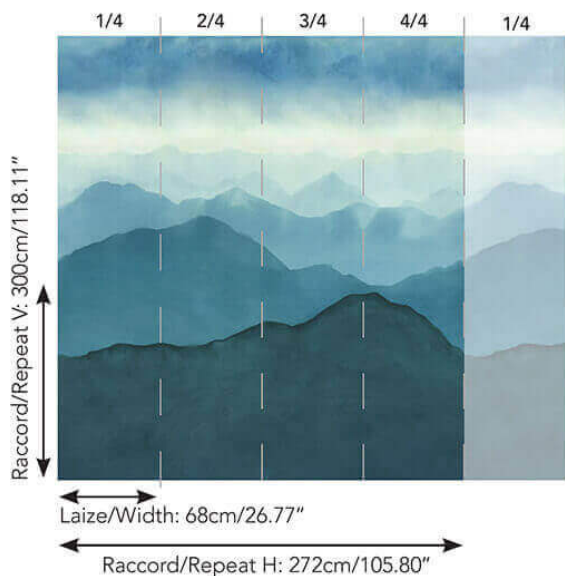

FP474001 - Bleu terrestre

Pierre Frey

TYPE	Papiers peints imprimés petites largeurs - Papiers peints panoramiques - Vinyles
UNITÉ DE VENTE	Oeuvre complète 300 cm x 272 cm (4 lés de 68 cm x 272 cm)
SUPPORT	INTISSE
COMPOSITION	100 % Vinyle
LAIZE	68 cm / 26,77 inch
RACCORD	H: 272 cm - 107,00 inch V: 300 cm - 118,11 inch Raccord droit
POIDS	400 gr / m ²
ENTRETIEN	
EMARGEMENT	Emargé
POSE/DÉPOSE	Encoller le mur Arrachable au mouillé
CERTIFICATIONS	EUROCLASS B-s2,d0 ASTM E84 Class A
NOTES	Bonne solidité à la lumière Résistance aux taches et à l'impact Vendu en oeuvre complète
INFORMATIONS	1 rouleau = 4 panneaux

1 Couleurs

FP474001
Bleu terrestre