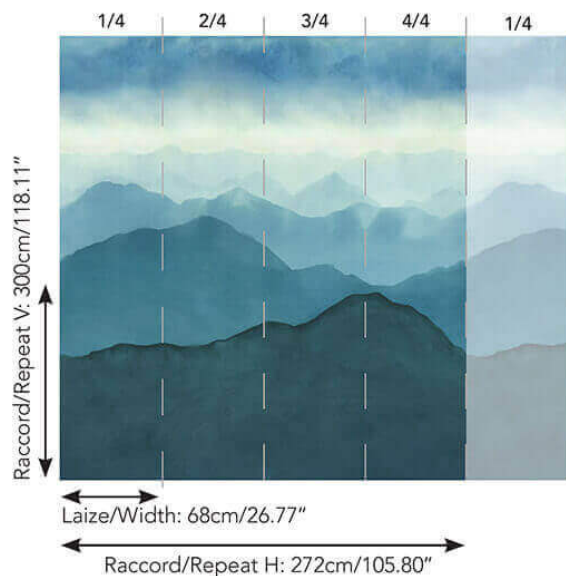

FP474001 - Bleu terrestre

Pierre Frey

TYPE	Papier peints imprimés petites largeurs - Papiers peints panoramiques - Vinyles
UNITÉ DE VENTE	Oeuvre complète 300 cm x 272 cm (4 lés de 68 cm x 272 cm)
SUPPORT	INTISSE
COMPOSITION	100 % Vinyle
LAIZE	68 cm / 26,77 inch
RACCORD	H: 272 cm - 107,00 inch V: 300 cm - 118,11 inch Raccord droit
POIDS	400 gr / m ²
ENTRETIEN	
EMARGEMENT	Emargé
POSE/DÉPOSE	Encoller le mur Arrachable au mouillé
CERTIFICATIONS	EUROCLASS B-s2,d0 ASTM E84 Class A
NOTES	Bonne solidité à la lumière Résistance aux taches et à l'impact Vendu en oeuvre complète
INFORMATIONS	1 rouleau = 4 panneaux

1 Couleurs

FP474001
Bleu terrestre