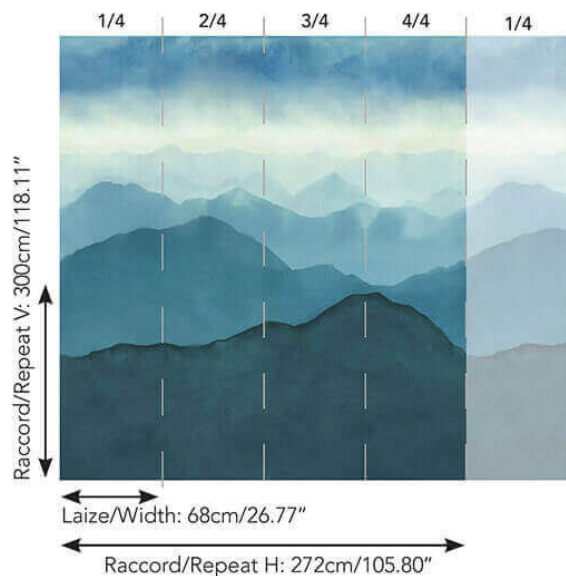

### FP474001 - Bleu terrestre

### Pierre Frey

<b>TYPE</b>	Papier peints imprimés petites largeurs - Papiers peints panoramiques - Vinyles
<b>UNITÉ DE VENTE</b>	Oeuvre complète 300 cm x 272 cm ( 4 lés de 68 cm x 272 cm)
<b>SUPPORT</b>	INTISSE
<b>COMPOSITION</b>	100 % Vinyle
<b>LAIZE</b>	68 cm / 26,77 inch
<b>RACCORD</b>	H: 272 cm - 107,00 inch V: 300 cm - 118,11 inch Raccord droit
<b>POIDS</b>	400 gr / m <sup>2</sup>
<b>ENTRETIEN</b>	
<b>EMARGEMENT</b>	Emargé
<b>POSE/DÉPOSE</b>	Encoller le mur Arrachable au mouillé
<b>CERTIFICATIONS</b>	EUROCLASS B-s2,d0 ASTM E84 Class A
<b>NOTES</b>	Bonne solidité à la lumière Résistance aux taches et à l'impact Vendu en oeuvre complète
<b>INFORMATIONS</b>	1 rouleau = 4 panneaux

# 1 Couleurs

FP474001  
Bleu terrestre