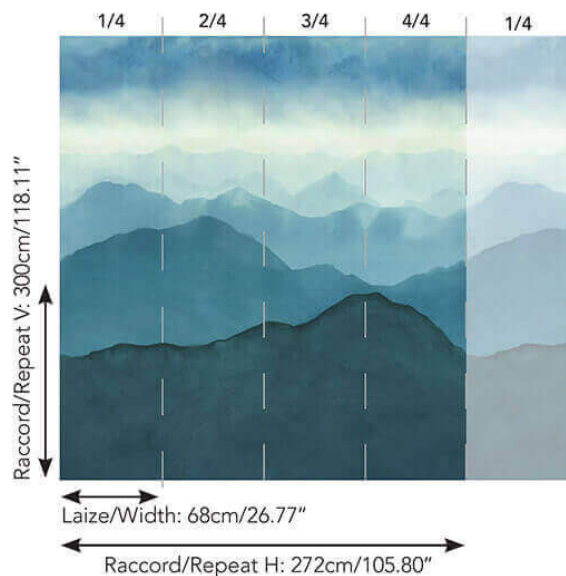

FP474001 - Bleu terrestre

Pierre Frey

TYPE	Papiers peints imprimés petites largeurs - Papiers peints panoramiques - Vinyles
UNITÉ DE VENTE	Oeuvre complète 300 cm x 272 cm (4 lés de 68 cm x 272 cm)
SUPPORT	INTISSE
COMPOSITION	100 % Vinyle
LAIZE	68 cm / 26,77 inch
RACCORD	H: 272 cm - 107,00 inch V: 300 cm - 118,11 inch Raccord droit
POIDS	400 gr / m ²
ENTRETIEN	
EMARGEMENT	Emargé
POSE/DÉPOSE	Encoller le mur Arrachable au mouillé
CERTIFICATIONS	EUROCLASS B-s2,d0 ASTM E84 Class A
NOTES	Bonne solidité à la lumière Résistance aux taches et à l'impact Vendu en oeuvre complète
INFORMATIONS	1 rouleau = 4 panneaux

1 Couleurs

FP474001
Bleu terrestre