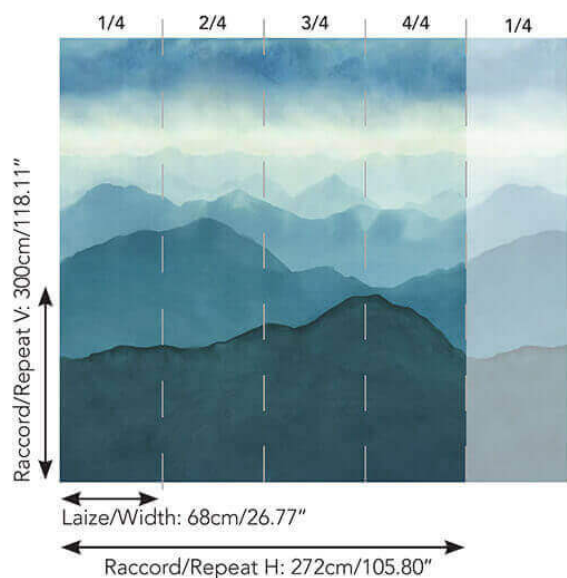

FP474001 - Bleu terrestre

Pierre Frey

TYPE	Papier peints imprimés petites largeurs - Papiers peints panoramiques - Vinyles
UNITÉ DE VENTE	Oeuvre complète 300 cm x 272 cm (4 lés de 68 cm x 272 cm)
SUPPORT	INTISSE
COMPOSITION	100 % Vinyle
LAIZE	68 cm / 26,77 inch
RACCORD	H: 272 cm - 107,00 inch V: 300 cm - 118,11 inch Raccord droit
POIDS	400 gr / m ²
ENTRETIEN	
EMARGEMENT	Emargé
POSE/DÉPOSE	Encoller le mur Arrachable au mouillé
CERTIFICATIONS	EUROCLASS B-s2,d0 ASTM E84 Class A
NOTES	Bonne solidité à la lumière Résistance aux taches et à l'impact Vendu en oeuvre complète
INFORMATIONS	1 rouleau = 4 panneaux

1 Couleurs

FP474001
Bleu terrestre