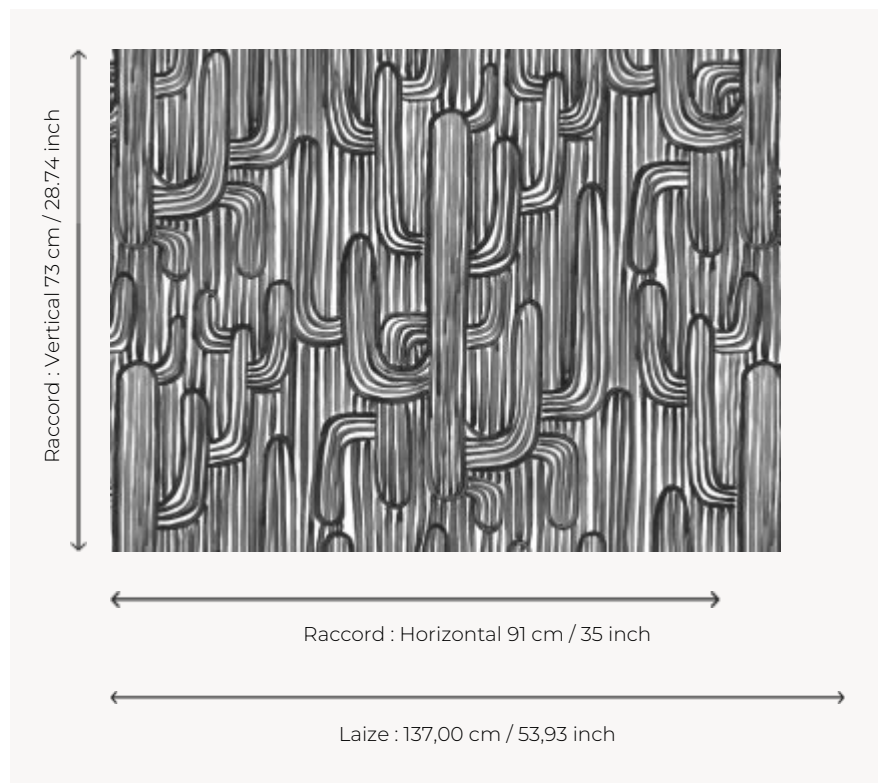

# FP479001 SONORA

Le désert silencieux de Sonora où la lumière rasante berce les cactus a inspiré Hala Salem Achillas dans la réalisation de ce dessin peint à la main pour la Maison Pierre Frey. Imprimé en grande largeur.

## Pierre Frey

<b>TYPE</b>	Papiers peints imprimés grande largeur
<b>UNITÉ DE VENTE</b>	Disponible au mètre
<b>SUPPORT</b>	INTISSE
<b>COMPOSITION</b>	100 % Intissé
<b>LAIZE</b>	137 cm / 53,93 inch
<b>RACCORD</b>	H: 91 cm - 35,00 inch V: 73 cm - 28,74 inch Raccord sauté
<b>POIDS</b>	180 gr / m <sup>2</sup>
<b>ENTRETIEN</b>	
<b>EMARGEMENT</b>	Pré-émarginé
<b>POSE/DÉPOSE</b>	Encoller le mur Arrachable au mouillé
<b>CERTIFICATIONS</b>	EUROCLASS B-s1,d0 ASTM E84 Class A
<b>INFORMATIONS</b>	Utiliser les repères pour faire le raccord lors de la pose. Pose en double coupe
<b>LIASSE</b>	F9979PPFREY13