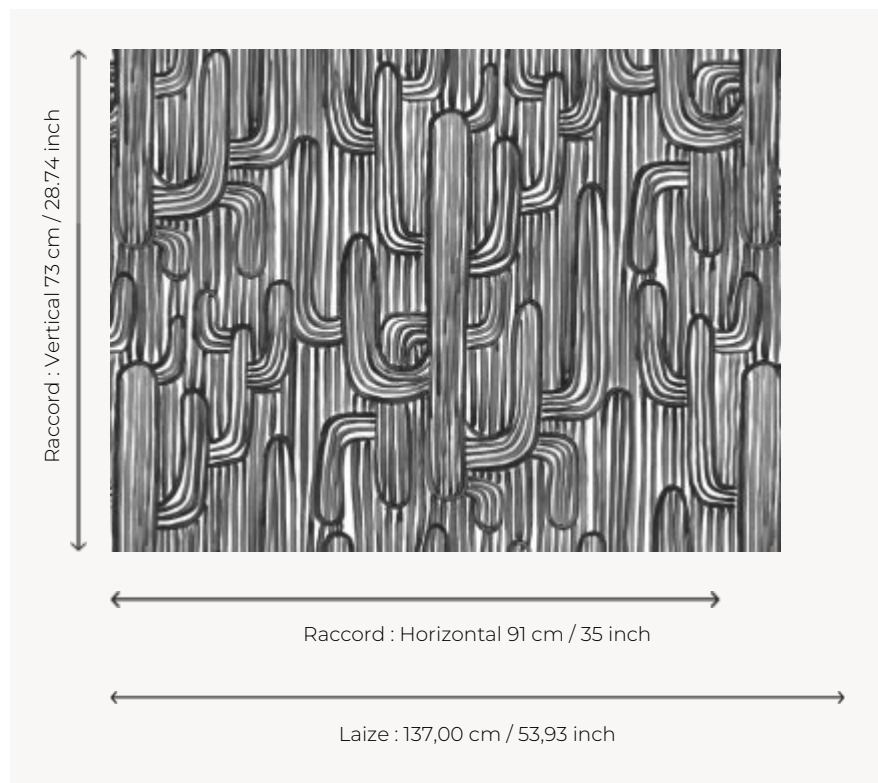

FP479001 SONORA

Le désert silencieux de Sonora où la lumière rasante berce les cactus a inspiré Hala Salem Achillas dans la réalisation de ce dessin peint à la main pour la Maison Pierre Frey. Imprimé en grande largeur.

FP479001 - Fusain

Pierre Frey

TYPE	Papiers peints imprimés grande largeur
UNITÉ DE VENTE	Disponible au mètre
SUPPORT	INTISSE
COMPOSITION	100 % Intissé
LAIZE	137 cm / 53,93 inch
RACCORD	H: 91 cm - 35,00 inch V: 73 cm - 28,74 inch Raccord sauté
POIDS	180 gr / m ²
ENTRETIEN	
EMARGEMENT	Pré-émarginé
POSE/DÉPOSE	Encoller le mur Arrachable au mouillé
CERTIFICATIONS	EUROCLASS B-s1,d0 ASTM E84 Class A
INFORMATIONS	Utiliser les repères pour faire le raccord lors de la pose. Pose en double coupe
LIASSE	F9979PPFREY13

3 Couleurs

FP479001
Fusain

FP479002
Bleu

FP479004
Sable rose