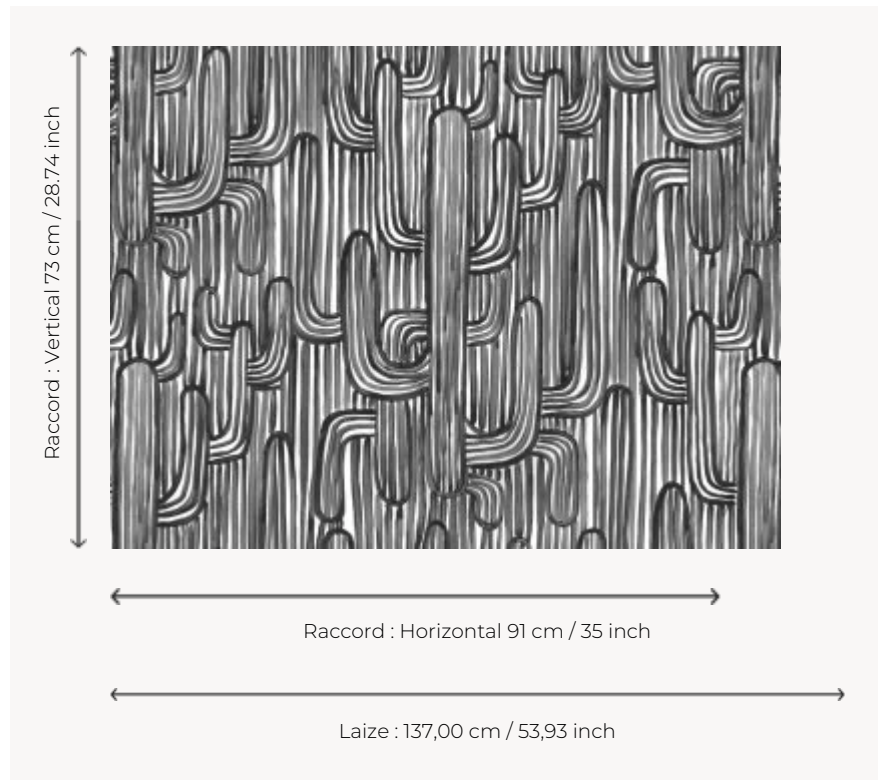

## FP479001 SONORA

Le désert silencieux de Sonora où la lumière rasante berce les cactus a inspiré Hala Salem Achillas dans la réalisation de ce dessin peint à la main pour la Maison Pierre Frey. Imprimé en grande largeur.

### Pierre Frey

<b>TYPE</b>	Papiers peints imprimés grande largeur
<b>UNITÉ DE VENTE</b>	Disponible au mètre
<b>SUPPORT</b>	INTISSE
<b>COMPOSITION</b>	100 % Intissé
<b>LAIZE</b>	137 cm / 53,93 inch
<b>RACCORD</b>	H: 91 cm - 35,00 inch V: 73 cm - 28,74 inch Raccord sauté
<b>POIDS</b>	180 gr / m <sup>2</sup>
<b>ENTRETIEN</b>	
<b>EMARGEMENT</b>	Pré-émarginé
<b>POSE/DÉPOSE</b>	Encoller le mur Arrachable au mouillé
<b>CERTIFICATIONS</b>	EUROCLASS B-s1,d0 ASTM E84 Class A
<b>INFORMATIONS</b>	Utiliser les repères pour faire le raccord lors de la pose. Pose en double coupe
<b>LIASSE</b>	F9979PPFREY13