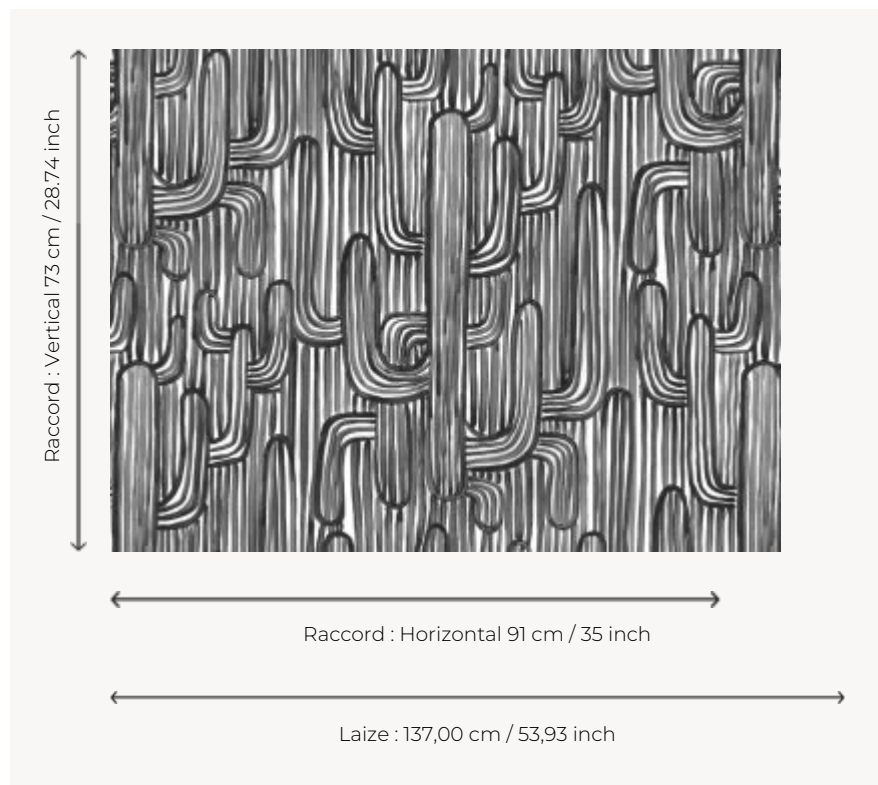

FP479001 SONORA

Le désert silencieux de Sonora où la lumière rasante berce les cactus a inspiré Hala Salem Achillas dans la réalisation de ce dessin peint à la main pour la Maison Pierre Frey. Imprimé en grande largeur.

FP479001 - Fusain

Pierre Frey

TYPE	Papiers peints imprimés grande largeur
UNITÉ DE VENTE	Disponible au mètre
SUPPORT	INTISSE
COMPOSITION	100 % Intissé
LAIZE	137 cm / 53,93 inch
RACCORD	H: 91 cm - 35,00 inch V: 73 cm - 28,74 inch Raccord sauté
POIDS	180 gr / m ²
ENTRETIEN	
EMARGEMENT	Pré-émarginé
POSE/DÉPOSE	Encoller le mur Arrachable au mouillé
CERTIFICATIONS	EUROCLASS B-s1,d0 ASTM E84 Class A
INFORMATIONS	Utiliser les repères pour faire le raccord lors de la pose. Pose en double coupe
LIASSE	F9979PPFREY13

3 Couleurs

FP479001
Fusain

FP479002
Bleu

FP479004
Sable rose