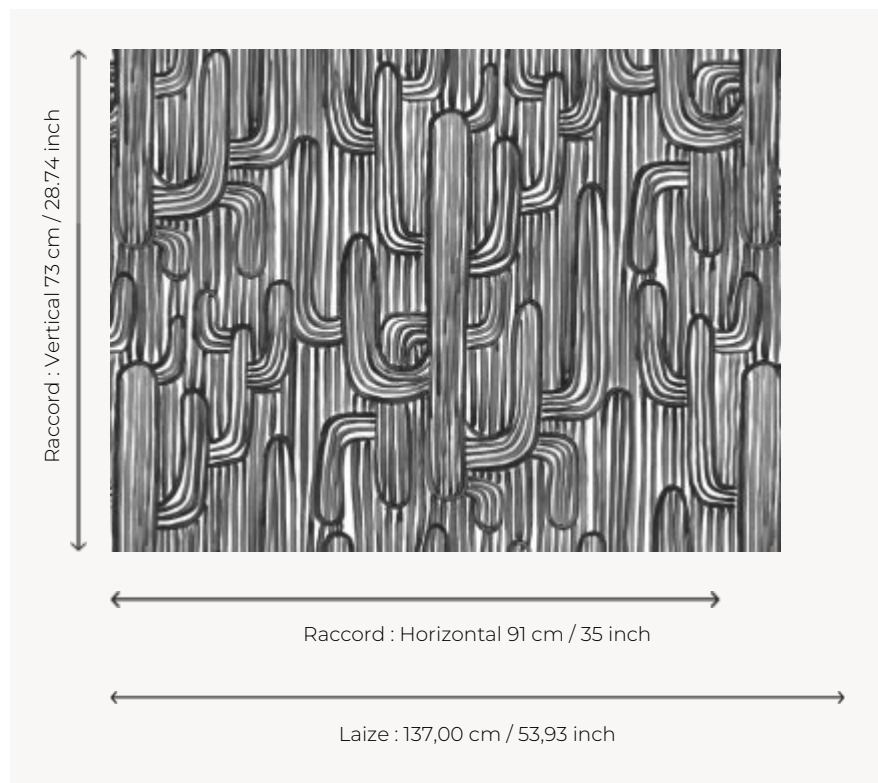

FP479001 SONORA

Le désert silencieux de Sonora où la lumière rasante berce les cactus a inspiré Hala Salem Achillas dans la réalisation de ce dessin peint à la main pour la Maison Pierre Frey. Imprimé en grande largeur.

FP479001 - Fusain

Pierre Frey

TYPE	Papiers peints imprimés grande largeur
UNITÉ DE VENTE	Disponible au mètre
SUPPORT	INTISSE
COMPOSITION	100 % Intissé
LAIZE	137 cm / 53,93 inch
RACCORD	H: 91 cm - 35,00 inch V: 73 cm - 28,74 inch Raccord sauté
POIDS	180 gr / m²
ENTRETIEN	
EMARGEMENT	Pré-émarginé
POSE/DÉPOSE	Encoller le mur Arrachable au mouillé
CERTIFICATIONS	EUROCLASS B-s1,d0 ASTM E84 Class A
INFORMATIONS	Utiliser les repères pour faire le raccord lors de la pose. Pose en double coupe
LIASSE	F9979PPFREY13