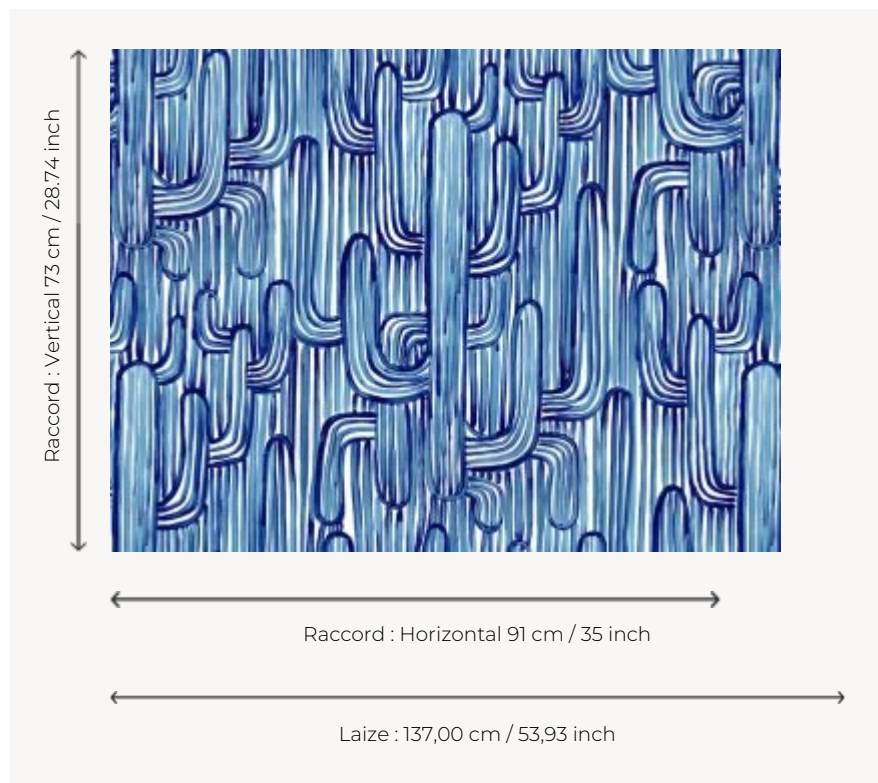

FP479002 SONORA

Le désert silencieux de Sonora où la lumière rasante berce les cactus a inspiré Hala Salem Achillas dans la réalisation de ce dessin peint à la main pour la Maison Pierre Frey. Imprimé en grande largeur.

FP479002 - Bleu

Pierre Frey

TYPE	Papiers peints imprimés grande largeur
UNITÉ DE VENTE	Disponible au mètre
SUPPORT	INTISSE
COMPOSITION	100 % Intissé
LAIZE	137 cm / 53,93 inch
RACCORD	H: 91 cm - 35,00 inch V: 73 cm - 28,74 inch Raccord sauté
POIDS	180 gr / m ²
ENTRETIEN	
EMARGEMENT	Pré-émargé
POSE/DÉPOSE	Encoller le mur Arrachable au mouillé
CERTIFICATIONS	EUROCLASS B-s1,d0 ASTM E84 Class A
INFORMATIONS	Utiliser les repères pour faire le raccord lors de la pose. Pose en double coupe
LIASSE	F9979PPFREY13

3 Couleurs

FP479001
Fusain

FP479002
Bleu

FP479004
Sable rose