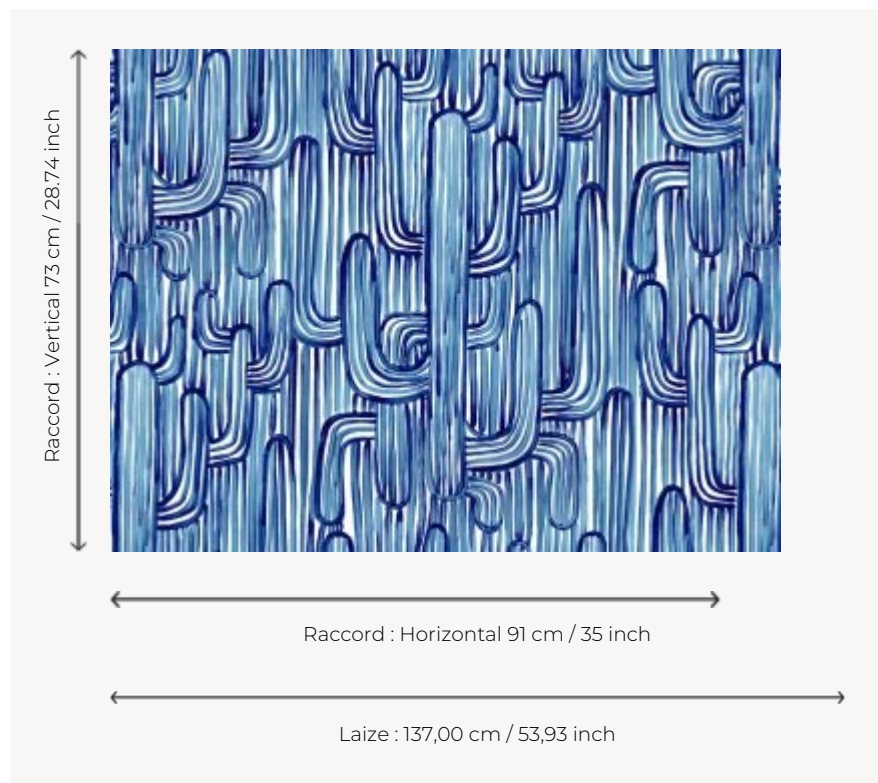

## FP479002 SONORA

Le désert silencieux de Sonora où la lumière rasante berce les cactus a inspiré Hala Salem Achillas dans la réalisation de ce dessin peint à la main pour la Maison Pierre Frey. Imprimé en grande largeur.

### FP479002 - Bleu

### Pierre Frey

<b>TYPE</b>	Papiers peints imprimés grande largeur
<b>UNITÉ DE VENTE</b>	Disponible au mètre
<b>SUPPORT</b>	INTISSE
<b>COMPOSITION</b>	100 % Intissé
<b>LAIZE</b>	137 cm / 53,93 inch
<b>RACCORD</b>	H: 91 cm - 35,00 inch V: 73 cm - 28,74 inch Raccord sauté
<b>POIDS</b>	180 gr / m <sup>2</sup>
<b>ENTRETIEN</b>	
<b>EMARGEMENT</b>	Pré-émargé
<b>POSE/DÉPOSE</b>	Encoller le mur Arrachable au mouillé
<b>CERTIFICATIONS</b>	EUROCLASS B-s1,d0 ASTM E84 Class A
<b>INFORMATIONS</b>	Utiliser les repères pour faire le raccord lors de la pose. Pose en double coupe
<b>LIASSE</b>	F9979PPFREY13