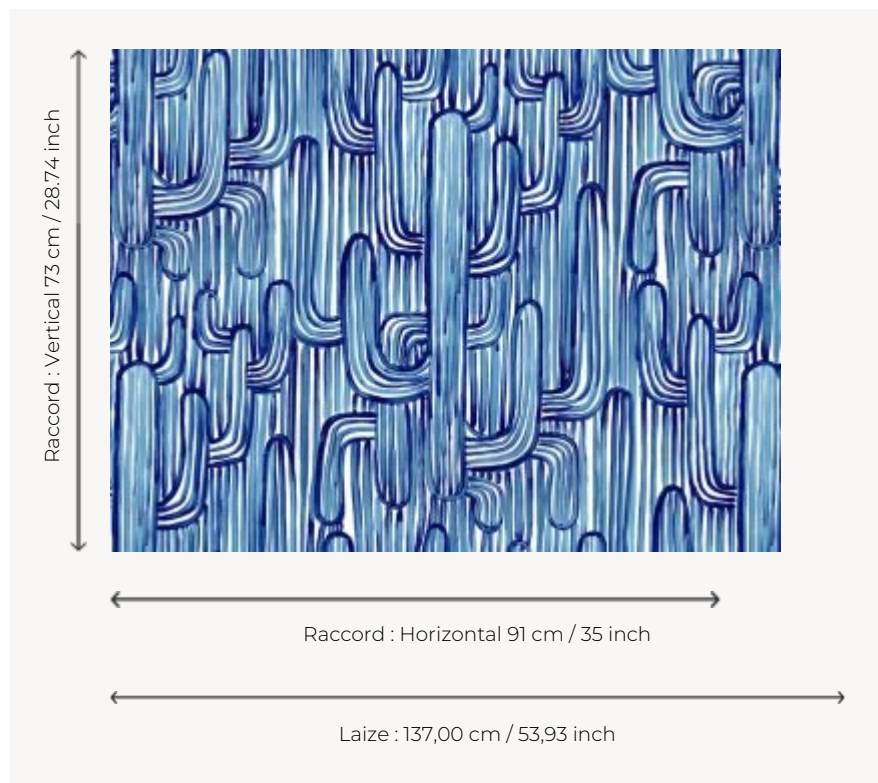

## FP479002 SONORA

Le désert silencieux de Sonora où la lumière rasante berce les cactus a inspiré Hala Salem Achillas dans la réalisation de ce dessin peint à la main pour la Maison Pierre Frey. Imprimé en grande largeur.

### FP479002 - Bleu

### Pierre Frey

<b>TYPE</b>	Papiers peints imprimés grande largeur
<b>UNITÉ DE VENTE</b>	Disponible au mètre
<b>SUPPORT</b>	INTISSE
<b>COMPOSITION</b>	100 % Intissé
<b>LAIZE</b>	137 cm / 53,93 inch
<b>RACCORD</b>	H: 91 cm - 35,00 inch V: 73 cm - 28,74 inch Raccord sauté
<b>POIDS</b>	180 gr / m <sup>2</sup>
<b>ENTRETIEN</b>	
<b>EMARGEMENT</b>	Pré-émargé
<b>POSE/DÉPOSE</b>	Encoller le mur Arrachable au mouillé
<b>CERTIFICATIONS</b>	EUROCLASS B-s1,d0 ASTM E84 Class A
<b>INFORMATIONS</b>	Utiliser les repères pour faire le raccord lors de la pose. Pose en double coupe
<b>LIASSE</b>	F9979PPFREY13