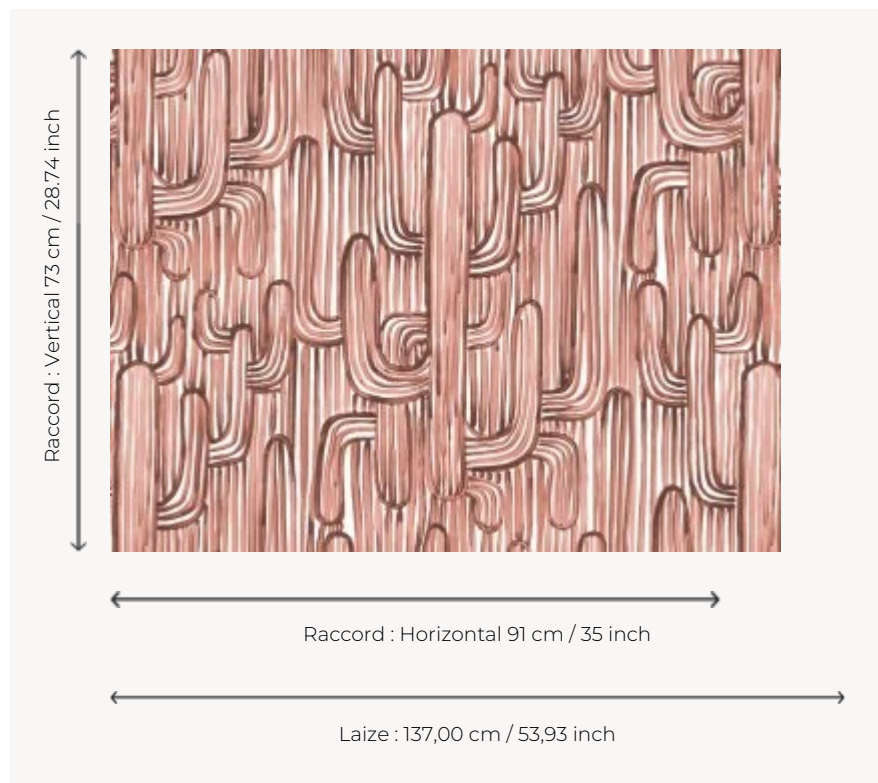

FP479004 SONORA

Le désert silencieux de Sonora où la lumière rasante berce les cactus a inspiré Hala Salem Achillas dans la réalisation de ce dessin peint à la main pour la Maison Pierre Frey. Imprimé en grande largeur.

FP479004 - Sable rose

Pierre Frey

TYPE	Papiers peints imprimés grande largeur
UNITÉ DE VENTE	Disponible au mètre
SUPPORT	INTISSE
COMPOSITION	100 % Intissé
LAIZE	137 cm / 53,93 inch
RACCORD	H: 91 cm - 35,00 inch V: 73 cm - 28,74 inch Raccord sauté
POIDS	180 gr / m ²
ENTRETIEN	
EMARGEMENT	Pré-émarginé
POSE/DÉPOSE	Encoller le mur Arrachable au mouillé
CERTIFICATIONS	EUROCLASS B-s1,d0 ASTM E84 Class A
INFORMATIONS	Utiliser les repères pour faire le raccord lors de la pose. Pose en double coupe
LIASSE	F9979PPFREY13

3 Couleurs

FP479001
Fusain

FP479002
Bleu

FP479004
Sable rose