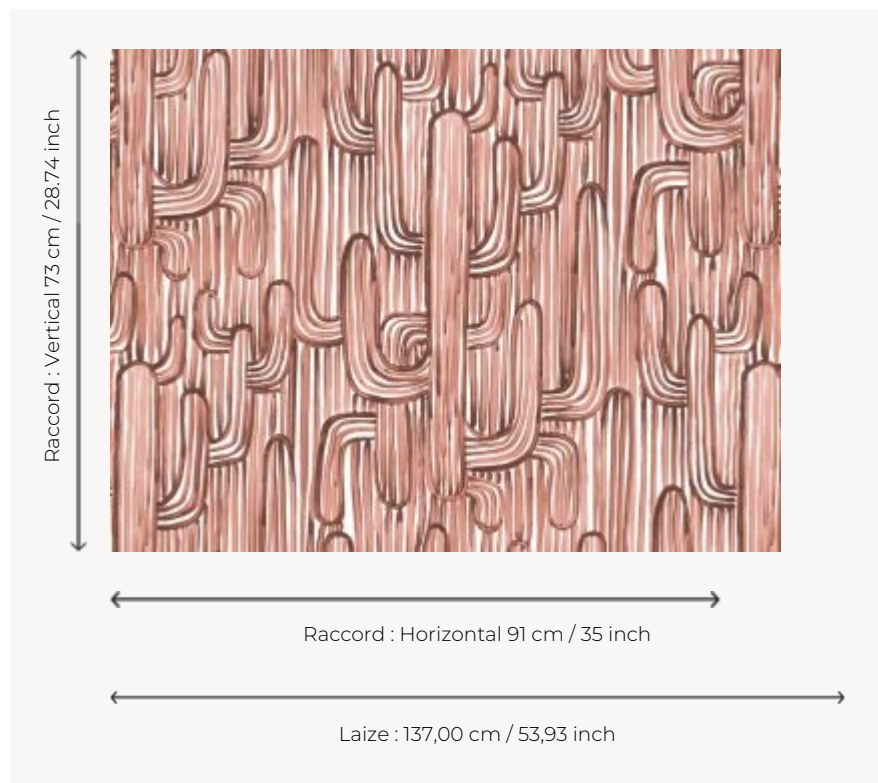

## FP479004 SONORA

Le désert silencieux de Sonora où la lumière rasante berce les cactus a inspiré Hala Salem Achillas dans la réalisation de ce dessin peint à la main pour la Maison Pierre Frey. Imprimé en grande largeur.

### FP479004 - Sable rose

### Pierre Frey

<b>TYPE</b>	Papiers peints imprimés grande largeur
<b>UNITÉ DE VENTE</b>	Disponible au mètre
<b>SUPPORT</b>	INTISSE
<b>COMPOSITION</b>	100 % Intissé
<b>LAIZE</b>	137 cm / 53,93 inch
<b>RACCORD</b>	H: 91 cm - 35,00 inch V: 73 cm - 28,74 inch Raccord sauté
<b>POIDS</b>	180 gr / m <sup>2</sup>
<b>ENTRETIEN</b>	
<b>EMARGEMENT</b>	Pré-émarginé
<b>POSE/DÉPOSE</b>	Encoller le mur Arrachable au mouillé
<b>CERTIFICATIONS</b>	EUROCLASS B-s1,d0 ASTM E84 Class A
<b>INFORMATIONS</b>	Utiliser les repères pour faire le raccord lors de la pose. Pose en double coupe
<b>LIASSE</b>	F9979PPFREY13

### 3 Couleurs

FP479001  
Fusain

FP479002  
Bleu

FP479004  
Sable rose