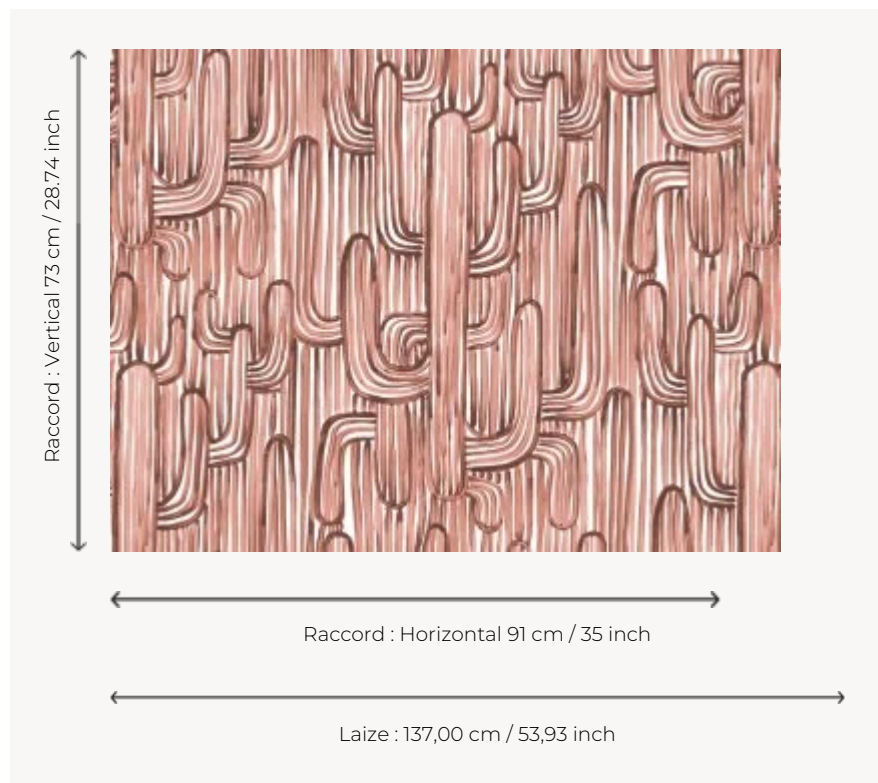

FP479004 SONORA

Le désert silencieux de Sonora où la lumière rasante berce les cactus a inspiré Hala Salem Achillas dans la réalisation de ce dessin peint à la main pour la Maison Pierre Frey. Imprimé en grande largeur.

FP479004 - Sable rose

Pierre Frey

TYPE	Papiers peints imprimés grande largeur
UNITÉ DE VENTE	Disponible au mètre
SUPPORT	INTISSE
COMPOSITION	100 % Intissé
LAIZE	137 cm / 53,93 inch
RACCORD	H: 91 cm - 35,00 inch V: 73 cm - 28,74 inch Raccord sauté
POIDS	180 gr / m ²
ENTRETIEN	
EMARGEMENT	Pré-émarginé
POSE/DÉPOSE	Encoller le mur Arrachable au mouillé
CERTIFICATIONS	EUROCLASS B-s1,d0 ASTM E84 Class A
INFORMATIONS	Utiliser les repères pour faire le raccord lors de la pose. Pose en double coupe
LIASSE	F9979PPFREY13

3 Couleurs

FP479001
Fusain

FP479002
Bleu

FP479004
Sable rose