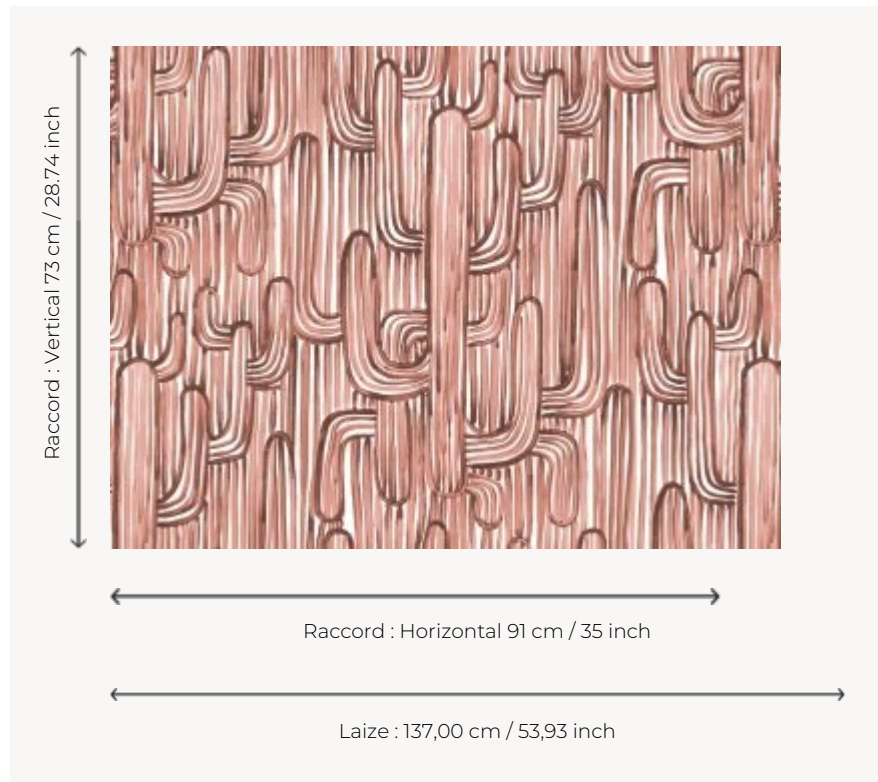

# FP479004 SONORA

Le désert silencieux de Sonora où la lumière rasante berce les cactus a inspiré Hala Salem Achillas dans la réalisation de ce dessin peint à la main pour la Maison Pierre Frey. Imprimé en grande largeur.

## FP479004 - Sable rose

## Pierre Frey

<b>TYPE</b>	Papiers peints imprimés grande largeur
<b>UNITÉ DE VENTE</b>	Disponible au mètre
<b>SUPPORT</b>	INTISSE
<b>COMPOSITION</b>	100 % Intissé
<b>LAIZE</b>	137 cm / 53,93 inch
<b>RACCORD</b>	H: 91 cm - 35,00 inch V: 73 cm - 28,74 inch Raccord sauté
<b>POIDS</b>	180 gr / m <sup>2</sup>
<b>ENTRETIEN</b>	
<b>EMARGEMENT</b>	Pré-émarginé
<b>POSE/DÉPOSE</b>	Encoller le mur Arrachable au mouillé
<b>CERTIFICATIONS</b>	EUROCLASS B-s1,d0 ASTM E84 Class A
<b>INFORMATIONS</b>	Utiliser les repères pour faire le raccord lors de la pose. Pose en double coupe
<b>LIASSE</b>	F9979PPFREY13

### 3 Couleurs

FP479001  
Fusain

FP479002  
Bleu

FP479004  
Sable rose