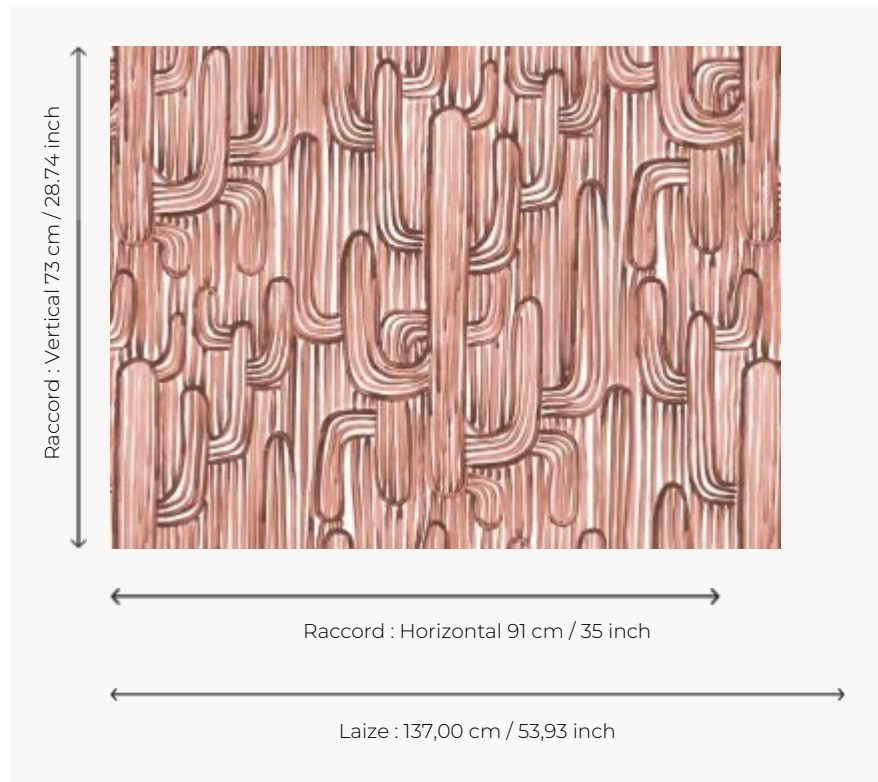

## FP479004 SONORA

Le désert silencieux de Sonora où la lumière rasante berce les cactus a inspiré Hala Salem Achillas dans la réalisation de ce dessin peint à la main pour la Maison Pierre Frey. Imprimé en grande largeur.

### FP479004 - Sable rose

### Pierre Frey

<b>TYPE</b>	Papiers peints imprimés grande largeur
<b>UNITÉ DE VENTE</b>	Disponible au mètre
<b>SUPPORT</b>	INTISSE
<b>COMPOSITION</b>	100 % Intissé
<b>LAIZE</b>	137 cm / 53,93 inch
<b>RACCORD</b>	H: 91 cm - 35,00 inch V: 73 cm - 28,74 inch Raccord sauté
<b>POIDS</b>	180 gr / m <sup>2</sup>
<b>ENTRETIEN</b>	
<b>EMARGEMENT</b>	Pré-émarginé
<b>POSE/DÉPOSE</b>	Encoller le mur Arrachable au mouillé
<b>CERTIFICATIONS</b>	EUROCLASS B-s1,d0 ASTM E84 Class A
<b>INFORMATIONS</b>	Utiliser les repères pour faire le raccord lors de la pose. Pose en double coupe
<b>LIASSE</b>	F9979PPFREY13

### 3 Couleurs

FP479001  
Fusain

FP479002  
Bleu

FP479004  
Sable rose