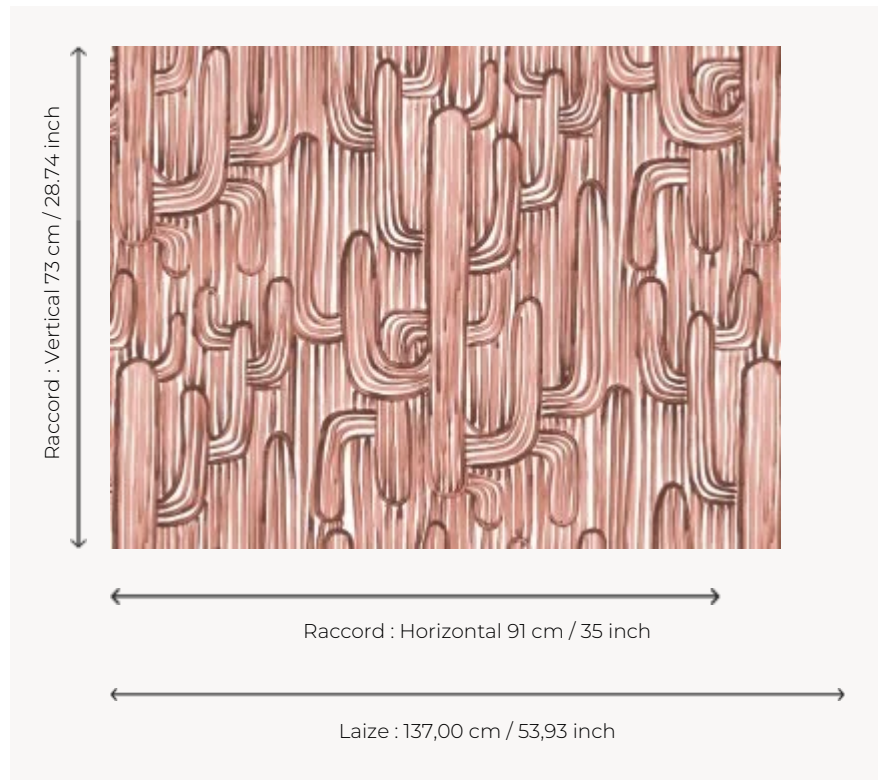

# FP479004 SONORA

Le désert silencieux de Sonora où la lumière rasante berce les cactus a inspiré Hala Salem Achillas dans la réalisation de ce dessin peint à la main pour la Maison Pierre Frey. Imprimé en grande largeur.

## FP479004 - Sable rose

## Pierre Frey

<b>TYPE</b>	Papiers peints imprimés grande largeur
<b>UNITÉ DE VENTE</b>	Disponible au mètre
<b>SUPPORT</b>	INTISSE
<b>COMPOSITION</b>	100 % Intissé
<b>LAIZE</b>	137 cm / 53,93 inch
<b>RACCORD</b>	H: 91 cm - 35,00 inch V: 73 cm - 28,74 inch Raccord sauté
<b>POIDS</b>	180 gr / m <sup>2</sup>
<b>ENTRETIEN</b>	
<b>EMARGEMENT</b>	Pré-émarginé
<b>POSE/DÉPOSE</b>	Encoller le mur Arrachable au mouillé
<b>CERTIFICATIONS</b>	EUROCLASS B-s1,d0 ASTM E84 Class A
<b>INFORMATIONS</b>	Utiliser les repères pour faire le raccord lors de la pose. Pose en double coupe
<b>LIASSE</b>	F9979PPFREY13

### 3 Couleurs

FP479001  
Fusain

FP479002  
Bleu

FP479004  
Sable rose