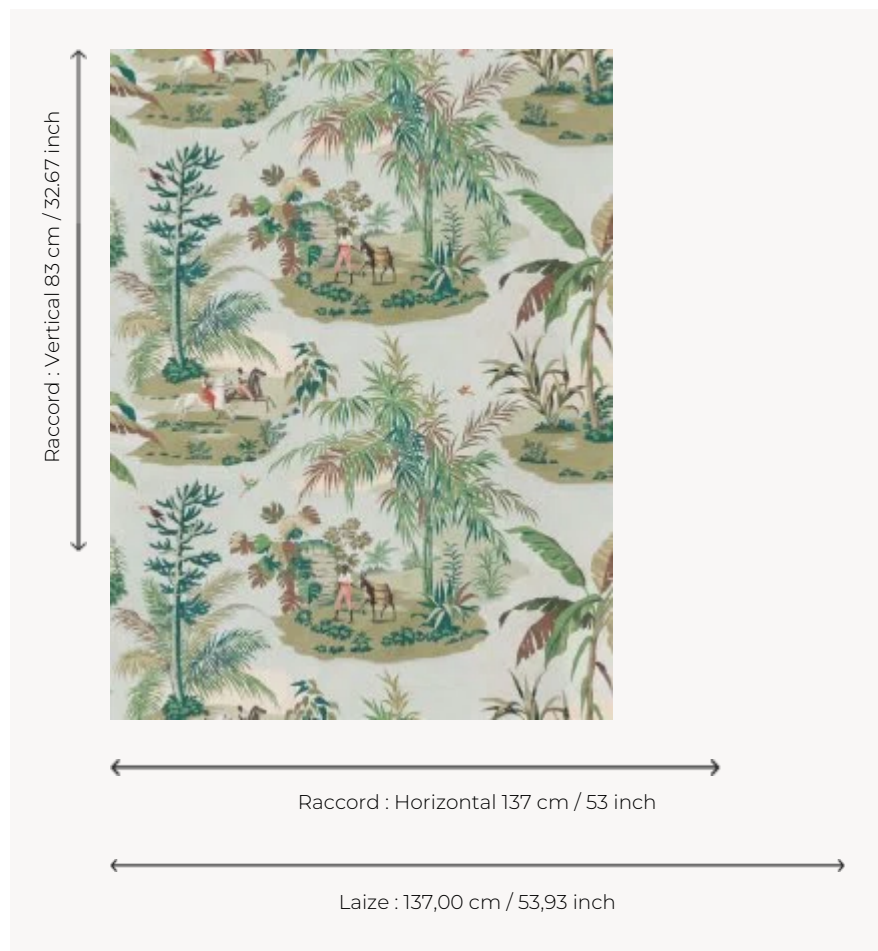

FP480001 MARTINIQUE

Doux dépaysement au cœur de la sucrerie, en souvenir d'un voyage en Martinique. On y retrouve les reflets des éclats du soleil sur la végétation. Dessiné en 1953 par Margerin et issu des archives de la Maison Pierre Frey, ce dessin est imprimé en grande largeur.

FP480001 - Céladon

Pierre Frey

TYPE	Papiers peints imprimés grande largeur
UNITÉ DE VENTE	Disponible au mètre
SUPPORT	INTISSE
COMPOSITION	100 % Intissé
LAIZE	137 cm / 53,93 inch
RACCORD	H: 137 cm - 53,00 inch V: 83 cm - 32,67 inch Raccord sauté
POIDS	147 gr / m²
ENTRETIEN	
EMARGEMENT	Pré-émarginé
POSE/DÉPOSE	Encoller le mur Arrachable au mouillé
CERTIFICATIONS	EUROCLASS B-s1,d0 ASTM E84 Class A
INFORMATIONS	Utiliser les repères pour faire le raccord lors de la pose. Pose en double coupe
LIASSE	F9979PPFREY13