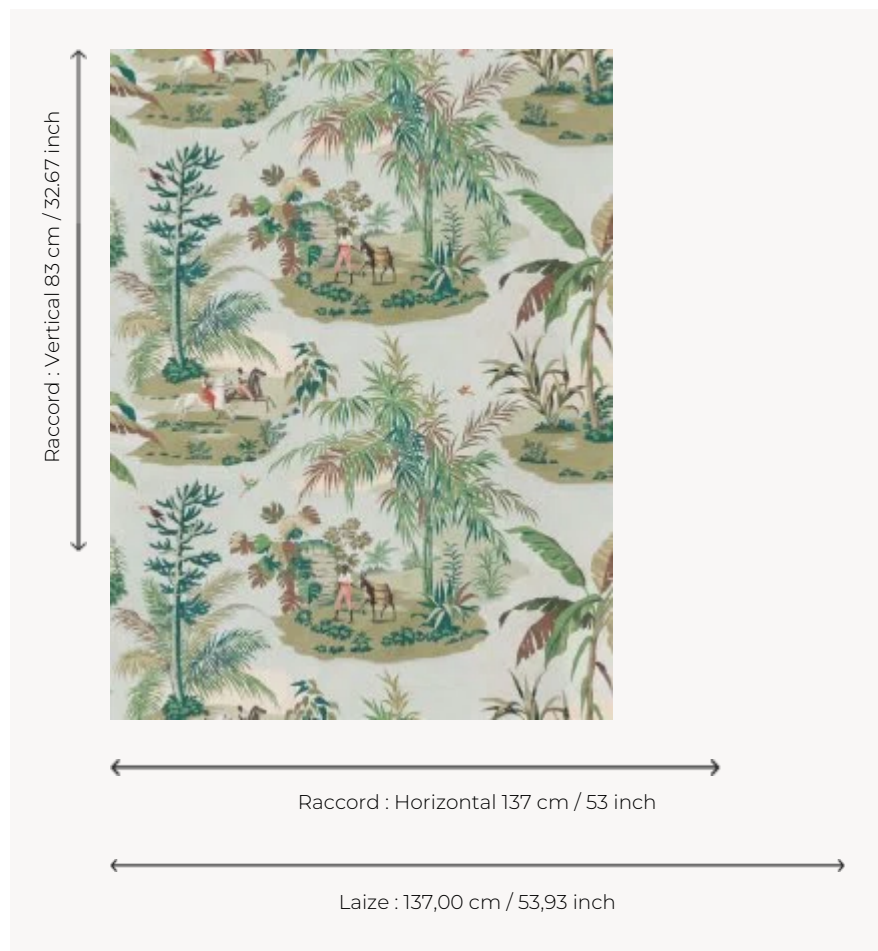

FP480001 MARTINIQUE

Doux dépaysement au cœur de la sucrerie, en souvenir d'un voyage en Martinique. On y retrouve les reflets des éclats du soleil sur la végétation. Dessiné en 1953 par Margerin et issu des archives de la Maison Pierre Frey, ce dessin est imprimé en grande largeur.

FP480001 - Céladon

Pierre Frey

TYPE	Papiers peints imprimés grande largeur
UNITÉ DE VENTE	Disponible au mètre
SUPPORT	INTISSE
COMPOSITION	100 % Intissé
LAIZE	137 cm / 53,93 inch
RACCORD	H: 137 cm - 53,00 inch V: 83 cm - 32,67 inch Raccord sauté
POIDS	147 gr / m ²
ENTRETIEN	
EMARGEMENT	Pré-émarginé
POSE/DÉPOSE	Encoller le mur Arrachable au mouillé
CERTIFICATIONS	EUROCLASS B-s1,d0 ASTM E84 Class A
INFORMATIONS	Utiliser les repères pour faire le raccord lors de la pose. Pose en double coupe
LIASSE	F9979PPFREY13

1 Couleurs

FP480001
Céladon