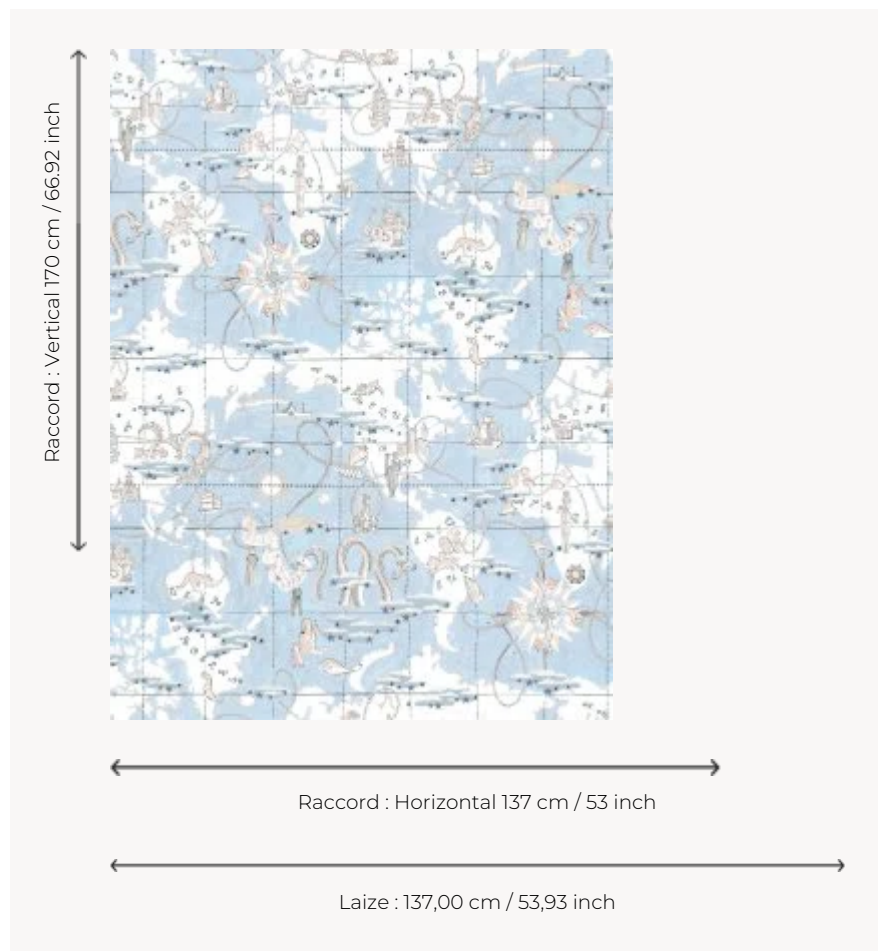

## FP481001 MAGELLAN

Rêverie d'explorateurs et d'aventuriers, ce planisphère illustré nous entraîne au-delà des mers et océans, au gré des quatre vents. Dessiné en 1943 pour la Maison Pierre Frey, il est imprimé en grande largeur sur un papier mat.

### FP481001 - Ciel

### Pierre Frey

<b>TYPE</b>	Papiers peints imprimés grande largeur
<b>UNITÉ DE VENTE</b>	Disponible au mètre
<b>SUPPORT</b>	INTISSE
<b>COMPOSITION</b>	100 % Intissé
<b>LAIZE</b>	137 cm / 53,93 inch
<b>RACCORD</b>	H: 137 cm - 53,00 inch V: 170 cm - 66,92 inch Raccord droit
<b>POIDS</b>	147 gr / m <sup>2</sup>
<b>ENTRETIEN</b>	
<b>EMARGEMENT</b>	Pré-émargé
<b>POSE/DÉPOSE</b>	Encoller le mur Arrachable au mouillé
<b>CERTIFICATIONS</b>	EUROCLASS B-s1,d0 ASTM E84 Class A
<b>INFORMATIONS</b>	Utiliser les repères pour faire le raccord lors de la pose. Pose en double coupe
<b>LIASSE</b>	F9979PPFREY13

## 2 Couleurs

FP481001  
Ciel

FP481003  
Celadon