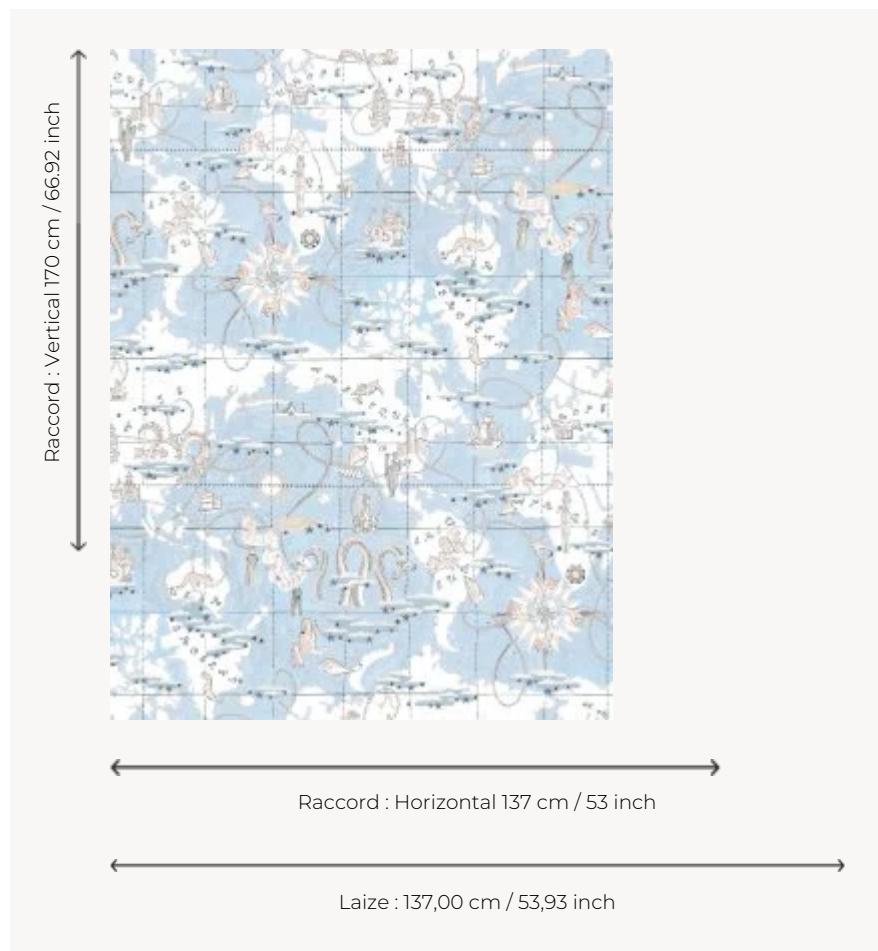

## FP481001 MAGELLAN

Rêverie d'explorateurs et d'aventuriers, ce planisphère illustré nous entraîne au-delà des mers et océans, au gré des quatre vents. Dessiné en 1943 pour la Maison Pierre Frey, il est imprimé en grande largeur sur un papier mat.

### FP481001 - Ciel

### Pierre Frey

<b>TYPE</b>	Papiers peints imprimés grande largeur
<b>UNITÉ DE VENTE</b>	Disponible au mètre
<b>SUPPORT</b>	INTISSE
<b>COMPOSITION</b>	100 % Intissé
<b>LAIZE</b>	137 cm / 53,93 inch
<b>RACCORD</b>	H: 137 cm - 53,00 inch V: 170 cm - 66,92 inch Raccord droit
<b>POIDS</b>	147 gr / m <sup>2</sup>
<b>ENTRETIEN</b>	
<b>EMARGEMENT</b>	Pré-émargé
<b>POSE/DÉPOSE</b>	Encoller le mur Arrachable au mouillé
<b>CERTIFICATIONS</b>	EUROCLASS B-s1,d0 ASTM E84 Class A
<b>INFORMATIONS</b>	Utiliser les repères pour faire le raccord lors de la pose. Pose en double coupe
<b>LIASSE</b>	F9979PPFREY13

## 2 Couleurs

FP481001  
Ciel

FP481003  
Celadon