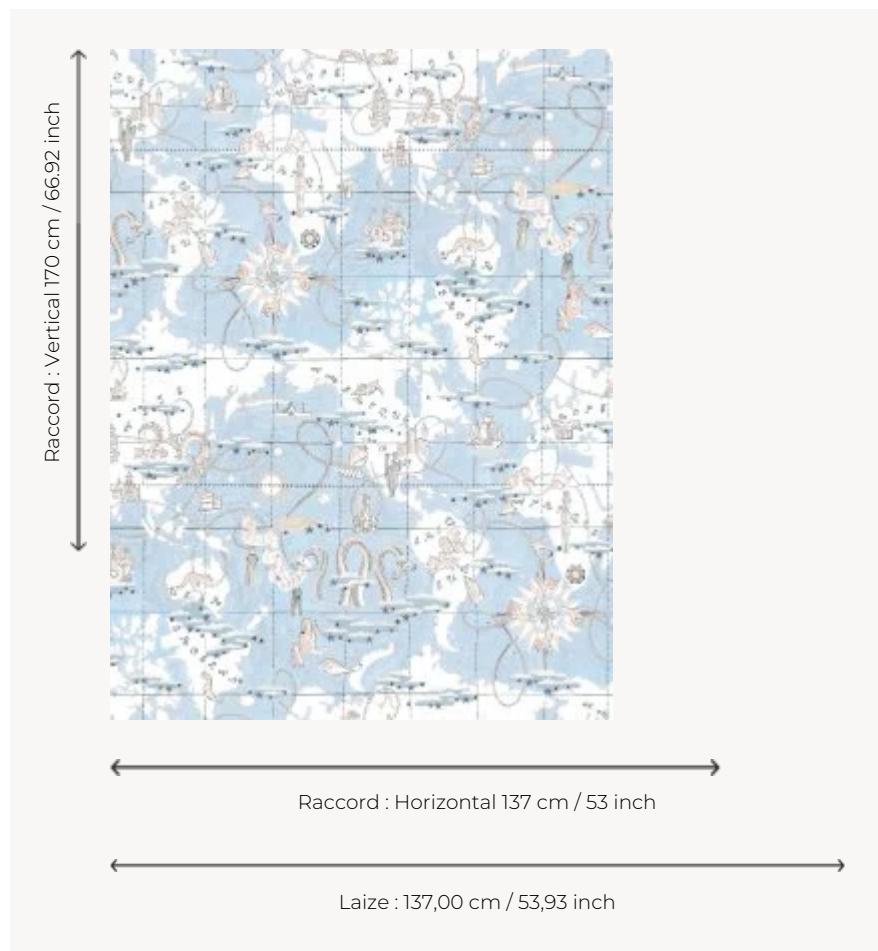

FP481001 MAGELLAN

Rêverie d'explorateurs et d'aventuriers, ce planisphère illustré nous entraîne au-delà des mers et océans, au gré des quatre vents. Dessiné en 1943 pour la Maison Pierre Frey, il est imprimé en grande largeur sur un papier mat.

FP481001 - Ciel

Pierre Frey

TYPE	Papiers peints imprimés grande largeur
UNITÉ DE VENTE	Disponible au mètre
SUPPORT	INTISSE
COMPOSITION	100 % Intissé
LAIZE	137 cm / 53,93 inch
RACCORD	H: 137 cm - 53,00 inch V: 170 cm - 66,92 inch Raccord droit
POIDS	147 gr / m ²
ENTRETIEN	
EMARGEMENT	Pré-émargé
POSE/DÉPOSE	Encoller le mur Arrachable au mouillé
CERTIFICATIONS	EUROCLASS B-s1,d0 ASTM E84 Class A
INFORMATIONS	Utiliser les repères pour faire le raccord lors de la pose. Pose en double coupe
LIASSE	F9979PPFREY13

2 Couleurs

FP481001
Ciel

FP481003
Celadon