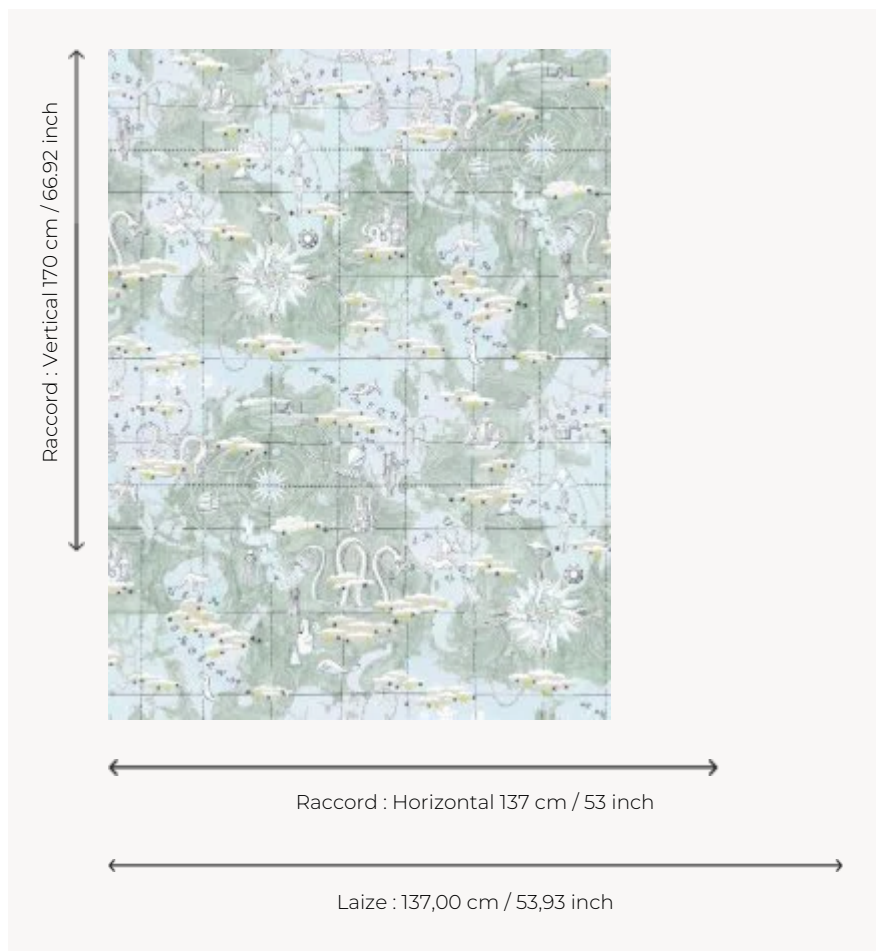

## FP481003 MAGELLAN

Rêverie d'explorateurs et d'aventuriers, ce planisphère illustré nous entraîne au-delà des mers et océans, au gré des quatre vents. Dessiné en 1943 pour la Maison Pierre Frey, il est imprimé en grande largeur sur un papier mat.

### FP481003 - Celadon

### Pierre Frey

<b>TYPE</b>	Papiers peints imprimés grande largeur
<b>UNITÉ DE VENTE</b>	Disponible au mètre
<b>SUPPORT</b>	INTISSE
<b>COMPOSITION</b>	100 % Intissé
<b>LAIZE</b>	137 cm / 53,93 inch
<b>RACCORD</b>	H: 137 cm - 53,00 inch V: 170 cm - 66,92 inch Raccord droit
<b>POIDS</b>	147 gr / m <sup>2</sup>
<b>ENTRETIEN</b>	
<b>EMARGEMENT</b>	Pré-émargé
<b>POSE/DÉPOSE</b>	Encoller le mur Arrachable au mouillé
<b>CERTIFICATIONS</b>	EUROCLASS B-s1,d0 ASTM E84 Class A
<b>INFORMATIONS</b>	Utiliser les repères pour faire le raccord lors de la pose. Pose en double coupe
<b>LIASSE</b>	F9979PPFREY13

## 2 Couleurs

FP481001  
Ciel

FP481003  
Celadon