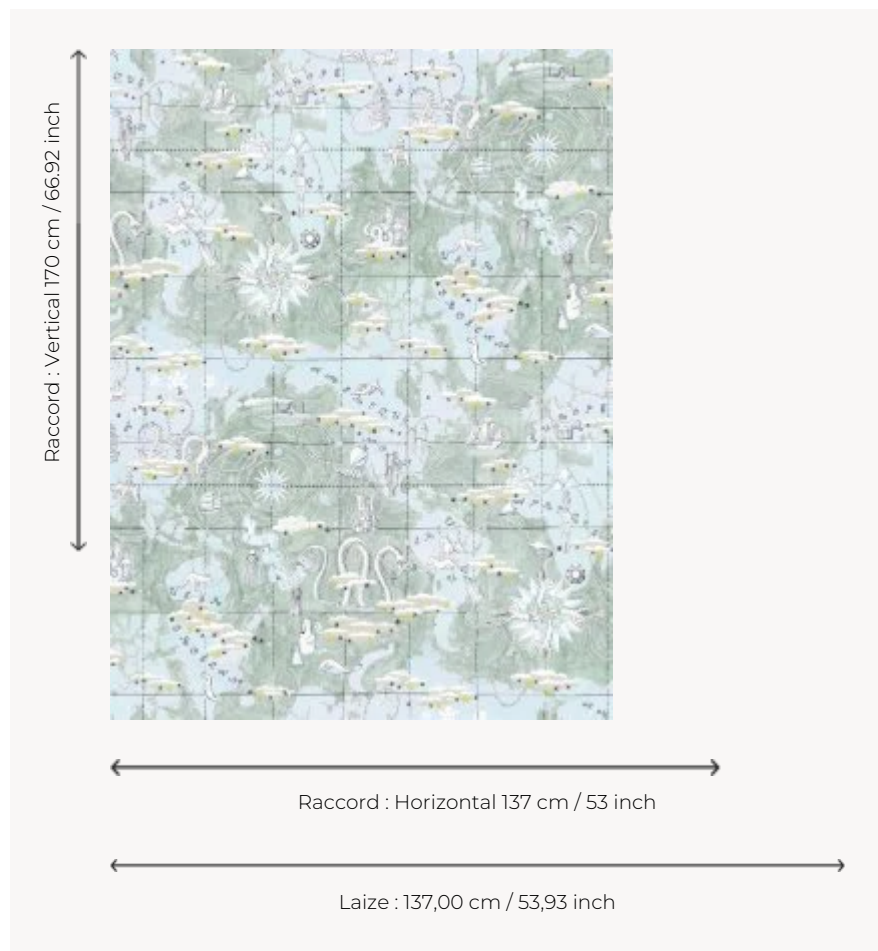

FP481003 MAGELLAN

Rêverie d'explorateurs et d'aventuriers, ce planisphère illustré nous entraîne au-delà des mers et océans, au gré des quatre vents. Dessiné en 1943 pour la Maison Pierre Frey, il est imprimé en grande largeur sur un papier mat.

FP481003 - Celadon

Pierre Frey

TYPE	Papiers peints imprimés grande largeur
UNITÉ DE VENTE	Disponible au mètre
SUPPORT	INTISSE
COMPOSITION	100 % Intissé
LAIZE	137 cm / 53,93 inch
RACCORD	H: 137 cm - 53,00 inch V: 170 cm - 66,92 inch Raccord droit
POIDS	147 gr / m ²
ENTRETIEN	
EMARGEMENT	Pré-émargé
POSE/DÉPOSE	Encoller le mur Arrachable au mouillé
CERTIFICATIONS	EUROCLASS B-s1,d0 ASTM E84 Class A
INFORMATIONS	Utiliser les repères pour faire le raccord lors de la pose. Pose en double coupe
LIASSE	F9979PPFREY13

2 Couleurs

FP481001
Ciel

FP481003
Celadon