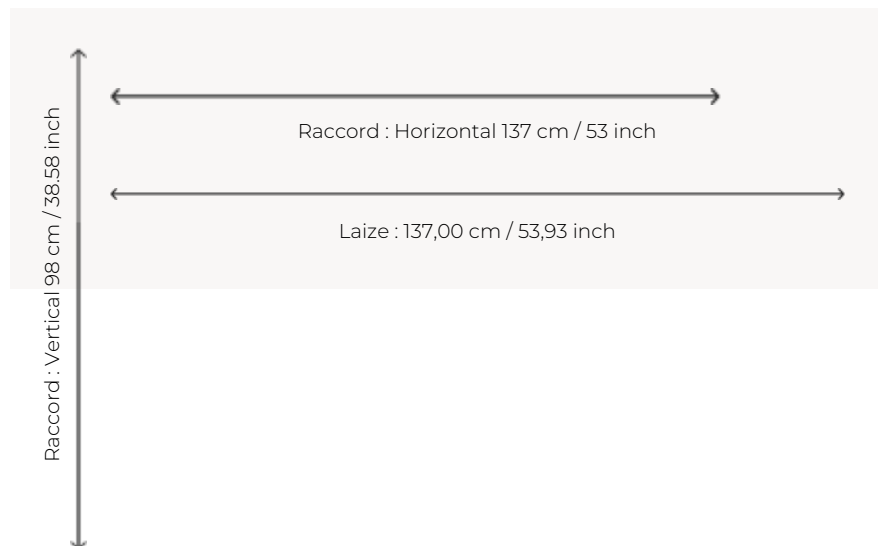

FP482002 SUR LE NIL

Imprimées en grande largeur sur un papier mat et fibreux en écho au papyrus, ces reproductions d'archives de l'Égypte antique, peintes à la main, nous content une histoire hors du temps.

FP482002 -

Pierre Frey

TYPE	Papiers peints imprimés grande largeur
UNITÉ DE VENTE	Disponible au mètre
SUPPORT	INTISSE
COMPOSITION	100 % Intissé
LAIZE	137 cm / 53,93 inch
RACCORD	H: 137 cm - 53,00 inch V: 98 cm - 38,58 inch Raccord droit
POIDS	147 gr / m ²
ENTRETIEN	
EMARGEMENT	Pré-émarginé
POSE/DÉPOSE	Encoller le mur Arrachable au mouillé
CERTIFICATIONS	EUROCLASS B-s1,d0 ASTM E84 Class A
INFORMATIONS	Utiliser les repères pour faire le raccord lors de la pose. Pose en double coupe