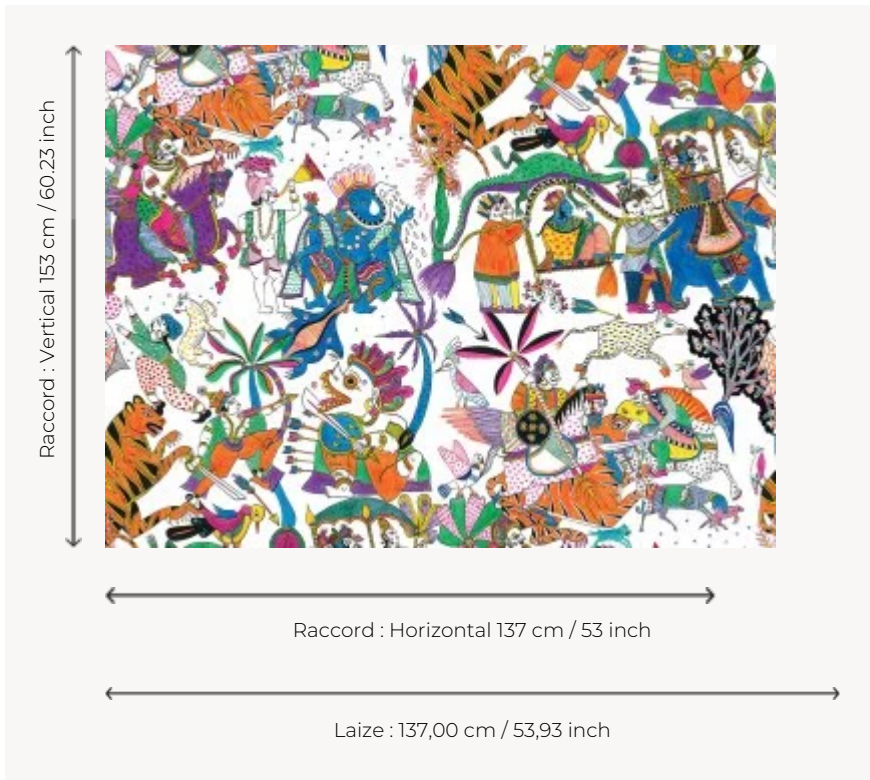

FP483001 GANESH

Rêverie hindou contant les poèmes fondateurs de l'Inde ancienne. On retrouve dans la procession différents personnages et animaux ornements de bijoux et motifs colorés dont Harishchandra, légendaire roi et Ganesh, divinité porteuse de chance. Imprimée en grand format, cette oeuvre a été réalisée entièrement à la main : à la plume et à l'encre de chine.

FP483001 - Multicolore

Pierre Frey

TYPE	Papiers peints imprimés grande largeur
UNITÉ DE VENTE	Disponible au mètre
SUPPORT	INTISSE
COMPOSITION	100 % Intissé
LAIZE	137 cm / 53,93 inch
RACCORD	H: 137 cm - 53,00 inch V: 153 cm - 60,23 inch Raccord droit
POIDS	180 gr / m ²
ENTRETIEN	
EMARGEMENT	Pré-émarginé
POSE/DÉPOSE	Encoller le mur Arrachable au mouillé
CERTIFICATIONS	EUROCLASS B-s1,d0 ASTM E84 Class A
INFORMATIONS	Utiliser les repères pour faire le raccord lors de la pose. Pose en double coupe
LIASSE	F9979PPFREY13

1 Couleurs

FP483001
Multicolore