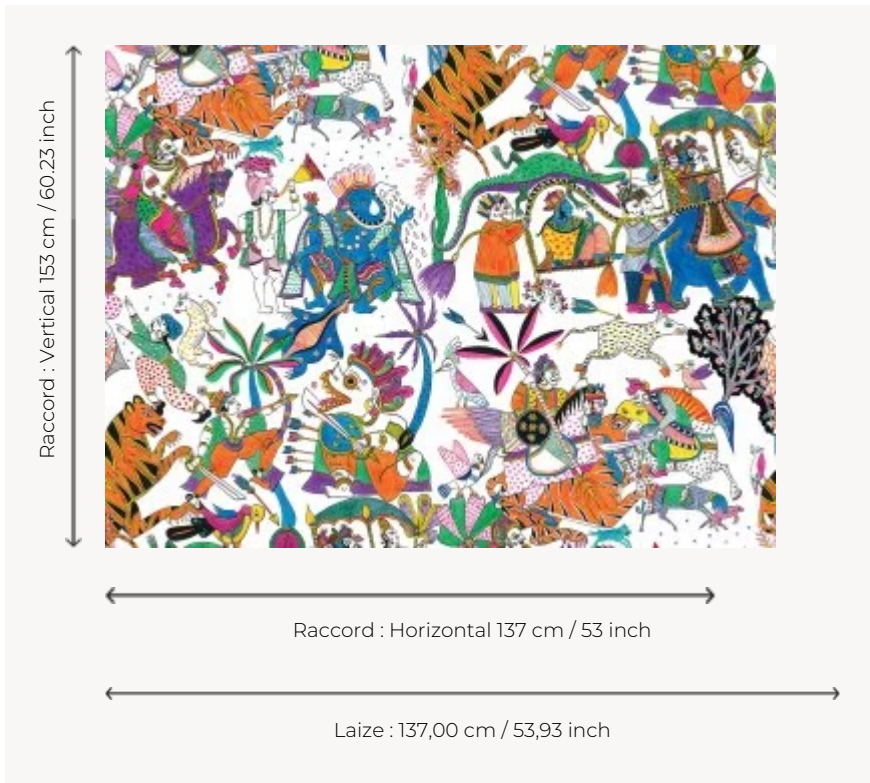

## FP483001 GANESH

Rêverie hindou contant les poèmes fondateurs de l'Inde ancienne. On retrouve dans la procession différents personnages et animaux ornements de bijoux et motifs colorés dont Harishchandra, légendaire roi et Ganesh, divinité porteuse de chance. Imprimée en grand format, cette oeuvre a été réalisée entièrement à la main : à la plume et à l'encre de chine.

### FP483001 - Multicolore

### Pierre Frey

<b>TYPE</b>	Papiers peints imprimés grande largeur
<b>UNITÉ DE VENTE</b>	Disponible au mètre
<b>SUPPORT</b>	INTISSE
<b>COMPOSITION</b>	100 % Intissé
<b>LAIZE</b>	137 cm / 53,93 inch
<b>RACCORD</b>	H: 137 cm - 53,00 inch V: 153 cm - 60,23 inch Raccord droit
<b>POIDS</b>	180 gr / m <sup>2</sup>
<b>ENTRETIEN</b>	
<b>EMARGEMENT</b>	Pré-émarginé
<b>POSE/DÉPOSE</b>	Encoller le mur Arrachable au mouillé
<b>CERTIFICATIONS</b>	EUROCLASS B-s1,d0 ASTM E84 Class A
<b>INFORMATIONS</b>	Utiliser les repères pour faire le raccord lors de la pose. Pose en double coupe
<b>LIASSE</b>	F9979PPFREY13