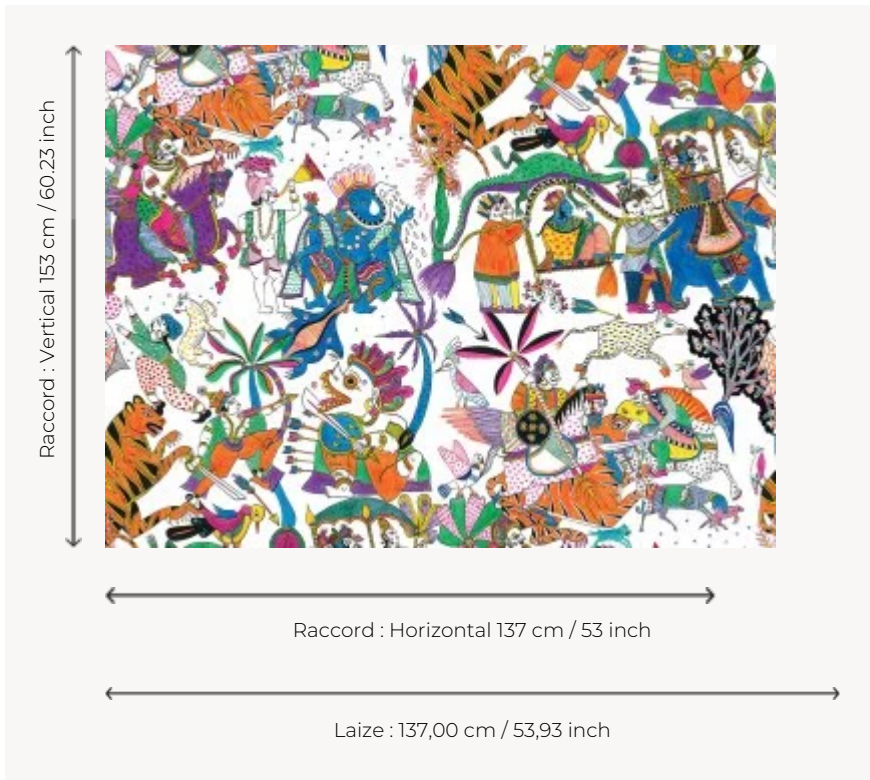

## FP483001 GANESH

Rêverie hindou contant les poèmes fondateurs de l'Inde ancienne. On retrouve dans la procession différents personnages et animaux ornements de bijoux et motifs colorés dont Harishchandra, légendaire roi et Ganesh, divinité porteuse de chance. Imprimée en grand format, cette oeuvre a été réalisée entièrement à la main : à la plume et à l'encre de chine.

### FP483001 - Multicolore

### Pierre Frey

<b>TYPE</b>	Papiers peints imprimés grande largeur
<b>UNITÉ DE VENTE</b>	Disponible au mètre
<b>SUPPORT</b>	INTISSE
<b>COMPOSITION</b>	100 % Intissé
<b>LAIZE</b>	137 cm / 53,93 inch
<b>RACCORD</b>	H: 137 cm - 53,00 inch V: 153 cm - 60,23 inch Raccord droit
<b>POIDS</b>	180 gr / m <sup>2</sup>
<b>ENTRETIEN</b>	
<b>EMARGEMENT</b>	Pré-émarginé
<b>POSE/DÉPOSE</b>	Encoller le mur Arrachable au mouillé
<b>CERTIFICATIONS</b>	EUROCLASS B-s1,d0 ASTM E84 Class A
<b>INFORMATIONS</b>	Utiliser les repères pour faire le raccord lors de la pose. Pose en double coupe
<b>LIASSE</b>	F9979PPFREY13

# 1 Couleurs

FP483001  
Multicolore