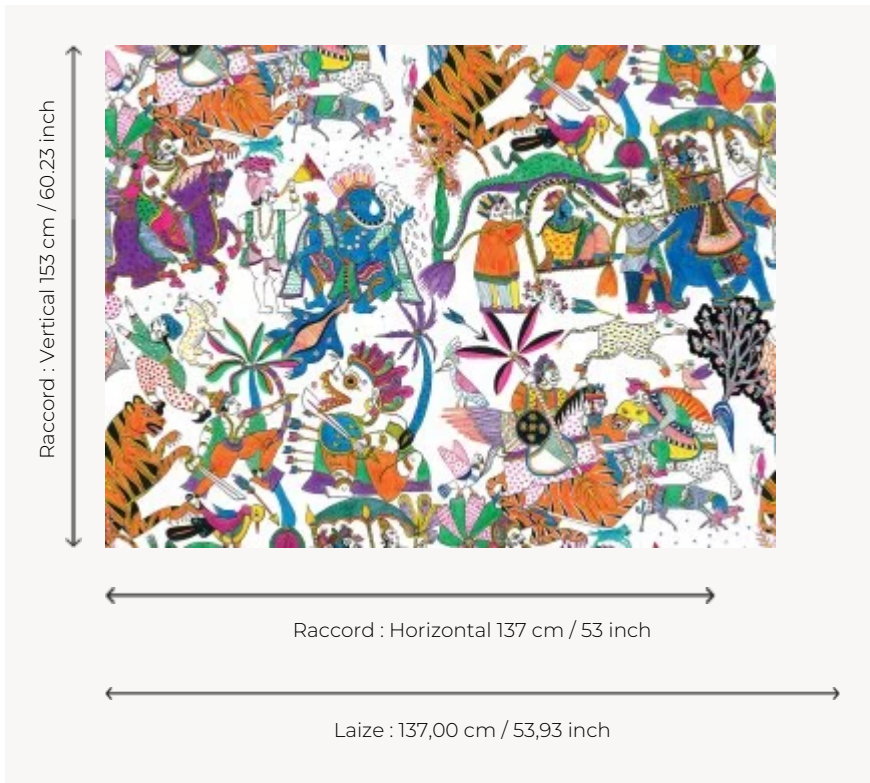

FP483001 GANESH

Rêverie hindou contant les poèmes fondateurs de l'Inde ancienne. On retrouve dans la procession différents personnages et animaux ornements de bijoux et motifs colorés dont Harishchandra, légendaire roi et Ganesh, divinité porteuse de chance. Imprimée en grand format, cette oeuvre a été réalisée entièrement à la main : à la plume et à l'encre de chine.

FP483001 - Multicolore

Pierre Frey

TYPE	Papiers peints imprimés grande largeur
UNITÉ DE VENTE	Disponible au mètre
SUPPORT	INTISSE
COMPOSITION	100 % Intissé
LAIZE	137 cm / 53,93 inch
RACCORD	H: 137 cm - 53,00 inch V: 153 cm - 60,23 inch Raccord droit
POIDS	180 gr / m ²
ENTRETIEN	
EMARGEMENT	Pré-émarginé
POSE/DÉPOSE	Encoller le mur Arrachable au mouillé
CERTIFICATIONS	EUROCLASS B-s1,d0 ASTM E84 Class A
INFORMATIONS	Utiliser les repères pour faire le raccord lors de la pose. Pose en double coupe
LIASSE	F9979PPFREY13

1 Couleurs

FP483001
Multicolore