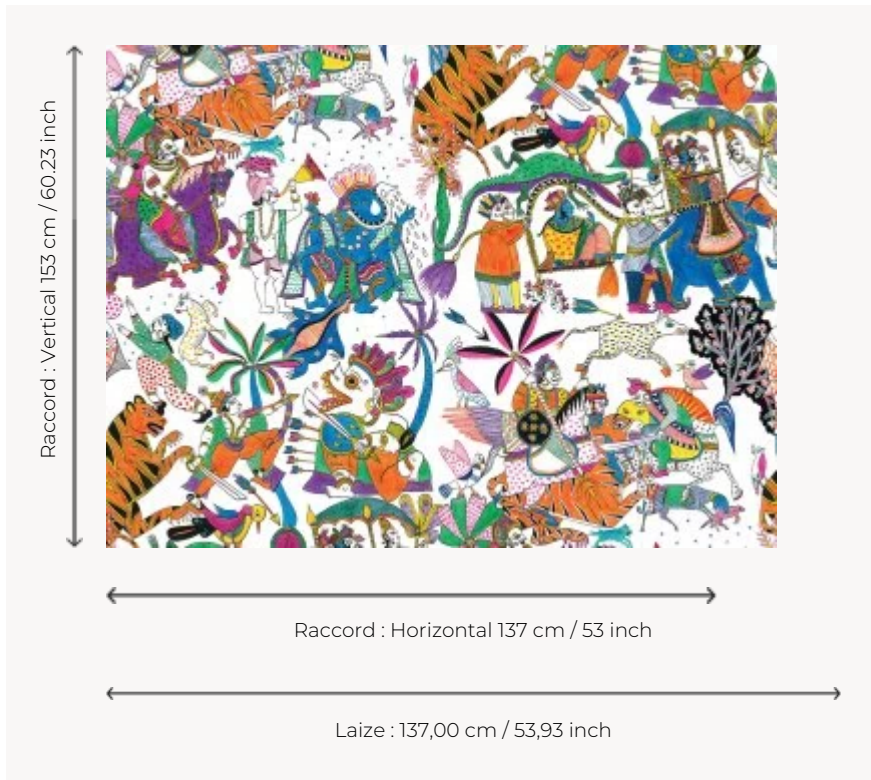

FP483001 GANESH

Rêverie hindou contant les poèmes fondateurs de l'Inde ancienne. On retrouve dans la procession différents personnages et animaux ornements de bijoux et motifs colorés dont Harishchandra, légendaire roi et Ganesh, divinité porteuse de chance. Imprimée en grand format, cette oeuvre a été réalisée entièrement à la main : à la plume et à l'encre de chine.

FP483001 - Multicolore

Pierre Frey

TYPE	Papiers peints imprimés grande largeur
UNITÉ DE VENTE	Disponible au mètre
SUPPORT	INTISSE
COMPOSITION	100 % Intissé
LAIZE	137 cm / 53,93 inch
RACCORD	H: 137 cm - 53,00 inch V: 153 cm - 60,23 inch Raccord droit
POIDS	180 gr / m ²
ENTRETIEN	
EMARGEMENT	Pré-émarginé
POSE/DÉPOSE	Encoller le mur Arrachable au mouillé
CERTIFICATIONS	EUROCLASS B-s1,d0 ASTM E84 Class A
INFORMATIONS	Utiliser les repères pour faire le raccord lors de la pose. Pose en double coupe
LIASSE	F9979PPFREY13

1 Couleurs

FP483001
Multicolore