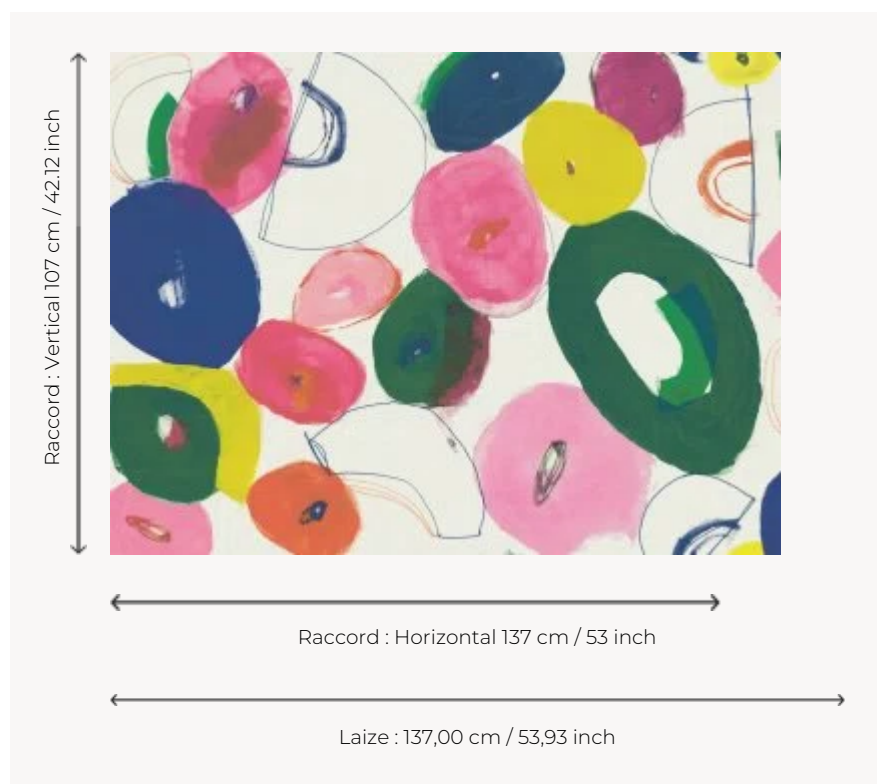

FP484001 HEATHER

Reproduction d'une toile de l'artiste Heather Chontos. Ces formes colorées sont des interprétations abstraites de son environnement, détails délicats de la vie quotidienne ou paysages à la lumière changeante et de l'émotion qu'elle ressent face à ces réalités. Heather peint avec divers outils : pinceaux ou plastiques récupérés comme par exemple des cartes de crédits qui lui offrent une plus grande liberté d'expression. Avec cette toile, Pierre Frey poursuit son incursion dans le monde de l'art contemporain avec délice. Les habiles coups de pinceaux sur la toile s'expriment en grand format et se déclinent aussi en tissu (F3215).

FP484001 - Multicolore

Pierre Frey

TYPE	Papiers peints imprimés grande largeur
UNITÉ DE VENTE	Disponible au mètre
SUPPORT	INTISSE
COMPOSITION	100 % Intissé
LAIZE	137 cm / 53,93 inch
RACCORD	H: 137 cm - 53,00 inch V: 107 cm - 42,12 inch Raccord sauté
POIDS	180 gr / m ²
ENTRETIEN	
EMARGEMENT	Pré-émargé
POSE/DÉPOSE	Encoller le mur Arrachable au mouillé
CERTIFICATIONS	EUROCLASS B-s1,d0 ASTM E84 Class A
INFORMATIONS	Utiliser les repères pour faire le raccord lors de la pose. Pose en double coupe
LIASSE	F9979PPFREY13

1 Couleurs

FP484001
Multicolore