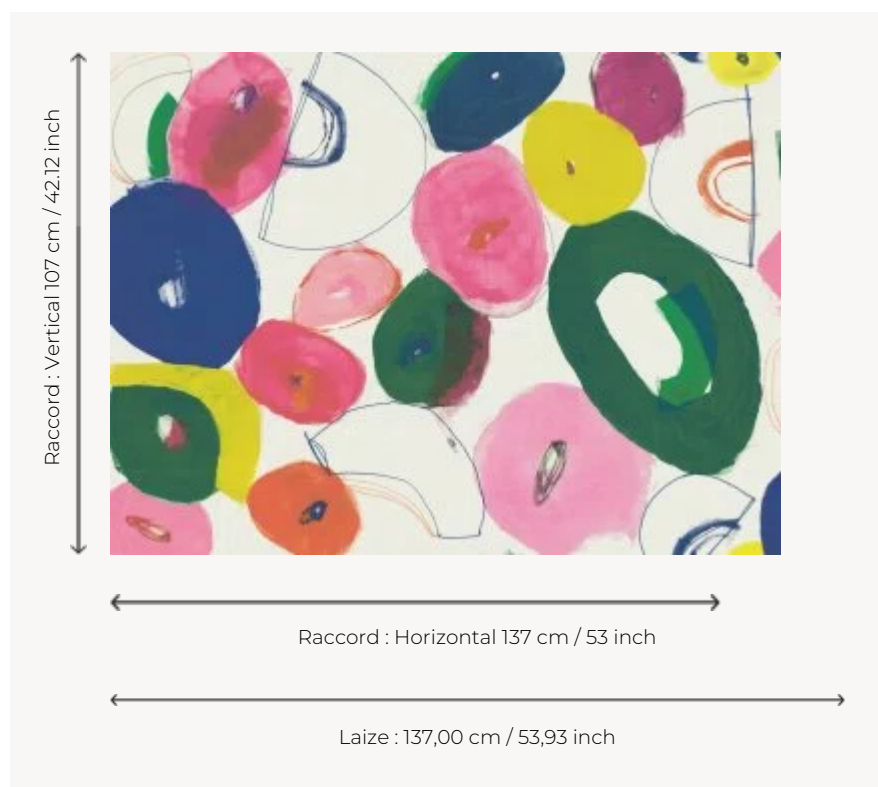

## FP484001 HEATHER

Reproduction d'une toile de l'artiste Heather Chontos. Ces formes colorées sont des interprétations abstraites de son environnement, détails délicats de la vie quotidienne ou paysages à la lumière changeante et de l'émotion qu'elle ressent face à ces réalités. Heather peint avec divers outils : pinceaux ou plastiques récupérés comme par exemple des cartes de crédits qui lui offrent une plus grande liberté d'expression. Avec cette toile, Pierre Frey poursuit son incursion dans le monde de l'art contemporain avec délice. Les habiles coups de pinceaux sur la toile s'expriment en grand format et se déclinent aussi en tissu (F3215).

### FP484001 - Multicolore

### Pierre Frey

<b>TYPE</b>	Papiers peints imprimés grande largeur
<b>UNITÉ DE VENTE</b>	Disponible au mètre
<b>SUPPORT</b>	INTISSE
<b>COMPOSITION</b>	100 % Intissé
<b>LAIZE</b>	137 cm / 53,93 inch
<b>RACCORD</b>	H: 137 cm - 53,00 inch V: 107 cm - 42,12 inch Raccord sauté
<b>POIDS</b>	180 gr / m <sup>2</sup>
<b>ENTRETIEN</b>	
<b>EMARGEMENT</b>	Pré-émargé
<b>POSE/DÉPOSE</b>	Encoller le mur Arrachable au mouillé
<b>CERTIFICATIONS</b>	EUROCLASS B-s1,d0 ASTM E84 Class A
<b>INFORMATIONS</b>	Utiliser les repères pour faire le raccord lors de la pose. Pose en double coupe
<b>LIASSE</b>	F9979PPFREY13