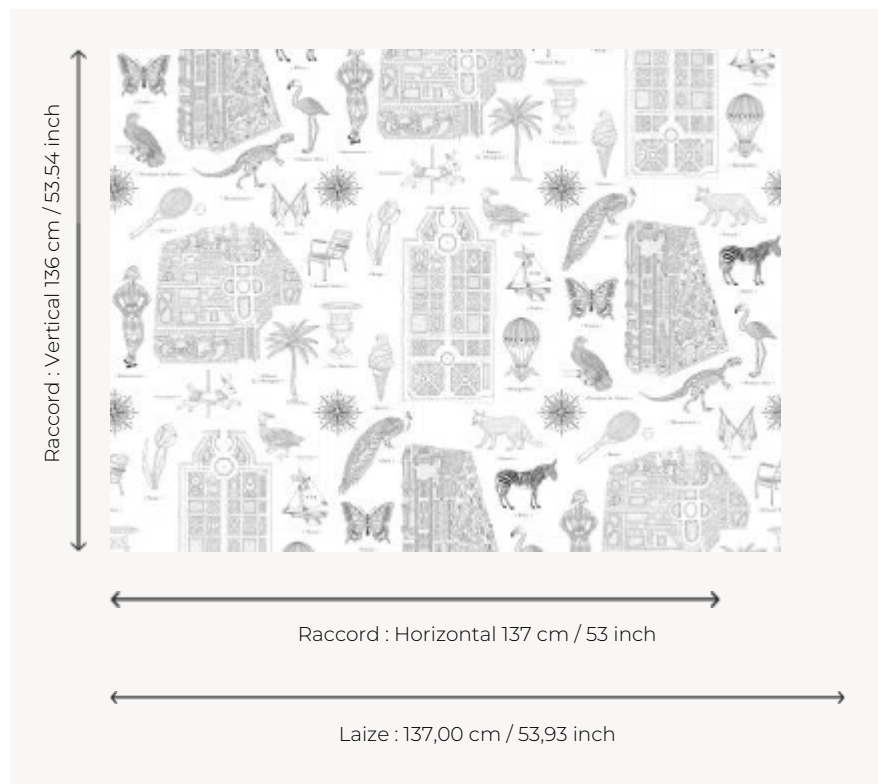

FP485002 - Noir

Pierre Frey

TYPE	Papiers peints imprimés grande largeur
ARTISTE	Marin Montagut
UNITÉ DE VENTE	Disponible au mètre
SUPPORT	INTISSE
COMPOSITION	100 % Intissé
LAIZE	137 cm / 53,93 inch
RACCORD	H: 137 cm - 53,00 inch V: 136 cm - 53,54 inch Raccord droit
POIDS	147 gr / m ²
ENTRETIEN	
EMARGEMENT	Pré-émargé
POSE/DÉPOSE	Encoller le mur Arrachable au mouillé
CERTIFICATIONS	EUROCLASS B-s1,d0 ASTM E84 Class A
INFORMATIONS	Utiliser les repères pour faire le raccord lors de la pose. Pose en double coupe
LIASSE	F9979PPFREY13