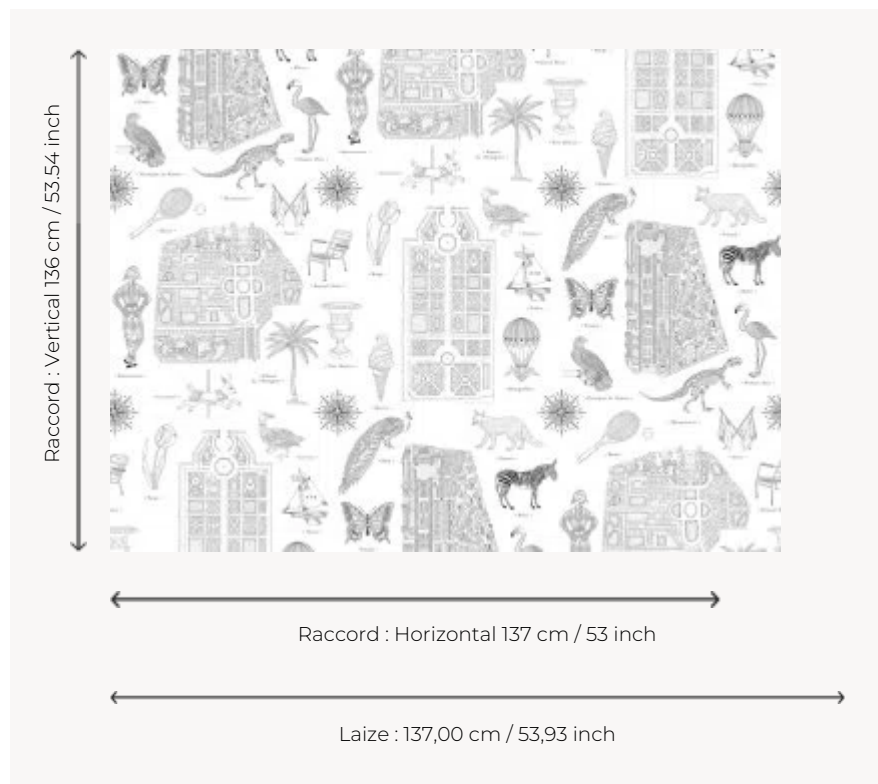

### FP485002 - Noir

### Pierre Frey

<b>TYPE</b>	Papiers peints imprimés grande largeur
<b>ARTISTE</b>	Marin Montagut
<b>UNITÉ DE VENTE</b>	Disponible au mètre
<b>SUPPORT</b>	INTISSE
<b>COMPOSITION</b>	100 % Intissé
<b>LAIZE</b>	137 cm / 53,93 inch
<b>RACCORD</b>	H: 137 cm - 53,00 inch V: 136 cm - 53,54 inch Raccord droit
<b>POIDS</b>	147 gr / m <sup>2</sup>
<b>ENTRETIEN</b>	
<b>EMARGEMENT</b>	Pré-émarginé
<b>POSE/DÉPOSE</b>	Encoller le mur Arrachable au mouillé
<b>CERTIFICATIONS</b>	EUROCLASS B-s1,d0 ASTM E84 Class A
<b>INFORMATIONS</b>	Utiliser les repères pour faire le raccord lors de la pose. Pose en double coupe
<b>LIASSE</b>	F9979PPFREY13