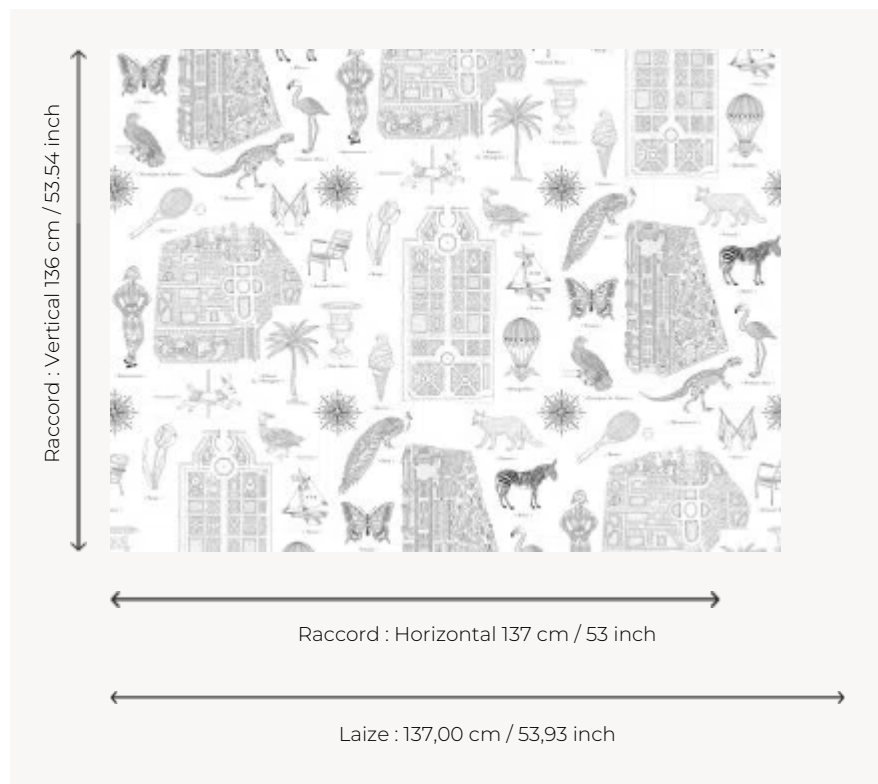

FP485002 - Noir

Pierre Frey

TYPE	Papiers peints imprimés grande largeur
ARTISTE	Marin Montagut
UNITÉ DE VENTE	Disponible au mètre
SUPPORT	INTISSE
COMPOSITION	100 % Intissé
LAIZE	137 cm / 53,93 inch
RACCORD	H: 137 cm - 53,00 inch V: 136 cm - 53,54 inch Raccord droit
POIDS	147 gr / m ²
ENTRETIEN	
EMARGEMENT	Pré-émarginé
POSE/DÉPOSE	Encoller le mur Arrachable au mouillé
CERTIFICATIONS	EUROCLASS B-s1,d0 ASTM E84 Class A
INFORMATIONS	Utiliser les repères pour faire le raccord lors de la pose. Pose en double coupe
LIASSE	F9979PPFREY13