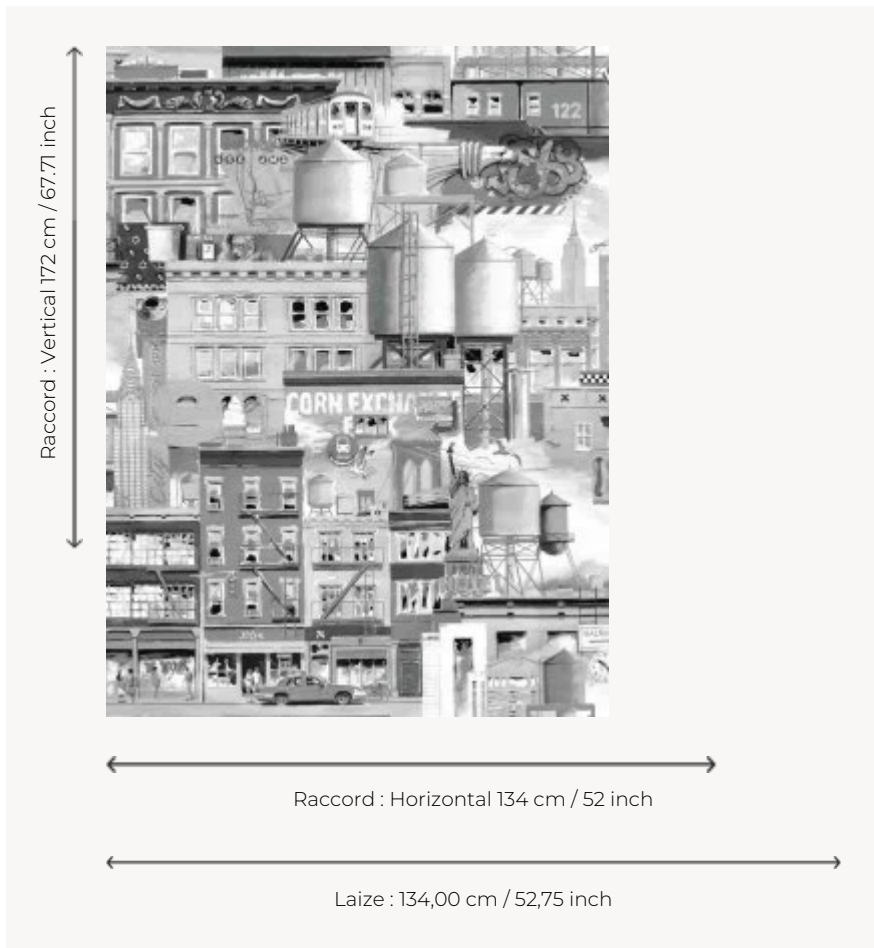

## FP486001 TAXI JAUNE

Dessiné à la main par Sandrine Coureau, cette illustration grand format de la ville de New York nous entraîne dans le dédale urbain de Greenwich village à Brooklyn. Au détour d'un corner, vous croiserez à coup sûr le célèbre taxi jaune.

### Pierre Frey

<b>TYPE</b>	Papiers peints imprimés grande largeur
<b>UNITÉ DE VENTE</b>	Disponible au mètre
<b>SUPPORT</b>	INTISSE
<b>COMPOSITION</b>	100 % Intissé
<b>LAIZE</b>	134 cm / 52,75 inch
<b>RACCORD</b>	H: 134 cm - 52,00 inch V: 172 cm - 67,71 inch Raccord sauté
<b>POIDS</b>	185 gr / m <sup>2</sup>
<b>ENTRETIEN</b>	
<b>EMARGEMENT</b>	Pré-émargé
<b>POSE/DÉPOSE</b>	Encoller le mur Arrachable à sec
<b>CERTIFICATIONS</b>	EUROCLASS B-s1,d0 ASTM E84 Class A
<b>NOTES</b>	Bonne solidité à la lumière
<b>INFORMATIONS</b>	Utiliser les repères pour faire le raccord lors de la pose. Pose en double coupe
<b>LIASSE</b>	F9979PPFREY13