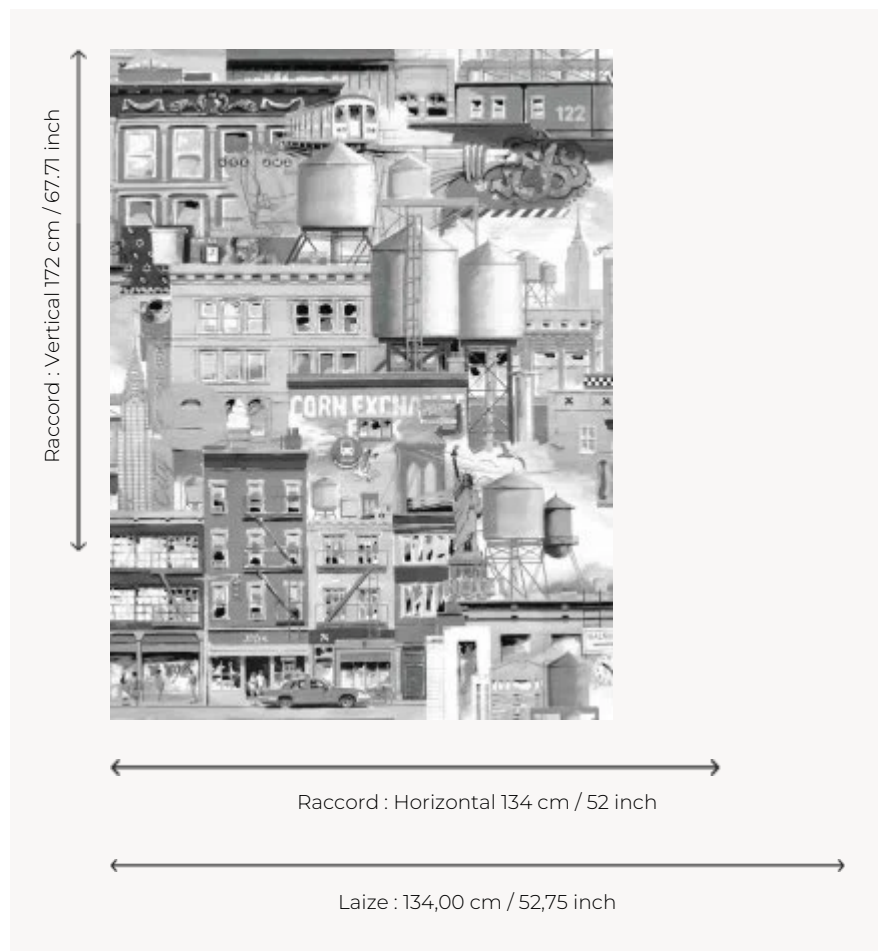

FP486001 TAXI JAUNE

Dessiné à la main par Sandrine Coureau, cette illustration grand format de la ville de New York nous entraîne dans le dédale urbain de Greenwich village à Brooklyn. Au détour d'un corner, vous croiserez à coup sûr le célèbre taxi jaune.

FP486001 - Urbain

Pierre Frey

TYPE	Papiers peints imprimés grande largeur
UNITÉ DE VENTE	Disponible au mètre
SUPPORT	INTISSE
COMPOSITION	100 % Intissé
LAIZE	134 cm / 52,75 inch
RACCORD	H: 134 cm - 52,00 inch V: 172 cm - 67,71 inch Raccord sauté
POIDS	185 gr / m ²
ENTRETIEN	
EMARGEMENT	Pré-émargé
POSE/DÉPOSE	Encoller le mur Arrachable à sec
CERTIFICATIONS	EUROCLASS B-s1,d0 ASTM E84 Class A
NOTES	Bonne solidité à la lumière
INFORMATIONS	Utiliser les repères pour faire le raccord lors de la pose. Pose en double coupe
LIASSE	F9979PPFREY13