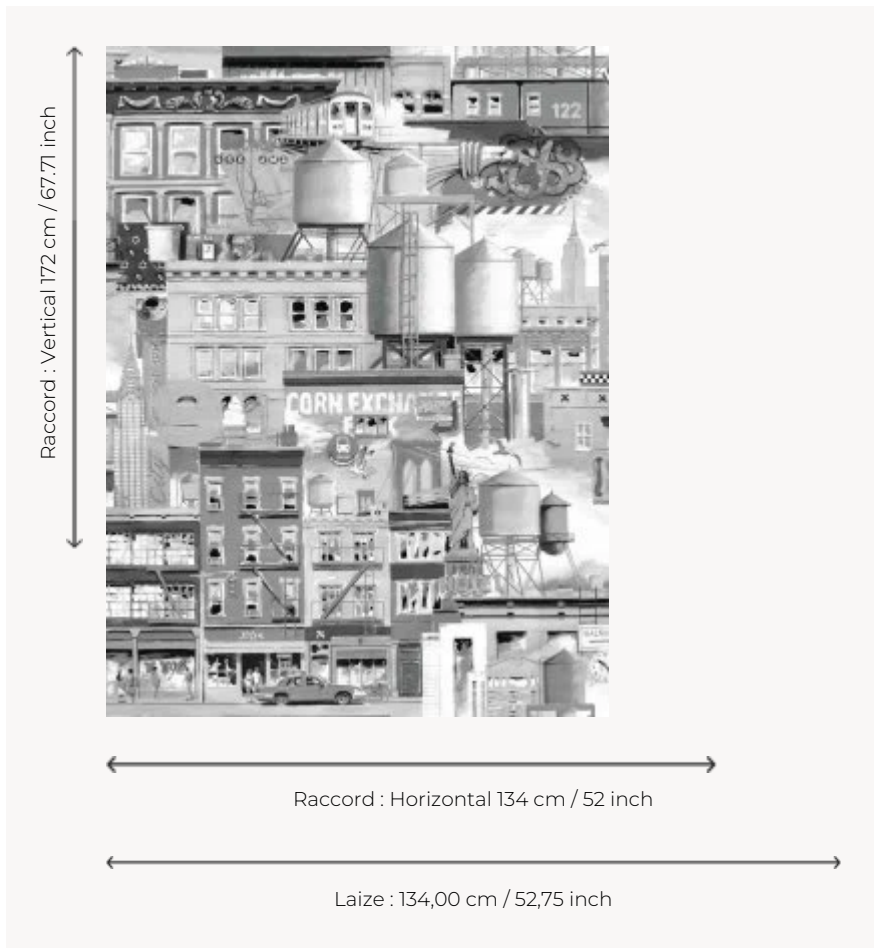

FP486001 TAXI JAUNE

Dessiné à la main par Sandrine Coureau, cette illustration grand format de la ville de New York nous entraîne dans le dédale urbain de Greenwich village à Brooklyn. Au détour d'un corner, vous croiserez à coup sûr le célèbre taxi jaune.

FP486001 - Urbain

Pierre Frey

TYPE	Papiers peints imprimés grande largeur
UNITÉ DE VENTE	Disponible au mètre
SUPPORT	INTISSE
COMPOSITION	100 % Intissé
LAIZE	134 cm / 52,75 inch
RACCORD	H: 134 cm - 52,00 inch V: 172 cm - 67,71 inch Raccord sauté
POIDS	185 gr / m ²
ENTRETIEN	
EMARGEMENT	Pré-émargé
POSE/DÉPOSE	Encoller le mur Arrachable à sec
CERTIFICATIONS	EUROCLASS B-s1,d0 ASTM E84 Class A
NOTES	Bonne solidité à la lumière
INFORMATIONS	Utiliser les repères pour faire le raccord lors de la pose. Pose en double coupe
LIASSE	F9979PPFREY13