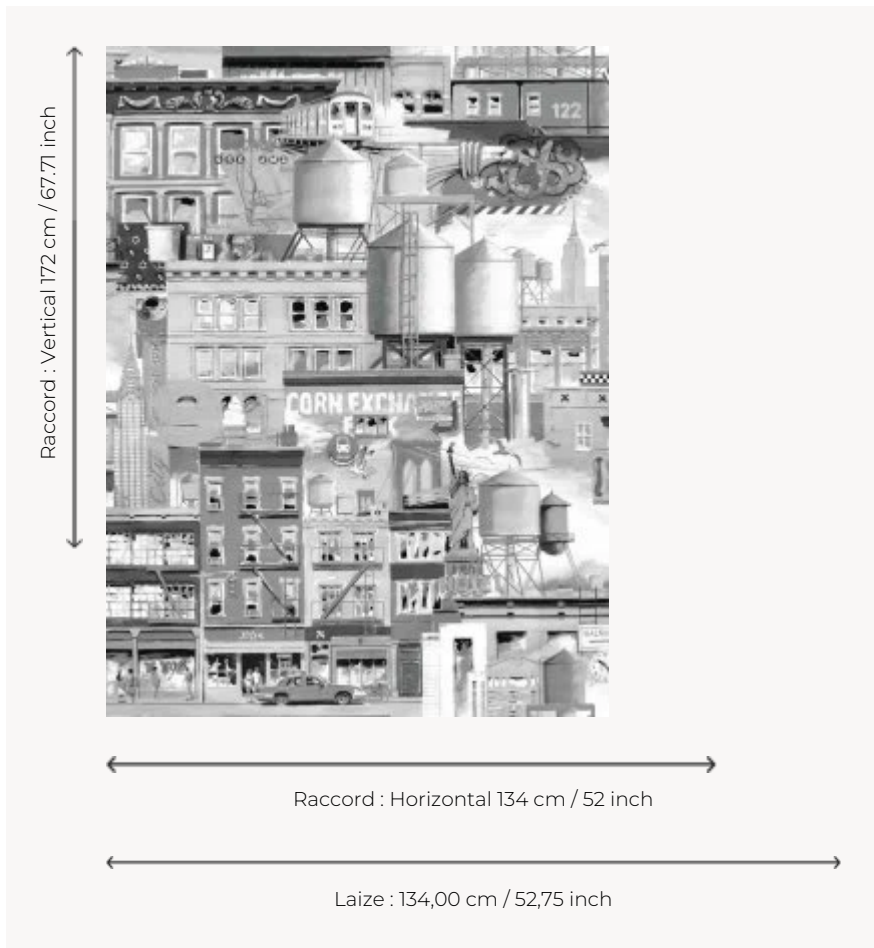

## FP486001 TAXI JAUNE

Dessiné à la main par Sandrine Coureau, cette illustration grand format de la ville de New York nous entraîne dans le dédale urbain de Greenwich village à Brooklyn. Au détour d'un corner, vous croiserez à coup sûr le célèbre taxi jaune.

### Pierre Frey

|                       |  |
|-----------------------|--|
| <b>TYPE</b>           | Papiers peints imprimés grande largeur   |
| <b>UNITÉ DE VENTE</b> | Disponible au mètre  |
| <b>SUPPORT</b>        | INTISSE  |
| <b>COMPOSITION</b>    | 100 % Intissé  |
| <b>LAIZE</b>          | 134 cm / 52,75 inch  |
| <b>RACCORD</b>        | H: 134 cm - 52,00 inch<br>V: 172 cm - 67,71 inch<br>Raccord sauté                    |
| <b>POIDS</b>          | 185 gr / m <sup>2</sup>  |
| <b>ENTRETIEN</b>      |  |
| <b>EMARGEMENT</b>     | Pré-émargé   |
| <b>POSE/DÉPOSE</b>    | Encoller le mur<br>Arrachable à sec  |
| <b>CERTIFICATIONS</b> | EUROCLASS B-s1,d0<br>ASTM E84 Class A  |
| <b>NOTES</b>          | Bonne solidité à la lumière  |
| <b>INFORMATIONS</b>   | Utiliser les repères pour faire le raccord lors de la pose. Pose en double coupe     |
| <b>LIASSE</b>         | F9979PPFREY13  |