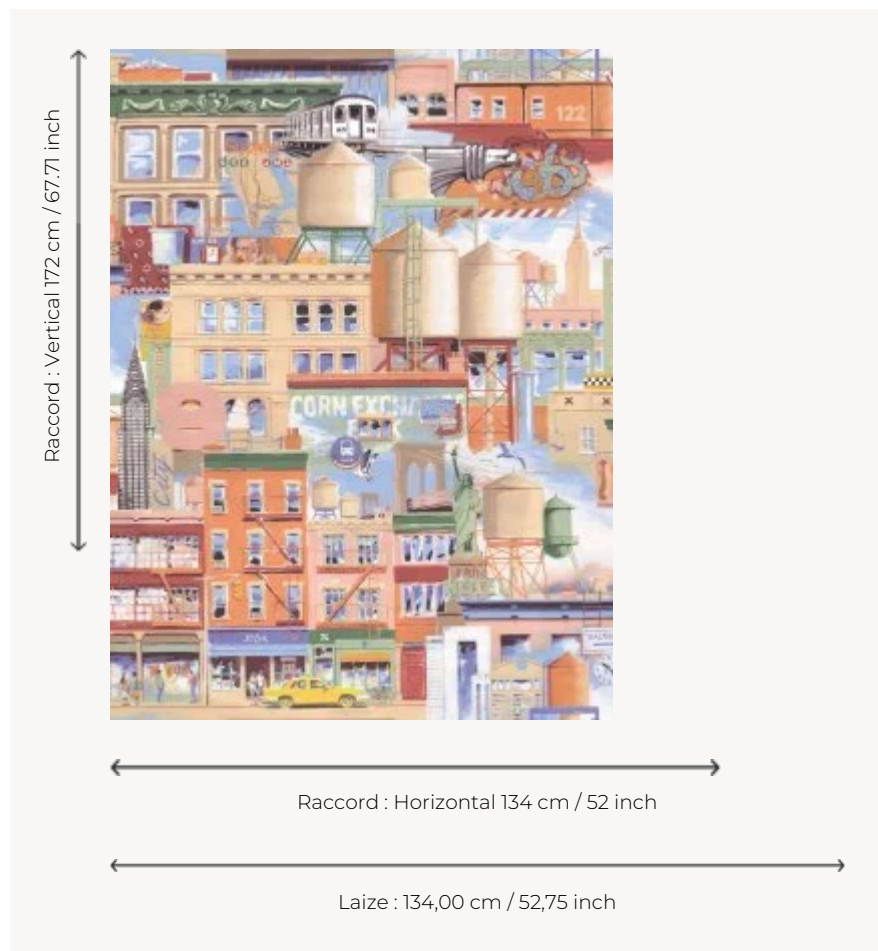

## FP486002 TAXI JAUNE

Dessiné à la main par Sandrine Coureau, cette illustration grand format de la ville de New York nous entraîne dans le dédale urbain de Greenwich village à Brooklyn. Au détour d'un corner, vous croiserez à coup sûr le célèbre taxi jaune.

### Pierre Frey

<b>TYPE</b>	Papiers peints imprimés grande largeur
<b>UNITÉ DE VENTE</b>	Disponible au mètre
<b>SUPPORT</b>	INTISSE
<b>COMPOSITION</b>	100 % Intissé
<b>LAIZE</b>	134 cm / 52,75 inch
<b>RACCORD</b>	H: 134 cm - 52,00 inch V: 172 cm - 67,71 inch Raccord sauté
<b>POIDS</b>	185 gr / m <sup>2</sup>
<b>ENTRETIEN</b>	
<b>EMARGEMENT</b>	Pré-émarginé
<b>POSE/DÉPOSE</b>	Encoller le mur Arrachable à sec
<b>CERTIFICATIONS</b>	EUROCLASS B-s1,d0 ASTM E84 Class A
<b>NOTES</b>	Bonne solidité à la lumière
<b>INFORMATIONS</b>	Utiliser les repères pour faire le raccord lors de la pose. Pose en double coupe
<b>LIASSE</b>	F9979PPFREY13