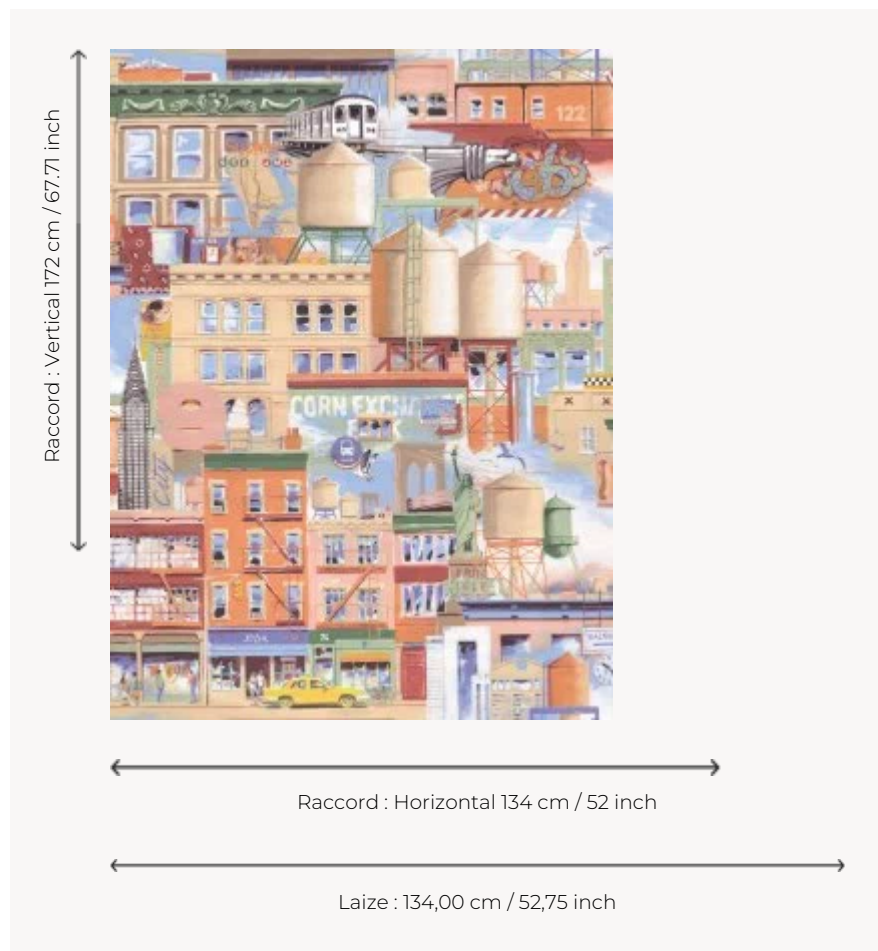

FP486002 TAXI JAUNE

Dessiné à la main par Sandrine Coureau, cette illustration grand format de la ville de New York nous entraîne dans le dédale urbain de Greenwich village à Brooklyn. Au détour d'un corner, vous croiserez à coup sûr le célèbre taxi jaune.

FP486002 - Pastel

Pierre Frey

TYPE	Papiers peints imprimés grande largeur
UNITÉ DE VENTE	Disponible au mètre
SUPPORT	INTISSE
COMPOSITION	100 % Intissé
LAIZE	134 cm / 52,75 inch
RACCORD	H: 134 cm - 52,00 inch V: 172 cm - 67,71 inch Raccord sauté
POIDS	185 gr / m ²
ENTRETIEN	
EMARGEMENT	Pré-émarginé
POSE/DÉPOSE	Encoller le mur Arrachable à sec
CERTIFICATIONS	EUROCLASS B-s1,d0 ASTM E84 Class A
NOTES	Bonne solidité à la lumière
INFORMATIONS	Utiliser les repères pour faire le raccord lors de la pose. Pose en double coupe
LIASSE	F9979PPFREY13