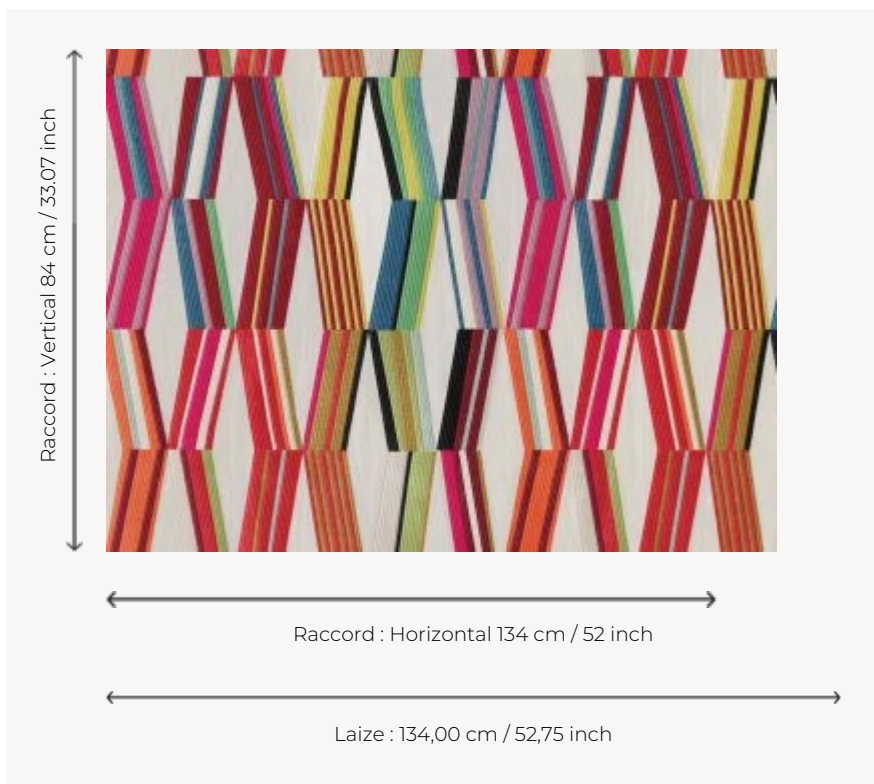

FP489001 CARRIACOU

Clin d'œil au tissu éponyme de la Maison Pierre Frey (F2954), le dessin Carriacou est une superposition de grands losanges multicolores un peu à la façon d'un kaléidoscope. Il illustre parfaitement le travail du créateur qui joue avec les formes et les couleurs pour renouveler sans cesse son art. Impression en grande largeur.

FP489001 - Multicolore

Pierre Frey

| | |
|-----------------------|---|
| TYPE | Papiers peints imprimés grande largeur |
| UNITÉ DE VENTE | Disponible au mètre |
| SUPPORT | INTISSE |
| COMPOSITION | 100 % Intissé |
| LAIZE | 134 cm / 52,75 inch |
| RACCORD | H: 134 cm - 52,00 inch V: 84 cm - 33,07 inch Raccord droit |
| POIDS | 185 gr / m ² |
| ENTRETIEN |  |
| EMARGEMENT | Pré-émargé |
| POSE/DÉPOSE | Encoller le mur Arrachable à sec |
| CERTIFICATIONS | EUROCLASS B-s1,d0 ASTM E84 Class A |
| NOTES | Bonne solidité à la lumière |
| INFORMATIONS | Utiliser les repères pour faire le raccord lors de la pose. Pose en double coupe |
| LIASSE | F9979PPFREY13 |

1 Couleurs

FP489001
Multicolore