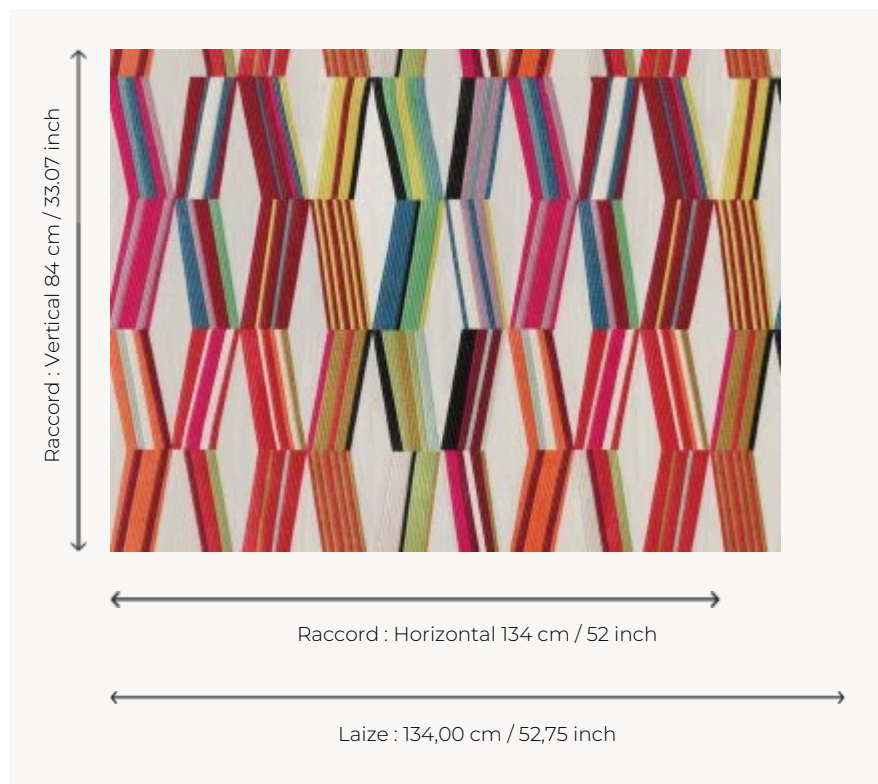

FP489001 CARRIACOU

Clin d'œil au tissu éponyme de la Maison Pierre Frey (F2954), le dessin Carriacou est une superposition de grands losanges multicolores un peu à la façon d'un kaléidoscope. Il illustre parfaitement le travail du créateur qui joue avec les formes et les couleurs pour renouveler sans cesse son art. Impression en grande largeur.

FP489001 - Multicolore

Pierre Frey

TYPE	Papiers peints imprimés grande largeur
UNITÉ DE VENTE	Disponible au mètre
SUPPORT	INTISSE
COMPOSITION	100 % Intissé
LAIZE	134 cm / 52,75 inch
RACCORD	H: 134 cm - 52,00 inch V: 84 cm - 33,07 inch Raccord droit
POIDS	185 gr / m ²
ENTRETIEN	
EMARGEMENT	Pré-émargé
POSE/DÉPOSE	Encoller le mur Arrachable à sec
CERTIFICATIONS	EUROCLASS B-s1,d0 ASTM E84 Class A
NOTES	Bonne solidité à la lumière
INFORMATIONS	Utiliser les repères pour faire le raccord lors de la pose. Pose en double coupe
LIASSE	F9979PPFREY13

1 Couleurs

FP489001
Multicolore