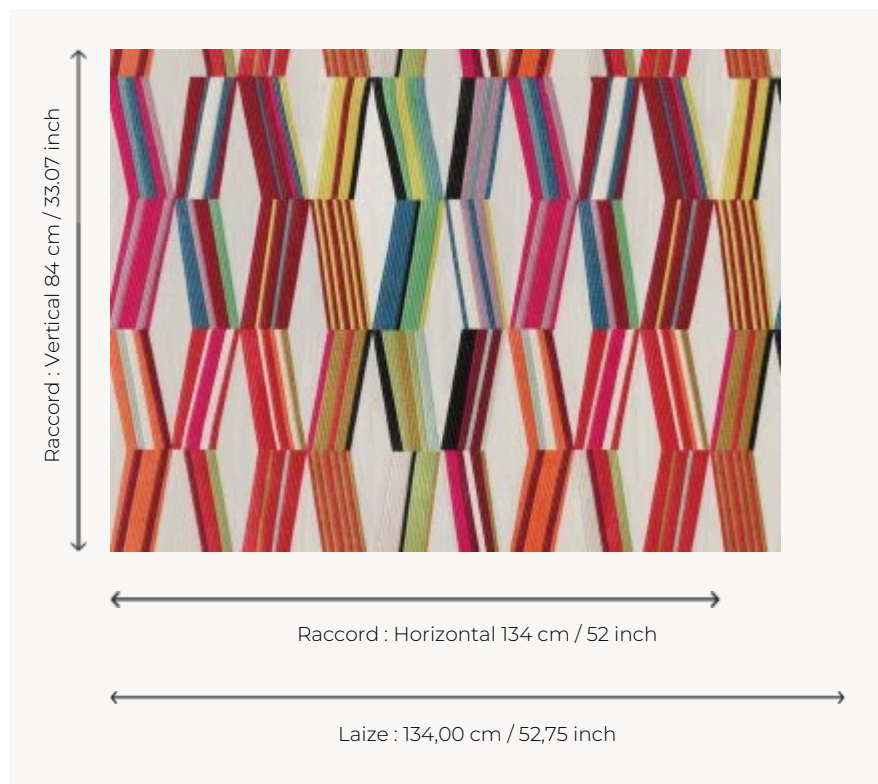

## FP489001 CARRIACOU

Clin d'œil au tissu éponyme de la Maison Pierre Frey (F2954), le dessin Carriacou est une superposition de grands losanges multicolores un peu à la façon d'un kaléidoscope. Il illustre parfaitement le travail du créateur qui joue avec les formes et les couleurs pour renouveler sans cesse son art. Impression en grande largeur.

### FP489001 - Multicolore

### Pierre Frey

<b>TYPE</b>	Papiers peints imprimés grande largeur
<b>UNITÉ DE VENTE</b>	Disponible au mètre
<b>SUPPORT</b>	INTISSE
<b>COMPOSITION</b>	100 % Intissé
<b>LAIZE</b>	134 cm / 52,75 inch
<b>RACCORD</b>	H: 134 cm - 52,00 inch V: 84 cm - 33,07 inch Raccord droit
<b>POIDS</b>	185 gr / m <sup>2</sup>
<b>ENTRETIEN</b>	
<b>EMARGEMENT</b>	Pré-émargé
<b>POSE/DÉPOSE</b>	Encoller le mur Arrachable à sec
<b>CERTIFICATIONS</b>	EUROCLASS B-s1,d0 ASTM E84 Class A
<b>NOTES</b>	Bonne solidité à la lumière
<b>INFORMATIONS</b>	Utiliser les repères pour faire le raccord lors de la pose. Pose en double coupe
<b>LIASSE</b>	F9979PPFREY13

# 1 Couleurs

FP489001  
Multicolore