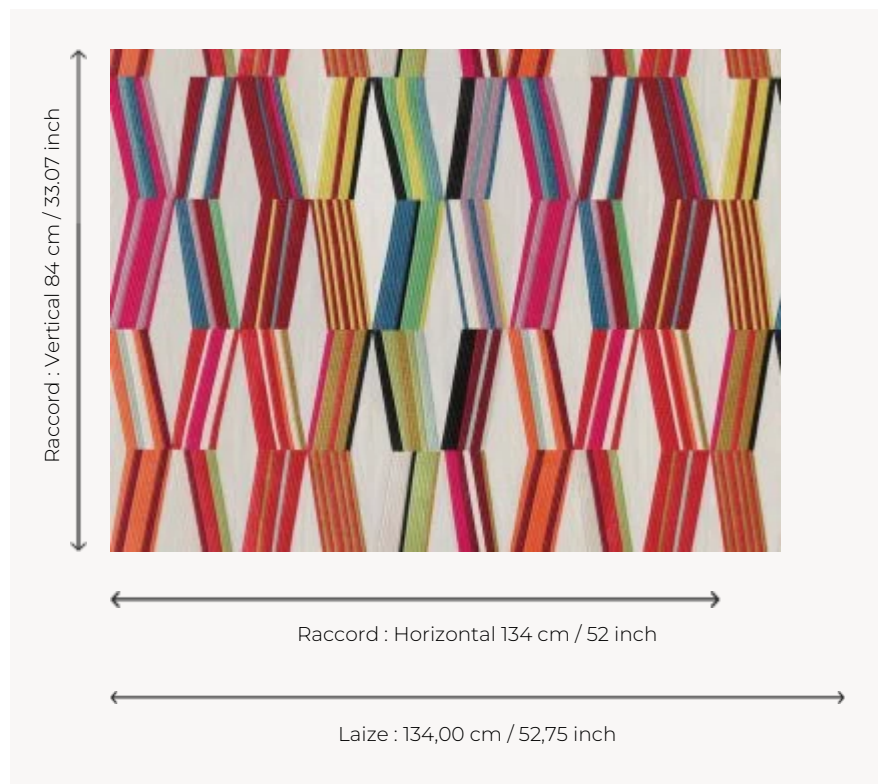

# FP489001 CARRIACOU

Clin d'œil au tissu éponyme de la Maison Pierre Frey (F2954), le dessin Carriacou est une superposition de grands losanges multicolores un peu à la façon d'un kaléidoscope. Il illustre parfaitement le travail du créateur qui joue avec les formes et les couleurs pour renouveler sans cesse son art. Impression en grande largeur.

## FP489001 - Multicolore

## Pierre Frey

<b>TYPE</b>	Papiers peints imprimés grande largeur
<b>UNITÉ DE VENTE</b>	Disponible au mètre
<b>SUPPORT</b>	INTISSE
<b>COMPOSITION</b>	100 % Intissé
<b>LAIZE</b>	134 cm / 52,75 inch
<b>RACCORD</b>	H: 134 cm - 52,00 inch V: 84 cm - 33,07 inch Raccord droit
<b>POIDS</b>	185 gr / m <sup>2</sup>
<b>ENTRETIEN</b>	
<b>EMARGEMENT</b>	Pré-émargé
<b>POSE/DÉPOSE</b>	Encoller le mur Arrachable à sec
<b>CERTIFICATIONS</b>	EUROCLASS B-s1,d0 ASTM E84 Class A
<b>NOTES</b>	Bonne solidité à la lumière
<b>INFORMATIONS</b>	Utiliser les repères pour faire le raccord lors de la pose. Pose en double coupe
<b>LIASSE</b>	F9979PPFREY13

# 1 Couleurs

FP489001  
Multicolore