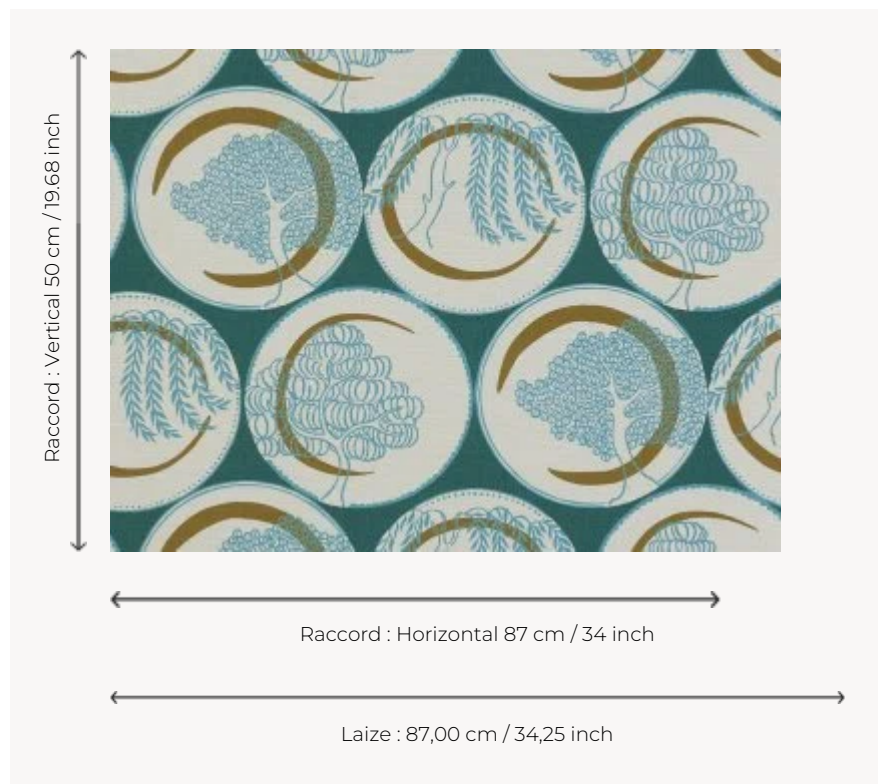

FP493001 TOGEI

Illustration contemporaine à l'encre d'une collection ancienne de poteries japonaises, appelé Togeï, chinée dans les marchés artisanaux de la région de Mino-yaki. La thématique végétale rappelle l'esthétisme pur et délicat des jardins japonais. Imprimé sur un support artisanal en raphia tissé à la main.

FP493001 - Emeraude

Pierre Frey

TYPE	Papier peints imprimés petites largeurs - Pailles et assimilés
UNITÉ DE VENTE	Disponible au mètre
SUPPORT	PAPIER
COMPOSITION	100 % Papier
LAIZE	87 cm / 34,25 inch
RACCORD	H: 87 cm - 34,00 inch V: 50 cm - 19,68 inch Raccord droit
POIDS	297 gr / m ²
ENTRETIEN	
EMARGEMENT	Emargé
POSE/DÉPOSE	Encoller le mur Arrachable au mouillé
CERTIFICATIONS	EUROCLASS B-s1,d0 ASTM E84 Class A
NOTES	Bonne solidité à la lumière
INFORMATIONS	Effet panneautage
LIASSE	F9979PPFREY13

1 Couleurs

FP493001
Emeraude