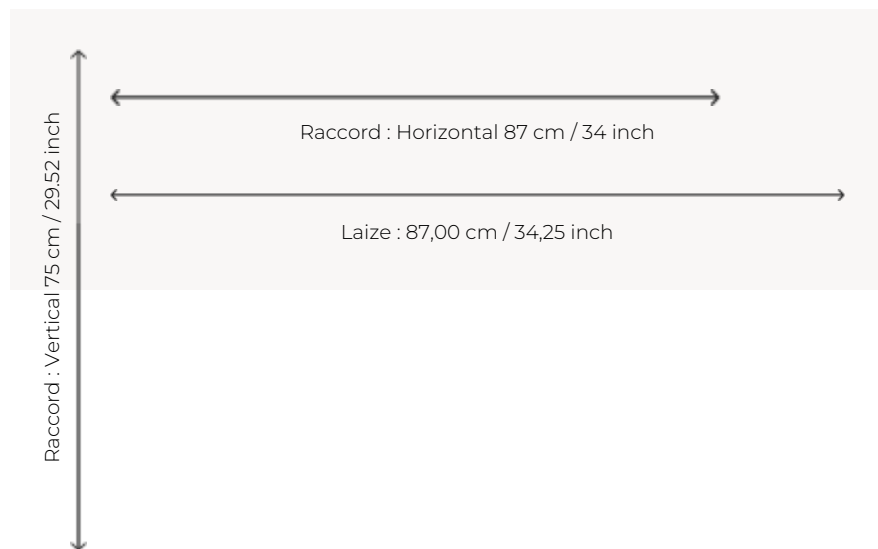

FP494002 -

Pierre Frey

TYPE	Papier peints imprimés petites largeurs - Pailles et assimilés
UNITÉ DE VENTE	Disponible au mètre
SUPPORT	PAPIER
COMPOSITION	100 % Papier
LAIZE	87 cm / 34,25 inch
RACCORD	H: 87 cm - 34,00 inch V: 75 cm - 29,52 inch Raccord sauté
POIDS	297 gr / m ²
ENTRETIEN	
EMARGEMENT	Emargé
POSE/DÉPOSE	Encoller le mur Arrachable au mouillé
CERTIFICATIONS	EUROCLASS B-s1,d0 ASTM E84 Class A
NOTES	Bonne solidité à la lumière
INFORMATIONS	Effet panneautage
LIASSE	F9979PPFREY13