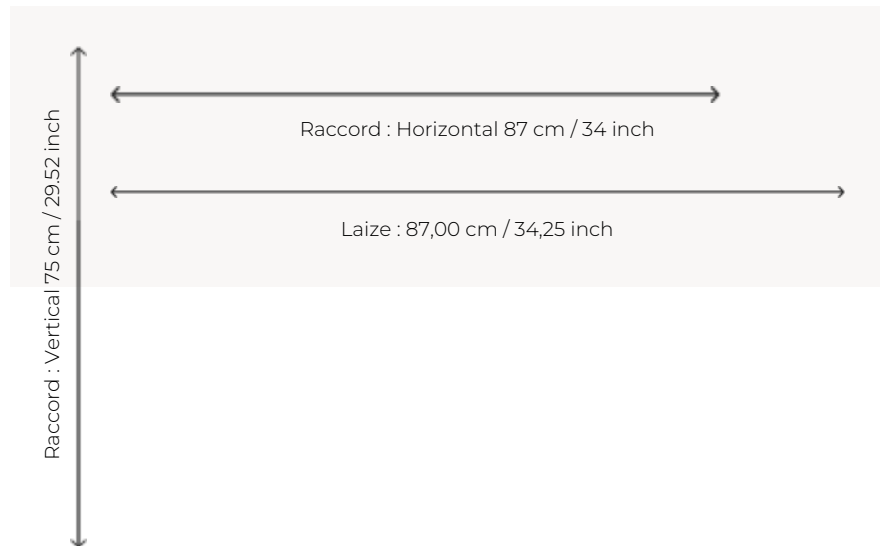

FP494002 -

Pierre Frey

TYPE	Papier peints imprimés petites largeurs - Pailles et assimilés
UNITÉ DE VENTE	Disponible au mètre
SUPPORT	PAPIER
COMPOSITION	100 % Papier
LAIZE	87 cm / 34,25 inch
RACCORD	H: 87 cm - 34,00 inch V: 75 cm - 29,52 inch Raccord sauté
POIDS	297 gr / m ²
ENTRETIEN	
EMARGEMENT	Emargé
POSE/DÉPOSE	Encoller le mur Arrachable au mouillé
CERTIFICATIONS	EUROCLASS B-s1,d0 ASTM E84 Class A
NOTES	Bonne solidité à la lumière
INFORMATIONS	Effet panneautage