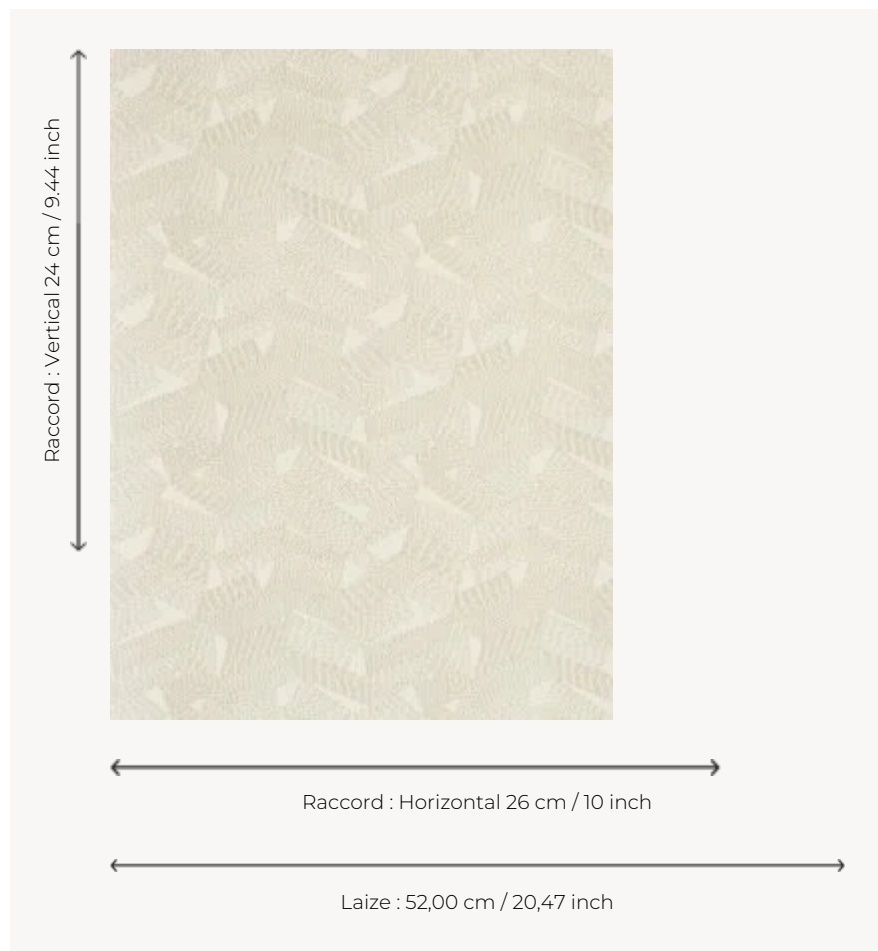

FP499001 TATOO

Le tatouage est une célébration et un rite ancestral. Pierre Frey porte un œil nouveau sur cette décoration corporelle et tend à la déplacer sur les murs d'une manière subtile et délicate. TATOO est un motif fin et géométrique imprimé sur un fil à fil.

FP499001 - Sable

Pierre Frey

TYPE	Fils posés - Papier peints imprimés petites largeurs
UNITÉ DE VENTE	Disponible au rouleau de 10,05 mts
SUPPORT	INTISSE
COMPOSITION	100 % Viscose
LAIZE	52 cm / 20,47 inch
RACCORD	H: 26 cm - 10,00 inch V: 24 cm - 9,44 inch Raccord droit
POIDS	260 gr / m ²
ENTRETIEN	
EMARGEMENT	Emargé
POSE/DÉPOSE	Encoller le mur Arrachable à sec
CERTIFICATIONS	ASTM E84 Class A
NOTES	Décor imprimé en technique traditionnelle
LIASSE	F9979PPFREY14

2 Couleurs

FP499001
Sable

FP499004
Noir