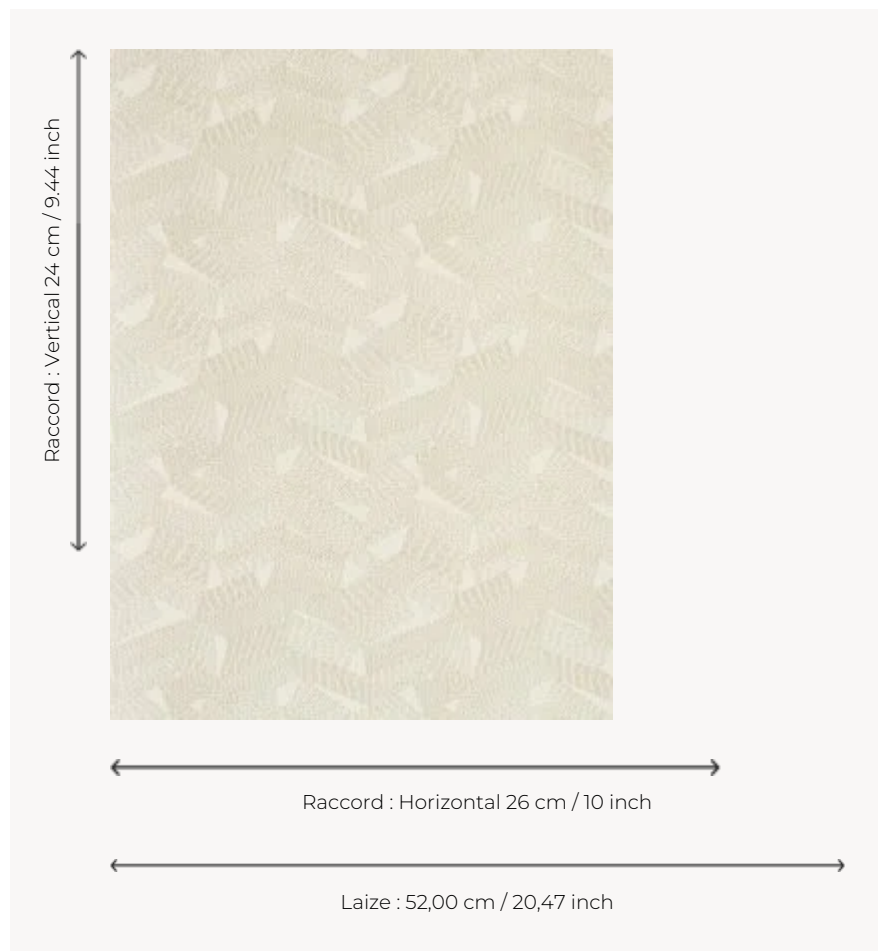

# FP499001 TATOO

Le tatouage est une célébration et un rite ancestral. Pierre Frey porte un œil nouveau sur cette décoration corporelle et tend à la déplacer sur les murs d'une manière subtile et délicate. TATOO est un motif fin et géométrique imprimé sur un fil à fil.

## FP499001 - Sable

## Pierre Frey

<b>TYPE</b>	Fils posés - Papier peints imprimés petites largeurs
<b>UNITÉ DE VENTE</b>	Disponible au rouleau de 10,05 mts
<b>SUPPORT</b>	INTISSE
<b>COMPOSITION</b>	100 % Viscose
<b>LAIZE</b>	52 cm / 20,47 inch
<b>RACCORD</b>	H: 26 cm - 10,00 inch V: 24 cm - 9,44 inch Raccord droit
<b>POIDS</b>	260 gr / m <sup>2</sup>
<b>ENTRETIEN</b>	
<b>EMARGEMENT</b>	Emargé
<b>POSE/DÉPOSE</b>	Encoller le mur Arrachable à sec
<b>CERTIFICATIONS</b>	ASTM E84 Class A
<b>NOTES</b>	Décor imprimé en technique traditionnelle
<b>LIASSE</b>	F9979PPFREY14

## 2 Couleurs

FP499001  
Sable

FP499004  
Noir