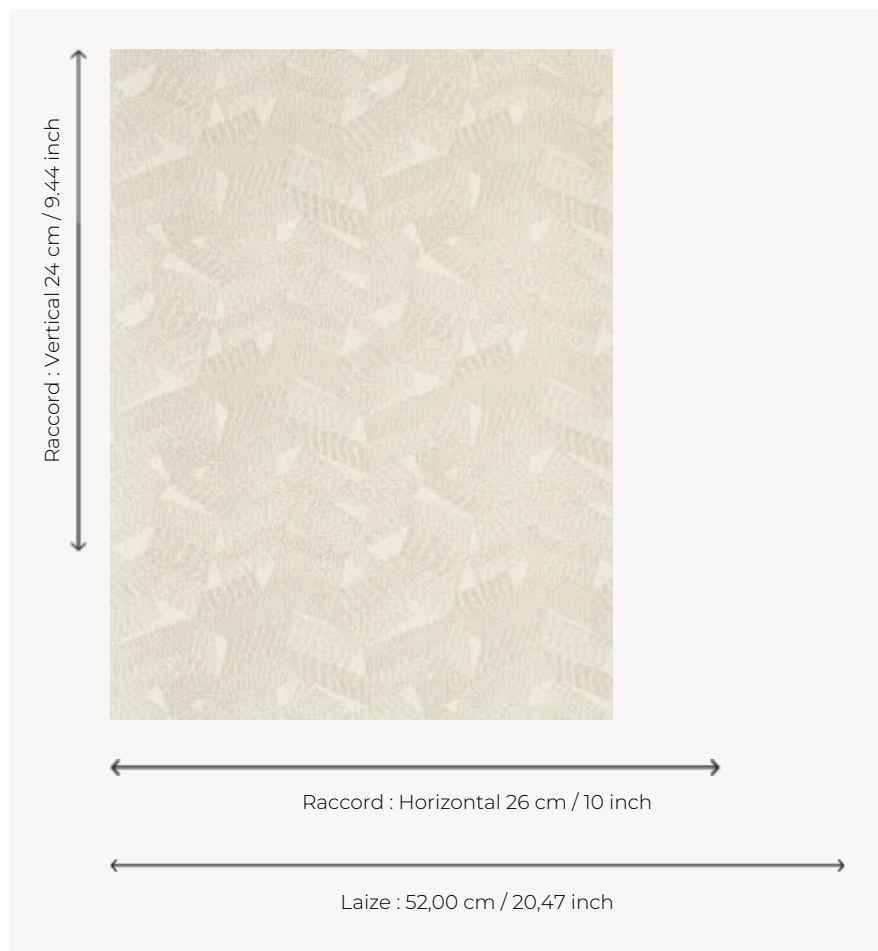

FP499001 TATOO

Le tatouage est une célébration et un rite ancestral. Pierre Frey porte un œil nouveau sur cette décoration corporelle et tend à la déplacer sur les murs d'une manière subtile et délicate. TATOO est un motif fin et géométrique imprimé sur un fil à fil.

FP499001 - Sable

Pierre Frey

TYPE	Fils posés - Papier peints imprimés petites largeurs
UNITÉ DE VENTE	Disponible au rouleau de 10,05 mts
SUPPORT	INTISSE
COMPOSITION	100 % Viscose
LAIZE	52 cm / 20,47 inch
RACCORD	H: 26 cm - 10,00 inch V: 24 cm - 9,44 inch Raccord droit
POIDS	260 gr / m ²
ENTRETIEN	
EMARGEMENT	Emargé
POSE/DÉPOSE	Encoller le mur Arrachable à sec
CERTIFICATIONS	ASTM E84 Class A
NOTES	Décor imprimé en technique traditionnelle
LIASSE	F9979PPFREY14

3 Couleurs

FP499001
Sable

FP499002
Pétale

FP499004
Noir