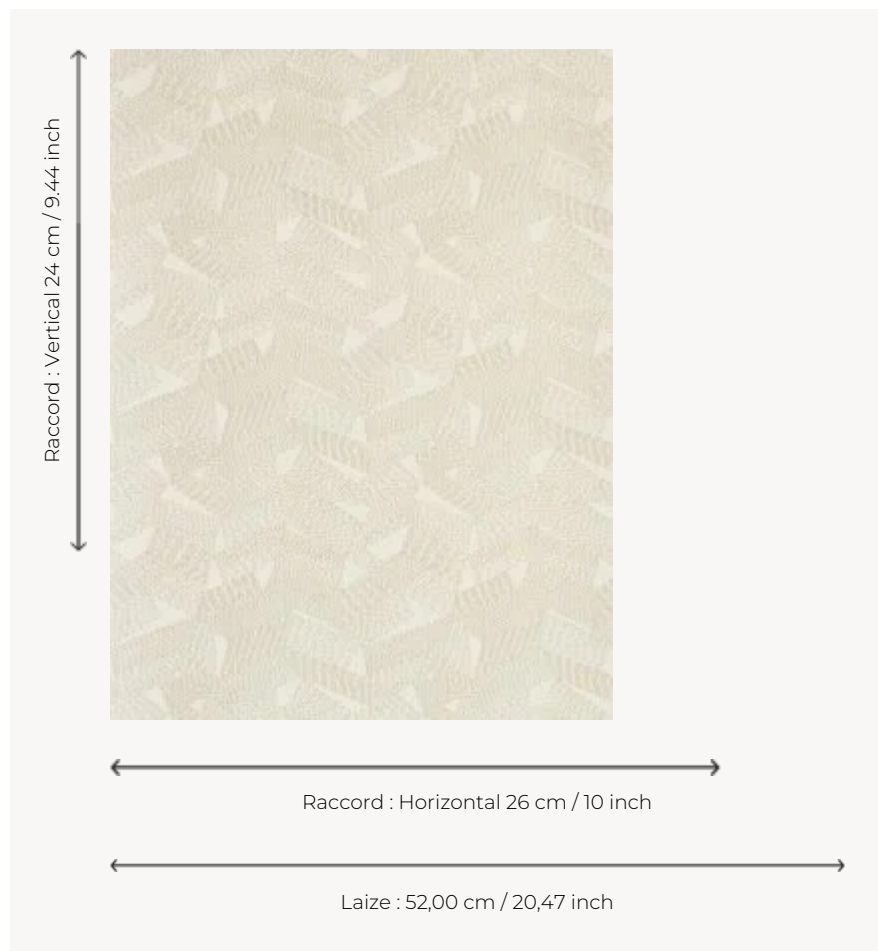

# FP499001 TATOO

Le tatouage est une célébration et un rite ancestral. Pierre Frey porte un œil nouveau sur cette décoration corporelle et tend à la déplacer sur les murs d'une manière subtile et délicate. TATOO est un motif fin et géométrique imprimé sur un fil à fil.

## FP499001 - Sable

## Pierre Frey

<b>TYPE</b>	Fils posés - Papier peints imprimés petites largeurs
<b>UNITÉ DE VENTE</b>	Disponible au rouleau de 10,05 mts
<b>SUPPORT</b>	INTISSE
<b>COMPOSITION</b>	100 % Viscose
<b>LAIZE</b>	52 cm / 20,47 inch
<b>RACCORD</b>	H: 26 cm - 10,00 inch V: 24 cm - 9,44 inch Raccord droit
<b>POIDS</b>	260 gr / m <sup>2</sup>
<b>ENTRETIEN</b>	
<b>EMARGEMENT</b>	Emargé
<b>POSE/DÉPOSE</b>	Encoller le mur Arrachable à sec
<b>CERTIFICATIONS</b>	ASTM E84 Class A
<b>NOTES</b>	Décor imprimé en technique traditionnelle
<b>LIASSE</b>	F9979PPFREY14

## 3 Couleurs

FP499001  
Sable

FP499002  
Pétale

FP499004  
Noir