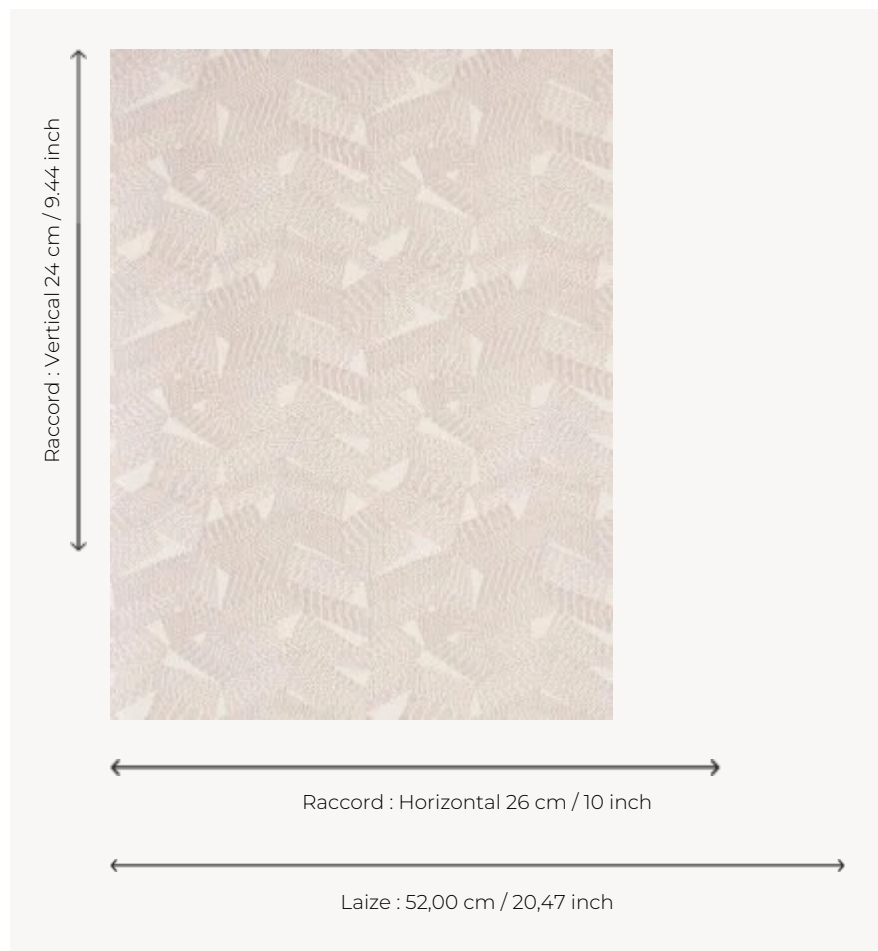

FP499002 TATOO

Le tatouage est une célébration et un rite ancestral. Pierre Frey porte un œil nouveau sur cette décoration corporelle et tend à la déplacer sur les murs d'une manière subtile et délicate. TATOO est un motif fin et géométrique imprimé sur un fil à fil.

FP499002 - Pétale

Pierre Frey

TYPE	Fils posés - Papier peints imprimés petites largeurs
UNITÉ DE VENTE	Disponible au rouleau de 10,05 mts
SUPPORT	INTISSE
COMPOSITION	100 % Viscose
LAIZE	52 cm / 20,47 inch
RACCORD	H: 26 cm - 10,00 inch V: 24 cm - 9,44 inch Raccord droit
POIDS	260 gr / m ²
ENTRETIEN	
EMARGEMENT	Emargé
POSE/DÉPOSE	Encoller le mur Arrachable à sec
CERTIFICATIONS	ASTM E84 Class A
NOTES	Décor imprimé en technique traditionnelle
LIASSE	F9979PPFREY14

3 Couleurs

FP499001
Sable

FP499002
Pétale

FP499004
Noir