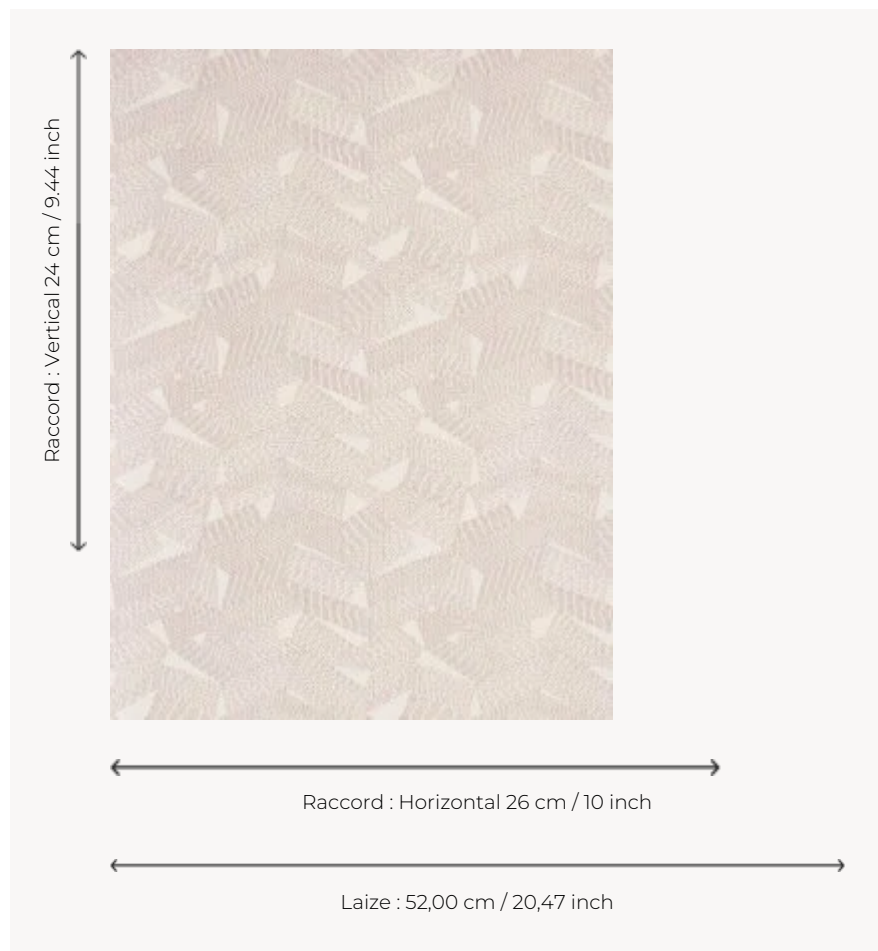

FP499002 TATOO

Le tatouage est une célébration et un rite ancestral. Pierre Frey porte un œil nouveau sur cette décoration corporelle et tend à la déplacer sur les murs d'une manière subtile et délicate. TATOO est un motif fin et géométrique imprimé sur un fil à fil.

FP499002 - Pétale

Pierre Frey

TYPE	Fils posés - Papier peints imprimés petites largeurs
UNITÉ DE VENTE	Disponible au rouleau de 10,05 mts
SUPPORT	INTISSE
COMPOSITION	100 % Viscose
LAIZE	52 cm / 20,47 inch
RACCORD	H: 26 cm - 10,00 inch V: 24 cm - 9,44 inch Raccord droit
POIDS	260 gr / m ²
ENTRETIEN	
EMARGEMENT	Emargé
POSE/DÉPOSE	Encoller le mur Arrachable à sec
CERTIFICATIONS	ASTM E84 Class A
NOTES	Décor imprimé en technique traditionnelle
LIASSE	F9979PPFREY14

3 Couleurs

FP499001
Sable

FP499002
Pétale

FP499004
Noir