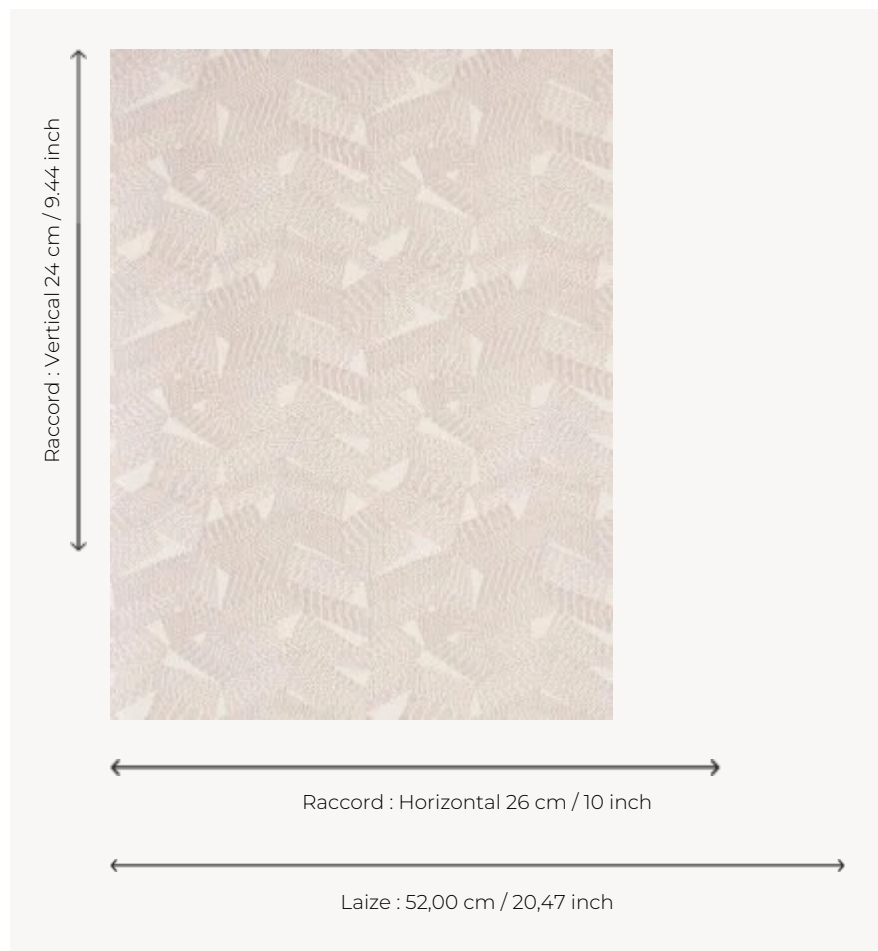

# FP499002 TATOO

Le tatouage est une célébration et un rite ancestral. Pierre Frey porte un œil nouveau sur cette décoration corporelle et tend à la déplacer sur les murs d'une manière subtile et délicate. TATOO est un motif fin et géométrique imprimé sur un fil à fil.

## FP499002 - Pétale

## Pierre Frey

<b>TYPE</b>	Fils posés - Papier peints imprimés petites largeurs
<b>UNITÉ DE VENTE</b>	Disponible au rouleau de 10,05 mts
<b>SUPPORT</b>	INTISSE
<b>COMPOSITION</b>	100 % Viscose
<b>LAIZE</b>	52 cm / 20,47 inch
<b>RACCORD</b>	H: 26 cm - 10,00 inch V: 24 cm - 9,44 inch Raccord droit
<b>POIDS</b>	260 gr / m <sup>2</sup>
<b>ENTRETIEN</b>	
<b>EMARGEMENT</b>	Emargé
<b>POSE/DÉPOSE</b>	Encoller le mur Arrachable à sec
<b>CERTIFICATIONS</b>	ASTM E84 Class A
<b>NOTES</b>	Décor imprimé en technique traditionnelle
<b>LIASSE</b>	F9979PPFREY14

## 3 Couleurs

FP499001  
Sable

FP499002  
Pétale

FP499004  
Noir