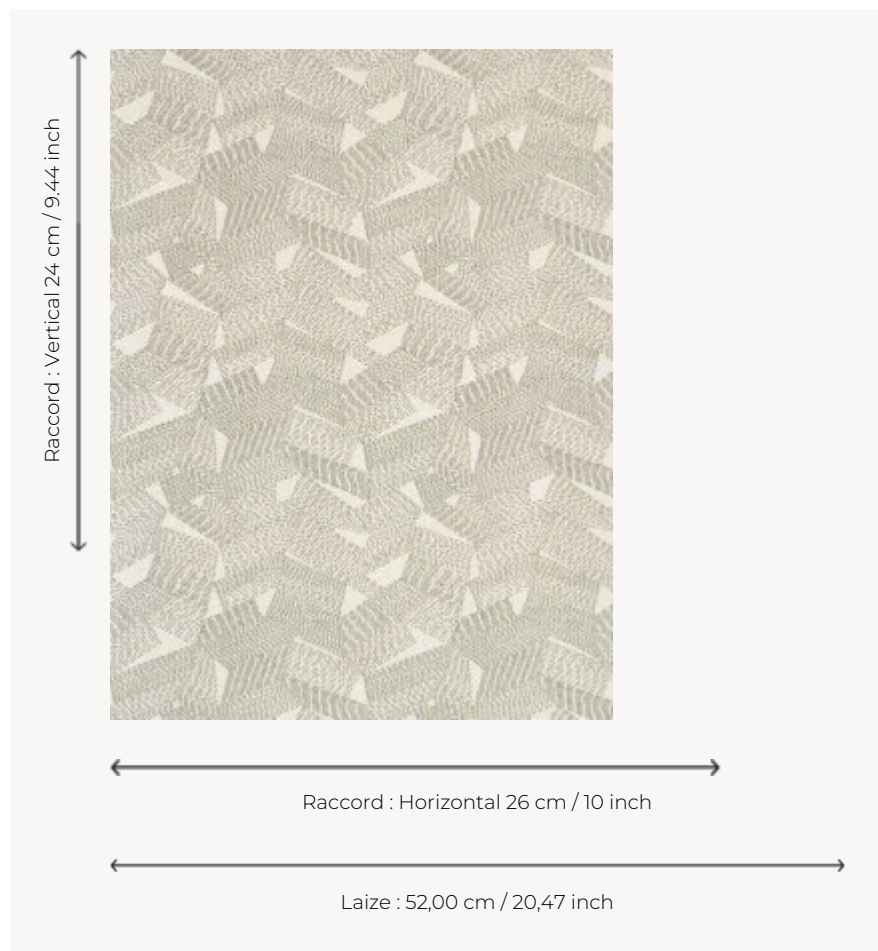

FP499004 TATOO

Le tatouage est une célébration et un rite ancestral. Pierre Frey porte un œil nouveau sur cette décoration corporelle et tend à la déplacer sur les murs d'une manière subtile et délicate. TATOO est un motif fin et géométrique imprimé sur un fil à fil.

FP499004 - Noir

Pierre Frey

TYPE	Fils posés - Papier peints imprimés petites largeurs
UNITÉ DE VENTE	Disponible au rouleau de 10,05 mts
SUPPORT	INTISSE
COMPOSITION	100 % Viscose
LAIZE	52 cm / 20,47 inch
RACCORD	H: 26 cm - 10,00 inch V: 24 cm - 9,44 inch Raccord droit
POIDS	260 gr / m ²
ENTRETIEN	
EMARGEMENT	Emargé
POSE/DÉPOSE	Encoller le mur Arrachable à sec
CERTIFICATIONS	ASTM E84 Class A
NOTES	Décor imprimé en technique traditionnelle
LIASSE	F9979PPFREY14

3 Couleurs

FP499001
Sable

FP499002
Pétale

FP499004
Noir