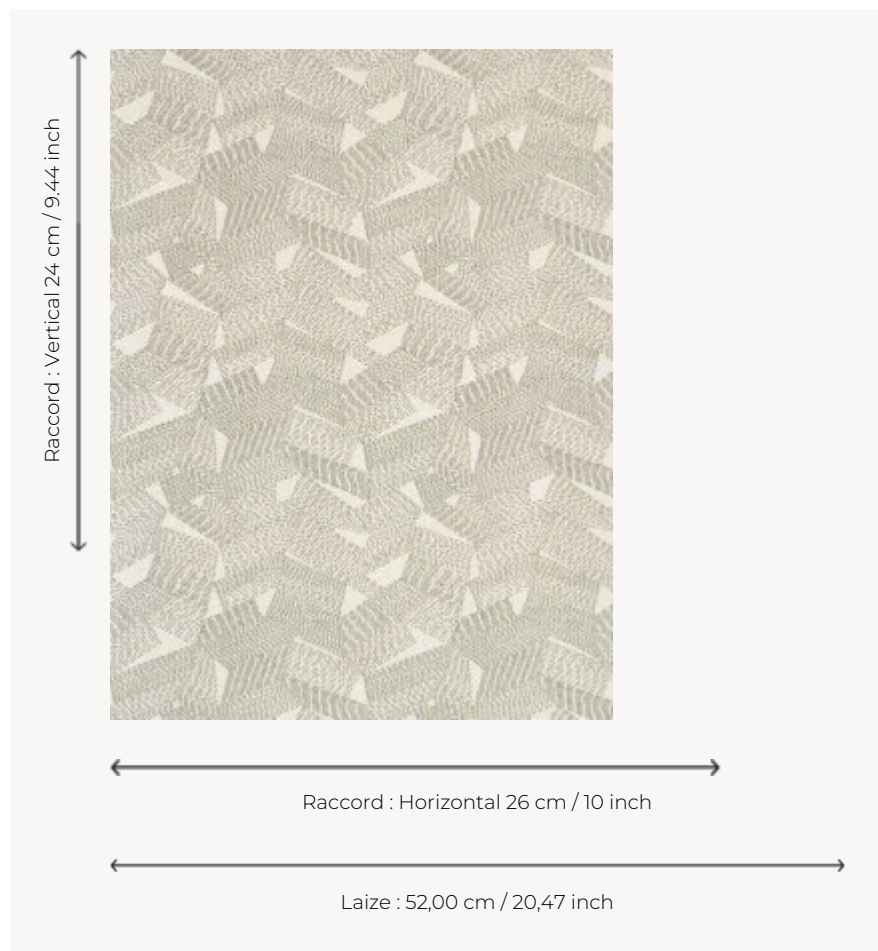

FP499004 TATOO

Le tatouage est une célébration et un rite ancestral. Pierre Frey porte un œil nouveau sur cette décoration corporelle et tend à la déplacer sur les murs d'une manière subtile et délicate. TATOO est un motif fin et géométrique imprimé sur un fil à fil.

FP499004 - Noir

Pierre Frey

TYPE	Fils posés - Papier peints imprimés petites largeurs
UNITÉ DE VENTE	Disponible au rouleau de 10,05 mts
SUPPORT	INTISSE
COMPOSITION	100 % Viscose
LAIZE	52 cm / 20,47 inch
RACCORD	H: 26 cm - 10,00 inch V: 24 cm - 9,44 inch Raccord droit
POIDS	260 gr / m ²
ENTRETIEN	
EMARGEMENT	Emargé
POSE/DÉPOSE	Encoller le mur Arrachable à sec
CERTIFICATIONS	ASTM E84 Class A
NOTES	Décor imprimé en technique traditionnelle
LIASSE	F9979PPFREY14

2 Couleurs

FP499001
Sable

FP499004
Noir