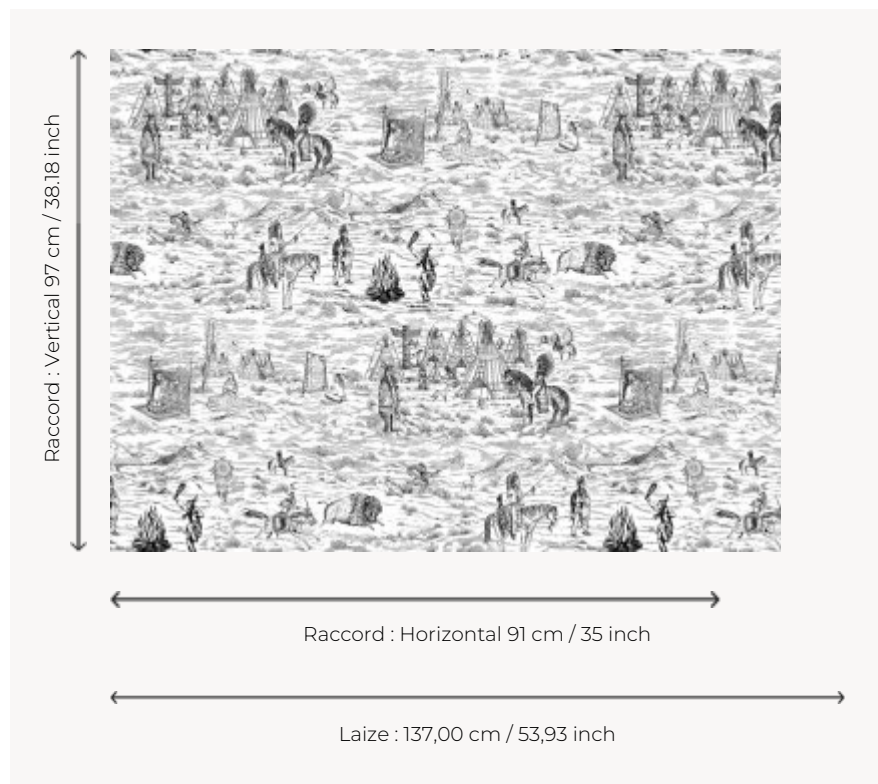

FP505002 LAKOTA

Lakota signifie, à l'origine, « amitié ». Cette illustration du quotidien et traditions des tribus d'indiens d'Amérique, peinte à la main, rend hommage à ces peuples proches de la nature et sensibles aux différents éléments. Le coloris monochrome donne à ce dessin toute sa modernité. Imprimé en grande largeur sur un papier intissé effet buvard rappelant le carnet de croquis.

FP505002 - Jais

Pierre Frey

TYPE	Papiers peints imprimés grande largeur
ARTISTE	Stefany Bellamy
UNITÉ DE VENTE	Disponible au mètre
SUPPORT	INTISSE
COMPOSITION	100 % Intissé
LAIZE	137 cm / 53,93 inch
RACCORD	H: 91 cm - 35,00 inch V: 97 cm - 38,18 inch Raccord sauté
POIDS	150 gr / m ²
ENTRETIEN	
EMARGEMENT	Pré-émargé
POSE/DÉPOSE	Encoller le mur Arrachable au mouillé
CERTIFICATIONS	EUROCLASS B-s1,d0 ASTM E84 Class A
NOTES	Support non feu
INFORMATIONS	Utiliser les repères pour faire le raccord lors de la pose. Pose en double coupe
LIASSE	F9979PPFREY14