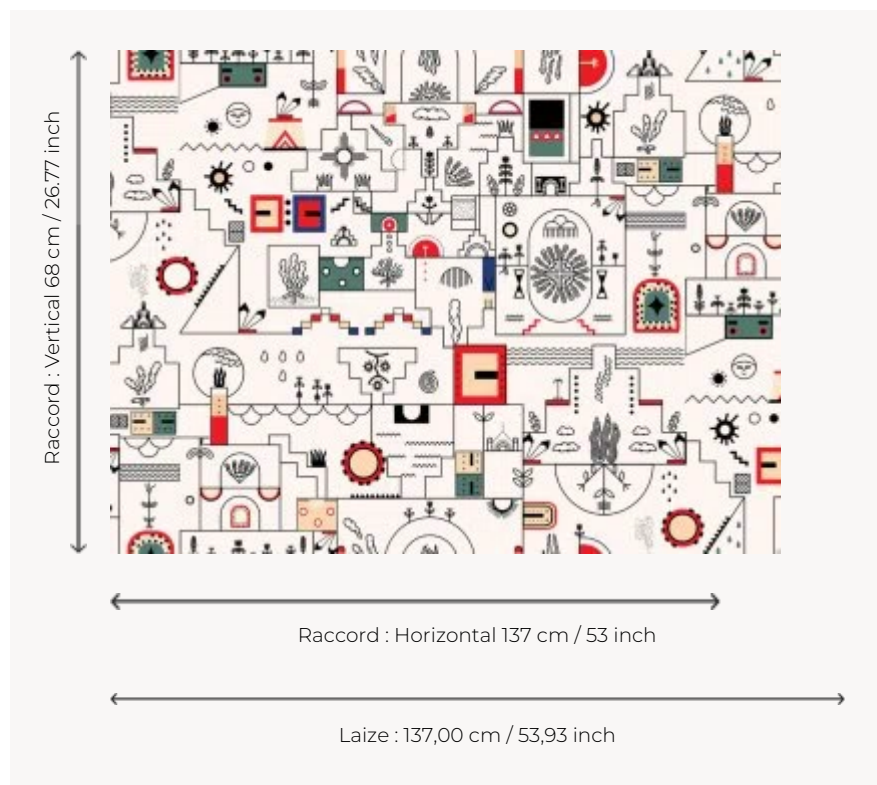

FP506001 ACHAK

Takutsinakawé est l'esprit, ou Achak, relevé par ce dessin. Illustré de manière graphique et stylisé, on y retrouve les éléments sacrés de la floraison comme le soleil, la pluie mais aussi les symboles de la renaissance et de l'abondance. Ce dessin est le fruit de la collaboration de la Maison Pierre Frey avec les étudiants de l'Ecole Nationale Supérieure des Arts Décoratifs à Paris. Imprimé en grande largeur sur intissé.

FP506001 - Buffalo

Pierre Frey

TYPE	Papiers peints imprimés grande largeur
ARTISTE	Tiphaine Buhot Launay & Selim Hassan
UNITÉ DE VENTE	Disponible au mètre
SUPPORT	INTISSE
COMPOSITION	100 % Intissé
LAIZE	137 cm / 53,93 inch
RACCORD	H: 137 cm - 53,00 inch V: 68 cm - 26,77 inch Raccord droit
POIDS	180 gr / m ²
ENTRETIEN	
EMARGEMENT	Pré-émargé
POSE/DÉPOSE	Encoller le mur Arrachable au mouillé
CERTIFICATIONS	EUROCLASS B-s1,d0 ASTM E84 Class A
NOTES	Support non feu
INFORMATIONS	Utiliser les repères pour faire le raccord lors de la pose. Pose en double coupe
LIASSE	F9979PPFREY14

1 Couleurs

FP506001
Buffalo