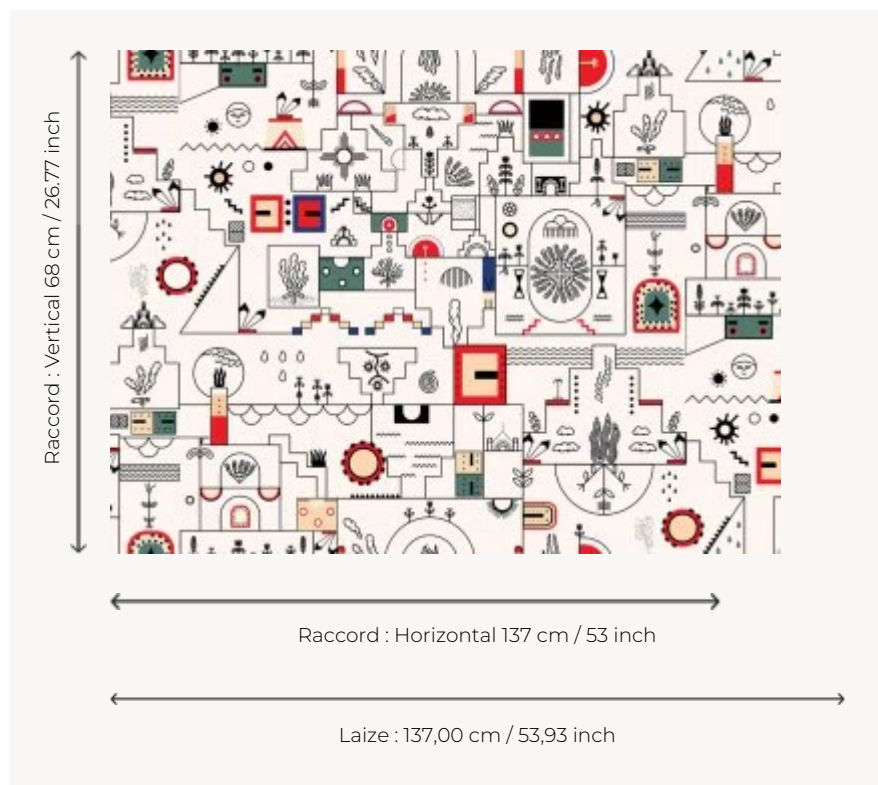

## FP506001 ACHAK

Takutsinakawé est l'esprit, ou Achak, relevé par ce dessin. Illustré de manière graphique et stylisé, on y retrouve les éléments sacrés de la floraison comme le soleil, la pluie mais aussi les symboles de la renaissance et de l'abondance. Ce dessin est le fruit de la collaboration de la Maison Pierre Frey avec les étudiants de l'Ecole Nationale Supérieure des Arts Décoratifs à Paris. Imprimé en grande largeur sur intissé.

### FP506001 - Buffalo

### Pierre Frey

<b>TYPE</b>	Papiers peints imprimés grande largeur
<b>ARTISTE</b>	Tiphaine Buhot Launay & Selim Hassan
<b>UNITÉ DE VENTE</b>	Disponible au mètre
<b>SUPPORT</b>	INTISSE
<b>COMPOSITION</b>	100 % Intissé
<b>LAIZE</b>	137 cm / 53,93 inch
<b>RACCORD</b>	H: 137 cm - 53,00 inch V: 68 cm - 26,77 inch Raccord droit
<b>POIDS</b>	180 gr / m <sup>2</sup>
<b>ENTRETIEN</b>	
<b>EMARGEMENT</b>	Pré-émargé
<b>POSE/DÉPOSE</b>	Encoller le mur Arrachable au mouillé
<b>CERTIFICATIONS</b>	EUROCLASS B-s1,d0 ASTM E84 Class A
<b>NOTES</b>	Support non feu
<b>INFORMATIONS</b>	Utiliser les repères pour faire le raccord lors de la pose. Pose en double coupe
<b>LIASSE</b>	F9979PPFREY14