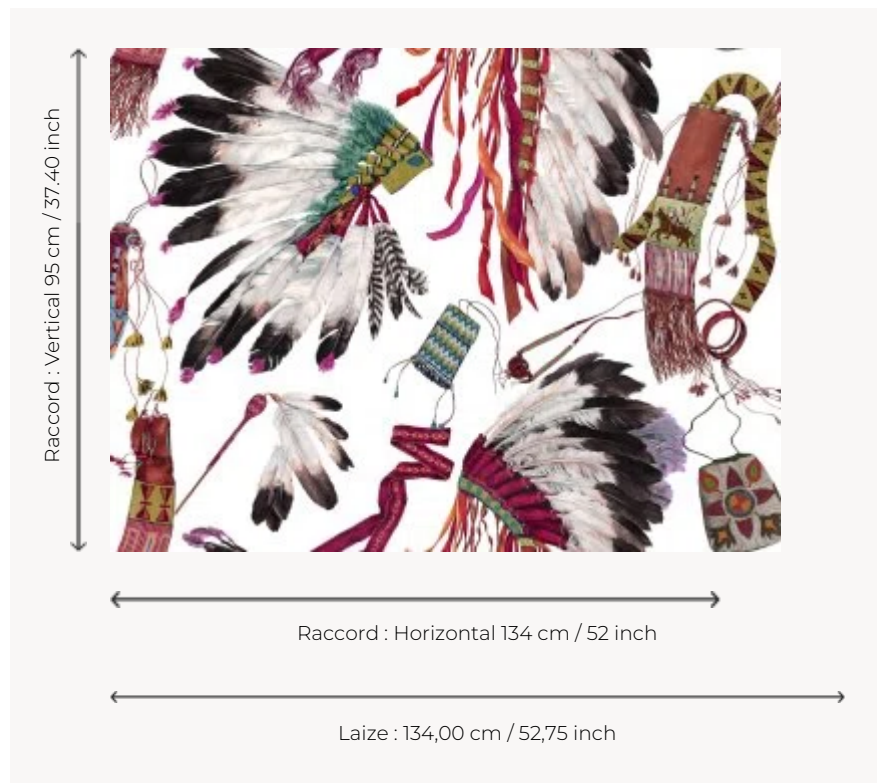

## FP514001 GRAND CANYON

Peint à la main, ce dessin est un véritable hommage aux coiffes opulentes et majestueuses des chefs des tribus d'indiens d'Amérique. Parures de plumes et de bijoux, chacune d'elles a sa signification : force créatrice, courage ou encore honneur et fierté. La Maison Pierre Frey, par ce dessin, exprime sa passion pour les savoir-faire artisanaux de ces tribus. Imprimé en grande largeur sur papier intissé, ce motif est également décliné en tissu (F3253).

### FP514001 - Blanc

### Pierre Frey

|                       |   |
|-----------------------|---|
| <b>TYPE</b>           | Papiers peints imprimés grande largeur  |
| <b>UNITÉ DE VENTE</b> | Disponible au mètre   |
| <b>SUPPORT</b>        | INTISSE   |
| <b>COMPOSITION</b>    | 100 % Intissé   |
| <b>LAIZE</b>          | 134 cm / 52,75 inch   |
| <b>RACCORD</b>        | H: 134 cm - 52,00 inch<br>V: 95 cm - 37,40 inch<br>Raccord droit                      |
| <b>POIDS</b>          | 185 gr / m <sup>2</sup>   |
| <b>ENTRETIEN</b>      |  |
| <b>EMARGEMENT</b>     | Pré-émarginé  |
| <b>POSE/DÉPOSE</b>    | Encoller le mur<br>Arrachable à sec   |
| <b>CERTIFICATIONS</b> | EUROCLASS B-s1,d0<br>ASTM E84 Class A   |
| <b>NOTES</b>          | Bonne solidité à la lumière   |
| <b>INFORMATIONS</b>   | Utiliser les repères pour faire le raccord lors de la pose. Pose en double coupe      |
| <b>LIASSE</b>         | F9979PPFREY14   |

## 2 Couleurs

FP514001  
Blanc

FP514002  
Noir