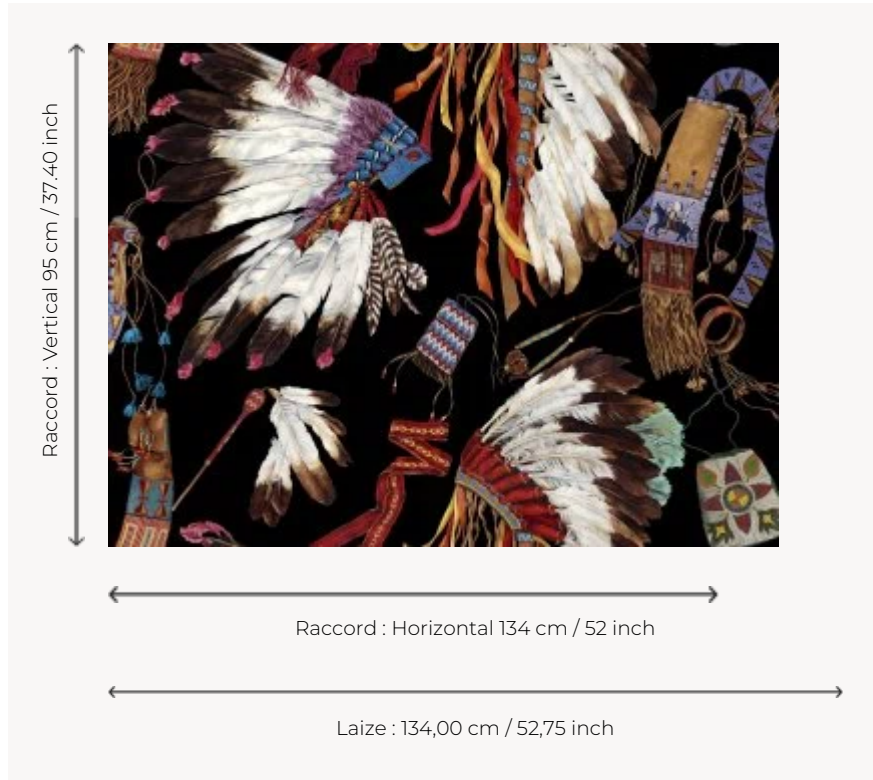

FP514002 GRAND CANYON

Peint à la main, ce dessin est un véritable hommage aux coiffes opulentes et majestueuses des chefs des tribus d'indiens d'Amérique. Parures de plumes et de bijoux, chacune d'elles a sa signification : force créatrice, courage ou encore honneur et fierté. La Maison Pierre Frey, par ce dessin, exprime sa passion pour les savoir-faire artisanaux de ces tribus. Imprimé en grande largeur sur papier intissé, ce motif est également décliné en tissu (F3253).

FP514002 - Noir

Pierre Frey

TYPE	Papiers peints imprimés grande largeur
UNITÉ DE VENTE	Disponible au mètre
SUPPORT	INTISSE
COMPOSITION	100 % Intissé
LAIZE	134 cm / 52,75 inch
RACCORD	H: 134 cm - 52,00 inch V: 95 cm - 37,40 inch Raccord droit
POIDS	185 gr / m ²
ENTRETIEN	
EMARGEMENT	Pré-émarginé
POSE/DÉPOSE	Encoller le mur Arrachable à sec
CERTIFICATIONS	EUROCLASS B-s1,d0 ASTM E84 Class A
NOTES	Bonne solidité à la lumière
INFORMATIONS	Utiliser les repères pour faire le raccord lors de la pose. Pose en double coupe
LIASSE	F9979PPFREY14

2 Couleurs

FP514001
Blanc

FP514002
Noir