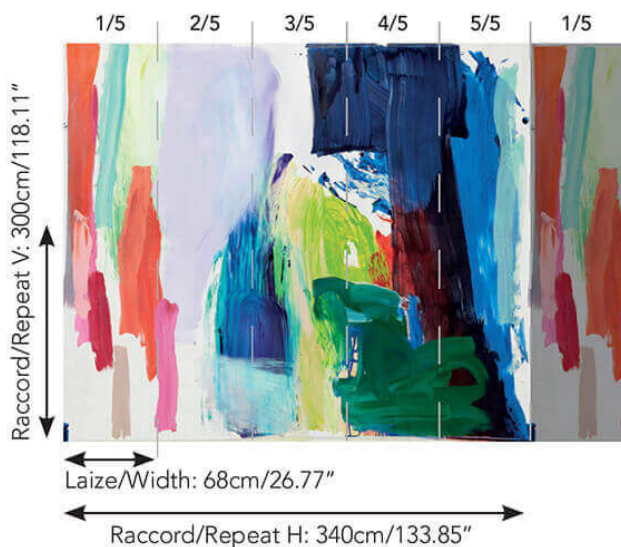

FP516001 KARMA

Oeuvre contemporaine, acrylique sur toile, de Catherine Pierlovisi. Les gestes forts et poétiques s'associent aux couleurs et à leurs textures chères à l'artiste. Imprimé sur vinyle gaufré effet toile rappelant le relief du canevas du tableau original.

FP516001 - Multicolore

Pierre Frey

TYPE	Papier peints imprimés petites largeurs - Papiers peints panoramiques - Vinyles
UNITÉ DE VENTE	OEuvre complète 300 cm x 340 cm (5 lés de 68 cm x 340 cm)
SUPPORT	PAPIER
COMPOSITION	100 % Vinyle
LAIZE	68 cm / 26,77 inch
RACCORD	H: 340 cm - 133,00 inch V: 300 cm - 118,11 inch Raccord droit
POIDS	289 gr / m²
ENTRETIEN	
EMARGEMENT	Emargé
POSE/DÉPOSE	Encoller le papier Pelable à sec
CERTIFICATIONS	EUROCLASS B-s2,d0 ASTM E84 Class A
NOTES	Support non feu Vendu en oeuvre complète
INFORMATIONS	1 rouleau = 5 panneaux