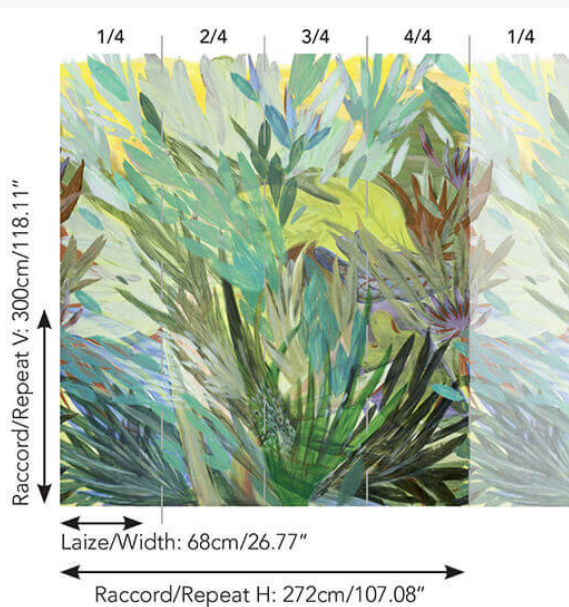

FP517001 ALOE

Cactus, plantes grasses et végétation luxuriante composent la vision végétale contemporaine de l'artiste Carla Talopp. Une vision XXL qui fascine. Imprimé sur vinyle gaufré effet toile rappelant l'oeuvre de l'artiste.

FP517001 - Citrus

Pierre Frey

TYPE	Papier peints imprimés petites largeurs - Papiers peints panoramiques - Vinyles
UNITÉ DE VENTE	OEuvre complète 300 cm x 340 cm (4 lés de 68 cm x 340 cm)
SUPPORT	PAPIER
COMPOSITION	100 % Vinyle
LAIZE	68 cm / 26,77 inch
RACCORD	H: 272 cm - 107,00 inch V: 300 cm - 118,11 inch Raccord droit
POIDS	289 gr / m ²
ENTRETIEN	
EMARGEMENT	Emargé
POSE/DÉPOSE	Encoller le papier Pelable à sec
CERTIFICATIONS	EUROCLASS B-s2,d0 ASTM E84 Class A
NOTES	Support non feu Vendu en oeuvre complète
INFORMATIONS	1 rouleau = 4 panneaux

1 Couleurs

FP517001
Citrus