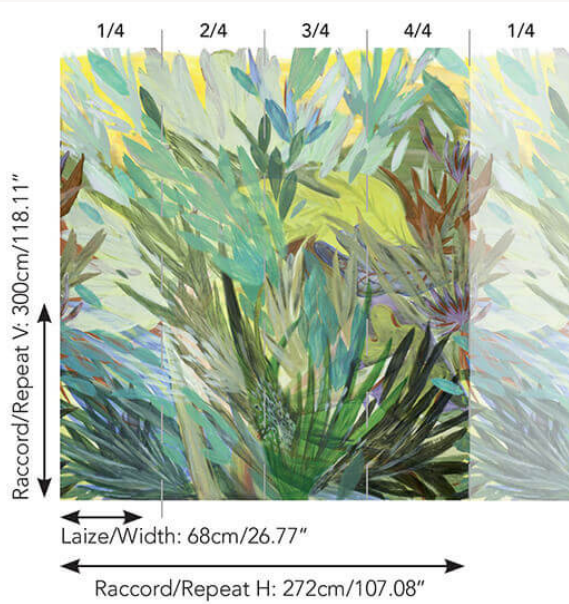

FP517001 ALOE

Cactus, plantes grasses et végétation luxuriante composent la vision végétale contemporaine de l'artiste Carla Talopp. Une vision XXL qui fascine. Imprimé sur vinyle gaufré effet toile rappelant l'oeuvre de l'artiste.

FP517001 - Citrus

Pierre Frey

TYPE	Papier peints imprimés petites largeurs - Papiers peints panoramiques - Vinyles
UNITÉ DE VENTE	OEuvre complète 300 cm x 340 cm (4 lés de 68 cm x 340 cm)
SUPPORT	PAPIER
COMPOSITION	100 % Vinyle
LAIZE	68 cm / 26,77 inch
RACCORD	H: 272 cm - 107,00 inch V: 300 cm - 118,11 inch Raccord droit
POIDS	289 gr / m ²
ENTRETIEN	
EMARGEMENT	Emargé
POSE/DÉPOSE	Encoller le papier Pelable à sec
CERTIFICATIONS	EUROCLASS B-s2,d0 ASTM E84 Class A
NOTES	Support non feu Vendu en oeuvre complète
INFORMATIONS	1 rouleau = 4 panneaux

1 Couleurs

FP517001
Citrus