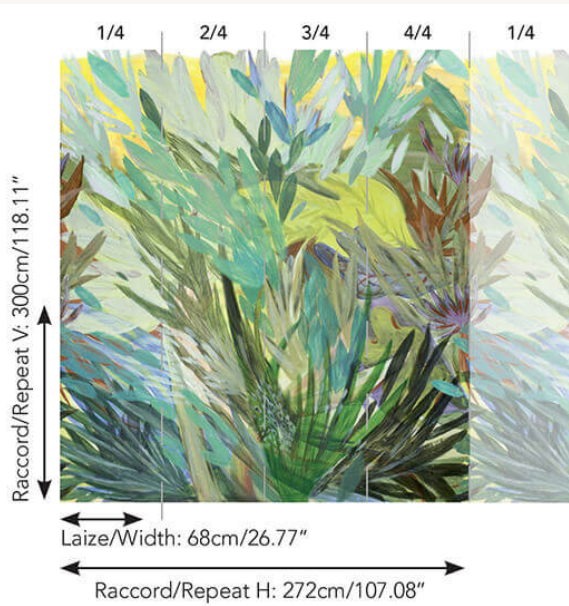

## FP517001 ALOE

Cactus, plantes grasses et végétation luxuriante composent la vision végétale contemporaine de l'artiste Carla Talopp. Une vision XXL qui fascine. Imprimé sur vinyle gaufré effet toile rappelant l'oeuvre de l'artiste.

### Pierre Frey

<b>TYPE</b>	Papier peints imprimés petites largeurs - Papiers peints panoramiques - Vinyles
<b>UNITÉ DE VENTE</b>	OEuvre complète 300 cm x 340 cm ( 4 lés de 68 cm x 340 cm)
<b>SUPPORT</b>	PAPIER
<b>COMPOSITION</b>	100 % Vinyle
<b>LAIZE</b>	68 cm / 26,77 inch
<b>RACCORD</b>	H: 272 cm - 107,00 inch V: 300 cm - 118,11 inch Raccord droit
<b>POIDS</b>	289 gr / m <sup>2</sup>
<b>ENTRETIEN</b>	
<b>EMARGEMENT</b>	Emargé
<b>POSE/DÉPOSE</b>	Encoller le papier Pelable à sec
<b>CERTIFICATIONS</b>	EUROCLASS B-s2,d0 ASTM E84 Class A
<b>NOTES</b>	Support non feu Vendu en oeuvre complète
<b>INFORMATIONS</b>	1 rouleau = 4 panneaux

# 1 Couleurs

FP517001  
Citrus