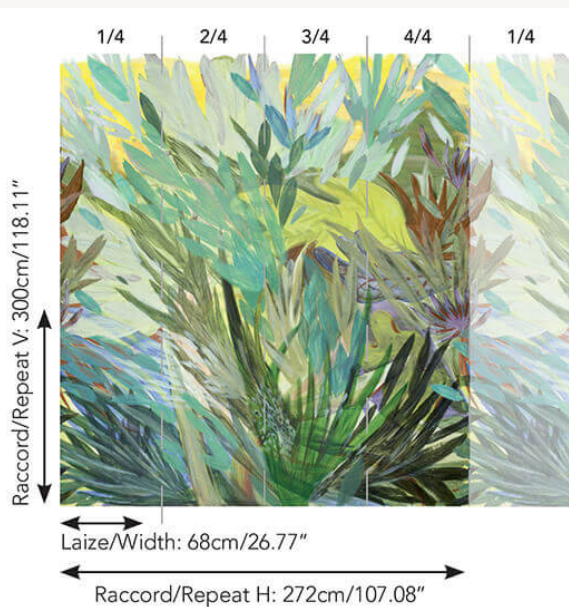

## FP517001 ALOE

Cactus, plantes grasses et végétation luxuriante composent la vision végétale contemporaine de l'artiste Carla Talopp. Une vision XXL qui fascine. Imprimé sur vinyle gaufré effet toile rappelant l'oeuvre de l'artiste.

### FP517001 - Citrus

### Pierre Frey

<b>TYPE</b>	Papier peints imprimés petites largeurs - Papiers peints panoramiques - Vinyles
<b>UNITÉ DE VENTE</b>	OEuvre complète 300 cm x 340 cm ( 4 lés de 68 cm x 340 cm)
<b>SUPPORT</b>	PAPIER
<b>COMPOSITION</b>	100 % Vinyle
<b>LAIZE</b>	68 cm / 26,77 inch
<b>RACCORD</b>	H: 272 cm - 107,00 inch V: 300 cm - 118,11 inch Raccord droit
<b>POIDS</b>	289 gr / m <sup>2</sup>
<b>ENTRETIEN</b>	
<b>EMARGEMENT</b>	Emargé
<b>POSE/DÉPOSE</b>	Encoller le papier Pelable à sec
<b>CERTIFICATIONS</b>	EUROCLASS B-s2,d0 ASTM E84 Class A
<b>NOTES</b>	Support non feu Vendu en oeuvre complète
<b>INFORMATIONS</b>	1 rouleau = 4 panneaux

# 1 Couleurs

FP517001  
Citrus