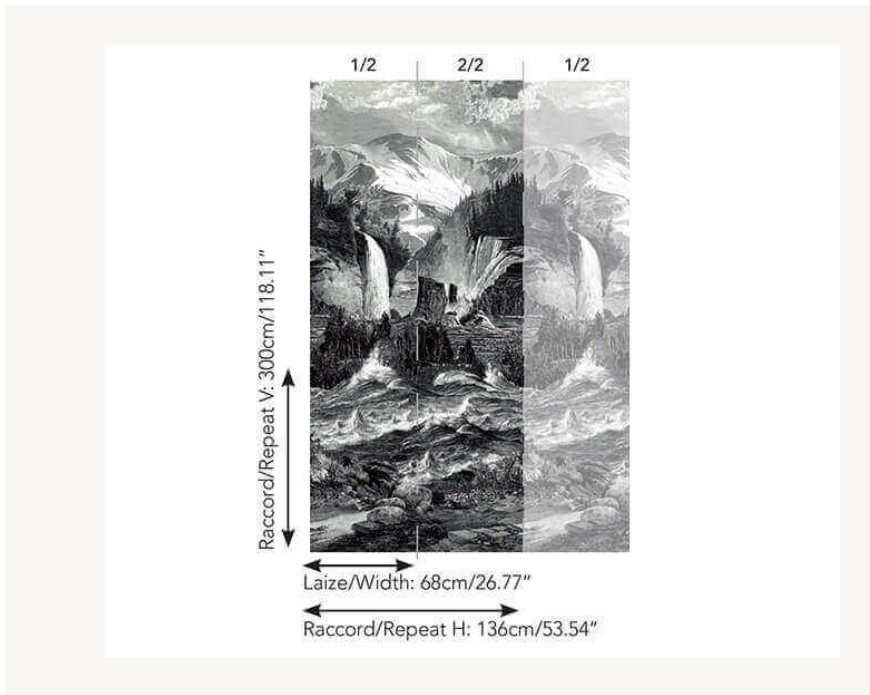

# FP519001 LES ROCHEUSES

LES ROCHEUSES exaltent un monde irréel, fantasmagorique où les éléments naturels se déchaînent. Le traitement et l'ambiance qui se dégagent du dessin ne sont pas sans rappeler les gravures du nord de l'Europe du XVIIe siècle. Imprimé sur vinyle gaufré effet toile. Existe également en tissu sous la référence F3339.

## Pierre Frey

<b>TYPE</b>	Papier peints imprimés petites largeurs - Papiers peints panoramiques - Vinyles
<b>UNITÉ DE VENTE</b>	Oeuvre complète 300 cm x 136 cm ( 2 lés de 68 cm x 136 cm)
<b>SUPPORT</b>	PAPIER
<b>COMPOSITION</b>	100 % Vinyle
<b>LAIZE</b>	68 cm / 26,77 inch
<b>RACCORD</b>	H: 136 cm - 53,00 inch V: 300 cm - 118,11 inch Raccord droit
<b>POIDS</b>	289 gr / m <sup>2</sup>
<b>ENTRETIEN</b>	
<b>EMARGEMENT</b>	Emargé
<b>POSE/DÉPOSE</b>	Encoller le papier Pelable à sec
<b>CERTIFICATIONS</b>	EUROCLASS B-s2,d0 ASTM E84 Class A
<b>NOTES</b>	Support non feu Vendu en oeuvre complète
<b>INFORMATIONS</b>	1 rouleau = 2 panneaux