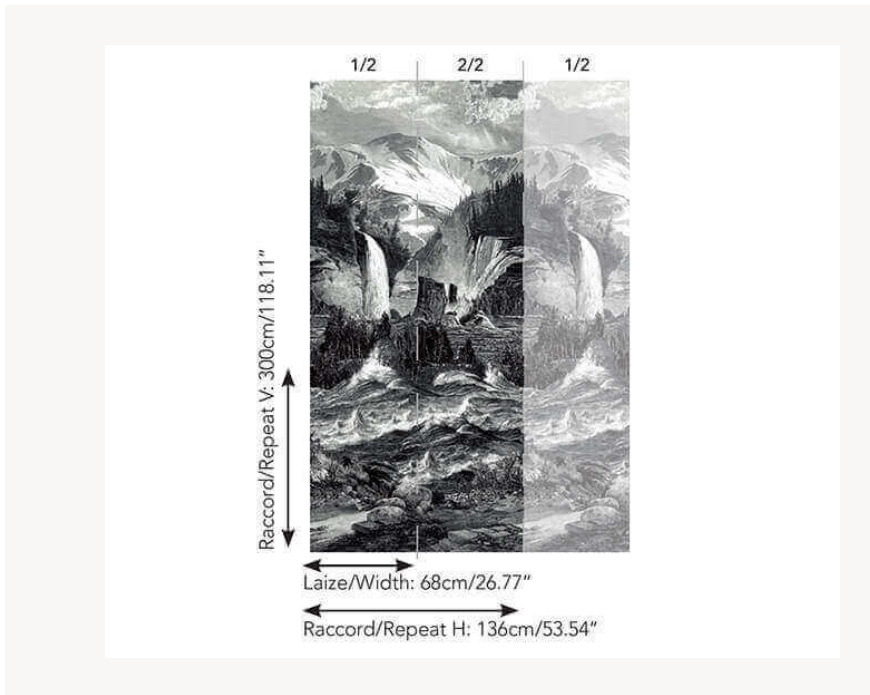

FP519001 LES ROCHEUSES

LES ROCHEUSES exaltent un monde irréel, fantasmagorique où les éléments naturels se déchaînent. Le traitement et l'ambiance qui se dégagent du dessin ne sont pas sans rappeler les gravures du nord de l'Europe du XVIIe siècle. Imprimé sur vinyle gaufré effet toile. Existe également en tissu sous la référence F3339.

FP519001 - Fusain

Pierre Frey

TYPE	Papier peints imprimés petites largeurs - Papiers peints panoramiques - Vinyles
UNITÉ DE VENTE	Oeuvre complète 300 cm x 136 cm (2 lés de 68 cm x 136 cm)
SUPPORT	PAPIER
COMPOSITION	100 % Vinyle
LAIZE	68 cm / 26,77 inch
RACCORD	H: 136 cm - 53,00 inch V: 300 cm - 118,11 inch Raccord droit
POIDS	289 gr / m ²
ENTRETIEN	
EMARGEMENT	Emargé
POSE/DÉPOSE	Encoller le papier Pelable à sec
CERTIFICATIONS	EUROCLASS B-s2,d0 ASTM E84 Class A
NOTES	Support non feu Vendu en oeuvre complète
INFORMATIONS	1 rouleau = 2 panneaux