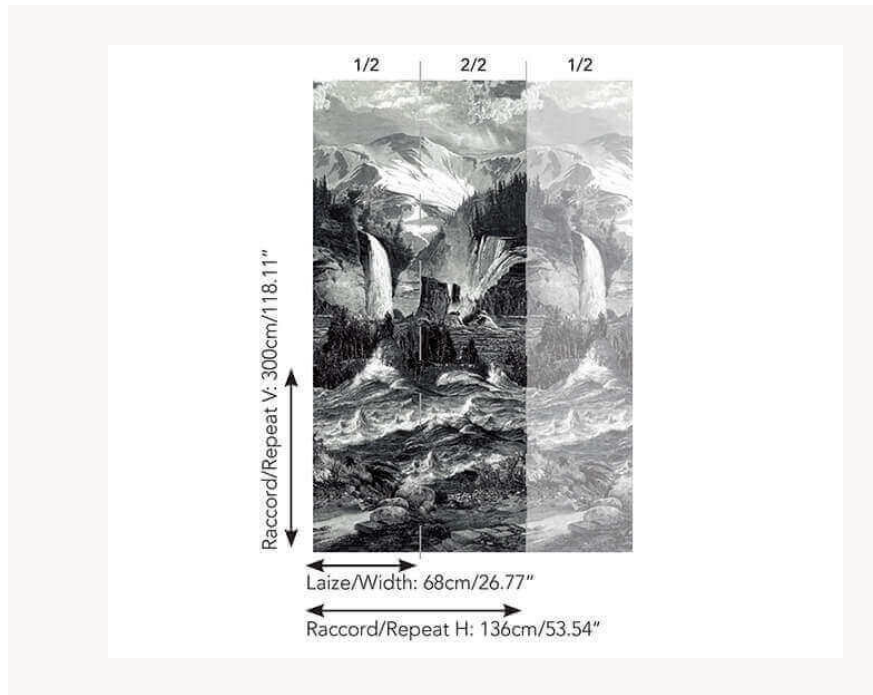

FP519001 LES ROCHEUSES

LES ROCHEUSES exaltent un monde irréel, fantasmagorique où les éléments naturels se déchaînent. Le traitement et l'ambiance qui se dégagent du dessin ne sont pas sans rappeler les gravures du nord de l'Europe du XVIIe siècle. Imprimé sur vinyle gaufré effet toile. Existe également en tissu sous la référence F3339.

FP519001 - Fusain

Pierre Frey

TYPE	Papier peints imprimés petites largeurs - Papiers peints panoramiques - Vinyles
UNITÉ DE VENTE	OEuvre complète 300 cm x 136 cm (2 lés de 68 cm x 136 cm)
SUPPORT	PAPIER
COMPOSITION	100 % Vinyle
LAIZE	68 cm / 26,77 inch
RACCORD	H: 136 cm - 53,00 inch V: 300 cm - 118,11 inch Raccord droit
POIDS	289 gr / m ²
ENTRETIEN	
EMARGEMENT	Emargé
POSE/DÉPOSE	Encoller le papier Pelable à sec
CERTIFICATIONS	EUROCLASS B-s2,d0 ASTM E84 Class A
NOTES	Support non feu Vendu en oeuvre complète
INFORMATIONS	1 rouleau = 2 panneaux