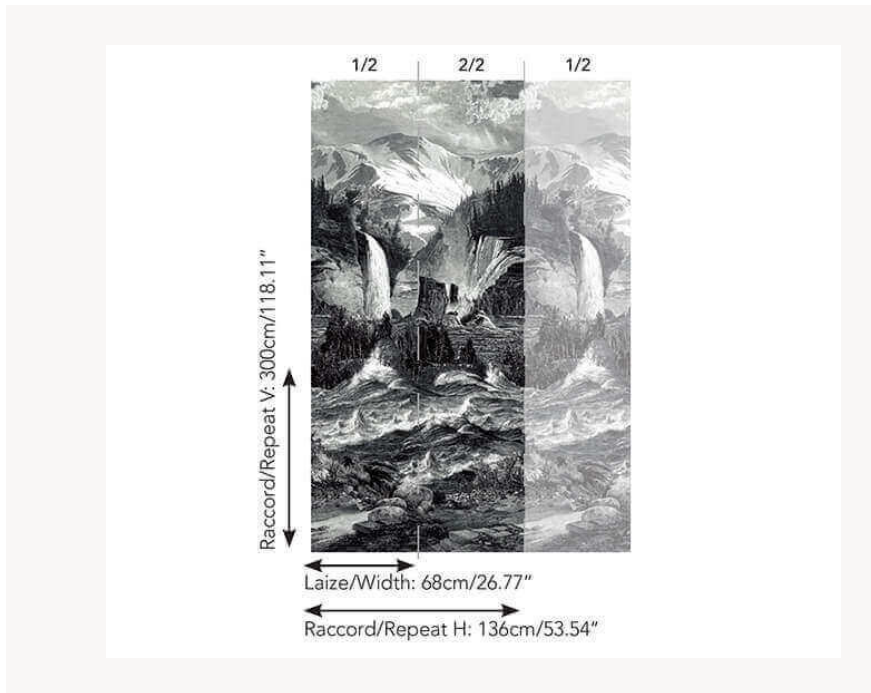

FP519001 LES ROCHEUSES

LES ROCHEUSES exaltent un monde irréel, fantasmagorique où les éléments naturels se déchaînent. Le traitement et l'ambiance qui se dégagent du dessin ne sont pas sans rappeler les gravures du nord de l'Europe du XVIIe siècle. Imprimé sur vinyle gaufré effet toile. Existe également en tissu sous la référence F3339.

FP519001 - Fusain

Pierre Frey

| | |
|-----------------------|---|
| TYPE | Papier peints imprimés petites largeurs - Papiers peints panoramiques - Vinyles |
| UNITÉ DE VENTE | Oeuvre complète 300 cm x 136 cm (2 lés de 68 cm x 136 cm) |
| SUPPORT | PAPIER |
| COMPOSITION | 100 % Vinyle |
| LAIZE | 68 cm / 26,77 inch |
| RACCORD | H: 136 cm - 53,00 inch V: 300 cm - 118,11 inch Raccord droit |
| POIDS | 289 gr / m ² |
| ENTRETIEN |  |
| EMARGEMENT | Emargé |
| POSE/DÉPOSE | Encoller le papier Pelable à sec |
| CERTIFICATIONS | EUROCLASS B-s2,d0 ASTM E84 Class A |
| NOTES | Support non feu Vendu en oeuvre complète |
| INFORMATIONS | 1 rouleau = 2 panneaux |