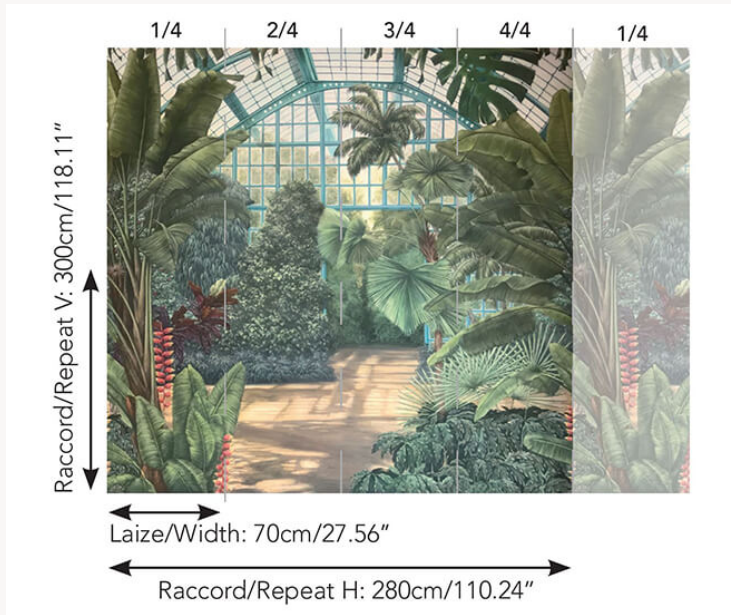

FP521001 LA SERRE

Plantes tropicales, bananiers, oiseaux du paradis habitent cette serre peinte à la main par Cédric Peltier. Une harmonie végétale relaxante et dépaysante au réalisme surprenant. Imprimé sur intissé mat.

FP521001 - Palmier

Pierre Frey

TYPE	Papier peints imprimés petites largeurs - Papiers peints panoramiques
ARTISTE	Cédric Peltier
UNITÉ DE VENTE	OEuvre complète 300 cm x 280 cm (4 lés de 70 cm x 280 cm)
SUPPORT	INTISSÉ
COMPOSITION	-
LAIZE	70 cm / 27,55 inch
RACCORD	H: 280 cm - 110,00 inch V: 300 cm - 118,11 inch Raccord droit
POIDS	152 gr / m ²
ENTRETIEN	
EMARGEMENT	Emargé
POSE/DÉPOSE	Encoller le mur Arrachable à sec
CERTIFICATIONS	EUROCLASS B-s1,d0 ASTM E84 Class A
NOTES	Support non feu Vendu en oeuvre complète
INFORMATIONS	1 rouleau = 4 panneaux