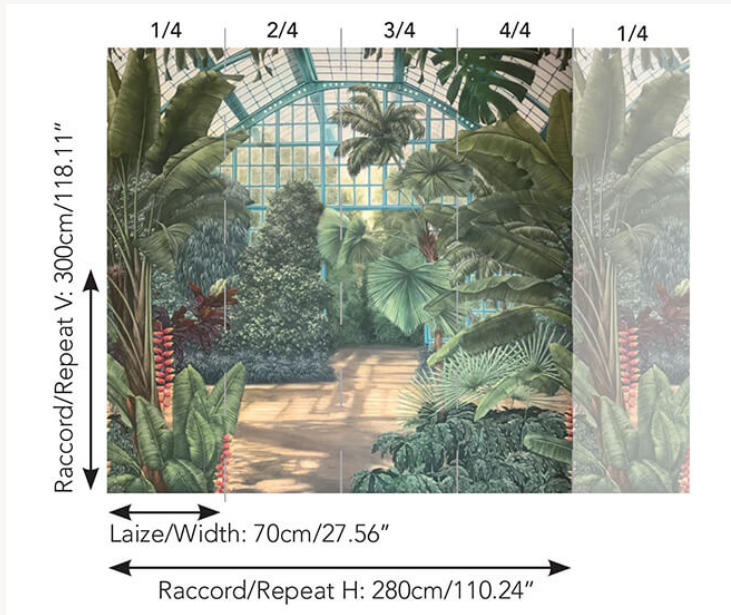

## FP521001 LA SERRE

Plantes tropicales, bananiers, oiseaux du paradis habitent cette serre peinte à la main par Cédric Peltier. Une harmonie végétale relaxante et dépaysante au réalisme surprenant. Imprimé sur intissé mat.

### Pierre Frey

<b>TYPE</b>	Papier peints imprimés petites largeurs - Papiers peints panoramiques
<b>ARTISTE</b>	Cédric Peltier
<b>UNITÉ DE VENTE</b>	OEuvre complète 300 cm x 280 cm ( 4 lés de 70 cm x 280 cm)
<b>SUPPORT</b>	INTISSÉ
<b>COMPOSITION</b>	-
<b>LAIZE</b>	70 cm / 27,55 inch
<b>RACCORD</b>	H: 280 cm - 110,00 inch V: 300 cm - 118,11 inch Raccord droit
<b>POIDS</b>	152 gr / m <sup>2</sup>
<b>ENTRETIEN</b>	
<b>EMARGEMENT</b>	Emargé
<b>POSE/DÉPOSE</b>	Encoller le mur Arrachable à sec
<b>CERTIFICATIONS</b>	EUROCLASS B-s1,d0 ASTM E84 Class A
<b>NOTES</b>	Support non feu Vendu en oeuvre complète
<b>INFORMATIONS</b>	1 rouleau = 4 panneaux