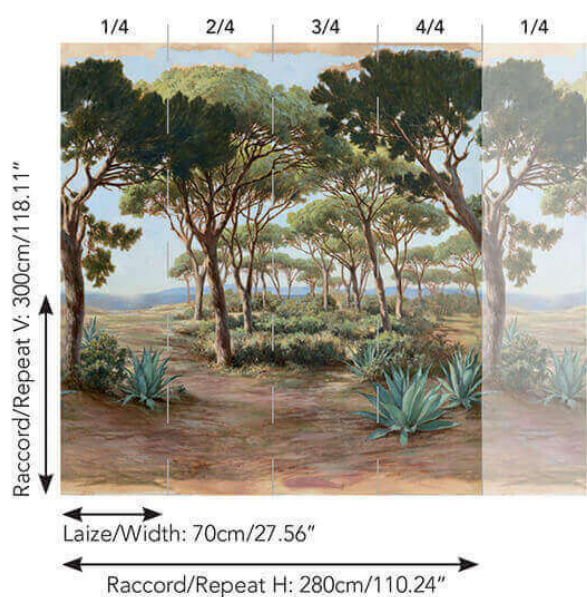

## FP522001 L'ESTEREL

Toile peinte à la main, L'ESTEREL est un paysage idyllique du sud de la France où le lever du soleil réveille les ombres et les lumières des pins parasols, des agaves et de la mer Méditerranée. La technique de peinture à la brosse révèle le caractère et la profondeur de ce panoramique. Imprimé sur intissé mat au relief rappelant la toile de l'artiste.

### Pierre Frey

<b>TYPE</b>	Papier peints imprimés petites largeurs - Papiers peints panoramiques
<b>UNITÉ DE VENTE</b>	Oeuvre complète 300 cm x 280 cm ( 4 lés de 70 cm x 280 cm)
<b>SUPPORT</b>	INTISSE
<b>COMPOSITION</b>	-
<b>LAIZE</b>	70 cm / 27,55 inch
<b>RACCORD</b>	H: 280 cm - 110,00 inch V: 300 cm - 118,11 inch Raccord droit
<b>POIDS</b>	135 gr / m <sup>2</sup>
<b>ENTRETIEN</b>	
<b>EMARGEMENT</b>	Emargé
<b>POSE/DÉPOSE</b>	Encoller le mur Arrachable à sec
<b>CERTIFICATIONS</b>	EUROCLASS C-si,d0 ASTM E84 Class A
<b>NOTES</b>	Support non feu Vendu en oeuvre complète
<b>INFORMATIONS</b>	1 rouleau = 4 panneaux