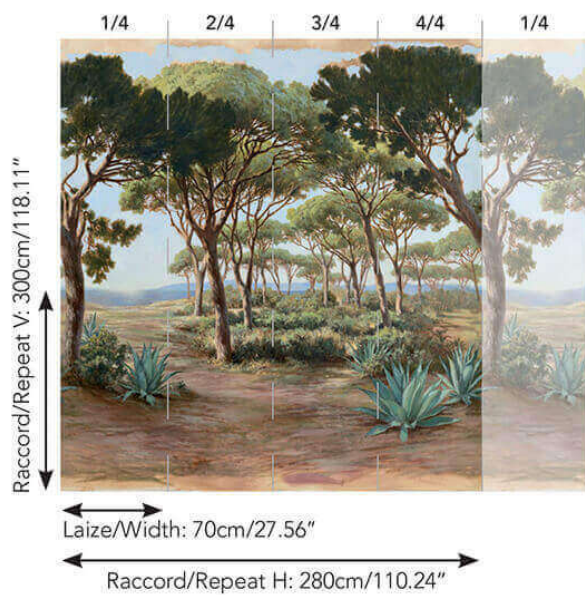

## FP522001 L'ESTEREL

Toile peinte à la main, L'ESTEREL est un paysage idyllique du sud de la France où le lever du soleil réveille les ombres et les lumières des pins parasols, des agaves et de la mer Méditerranée. La technique de peinture à la brosse révèle le caractère et la profondeur de ce panoramique. Imprimé sur intissé mat au relief rappelant la toile de l'artiste.

### Pierre Frey

<b>TYPE</b>	Papier peints imprimés petites largeurs - Papiers peints panoramiques
<b>UNITÉ DE VENTE</b>	OEuvre complète 300 cm x 280 cm ( 4 lés de 70 cm x 280 cm)
<b>SUPPORT</b>	INTISSE
<b>COMPOSITION</b>	-
<b>LAIZE</b>	70 cm / 27,55 inch
<b>RACCORD</b>	H: 280 cm - 110,00 inch V: 300 cm - 118,11 inch Raccord droit
<b>POIDS</b>	135 gr / m <sup>2</sup>
<b>ENTRETIEN</b>	
<b>EMARGEMENT</b>	Emargé
<b>POSE/DÉPOSE</b>	Encoller le mur Arrachable à sec
<b>CERTIFICATIONS</b>	EUROCLASS C-si,d0 ASTM E84 Class A
<b>NOTES</b>	Support non feu Vendu en oeuvre complète
<b>INFORMATIONS</b>	1 rouleau = 4 panneaux