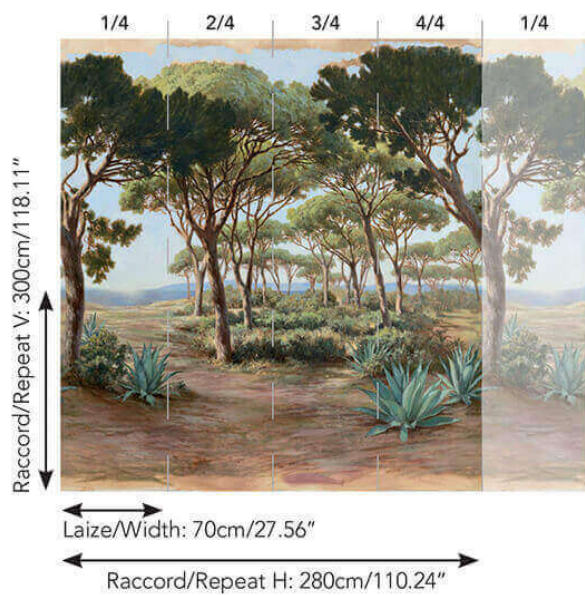

FP522001 L'ESTEREL

Toile peinte à la main, L'ESTEREL est un paysage idyllique du sud de la France où le lever du soleil réveille les ombres et les lumières des pins parasols, des agaves et de la mer Méditerranée. La technique de peinture à la brosse révèle le caractère et la profondeur de ce panoramique. Imprimé sur intissé mat au relief rappelant la toile de l'artiste.

FP522001 - Agave

Pierre Frey

TYPE	Papier peints imprimés petites largeurs - Papiers peints panoramiques
UNITÉ DE VENTE	OEuvre complète 300 cm x 280 cm (4 lés de 70 cm x 280 cm)
SUPPORT	INTISSE
COMPOSITION	-
LAIZE	70 cm / 27,55 inch
RACCORD	H: 280 cm - 110,00 inch V: 300 cm - 118,11 inch Raccord droit
POIDS	135 gr / m ²
ENTRETIEN	
EMARGEMENT	Emargé
POSE/DÉPOSE	Encoller le mur Arrachable à sec
CERTIFICATIONS	EUROCLASS C-si,d0 ASTM E84 Class A
NOTES	Support non feu Vendu en oeuvre complète
INFORMATIONS	1 rouleau = 4 panneaux