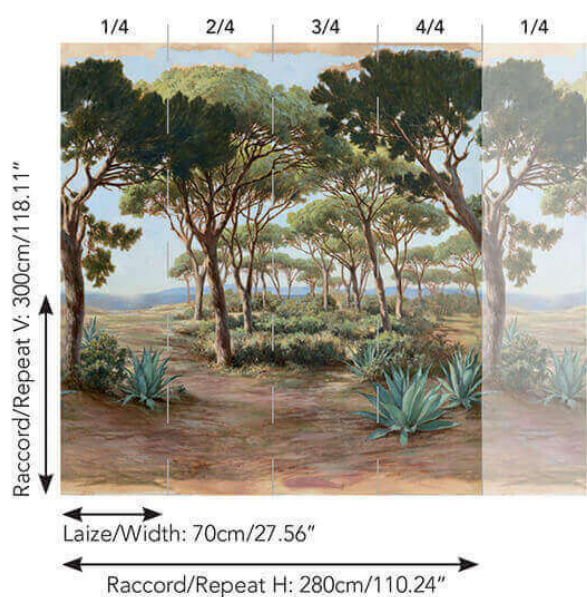

FP522001 L'ESTEREL

Toile peinte à la main, L'ESTEREL est un paysage idyllique du sud de la France où le lever du soleil réveille les ombres et les lumières des pins parasols, des agaves et de la mer Méditerranée. La technique de peinture à la brosse révèle le caractère et la profondeur de ce panoramique. Imprimé sur intissé mat au relief rappelant la toile de l'artiste.

FP522001 - Agave

Pierre Frey

TYPE	Papier peints imprimés petites largeurs - Papiers peints panoramiques
UNITÉ DE VENTE	OEuvre complète 300 cm x 280 cm (4 lés de 70 cm x 280 cm)
SUPPORT	INTISSE
COMPOSITION	-
LAIZE	70 cm / 27,55 inch
RACCORD	H: 280 cm - 110,00 inch V: 300 cm - 118,11 inch Raccord droit
POIDS	135 gr / m ²
ENTRETIEN	
EMARGEMENT	Emargé
POSE/DÉPOSE	Encoller le mur Arrachable à sec
CERTIFICATIONS	EUROCLASS C-si,d0 ASTM E84 Class A
NOTES	Support non feu Vendu en oeuvre complète
INFORMATIONS	1 rouleau = 4 panneaux