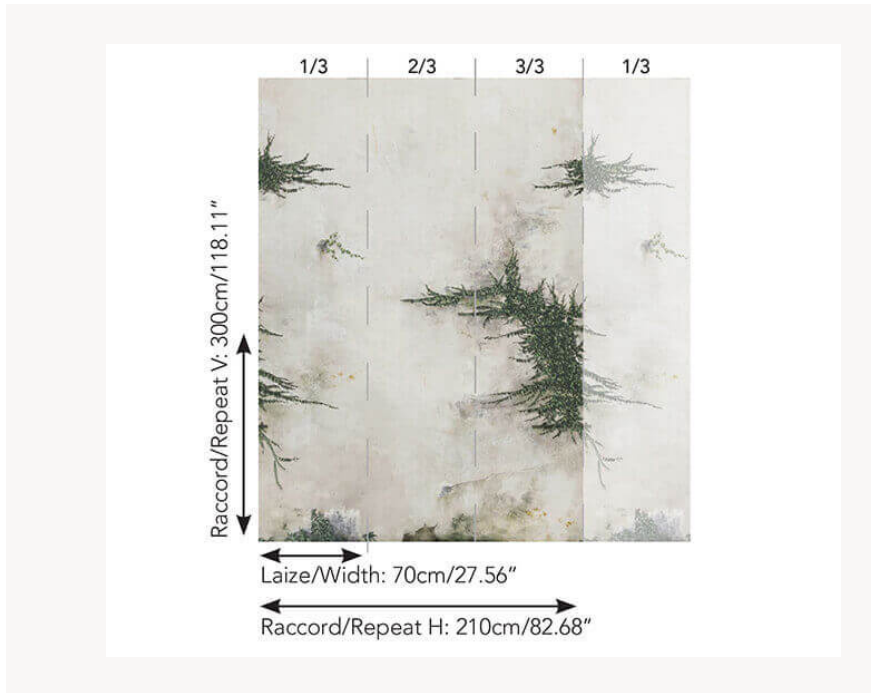

### Pierre Frey

<b>TYPE</b>	Papier peints imprimés petites largeurs - Papiers peints panoramiques
<b>UNITÉ DE VENTE</b>	Oeuvre complète 300 cm x 280 cm ( 3 lés de 70 cm x 280 cm)
<b>SUPPORT</b>	INTISSE
<b>COMPOSITION</b>	-
<b>LAIZE</b>	70 cm / 27,55 inch
<b>RACCORD</b>	H: 210 cm - 82,00 inch V: 300 cm - 118,11 inch Raccord droit
<b>POIDS</b>	152 gr / m <sup>2</sup>
<b>ENTRETIEN</b>	
<b>EMARGEMENT</b>	Emargé
<b>POSE/DÉPOSE</b>	Encoller le mur Arrachable à sec
<b>CERTIFICATIONS</b>	EUROCLASS B-s1,d0 ASTM E84 Class A
<b>NOTES</b>	Support non feu Vendu en oeuvre complète
<b>INFORMATIONS</b>	1 rouleau = 3 panneaux

# 1 Couleurs

FP526001  
Roches