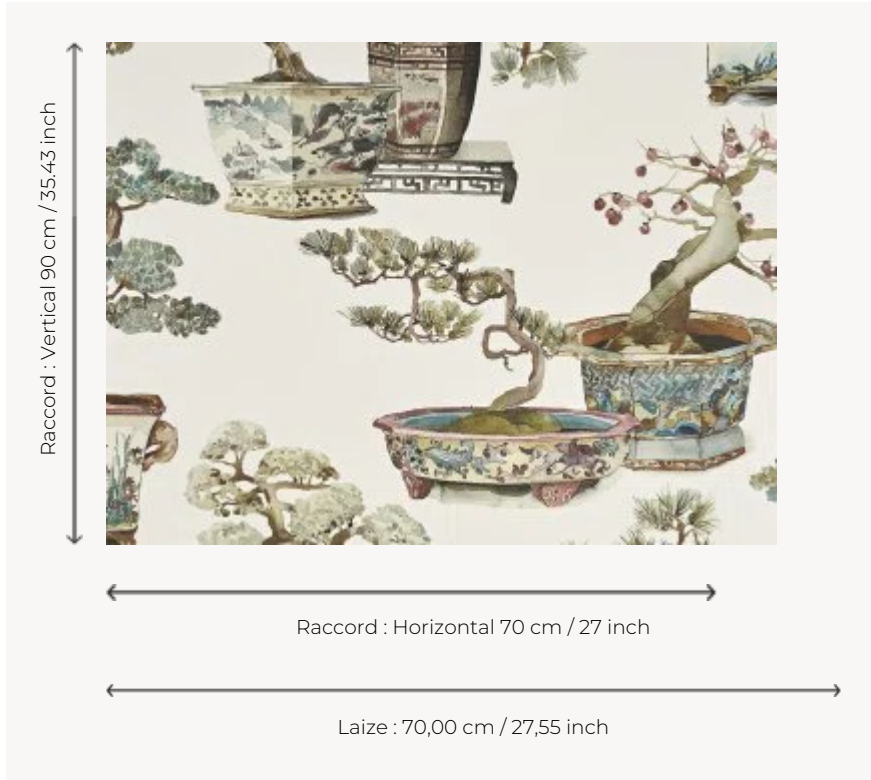

## FP530001 KYOTO

Dans la veine classique des imprimés de la Maison, KYOTO nous fait voyager du côté du Japon avec ces magnifiques bonsaïs en pots dans des tonalités délicates. Impression aux cylindres sur vinyle nacré et gaufré à l'aspect soie artisanale. Existe également en tissu sous la référence F3335.

### Pierre Frey

<b>TYPE</b>	Papier peints imprimés petites largeurs - Vinyles
<b>UNITÉ DE VENTE</b>	Disponible au rouleau de 10,05 mts
<b>SUPPORT</b>	INTISSE
<b>COMPOSITION</b>	100 % Vinyle
<b>LAIZE</b>	70 cm / 27,55 inch
<b>RACCORD</b>	H: 70 cm - 27,00 inch V: 90 cm - 35,43 inch Raccord sauté
<b>POIDS</b>	400 gr / m <sup>2</sup>
<b>ENTRETIEN</b>	
<b>EMARGEMENT</b>	Emargé
<b>POSE/DÉPOSE</b>	Encoller le mur Arrachable au mouillé
<b>CERTIFICATIONS</b>	EUROCLASS B-s2,d0 ASTM E84 Class A
<b>NOTES</b>	Support non feu Décor lessivable