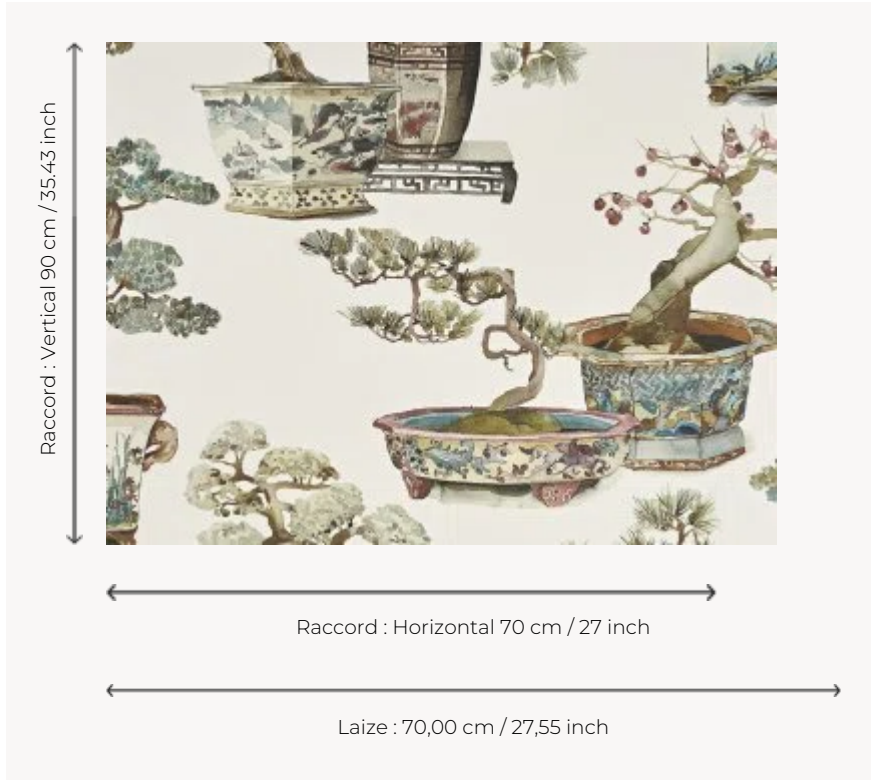

FP530001 KYOTO

Dans la veine classique des imprimés de la Maison, KYOTO nous fait voyager du côté du Japon avec ces magnifiques bonsaïs en pots dans des tonalités délicates. Impression aux cylindres sur vinyle nacré et gaufré à l'aspect soie artisanale. Existe également en tissu sous la référence F3335.

FP530001 - Original

Pierre Frey

TYPE	Papier peints imprimés petites largeurs - Vinyles
UNITÉ DE VENTE	Disponible au rouleau de 10,05 mts
SUPPORT	INTISSE
COMPOSITION	100 % Vinyle
LAIZE	70 cm / 27,55 inch
RACCORD	H: 70 cm - 27,00 inch V: 90 cm - 35,43 inch Raccord sauté
POIDS	400 gr / m ²
ENTRETIEN	
EMARGEMENT	Emargé
POSE/DÉPOSE	Encoller le mur Arrachable au mouillé
CERTIFICATIONS	EUROCLASS B-s2,d0 ASTM E84 Class A
NOTES	Support non feu Décor lessivable

1 Couleurs

FP530001
Original