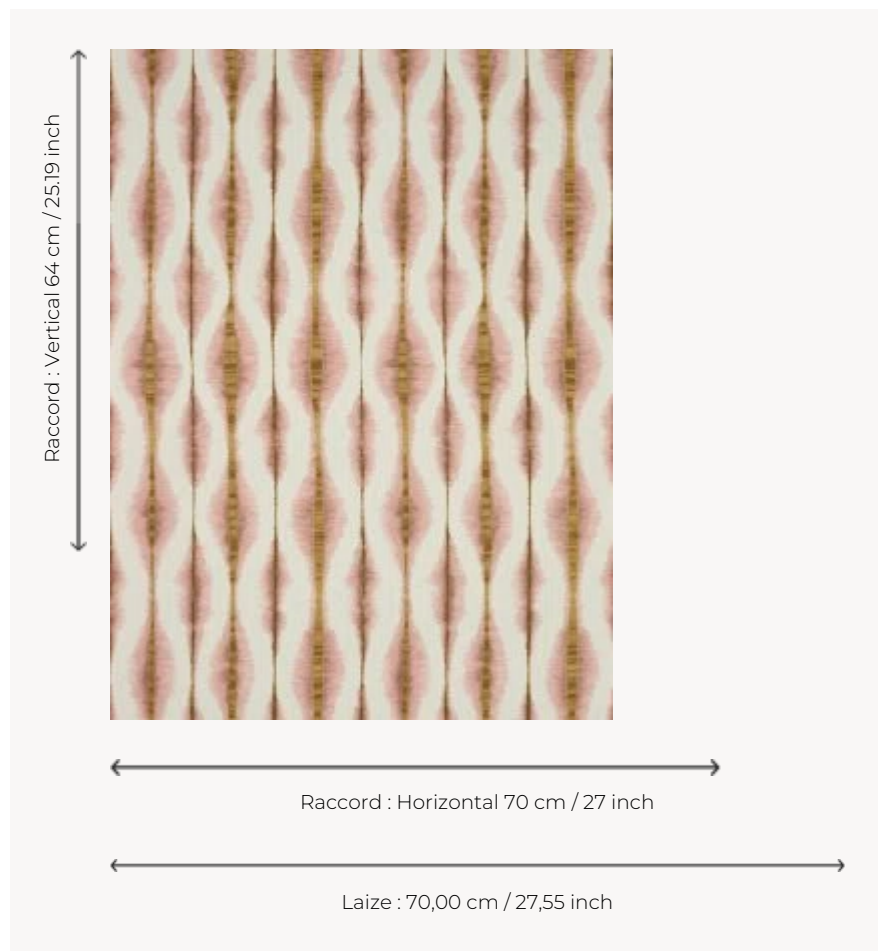

FP534002 COBAN

Réinterprétation d'un motif ikat et de l'effet « tie & dye ». Modernité soulignée par la juxtaposition de deux couleurs vives sur un ton neutre. Impression aux cylindres sur vinyle gaufré à l'aspect soie artisanale.

FP534002 - Pétale

Pierre Frey

| | |
|-----------------------|---|
| TYPE | Papier peints imprimés petites largeurs - Vinyles |
| UNITÉ DE VENTE | Disponible au rouleau de 10,05 mts |
| SUPPORT | INTISSE |
| COMPOSITION | 100 % Vinyle |
| LAIZE | 70 cm / 27,55 inch |
| RACCORD | H: 70 cm - 27,00 inch V: 64 cm - 25,19 inch Raccord droit |
| POIDS | 400 gr / m ² |
| ENTRETIEN | |
| EMARGEMENT | Emargé |
| POSE/DÉPOSE | Encoller le mur Arrachable au mouillé |
| CERTIFICATIONS | EUROCLASS B-s2,d0 ASTM E84 Class A |
| NOTES | Support non feu Décor lessivable |

3 Couleurs

FP534001
Beige

FP534002
Pétale

FP534004
Cognac