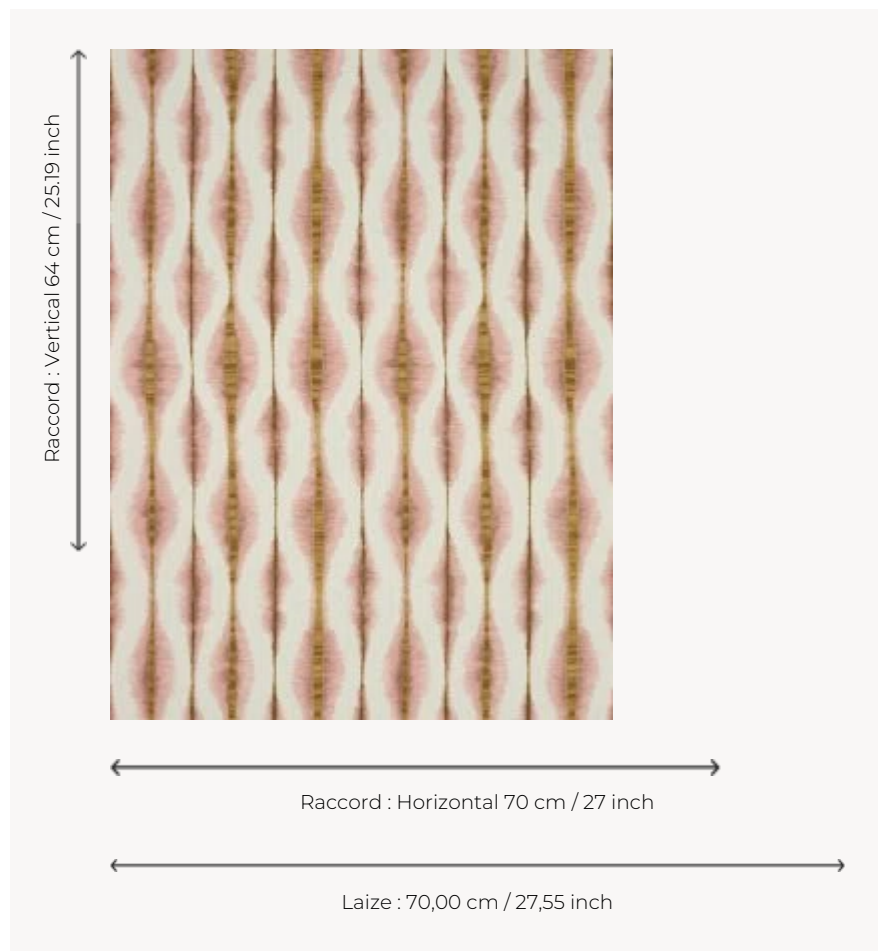

FP534002 COBAN

Réinterprétation d'un motif ikat et de l'effet « tie & dye ». Modernité soulignée par la juxtaposition de deux couleurs vives sur un ton neutre. Impression aux cylindres sur vinyle gaufré à l'aspect soie artisanale.

FP534002 - Pétale

Pierre Frey

TYPE	Papier peints imprimés petites largeurs - Vinyles
UNITÉ DE VENTE	Disponible au rouleau de 10,05 mts
SUPPORT	INTISSE
COMPOSITION	100 % Vinyle
LAIZE	70 cm / 27,55 inch
RACCORD	H: 70 cm - 27,00 inch V: 64 cm - 25,19 inch Raccord droit
POIDS	400 gr / m ²
ENTRETIEN	
EMARGEMENT	Emargé
POSE/DÉPOSE	Encoller le mur Arrachable au mouillé
CERTIFICATIONS	EUROCLASS B-s2,d0 ASTM E84 Class A
NOTES	Support non feu Décor lessivable

4 Couleurs

FP534001
Beige

FP534002
Pétale

FP534003
Céladon

FP534004
Cognac