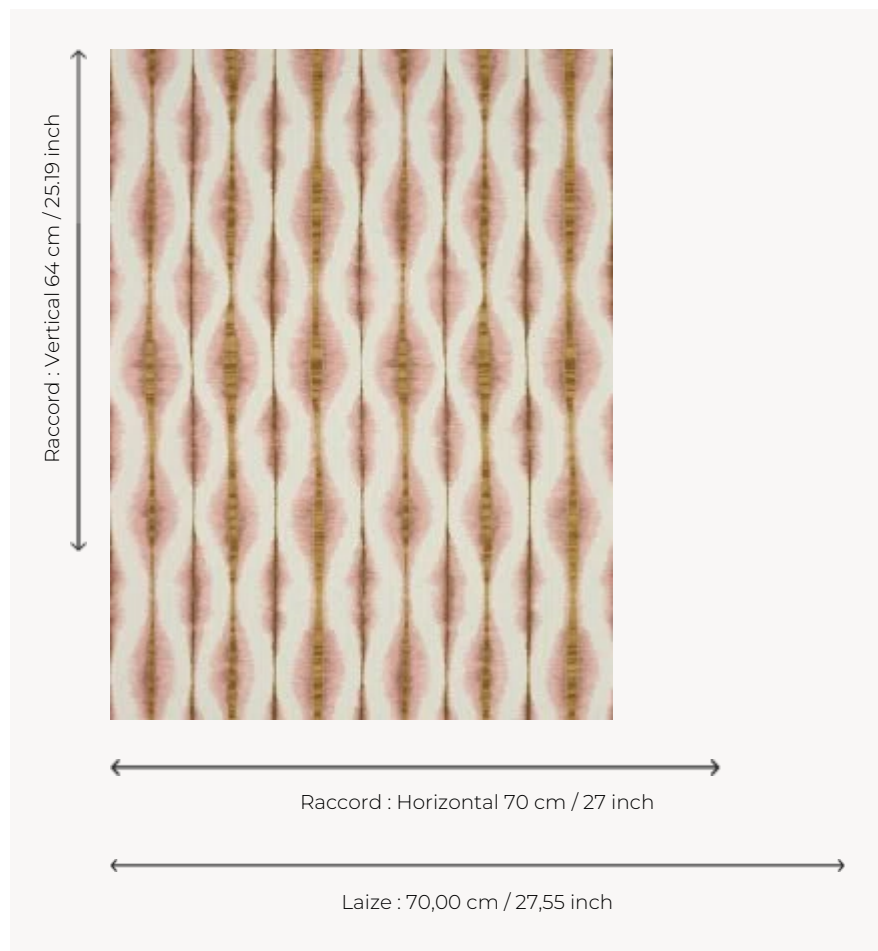

FP534002 COBAN

Réinterprétation d'un motif ikat et de l'effet « tie & dye ». Modernité soulignée par la juxtaposition de deux couleurs vives sur un ton neutre. Impression aux cylindres sur vinyle gaufré à l'aspect soie artisanale.

FP534002 - Pétale

Pierre Frey

TYPE	Papier peints imprimés petites largeurs - Vinyles
UNITÉ DE VENTE	Disponible au rouleau de 10,05 mts
SUPPORT	INTISSE
COMPOSITION	100 % Vinyle
LAIZE	70 cm / 27,55 inch
RACCORD	H: 70 cm - 27,00 inch V: 64 cm - 25,19 inch Raccord droit
POIDS	400 gr / m ²
ENTRETIEN	
EMARGEMENT	Emargé
POSE/DÉPOSE	Encoller le mur Arrachable au mouillé
CERTIFICATIONS	EUROCLASS B-s2,d0 ASTM E84 Class A
NOTES	Support non feu Décor lessivable

4 Couleurs

FP534001
Beige

FP534002
Pétale

FP534003
Céladon

FP534004
Cognac