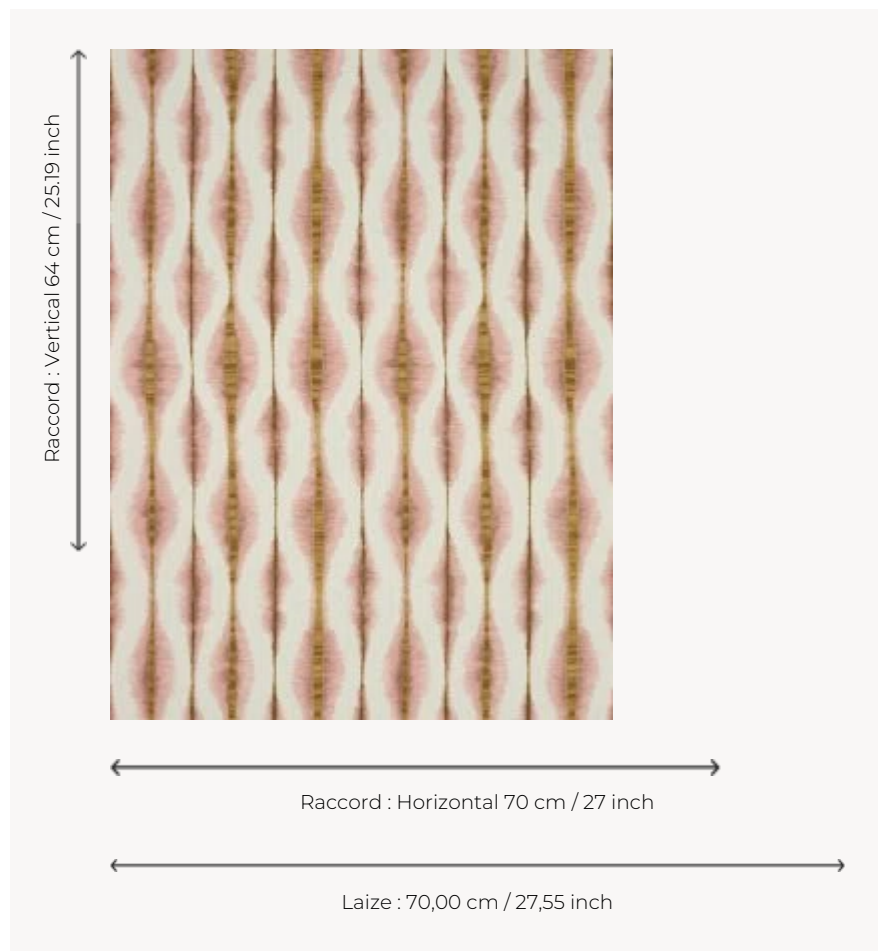

FP534002 COBAN

Réinterprétation d'un motif ikat et de l'effet « tie & dye ». Modernité soulignée par la juxtaposition de deux couleurs vives sur un ton neutre. Impression aux cylindres sur vinyle gaufré à l'aspect soie artisanale.

FP534002 - Pétale

Pierre Frey

TYPE	Papier peints imprimés petites largeurs - Vinyles
UNITÉ DE VENTE	Disponible au rouleau de 10,05 mts
SUPPORT	INTISSE
COMPOSITION	100 % Vinyle
LAIZE	70 cm / 27,55 inch
RACCORD	H: 70 cm - 27,00 inch V: 64 cm - 25,19 inch Raccord droit
POIDS	400 gr / m ²
ENTRETIEN	
EMARGEMENT	Emargé
POSE/DÉPOSE	Encoller le mur Arrachable au mouillé
CERTIFICATIONS	EUROCLASS B-s2,d0 ASTM E84 Class A
NOTES	Support non feu Décor lessivable

3 Couleurs

FP534001
Beige

FP534002
Pétale

FP534004
Cognac