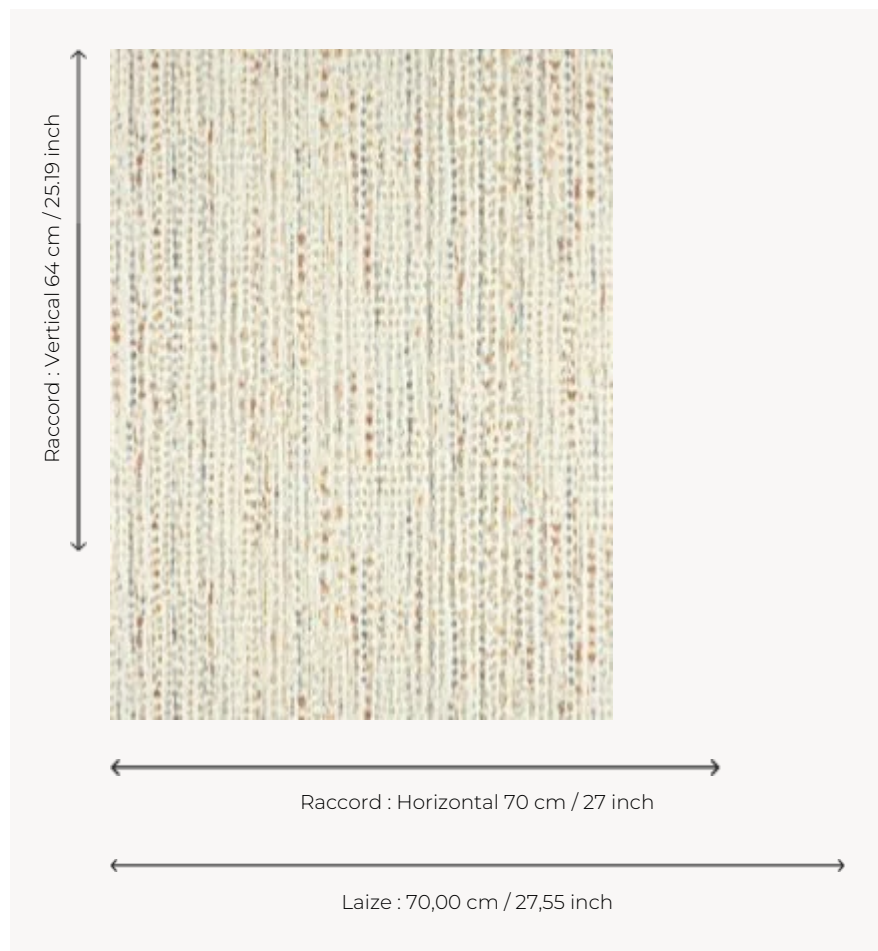

FP535001 NUANCES

Ces délicates touches aquarellées, nous invitent ailleurs où l'indéfinissable nous interpelle à la croisée des inspirations : ikat, animal, abstraction. Impression aux cylindres sur vinyle nacré et gaufré à l'aspect soie artisanale. Existe également en tissu sous la référence F3338.

FP535001 - Fauve

Pierre Frey

TYPE	Papier peints imprimés petites largeurs - Vinyles
UNITÉ DE VENTE	Disponible au rouleau de 10,05 mts
SUPPORT	INTISSE
COMPOSITION	100 % Vinyle
LAIZE	70 cm / 27,55 inch
RACCORD	H: 70 cm - 27,00 inch V: 64 cm - 25,19 inch Raccord droit
POIDS	400 gr / m ²
ENTRETIEN	
EMARGEMENT	Emargé
POSE/DÉPOSE	Encoller le mur Arrachable au mouillé
CERTIFICATIONS	EUROCLASS B-s2,d0 ASTM E84 Class A
NOTES	Support non feu Décor lessivable

3 Couleurs

FP535001
Fauve

FP535002
Pampa

FP535003
Caraïbes