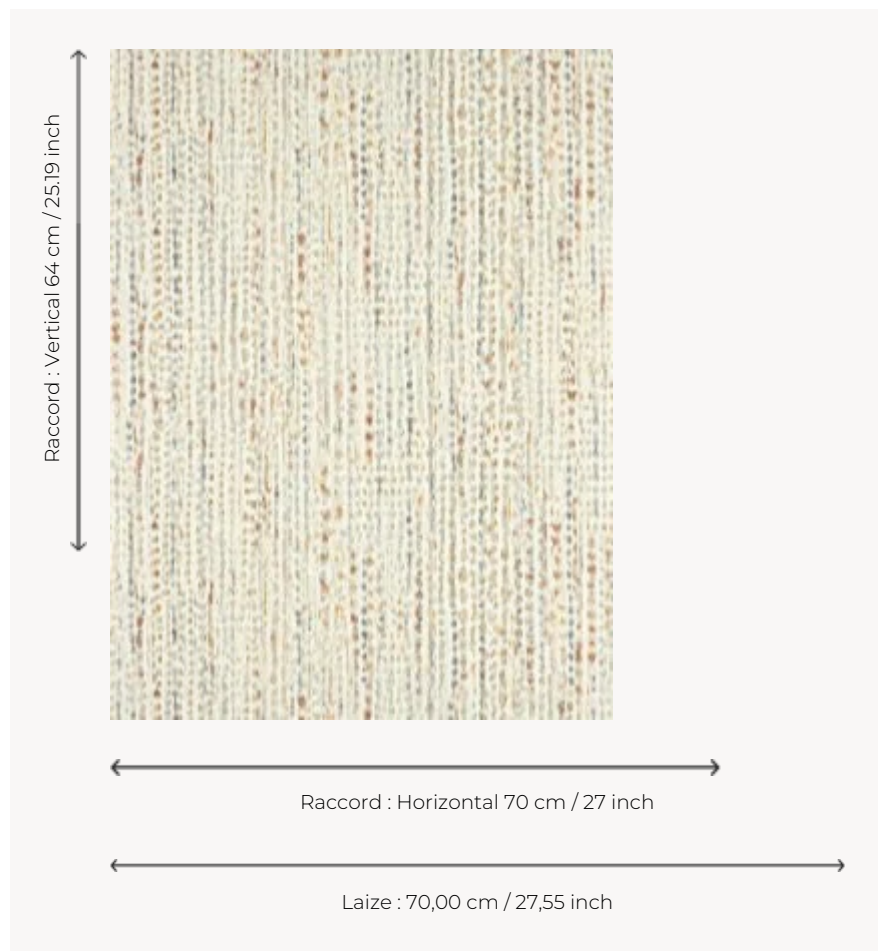

FP535001 NUANCES

Ces délicates touches aquarellées, nous invitent ailleurs où l'indéfinissable nous interpelle à la croisée des inspirations : ikat, animal, abstraction. Impression aux cylindres sur vinyle nacré et gaufré à l'aspect soie artisanale. Existe également en tissu sous la référence F3338.

FP535001 - Fauve

Pierre Frey

TYPE	Papier peints imprimés petites largeurs - Vinyles
UNITÉ DE VENTE	Disponible au rouleau de 10,05 mts
SUPPORT	INTISSE
COMPOSITION	100 % Vinyle
LAIZE	70 cm / 27,55 inch
RACCORD	H: 70 cm - 27,00 inch V: 64 cm - 25,19 inch Raccord droit
POIDS	400 gr / m ²
ENTRETIEN	
EMARGEMENT	Emargé
POSE/DÉPOSE	Encoller le mur Arrachable au mouillé
CERTIFICATIONS	EUROCLASS B-s2,d0 ASTM E84 Class A
NOTES	Support non feu Décor lessivable

3 Couleurs

FP535001
Fauve

FP535002
Pampa

FP535003
Caraïbes