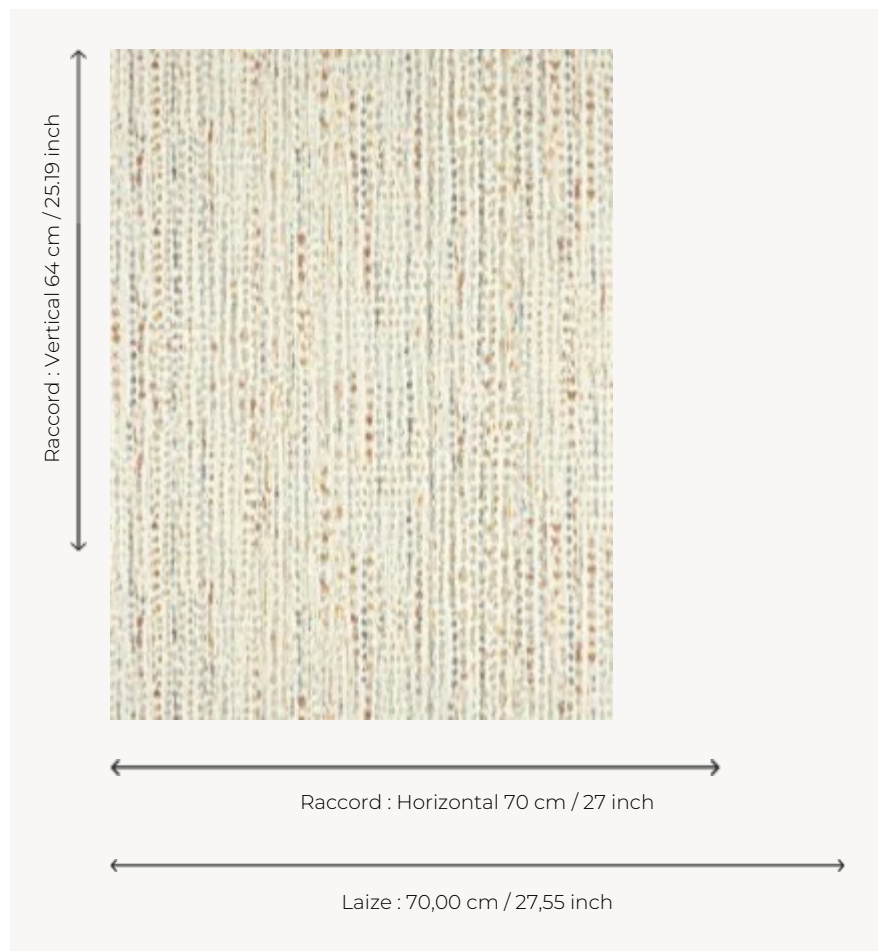

FP535001 NUANCES

Ces délicates touches aquarellées, nous invitent ailleurs où l'indéfinissable nous interpelle à la croisée des inspirations : ikat, animal, abstraction. Impression aux cylindres sur vinyle nacré et gaufré à l'aspect soie artisanale. Existe également en tissu sous la référence F3338.

FP535001 - Fauve

Pierre Frey

TYPE	Papier peints imprimés petites largeurs - Vinyles
UNITÉ DE VENTE	Disponible au rouleau de 10,05 mts
SUPPORT	INTISSE
COMPOSITION	100 % Vinyle
LAIZE	70 cm / 27,55 inch
RACCORD	H: 70 cm - 27,00 inch V: 64 cm - 25,19 inch Raccord droit
POIDS	400 gr / m ²
ENTRETIEN	
EMARGEMENT	Emargé
POSE/DÉPOSE	Encoller le mur Arrachable au mouillé
CERTIFICATIONS	EUROCLASS B-s2,d0 ASTM E84 Class A
NOTES	Support non feu Décor lessivable

3 Couleurs

FP535001
Fauve

FP535002
Pampa

FP535003
Caraibes