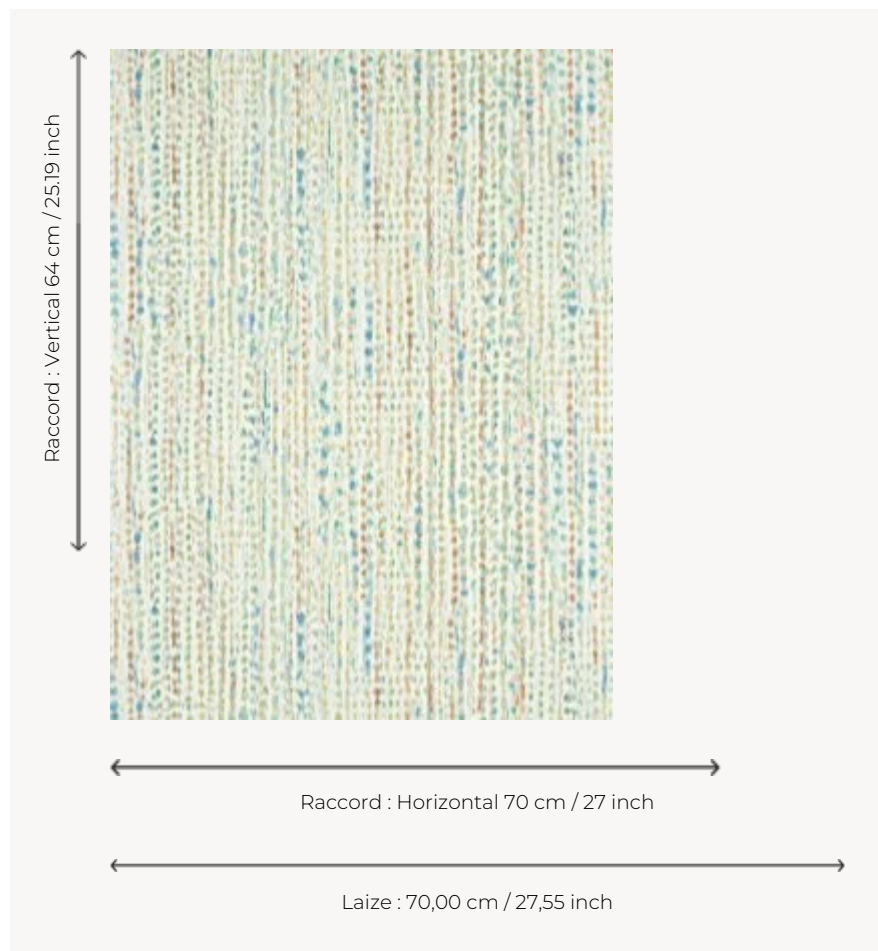

FP535003 NUANCES

Ces délicates touches aquarellées, nous invitent ailleurs où l'indéfinissable nous interpelle à la croisée des inspirations : ikat, animal, abstraction. Impression aux cylindres sur vinyle nacré et gaufré à l'aspect soie artisanale. Existe également en tissu sous la référence F3338.

FP535003 - Caraïbes

Pierre Frey

TYPE	Papier peints imprimés petites largeurs - Vinyles
UNITÉ DE VENTE	Disponible au rouleau de 10,05 mts
SUPPORT	INTISSE
COMPOSITION	100 % Vinyle
LAIZE	70 cm / 27,55 inch
RACCORD	H: 70 cm - 27,00 inch V: 64 cm - 25,19 inch Raccord droit
POIDS	400 gr / m ²
ENTRETIEN	
EMARGEMENT	Emargé
POSE/DÉPOSE	Encoller le mur Arrachable au mouillé
CERTIFICATIONS	EUROCLASS B-s2,d0 ASTM E84 Class A
NOTES	Support non feu Décor lessivable

3 Couleurs

FP535001
Fauve

FP535002
Pampa

FP535003
Caraibes