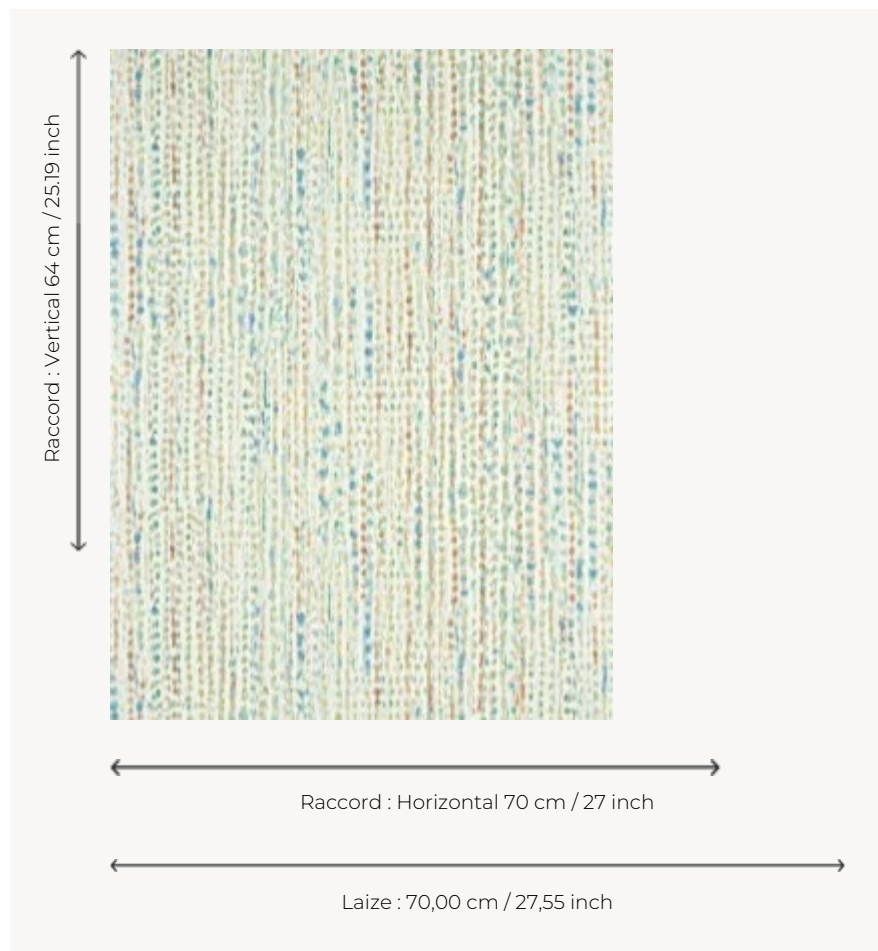

## FP535003 NUANCES

Ces délicates touches aquarellées, nous invitent ailleurs où l'indéfinissable nous interpelle à la croisée des inspirations : ikat, animal, abstraction. Impression aux cylindres sur vinyle nacré et gaufré à l'aspect soie artisanale. Existe également en tissu sous la référence F3338.

### Pierre Frey

<b>TYPE</b>	Papier peints imprimés petites largeurs - Vinyles
<b>UNITÉ DE VENTE</b>	Disponible au rouleau de 10,05 mts
<b>SUPPORT</b>	INTISSE
<b>COMPOSITION</b>	100 % Vinyle
<b>LAIZE</b>	70 cm / 27,55 inch
<b>RACCORD</b>	H: 70 cm - 27,00 inch V: 64 cm - 25,19 inch Raccord droit
<b>POIDS</b>	400 gr / m <sup>2</sup>
<b>ENTRETIEN</b>	
<b>EMARGEMENT</b>	Emargé
<b>POSE/DÉPOSE</b>	Encoller le mur Arrachable au mouillé
<b>CERTIFICATIONS</b>	EUROCLASS B-s2,d0 ASTM E84 Class A
<b>NOTES</b>	Support non feu Décor lessivable