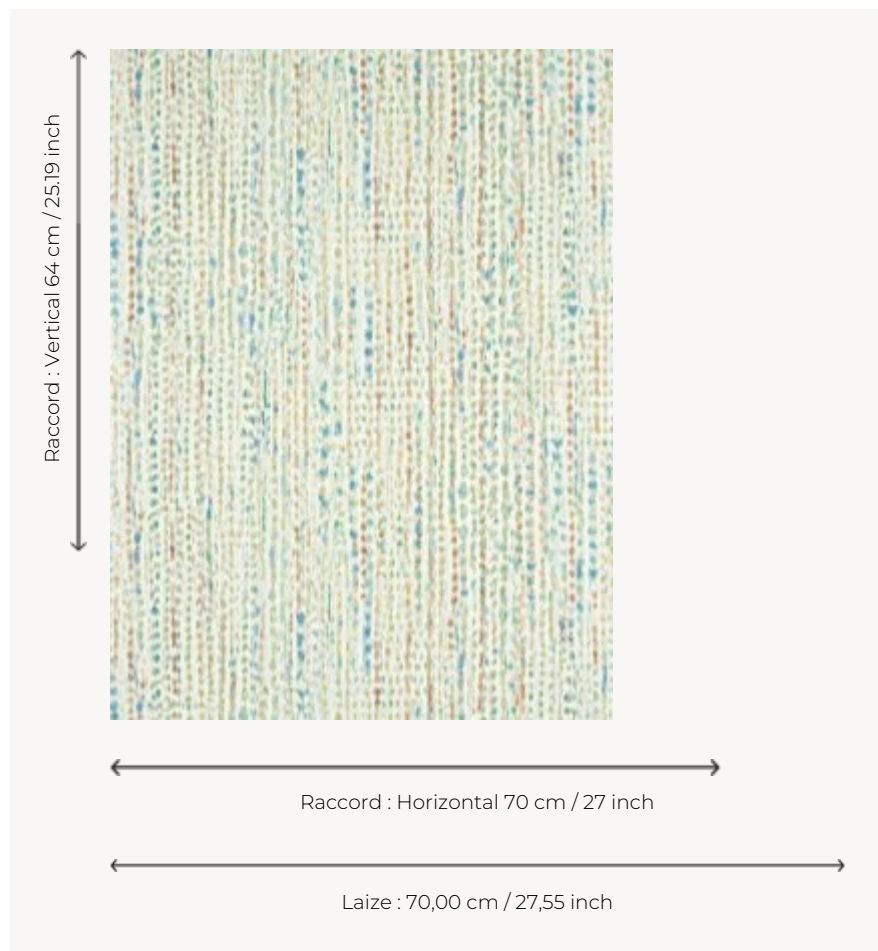

## FP535003 NUANCES

Ces délicates touches aquarellées, nous invitent ailleurs où l'indéfinissable nous interpelle à la croisée des inspirations : ikat, animal, abstraction. Impression aux cylindres sur vinyle nacré et gaufré à l'aspect soie artisanale. Existe également en tissu sous la référence F3338.

### Pierre Frey

<b>TYPE</b>	Papier peints imprimés petites largeurs - Vinyles
<b>UNITÉ DE VENTE</b>	Disponible au rouleau de 10,05 mts
<b>SUPPORT</b>	INTISSE
<b>COMPOSITION</b>	100 % Vinyle
<b>LAIZE</b>	70 cm / 27,55 inch
<b>RACCORD</b>	H: 70 cm - 27,00 inch V: 64 cm - 25,19 inch Raccord droit
<b>POIDS</b>	400 gr / m <sup>2</sup>
<b>ENTRETIEN</b>	
<b>EMARGEMENT</b>	Emargé
<b>POSE/DÉPOSE</b>	Encoller le mur Arrachable au mouillé
<b>CERTIFICATIONS</b>	EUROCLASS B-s2,d0 ASTM E84 Class A
<b>NOTES</b>	Support non feu Décor lessivable