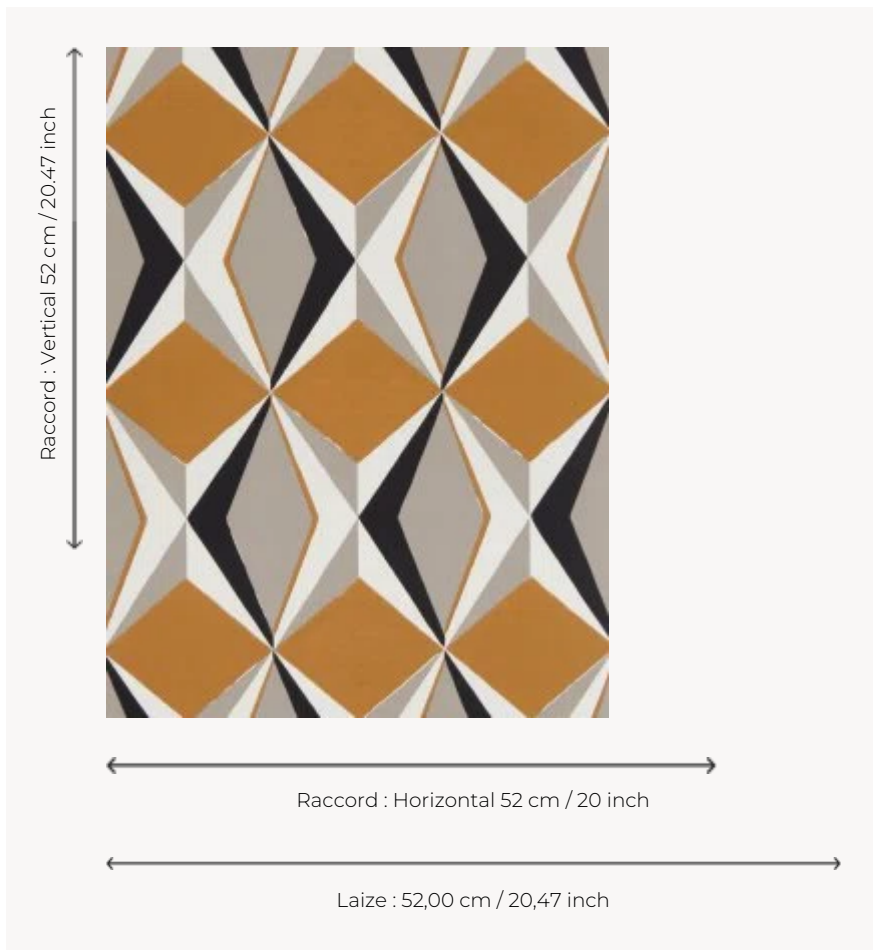

FP537001 ADAMAS

Archive de la Maison Pierre Frey datant des années 50, ADAMAS est un dessin graphique et élégant à l'influence africaine évoquant les facettes d'un diamant. Ces déclinaisons de couleurs contrastées et profondes associées à l'impression effet peint main révèlent son caractère et sa puissance. Impression traditionnelle au cylindre.

FP537001 - Ocre

Pierre Frey

TYPE	Papier peints imprimés petites largeurs
UNITÉ DE VENTE	Disponible au rouleau de 10,05 mts
SUPPORT	INTISSE
COMPOSITION	100 % Intissé
LAIZE	52 cm / 20,47 inch
RACCORD	H: 52 cm - 20,00 inch V: 52 cm - 20,47 inch Raccord droit
POIDS	150 gr / m ²
ENTRETIEN	
EMARGEMENT	Emargé
POSE/DÉPOSE	Encoller le mur Arrachable à sec
CERTIFICATIONS	EUROCLASS B-s1,d0
NOTES	Décor imprimé en technique traditionnelle

1 Couleurs

FP537001

Ocre