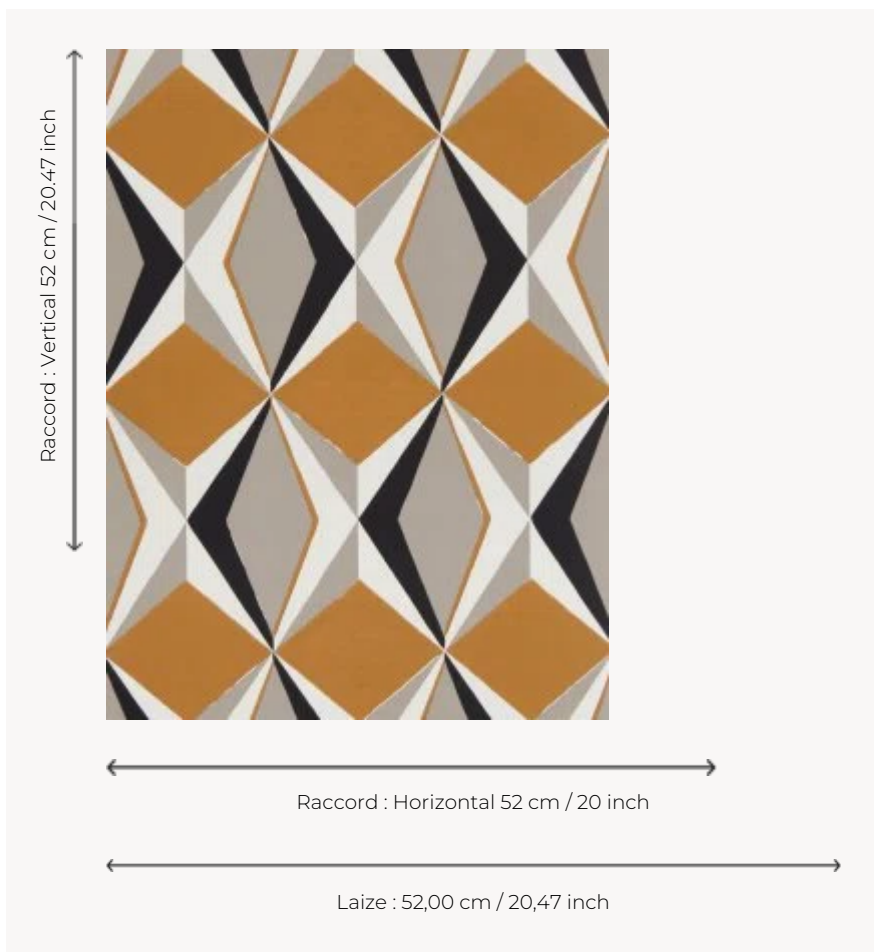

FP537001 ADAMAS

Archive de la Maison Pierre Frey datant des années 50, ADAMAS est un dessin graphique et élégant à l'influence africaine évoquant les facettes d'un diamant. Ces déclinaisons de couleurs contrastées et profondes associées à l'impression effet peint main révèlent son caractère et sa puissance. Impression traditionnelle au cylindre.

FP537001 - Ocre

Pierre Frey

TYPE	Papier peints imprimés petites largeurs
UNITÉ DE VENTE	Disponible au rouleau de 10,05 mts
SUPPORT	INTISSE
COMPOSITION	100 % Intissé
LAIZE	52 cm / 20,47 inch
RACCORD	H: 52 cm - 20,00 inch V: 52 cm - 20,47 inch Raccord droit
POIDS	150 gr / m ²
ENTRETIEN	
EMARGEMENT	Emargé
POSE/DÉPOSE	Encoller le mur Arrachable à sec
CERTIFICATIONS	EUROCLASS B-s1,d0
NOTES	Décor imprimé en technique traditionnelle

1 Couleurs

FP537001

Ocre