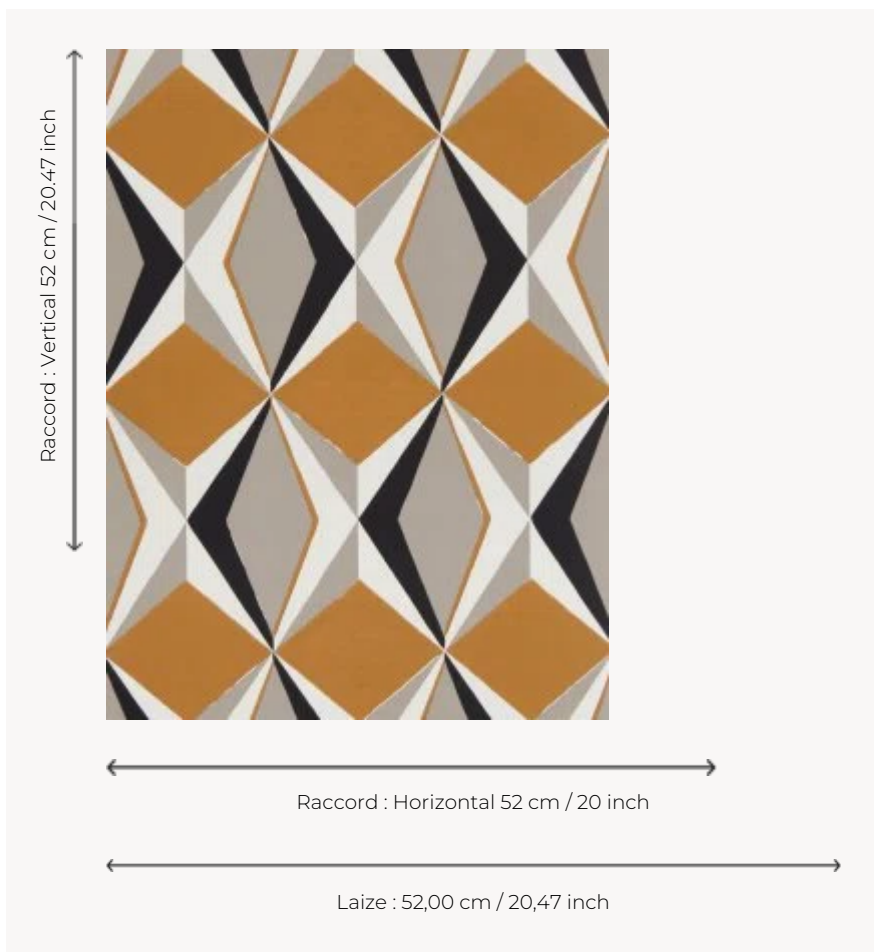

FP537001 ADAMAS

Archive de la Maison Pierre Frey datant des années 50, ADAMAS est un dessin graphique et élégant à l'influence africaine évoquant les facettes d'un diamant. Ces déclinaisons de couleurs contrastées et profondes associées à l'impression effet peint main révèlent son caractère et sa puissance. Impression traditionnelle au cylindre.

FP537001 - Ocre

Pierre Frey

TYPE	Papier peints imprimés petites largeurs
UNITÉ DE VENTE	Disponible au rouleau de 10,05 mts
SUPPORT	INTISSE
COMPOSITION	100 % Intissé
LAIZE	52 cm / 20,47 inch
RACCORD	H: 52 cm - 20,00 inch V: 52 cm - 20,47 inch Raccord droit
POIDS	150 gr / m²
ENTRETIEN	
EMARGEMENT	Emargé
POSE/DÉPOSE	Encoller le mur Arrachable à sec
CERTIFICATIONS	EUROCLASS B-s1,d0
NOTES	Décor imprimé en technique traditionnelle