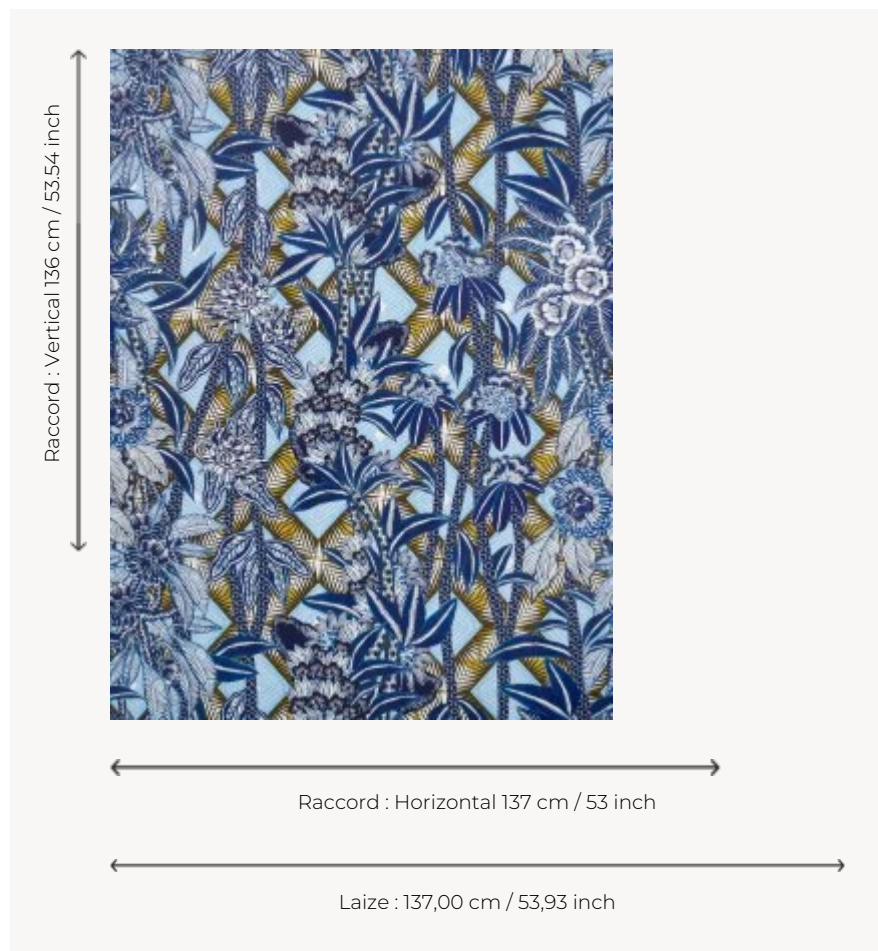

FP538002 SWAHILI GRAND

Jungle luxuriante et motifs graphiques se rencontrent dans ce dessin peint à la main par Philippine Poplu. Echelle XXL pour cette version qui nous immerge dans la végétation, ce dessin existe aussi en petite échelle sous la référence FP539.

FP538002 - Indigo

Pierre Frey

TYPE	Papiers peints imprimés grande largeur
ARTISTE	Philippine Poplu
UNITÉ DE VENTE	Disponible au mètre
SUPPORT	INTISSE
COMPOSITION	100 % Intissé
LAIZE	137 cm / 53,93 inch
RACCORD	H: 137 cm - 53,00 inch V: 136 cm - 53,54 inch Raccord droit
POIDS	180 gr / m ²
ENTRETIEN	
EMARGEMENT	Pré-émarginé
POSE/DÉPOSE	Encoller le mur Arrachable au mouillé
CERTIFICATIONS	EUROCLASS B-s1,d0
INFORMATIONS	Utiliser les repères pour faire le raccord lors de la pose. Pose en double coupe