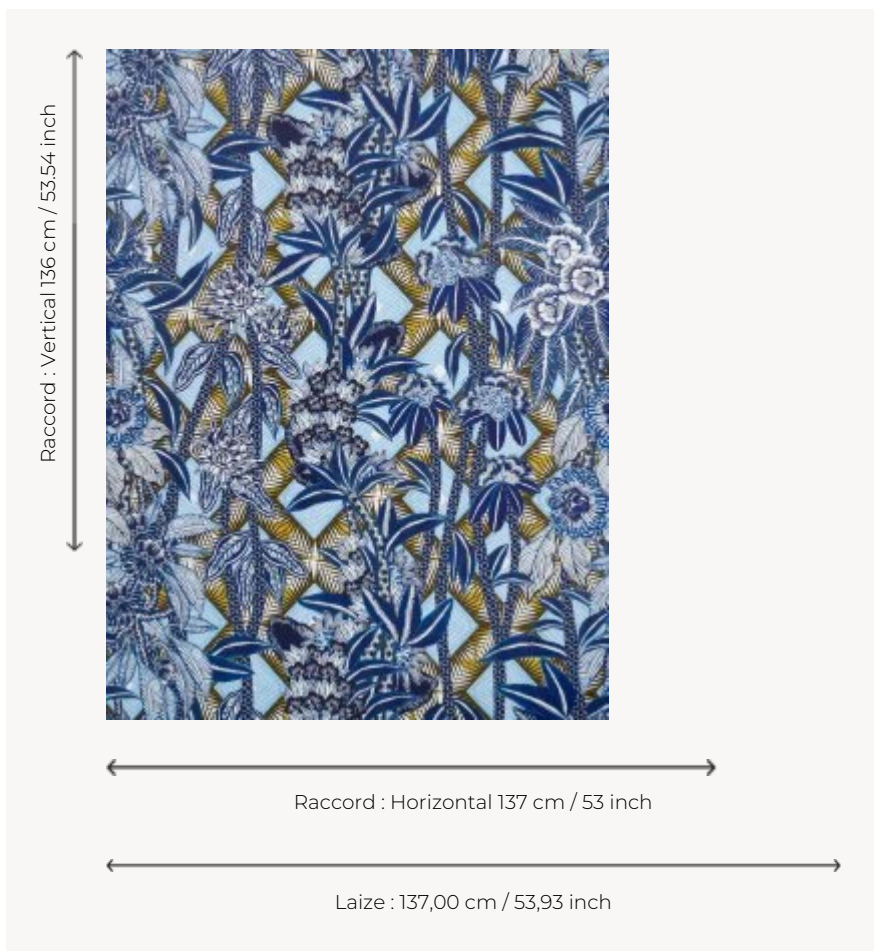

## FP538002 SWAHILI GRAND

Jungle luxuriante et motifs graphiques se rencontrent dans ce dessin peint à la main par Philippine Poplu. Echelle XXL pour cette version qui nous immerge dans la végétation, ce dessin existe aussi en petite échelle sous la référence FP539.

### Pierre Frey

<b>TYPE</b>	Papiers peints imprimés grande largeur
<b>ARTISTE</b>	Philippine Poplu
<b>UNITÉ DE VENTE</b>	Disponible au mètre
<b>SUPPORT</b>	INTISSE
<b>COMPOSITION</b>	100 % Intissé
<b>LAIZE</b>	137 cm / 53,93 inch
<b>RACCORD</b>	H: 137 cm - 53,00 inch V: 136 cm - 53,54 inch Raccord droit
<b>POIDS</b>	180 gr / m <sup>2</sup>
<b>ENTRETIEN</b>	
<b>EMARGEMENT</b>	Pré-émarginé
<b>POSE/DÉPOSE</b>	Encoller le mur Arrachable au mouillé
<b>CERTIFICATIONS</b>	EUROCLASS B-s1,d0
<b>INFORMATIONS</b>	Utiliser les repères pour faire le raccord lors de la pose. Pose en double coupe