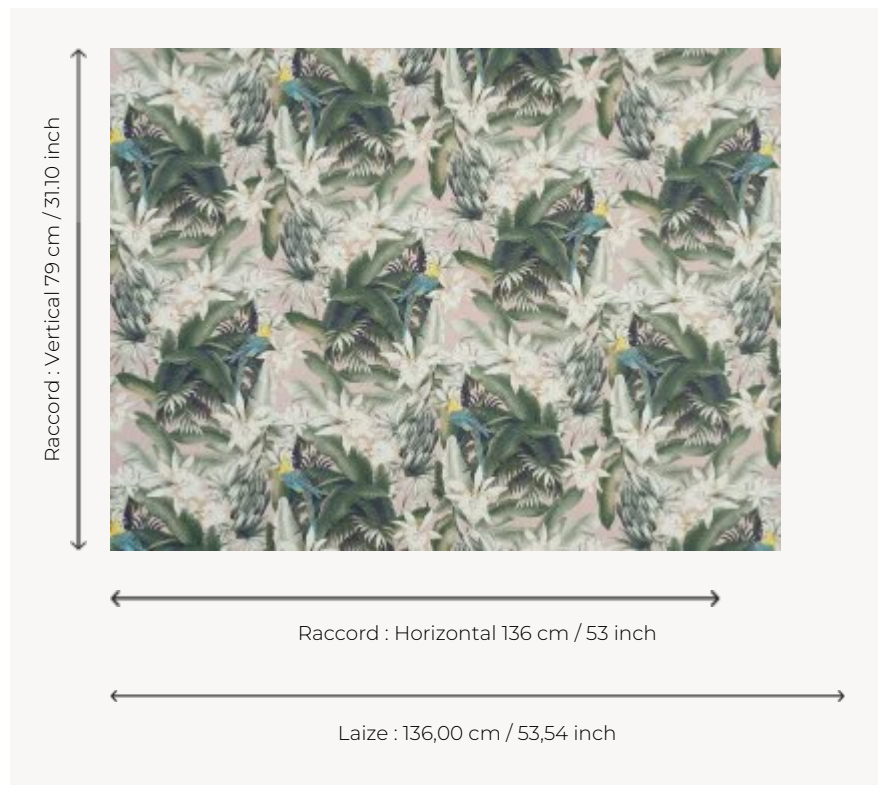

## FP540002 VAHINE

Oiseaux sur fond de feuillages pour apporter une note végétale à cette collection graphique. Imprimé sur intissé mat, ce dessin existe également en tissu sous la référence F3365.

### FP540002 - Pétale

### Pierre Frey

<b>TYPE</b>	Papiers peints imprimés grande largeur
<b>UNITÉ DE VENTE</b>	Disponible au mètre
<b>SUPPORT</b>	INTISSE
<b>COMPOSITION</b>	100 % Intissé
<b>LAIZE</b>	136 cm / 53,54 inch
<b>RACCORD</b>	H: 136 cm - 53,00 inch V: 79 cm - 31,10 inch Raccord décalé 1/3
<b>POIDS</b>	150 gr / m <sup>2</sup>
<b>ENTRETIEN</b>	
<b>EMARGEMENT</b>	Pré-émargé
<b>POSE/DÉPOSE</b>	Encoller le mur Arrachable au mouillé
<b>CERTIFICATIONS</b>	EUROCLASS B-s1,d0
<b>INFORMATIONS</b>	Utiliser les repères pour faire le raccord lors de la pose. Pose en double coupe