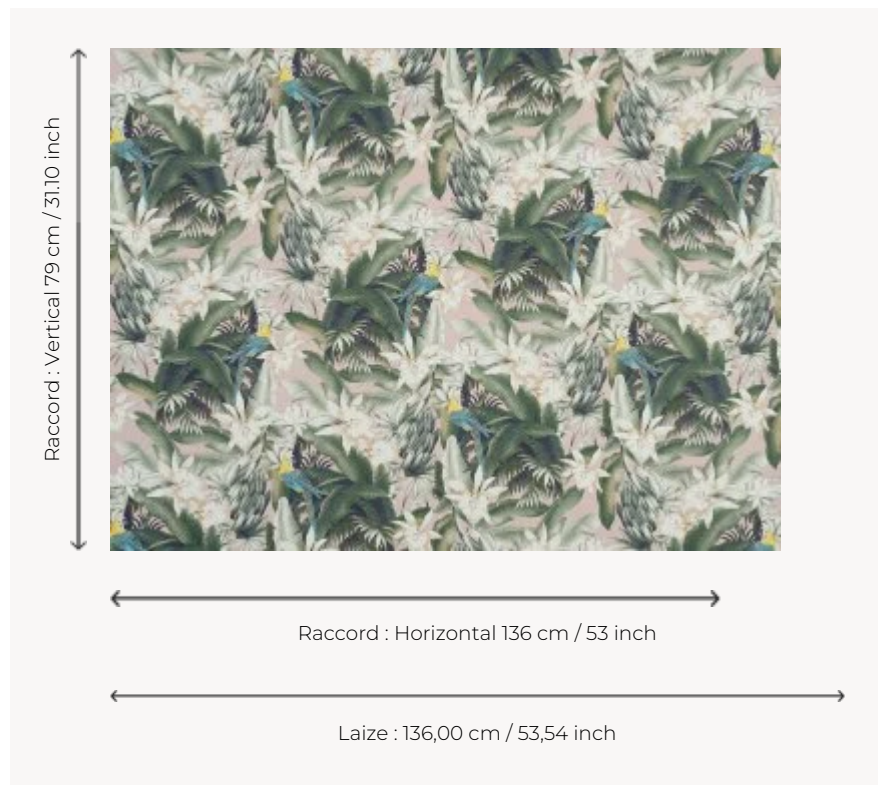

FP540002 VAHINE

Oiseaux sur fond de feuillages pour apporter une note végétale à cette collection graphique. Imprimé sur intissé mat, ce dessin existe également en tissu sous la référence F3365.

FP540002 - Pétale

Pierre Frey

TYPE	Papiers peints imprimés grande largeur
UNITÉ DE VENTE	Disponible au mètre
SUPPORT	INTISSE
COMPOSITION	100 % Intissé
LAIZE	136 cm / 53,54 inch
RACCORD	H: 136 cm - 53,00 inch V: 79 cm - 31,10 inch Raccord décalé 1/3
POIDS	150 gr / m ²
ENTRETIEN	
EMARGEMENT	Pré-émargé
POSE/DÉPOSE	Encoller le mur Arrachable au mouillé
CERTIFICATIONS	EUROCLASS B-s1,d0
INFORMATIONS	Utiliser les repères pour faire le raccord lors de la pose. Pose en double coupe

1 Couleurs

FP540002
Pétale