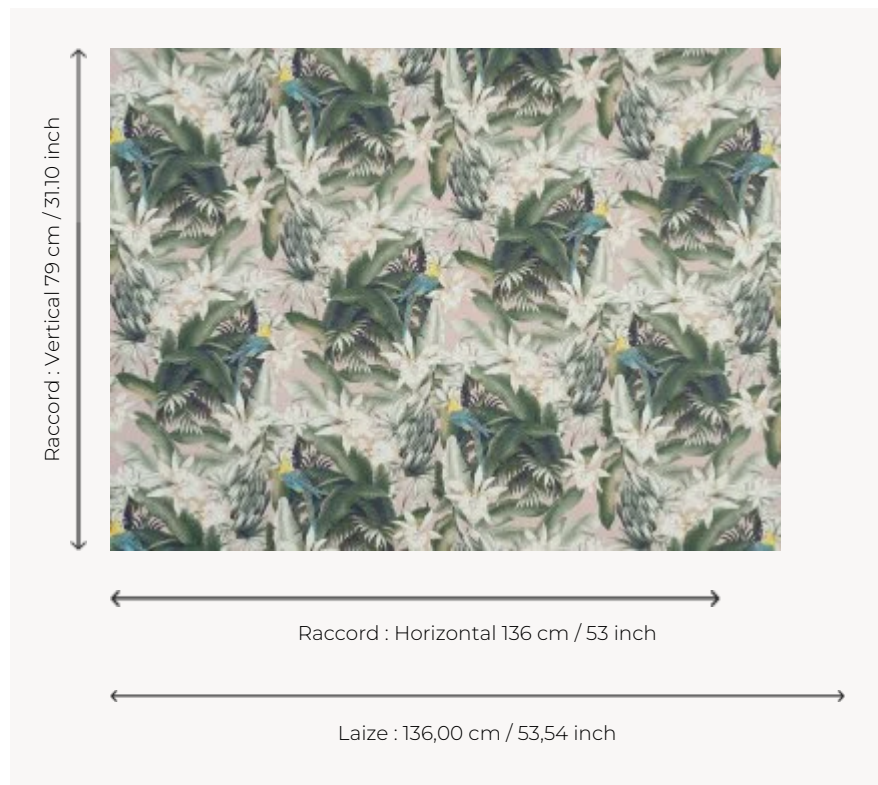

FP540002 VAHINE

Oiseaux sur fond de feuillages pour apporter une note végétale à cette collection graphique. Imprimé sur intissé mat, ce dessin existe également en tissu sous la référence F3365.

FP540002 - Pétale

Pierre Frey

| | |
|-----------------------|--|
| TYPE | Papiers peints imprimés grande largeur |
| UNITÉ DE VENTE | Disponible au mètre |
| SUPPORT | INTISSE |
| COMPOSITION | 100 % Intissé |
| LAIZE | 136 cm / 53,54 inch |
| RACCORD | H: 136 cm - 53,00 inch V: 79 cm - 31,10 inch Raccord décalé 1/3 |
| POIDS | 150 gr / m ² |
| ENTRETIEN | |
| EMARGEMENT | Pré-émargé |
| POSE/DÉPOSE | Encoller le mur Arrachable au mouillé |
| CERTIFICATIONS | EUROCLASS B-s1,d0 |
| INFORMATIONS | Utiliser les repères pour faire le raccord lors de la pose. Pose en double coupe |

1 Couleurs

FP540002

Pétale