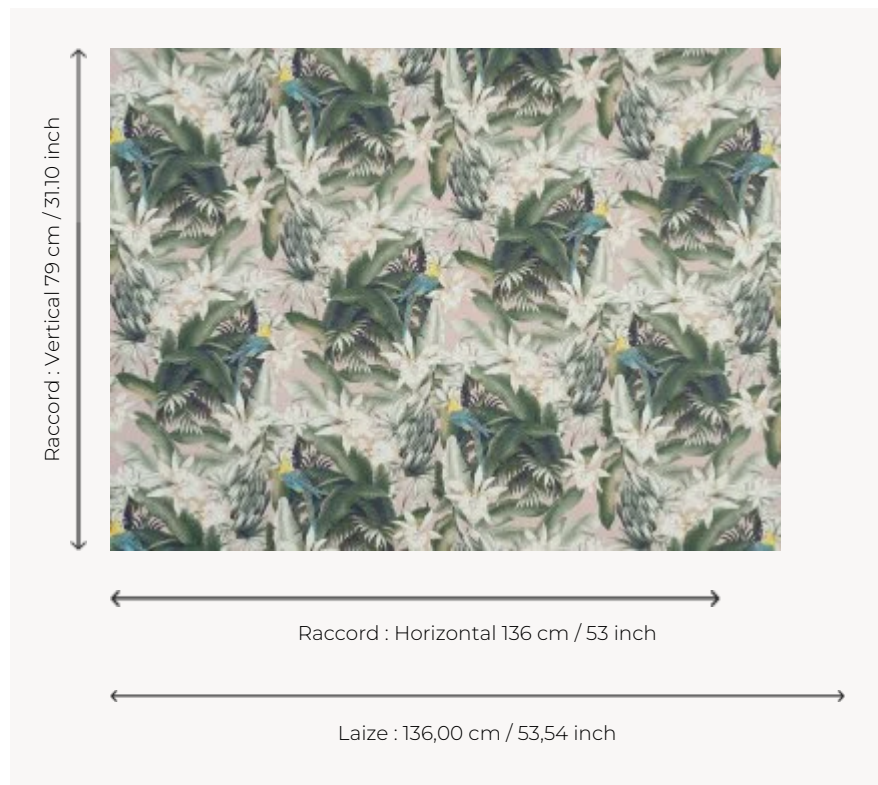

FP540002 VAHINE

Oiseaux sur fond de feuillages pour apporter une note végétale à cette collection graphique. Imprimé sur intissé mat, ce dessin existe également en tissu sous la référence F3365.

FP540002 - Pétale

Pierre Frey

TYPE	Papiers peints imprimés grande largeur
UNITÉ DE VENTE	Disponible au mètre
SUPPORT	INTISSE
COMPOSITION	100 % Intissé
LAIZE	136 cm / 53,54 inch
RACCORD	H: 136 cm - 53,00 inch V: 79 cm - 31,10 inch Raccord décalé 1/3
POIDS	150 gr / m ²
ENTRETIEN	
EMARGEMENT	Pré-émargé
POSE/DÉPOSE	Encoller le mur Arrachable au mouillé
CERTIFICATIONS	EUROCLASS B-s1,d0
INFORMATIONS	Utiliser les repères pour faire le raccord lors de la pose. Pose en double coupe

1 Couleurs

FP540002

Pétale