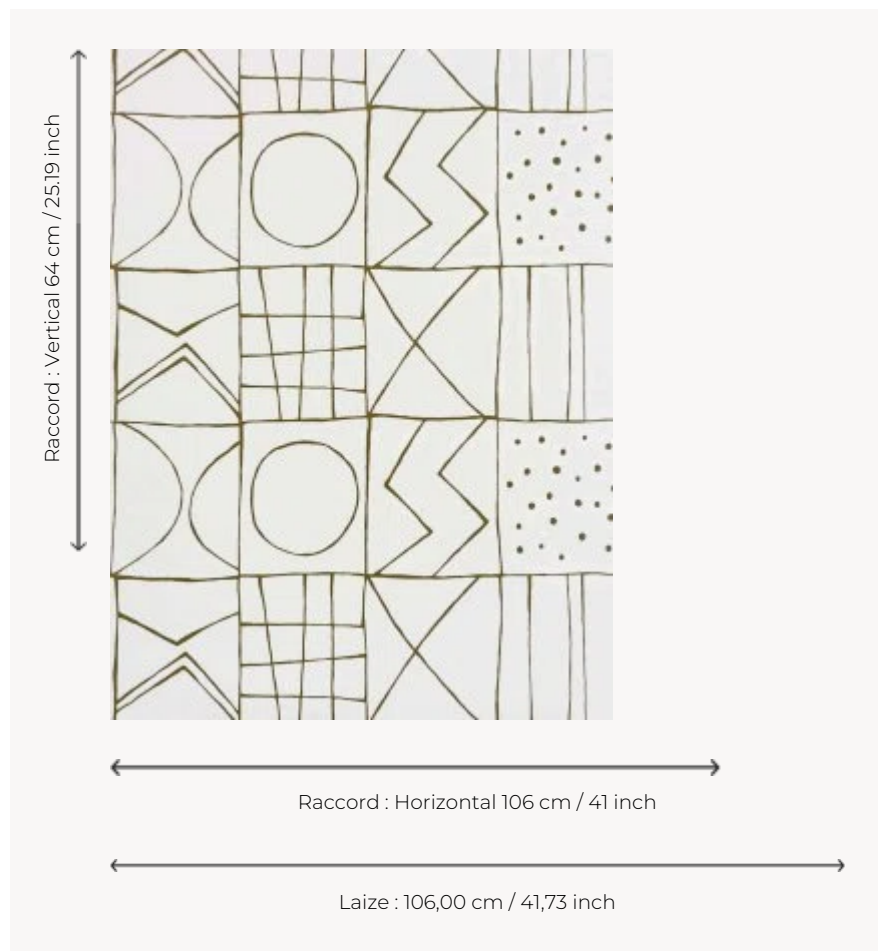

FP541001 AYO

Echelle XXL pour ce dessin géométrique dessiné à la main. Chaque carreau dévoile un croquis différent : cercles, quadrillage, rayures, à l'image du carnet de l'artiste. Imprimé au cylindre en laque épaisse sur un fond de peinture mate.

FP541001 - Bronze

Pierre Frey

TYPE	Papiers peints imprimés grande largeur
UNITÉ DE VENTE	Disponible au rouleau de 10,05 mts
SUPPORT	INTISSE
COMPOSITION	100 % Intissé
LAIZE	106 cm / 41,73 inch
RACCORD	H: 106 cm - 41,00 inch V: 64 cm - 25,19 inch Raccord sauté
POIDS	150 gr / m ²
ENTRETIEN	
EMARGEMENT	Emargé
POSE/DÉPOSE	Encoller le mur Arrachable à sec
CERTIFICATIONS	EUROCLASS B-s1,d0
NOTES	Bonne solidité à la lumière Décor imprimé en technique traditionnelle

1 Couleurs

FP541001
Bronze