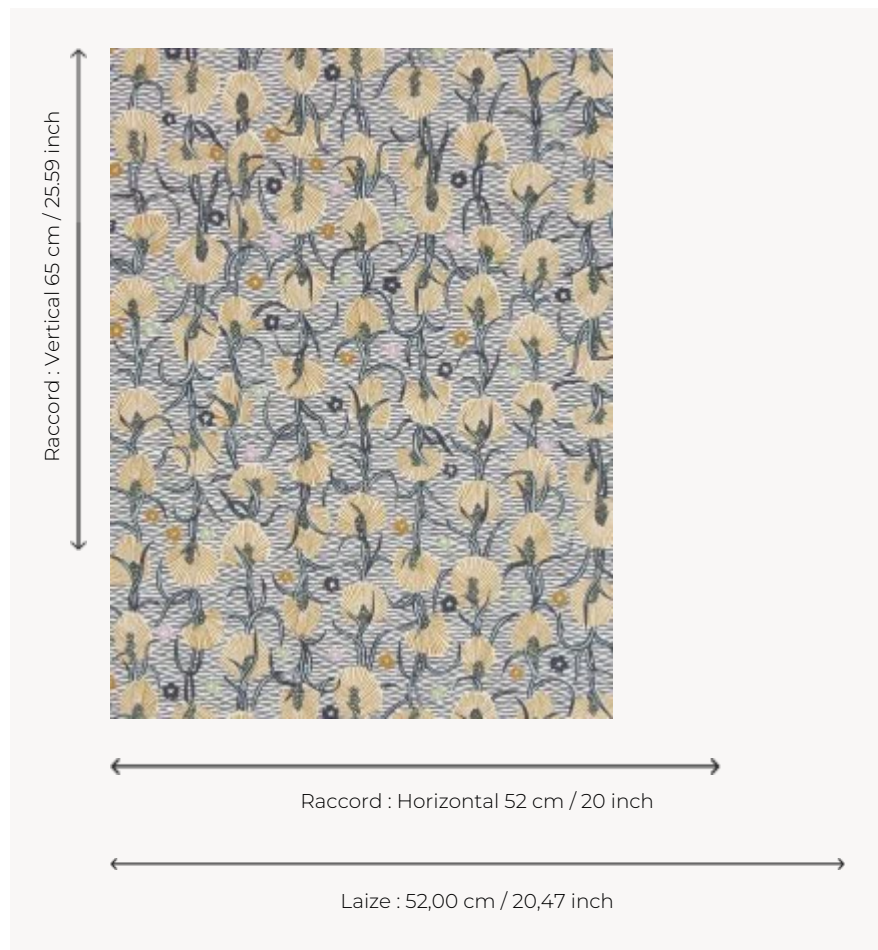

## FP545001 WATSONIA

Motif floral évoquant les différentes variétés de watsonia, fleurs d'Afrique du Sud. L'impression au cylindre effet peint main souligne le dessin original.

### FP545001 - Vanille

### Pierre Frey

<b>TYPE</b>	Papier peints imprimés petites largeurs
<b>UNITÉ DE VENTE</b>	Disponible au rouleau de 10,05 mts
<b>SUPPORT</b>	INTISSE
<b>COMPOSITION</b>	100 % Intissé
<b>LAIZE</b>	52 cm / 20,47 inch
<b>RACCORD</b>	H: 52 cm - 20,00 inch V: 65 cm - 25,59 inch Raccord sauté
<b>POIDS</b>	175 gr / m <sup>2</sup>
<b>ENTRETIEN</b>	
<b>EMARGEMENT</b>	Emargé
<b>POSE/DÉPOSE</b>	Encoller le mur Arrachable à sec
<b>CERTIFICATIONS</b>	EUROCLASS B-s1,d0 ASTM E84 Class A
<b>NOTES</b>	Bonne solidité à la lumière Décor imprimé en technique traditionnelle

## 3 Couleurs

FP545001  
Vanille

FP545002  
Goyave

FP545003  
Ciel