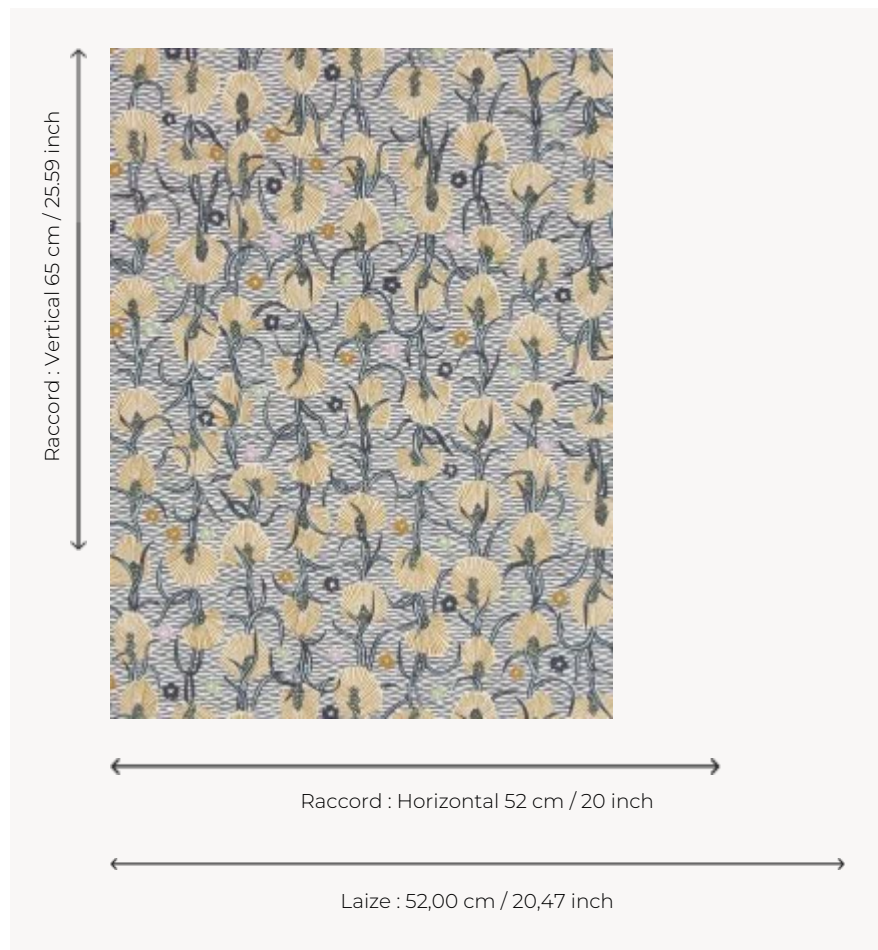

FP545001 WATSONIA

Motif floral évoquant les différentes variétés de watsonia, fleurs d'Afrique du Sud. L'impression au cylindre effet peint main souligne le dessin original.

FP545001 - Vanille

Pierre Frey

TYPE	Papier peints imprimés petites largeurs
UNITÉ DE VENTE	Disponible au rouleau de 10,05 mts
SUPPORT	INTISSE
COMPOSITION	100 % Intissé
LAIZE	52 cm / 20,47 inch
RACCORD	H: 52 cm - 20,00 inch V: 65 cm - 25,59 inch Raccord sauté
POIDS	175 gr / m ²
ENTRETIEN	
EMARGEMENT	Emargé
POSE/DÉPOSE	Encoller le mur Arrachable à sec
CERTIFICATIONS	EUROCLASS B-s1,d0 ASTM E84 Class A
NOTES	Bonne solidité à la lumière Décor imprimé en technique traditionnelle

3 Couleurs

FP545001
Vanille

FP545002
Goyave

FP545003
Ciel