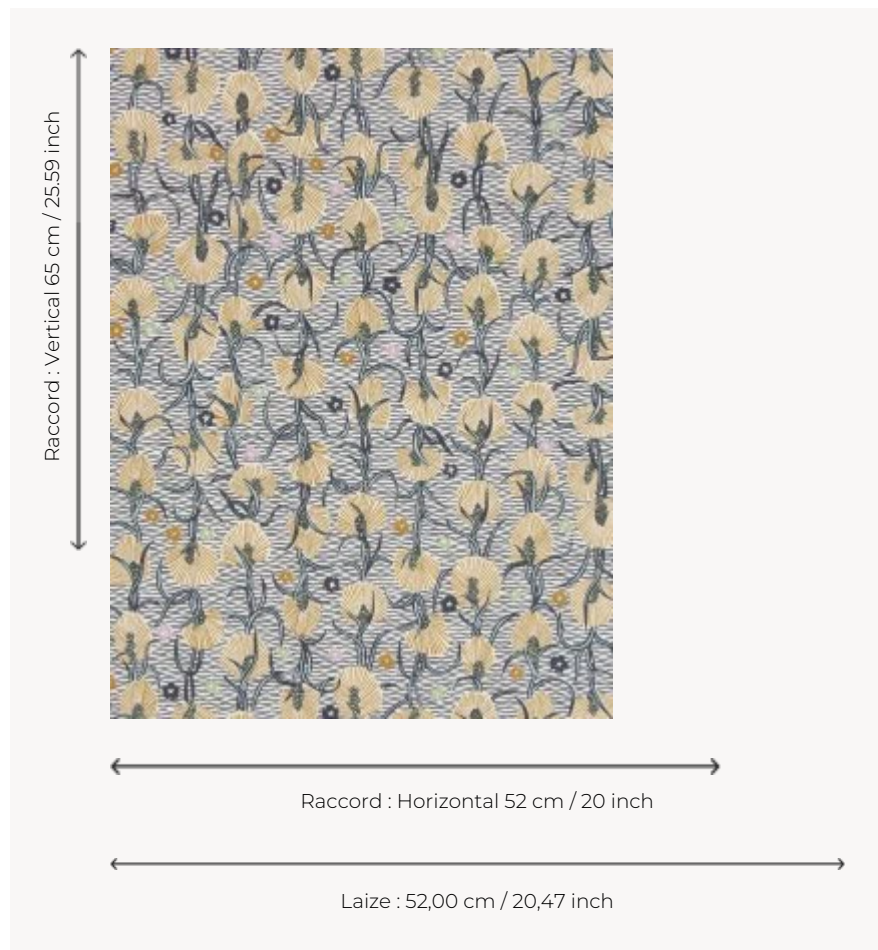

# FP545001 WATSONIA

Motif floral évoquant les différentes variétés de watsonia, fleurs d'Afrique du Sud. L'impression au cylindre effet peint main souligne le dessin original.

## FP545001 - Vanille

## Pierre Frey

<b>TYPE</b>	Papier peints imprimés petites largeurs
<b>UNITÉ DE VENTE</b>	Disponible au rouleau de 10,05 mts
<b>SUPPORT</b>	INTISSE
<b>COMPOSITION</b>	100 % Intissé
<b>LAIZE</b>	52 cm / 20,47 inch
<b>RACCORD</b>	H: 52 cm - 20,00 inch V: 65 cm - 25,59 inch Raccord sauté
<b>POIDS</b>	175 gr / m <sup>2</sup>
<b>ENTRETIEN</b>	
<b>EMARGEMENT</b>	Emargé
<b>POSE/DÉPOSE</b>	Encoller le mur Arrachable à sec
<b>CERTIFICATIONS</b>	EUROCLASS B-s1,d0 ASTM E84 Class A
<b>NOTES</b>	Bonne solidité à la lumière Décor imprimé en technique traditionnelle

## 3 Couleurs

FP545001  
Vanille

FP545002  
Goyave

FP545003  
Ciel