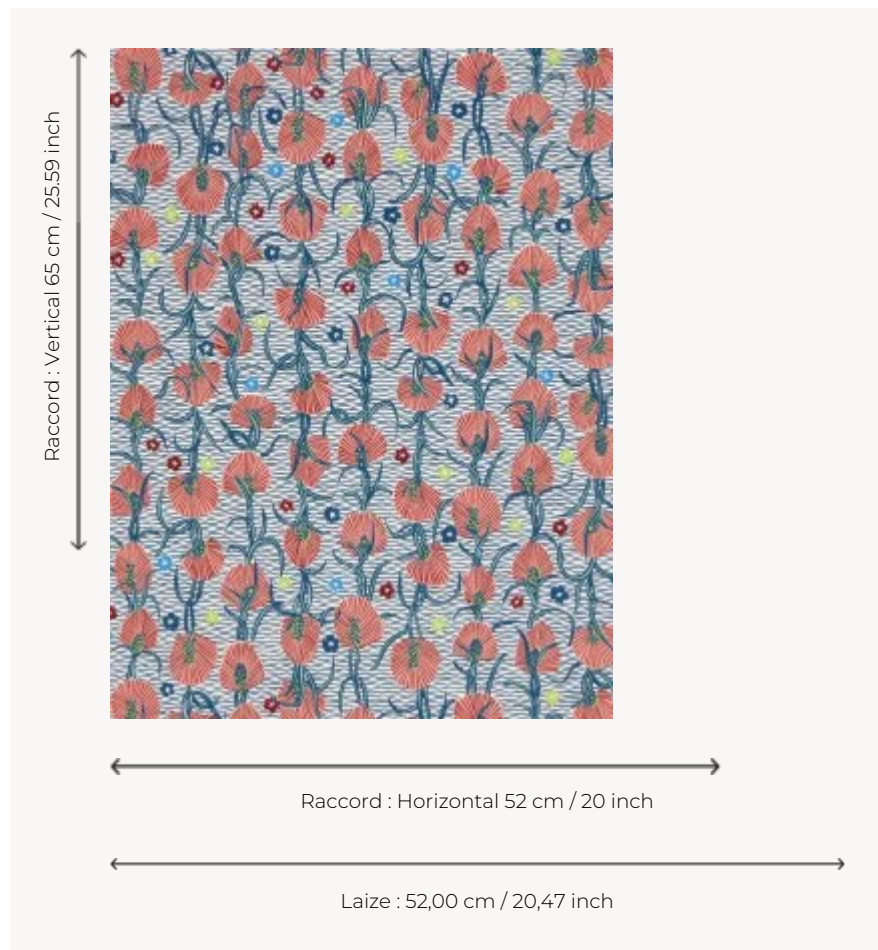

FP545002 WATSONIA

Motif floral évoquant les différentes variétés de watsonia, fleurs d'Afrique du Sud. L'impression au cylindre effet peint main souligne le dessin original.

FP545002 - Goyave

Pierre Frey

TYPE	Papier peints imprimés petites largeurs
UNITÉ DE VENTE	Disponible au rouleau de 10,05 mts
SUPPORT	INTISSE
COMPOSITION	100 % Intissé
LAIZE	52 cm / 20,47 inch
RACCORD	H: 52 cm - 20,00 inch V: 65 cm - 25,59 inch Raccord sauté
POIDS	175 gr / m ²
ENTRETIEN	
EMARGEMENT	Emargé
POSE/DÉPOSE	Encoller le mur Arrachable à sec
CERTIFICATIONS	EUROCLASS B-s1,d0 ASTM E84 Class A
NOTES	Bonne solidité à la lumière Décor imprimé en technique traditionnelle

3 Couleurs

FP545001
Vanille

FP545002
Goyave

FP545003
Ciel