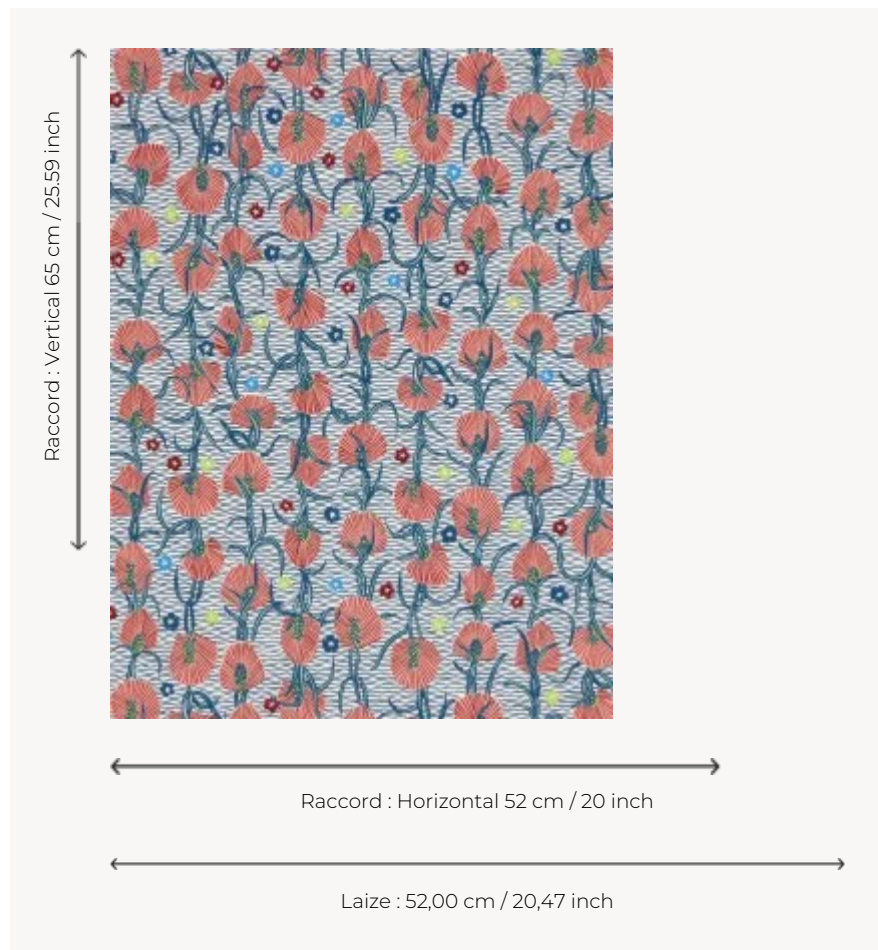

# FP545002 WATSONIA

Motif floral évoquant les différentes variétés de watsonia, fleurs d'Afrique du Sud. L'impression au cylindre effet peint main souligne le dessin original.

## Pierre Frey

<b>TYPE</b>	Papier peints imprimés petites largeurs
<b>UNITÉ DE VENTE</b>	Disponible au rouleau de 10,05 mts
<b>SUPPORT</b>	INTISSE
<b>COMPOSITION</b>	100 % Intissé
<b>LAIZE</b>	52 cm / 20,47 inch
<b>RACCORD</b>	H: 52 cm - 20,00 inch V: 65 cm - 25,59 inch Raccord sauté
<b>POIDS</b>	175 gr / m <sup>2</sup>
<b>ENTRETIEN</b>	
<b>EMARGEMENT</b>	Emargé
<b>POSE/DÉPOSE</b>	Encoller le mur Arrachable à sec
<b>CERTIFICATIONS</b>	EUROCLASS B-s1,d0 ASTM E84 Class A
<b>NOTES</b>	Bonne solidité à la lumière Décor imprimé en technique traditionnelle