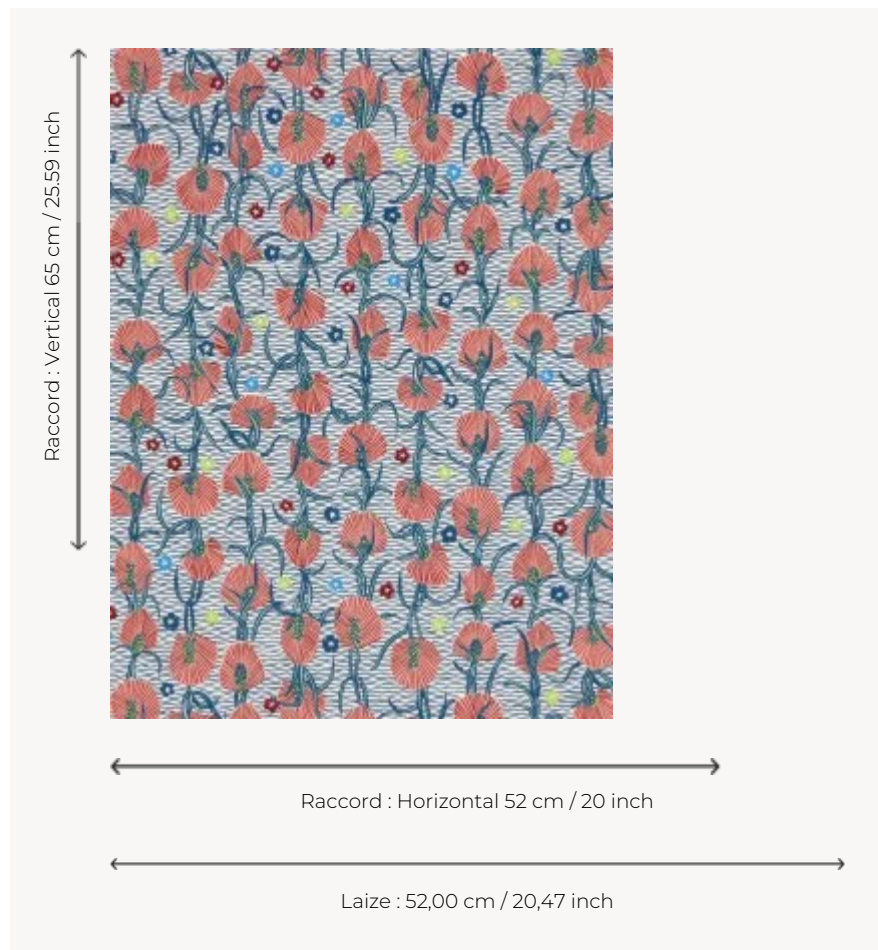

FP545002 WATSONIA

Motif floral évoquant les différentes variétés de watsonia, fleurs d'Afrique du Sud. L'impression au cylindre effet peint main souligne le dessin original.

FP545002 - Goyave

Pierre Frey

TYPE	Papier peints imprimés petites largeurs
UNITÉ DE VENTE	Disponible au rouleau de 10,05 mts
SUPPORT	INTISSE
COMPOSITION	100 % Intissé
LAIZE	52 cm / 20,47 inch
RACCORD	H: 52 cm - 20,00 inch V: 65 cm - 25,59 inch Raccord sauté
POIDS	175 gr / m ²
ENTRETIEN	
EMARGEMENT	Emargé
POSE/DÉPOSE	Encoller le mur Arrachable à sec
CERTIFICATIONS	EUROCLASS B-s1,d0 ASTM E84 Class A
NOTES	Bonne solidité à la lumière Décor imprimé en technique traditionnelle

3 Couleurs

FP545001
Vanille

FP545002
Goyave

FP545003
Ciel